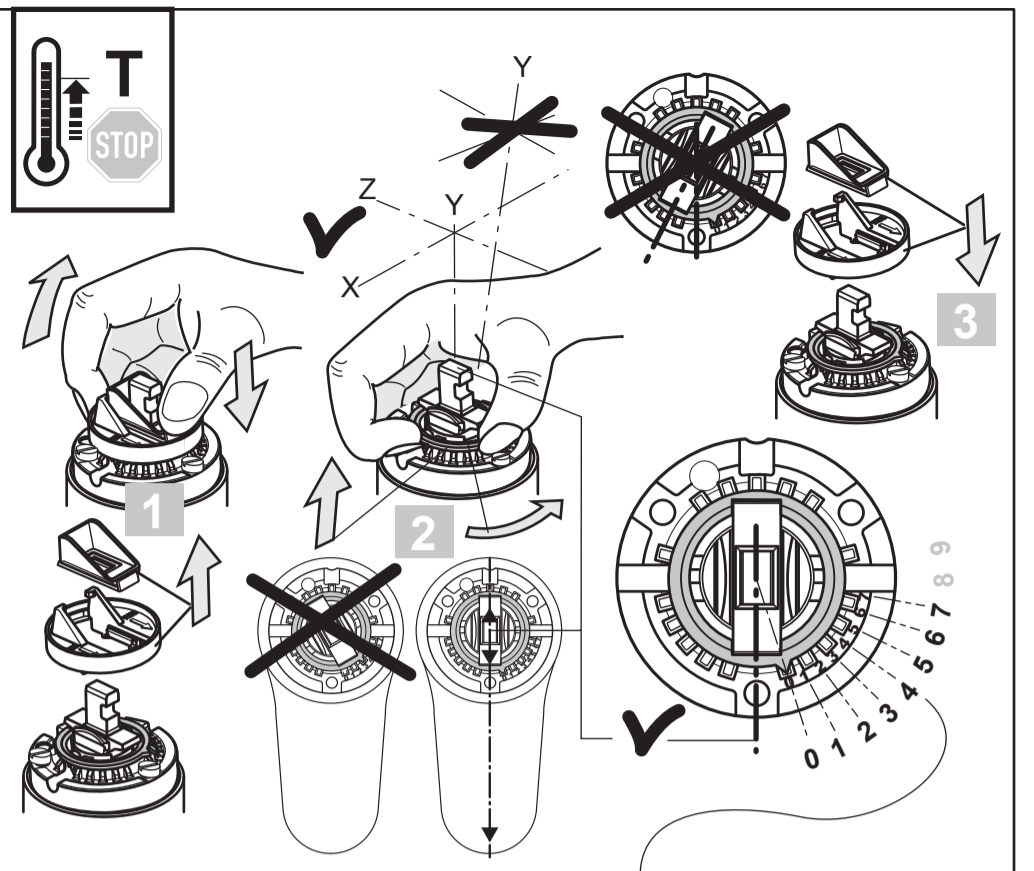

www.idealstandardinternational.com

	0	1	2	3	4	5	6	7	8	9
50°C	16°C	49,5	49,5	48	46	42,5	41	37	33,5	28
65°C	16°C	65	65	63,5	60,5	57	53,5	49	44,5	34,5
81°C	16°C	81	81	78,5	73	69	63,5	56	49	42,5

P	bar	MAX. 10	5	Q
0,5	1	1	1	(3 bar)
T	°C	MAX. 80	65	l/min
55	1	1	1	23