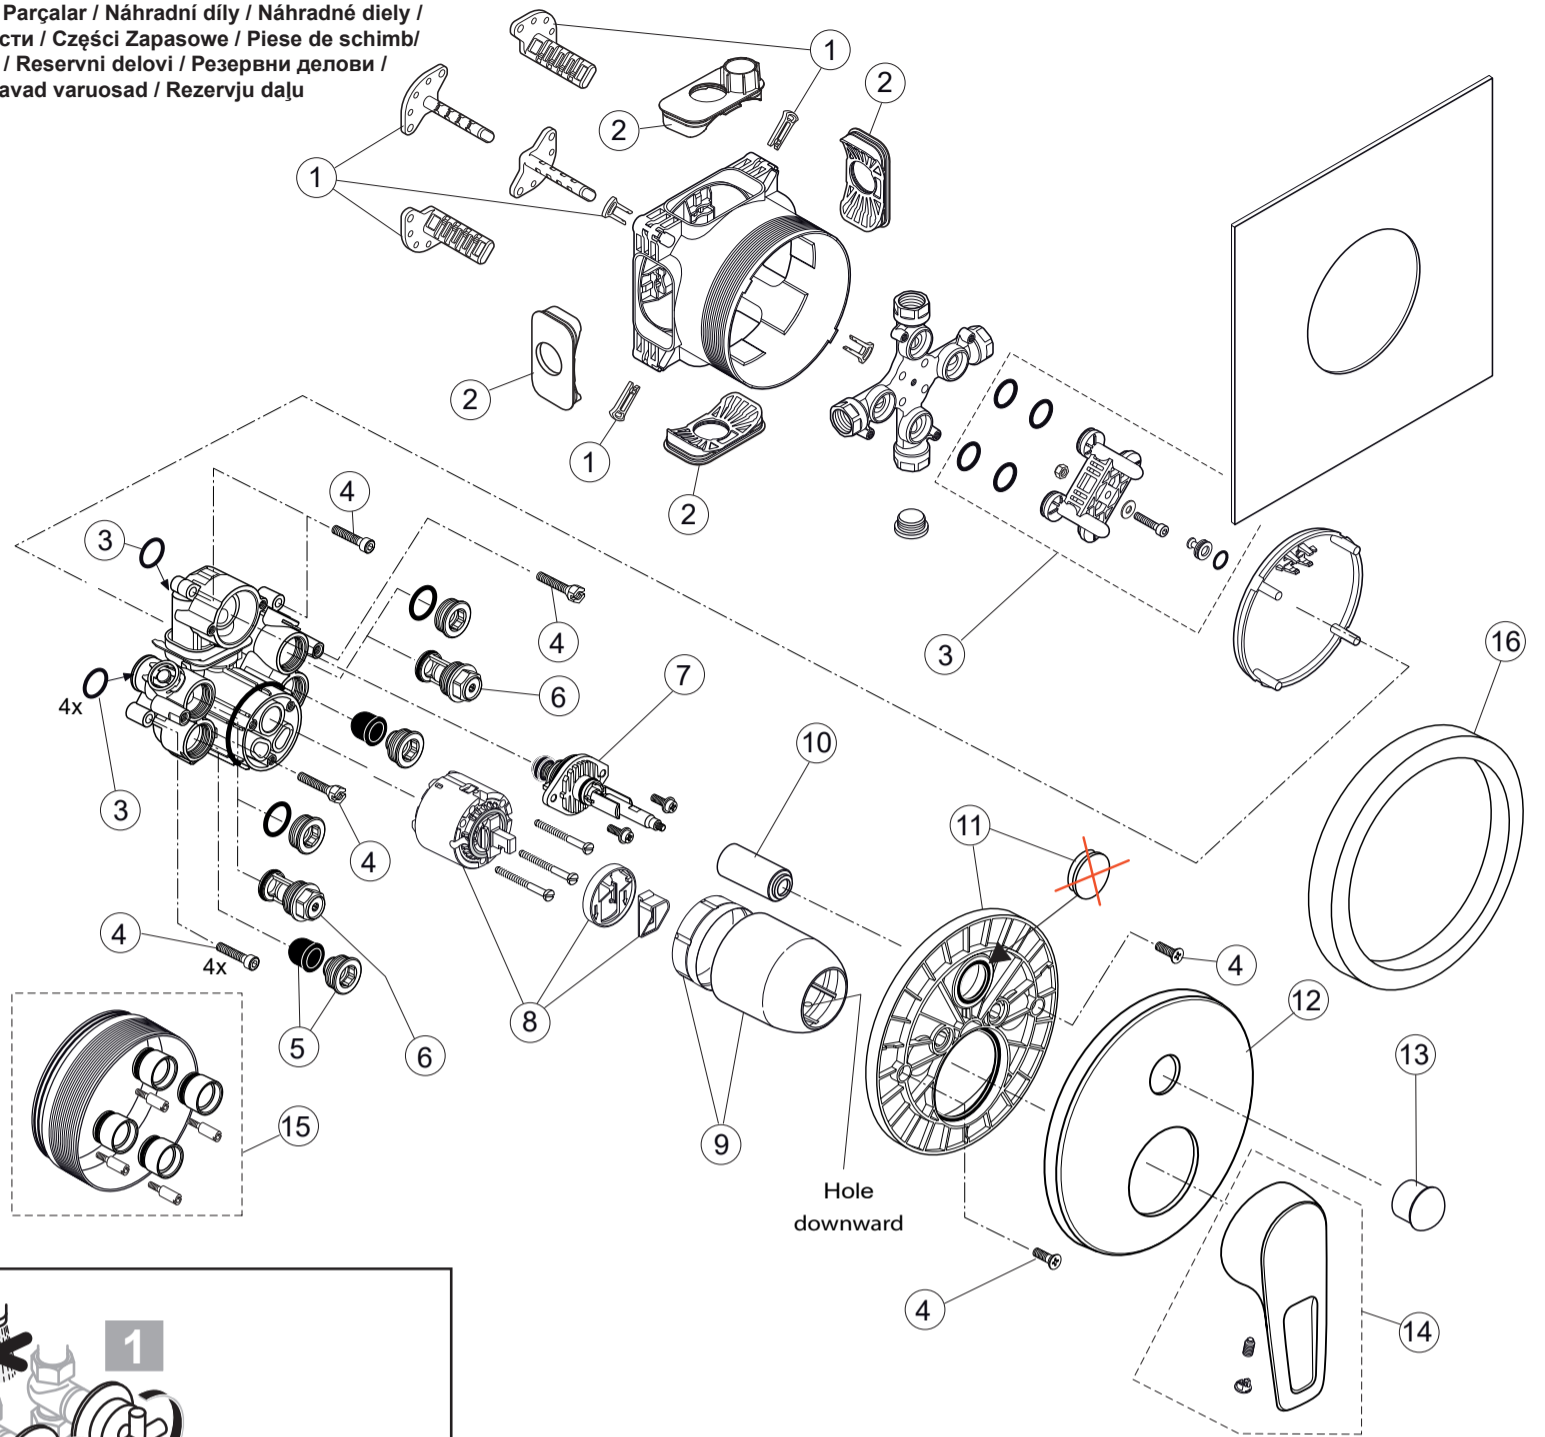

Spare Parts / Ersatzteile / Pièces de recharge / Pezzi di Ricambio / Piezas de requesto /
Parte de reposição / Reserveonderdelen / Reservdelar / Reservedeler / Varaosat /
Vraosat / Varahlutir / Ανταλλακτικά / Yedek Parçalar / Náhradní díly / Náhradné diely /
Nadomestni deli / Резервни части / Zapczęści / Części Zapasowe / Piese de schimb /
Rendelhető alkatrészek / Запасні частини / Reservní delovi / Резервни делови /
Резервни делови / Atsarginių dalių / Tellitavad varuosad / Rezervju daļi

XX = AA, ...

Pos.	Part No.
1	A 963 131 NU
2	A 963 132 NU
3	A 963 146 NU
4	A 960 890 NU
5	A 960 891 NU
6	A 960 706 NU
7	A 963 443 NU
8	A 960 500 NU
9	A 960 893 XX
10	A 960 894 XX
11	A 960 895 NU
12	A 960 896 XX

13	A 960 897 XX
14	A 963 227 XX
15	A 960 704 NU
	A 962 476 NU
16	A 960 705 XX

Ideal Standard

CERAMIX BLUE
A 5664 ..

1220 / A 868 770
Made in Germany