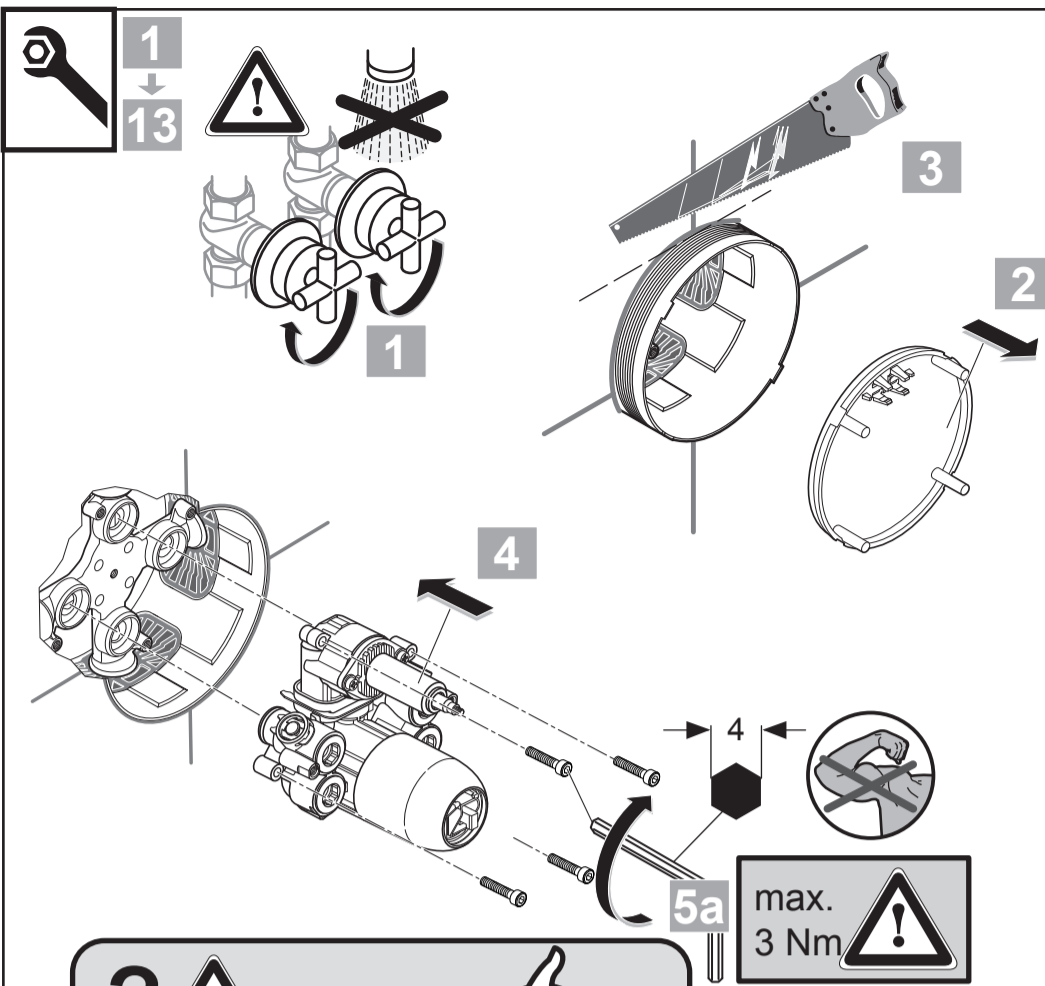

www.idealstandardinternational.com

	0	1	2	3	4	5	6	7	8	9
50°C	16°C	49,5	49,5	48	46	42,5	41	37	33,5	28
65°C	16°C	65	65	63,5	60,5	57	53,5	49	44,5	34,5
81°C	16°C	81	81	78,5	73	69	63,5	56	49	42,5

P	bar	MAX. 10	5	Q
0,5	1	1	1	(3 bar)
T	°C	MAX. 80	65	l/min
55	1	1	1	23