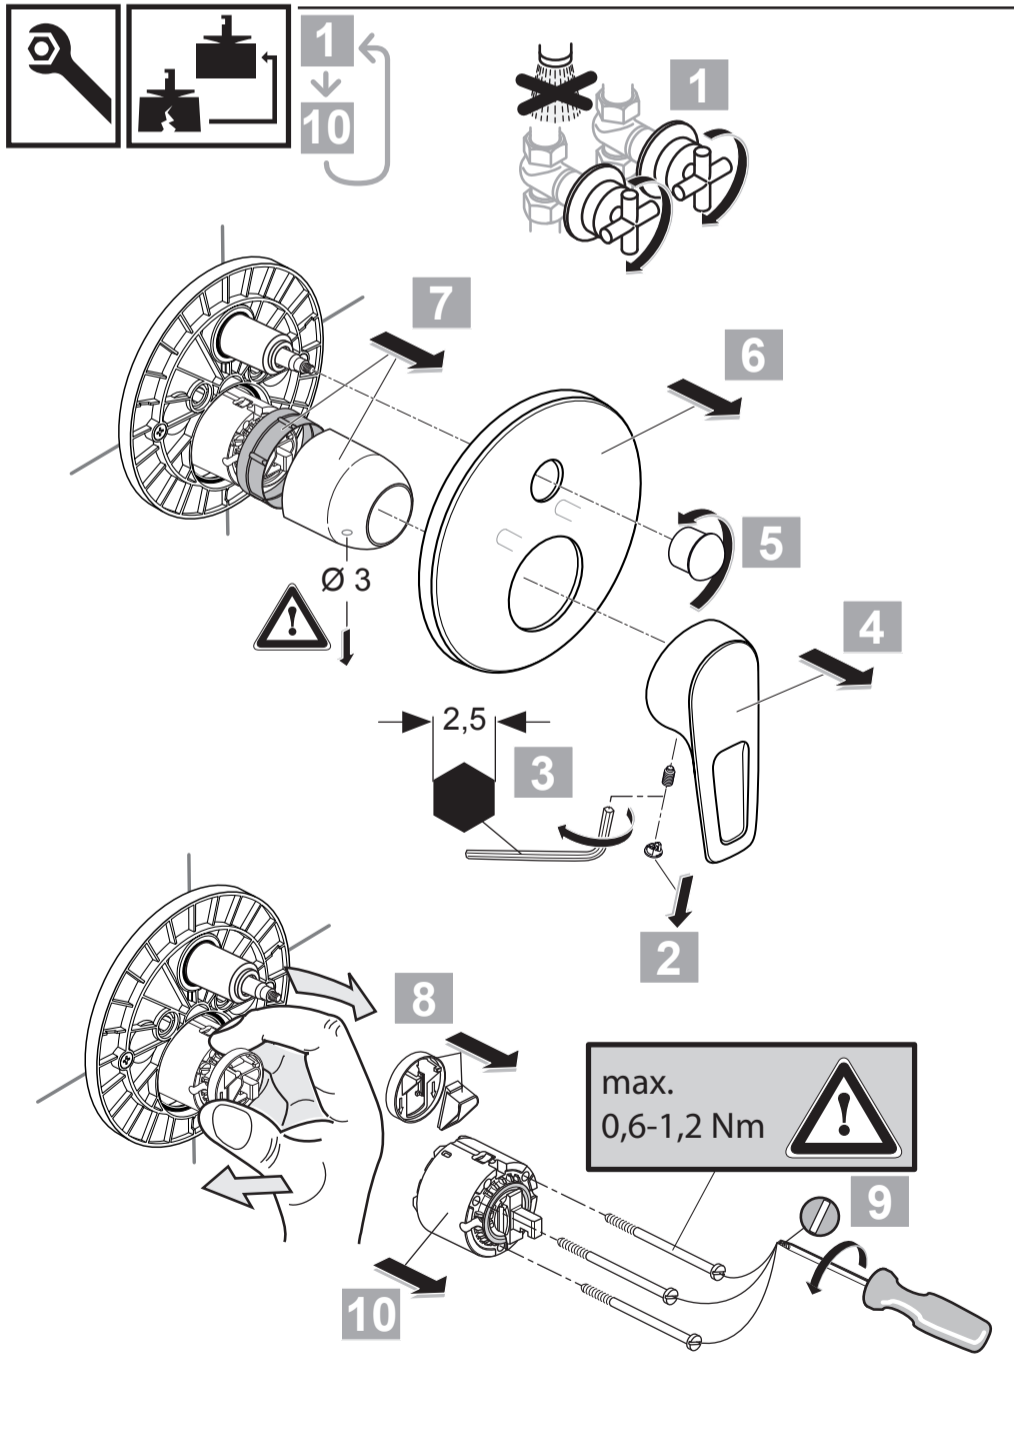

Spare Parts / Ersatzteile / Pièces de recharge / Pezzi di Ricambio / Piezas de requesto /
Parte de reposição / Reserveonderdelen / Reservdelar / Reservedeler / Varaosat /
Vraosat / Varahlutir / Ανταλλακτικά / Yedek Parçalar / Náhradní díly / Náhradné diely /
Nadomestni deli / Резервни части / Zapczęści / Części Zapasowe / Piese de schimb /
Rendelhető alkatrészek / Запасні частини / Reservní delovi / Резервни делови /
Резервни делови / Atsarginių dalių / Tellitavad varuosad / Rezervju daļi

XX = AA, ...

Pos.	Part No.
1	A 963 131 NU
2	A 963 132 NU
3	A 963 146 NU
4	A 960 890 NU
5	A 960 891 NU
6	A 960 706 NU
7	A 963 443 NU
8	A 960 500 NU
9	A 960 893 XX
10	A 960 894 XX
11	A 960 895 NU
12	A 960 896 XX

13	A 960 897 XX
14	A 963 227 XX
15	A 960 704 NU
	A 962 476 NU
16	A 960 705 XX

Ideal Standard

CERAMIX BLUE
A 5664 ..

1220 / A 868 770
Made in Germany