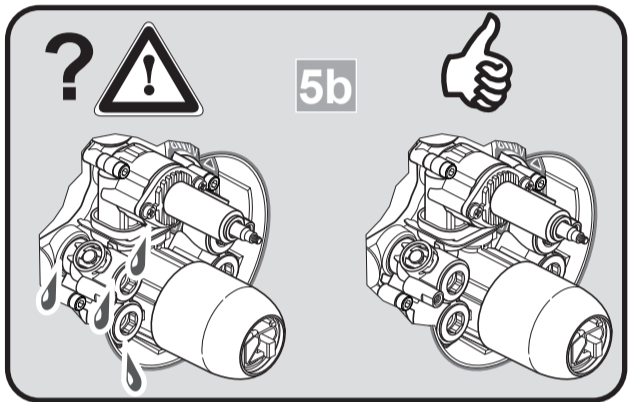

www.idealstandardinternational.com

	0	1	2	3	4	5	6	7	8	9
50°C	16°C	49,5	49,5	48	46	42,5	41	37	33,5	28
65°C	16°C	65	65	63,5	60,5	57	53,5	49	44,5	34,5
81°C	16°C	81	81	78,5	73	69	63,5	56	49	42,5

P	bar	MAX. 10	5	Q
0,5	1	1	1	(3 bar)
T	°C	MAX. 80	65	l/min
55	1	1	1	23