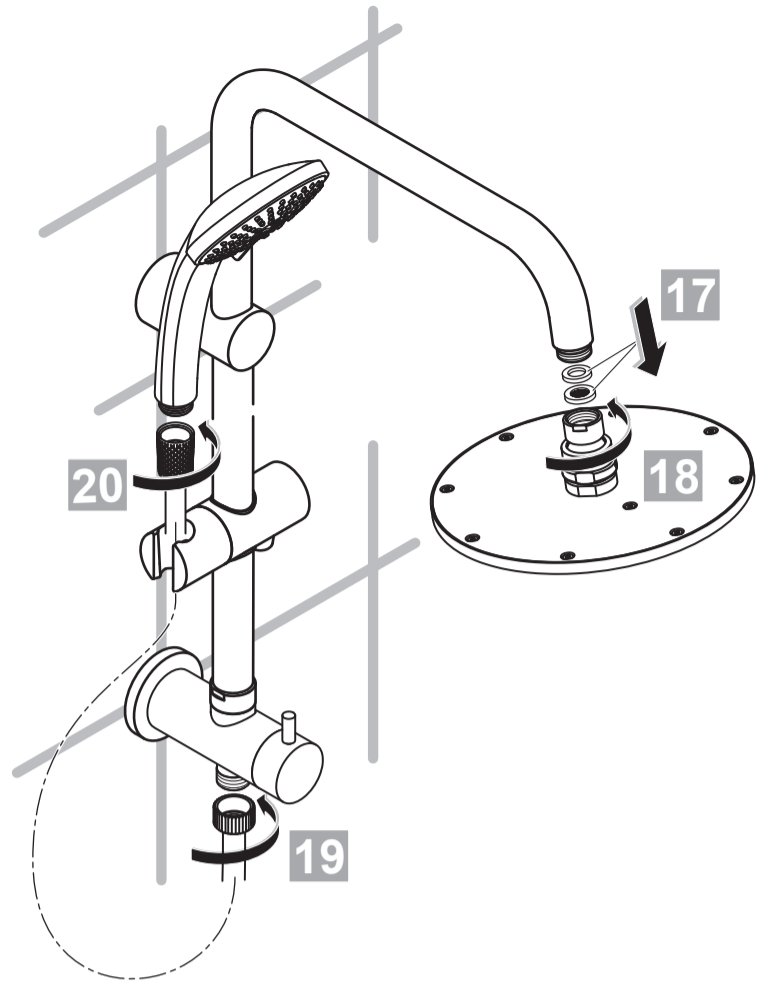

XX = AA, AD...

- 6 A 860 808 XX
- 20 A 4109 XX
- 21 B 9403 XX
- 23 A 860 807 XX
- 25 A 860 806 XX
- 29 B 9442 XX
- 30 A 860 843 XX

IDEALDUO

A 5689 ..

0513 / A 866 429
 (+ A 865 612)
 Made in Germany

Ideal Standard International BVBA
 Corporate Village - Gent Building
 Da Vincilaan 2
 1935 Zaventem
 Belgium

www.idealstandardinternational.com

1
↓
20

P bar	MAX. 10 0,5	5 	Q (3 bar)
T °C	MAX. 80	65 55 	 8 11