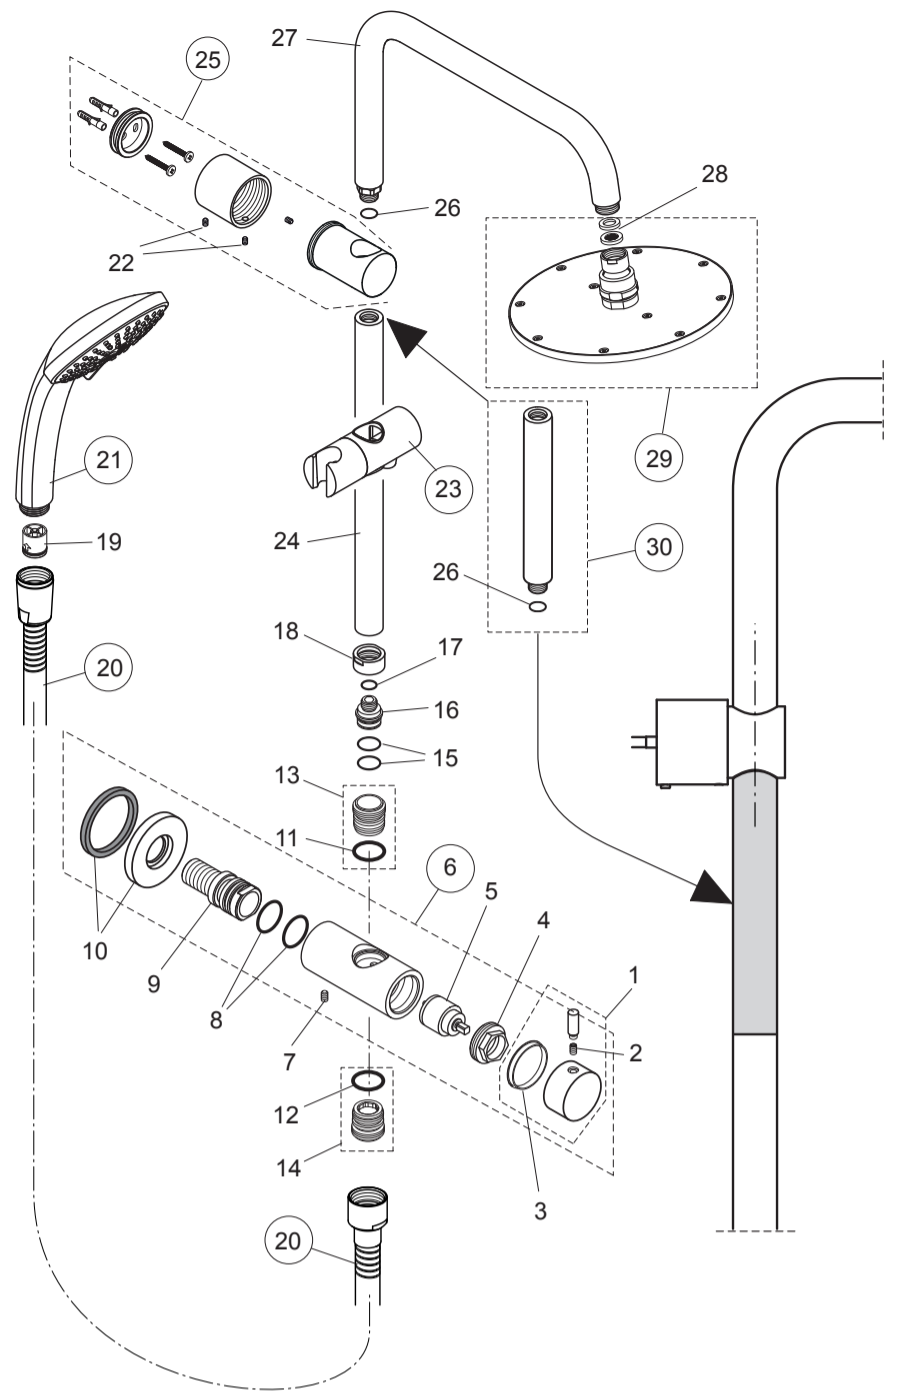

XX = AA, AD...

- 6 A 860 808 XX
- 20 A 4109 XX
- 21 B 9403 XX
- 23 A 860 807 XX
- 25 A 860 806 XX
- 29 B 9442 XX
- 30 A 860 843 XX

IDEALDUO

A 5689 ..

0513 / A 866 429
 (+ A 865 612)
 Made in Germany

Ideal Standard International BVBA
 Corporate Village - Gent Building
 Da Vincilaan 2
 1935 Zaventem
 Belgium

www.idealstandardinternational.com

1
↓
20

P bar	MAX. 10 0,5	5 	Q (3 bar)
T °C	MAX. 80	65 55 	 8 11