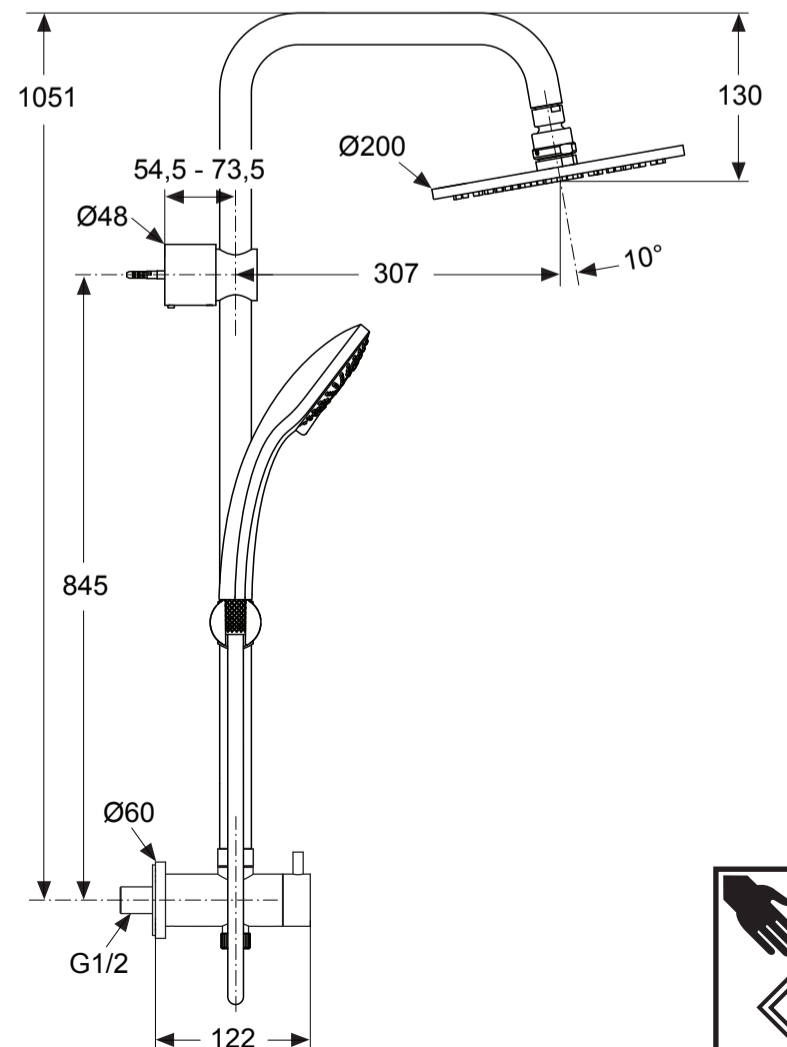

XX = AA, AD...

- 6 A 860 808 XX
- 20 A 4109 XX
- 21 B 9403 XX
- 23 A 860 807 XX
- 25 A 860 806 XX
- 29 B 9442 XX
- 30 A 860 843 XX

IDEALDUO

A 5689 ..

0513 / A 866 429
 (+ A 865 612)
 Made in Germany

Ideal Standard International BVBA
 Corporate Village - Gent Building
 Da Vincilaan 2
 1935 Zaventem
 Belgium

www.idealstandardinternational.com

1
↓
20

P bar	MAX. 10 0,5	5 	Q (3 bar)
T °C	MAX. 80	65 55 	 8 11