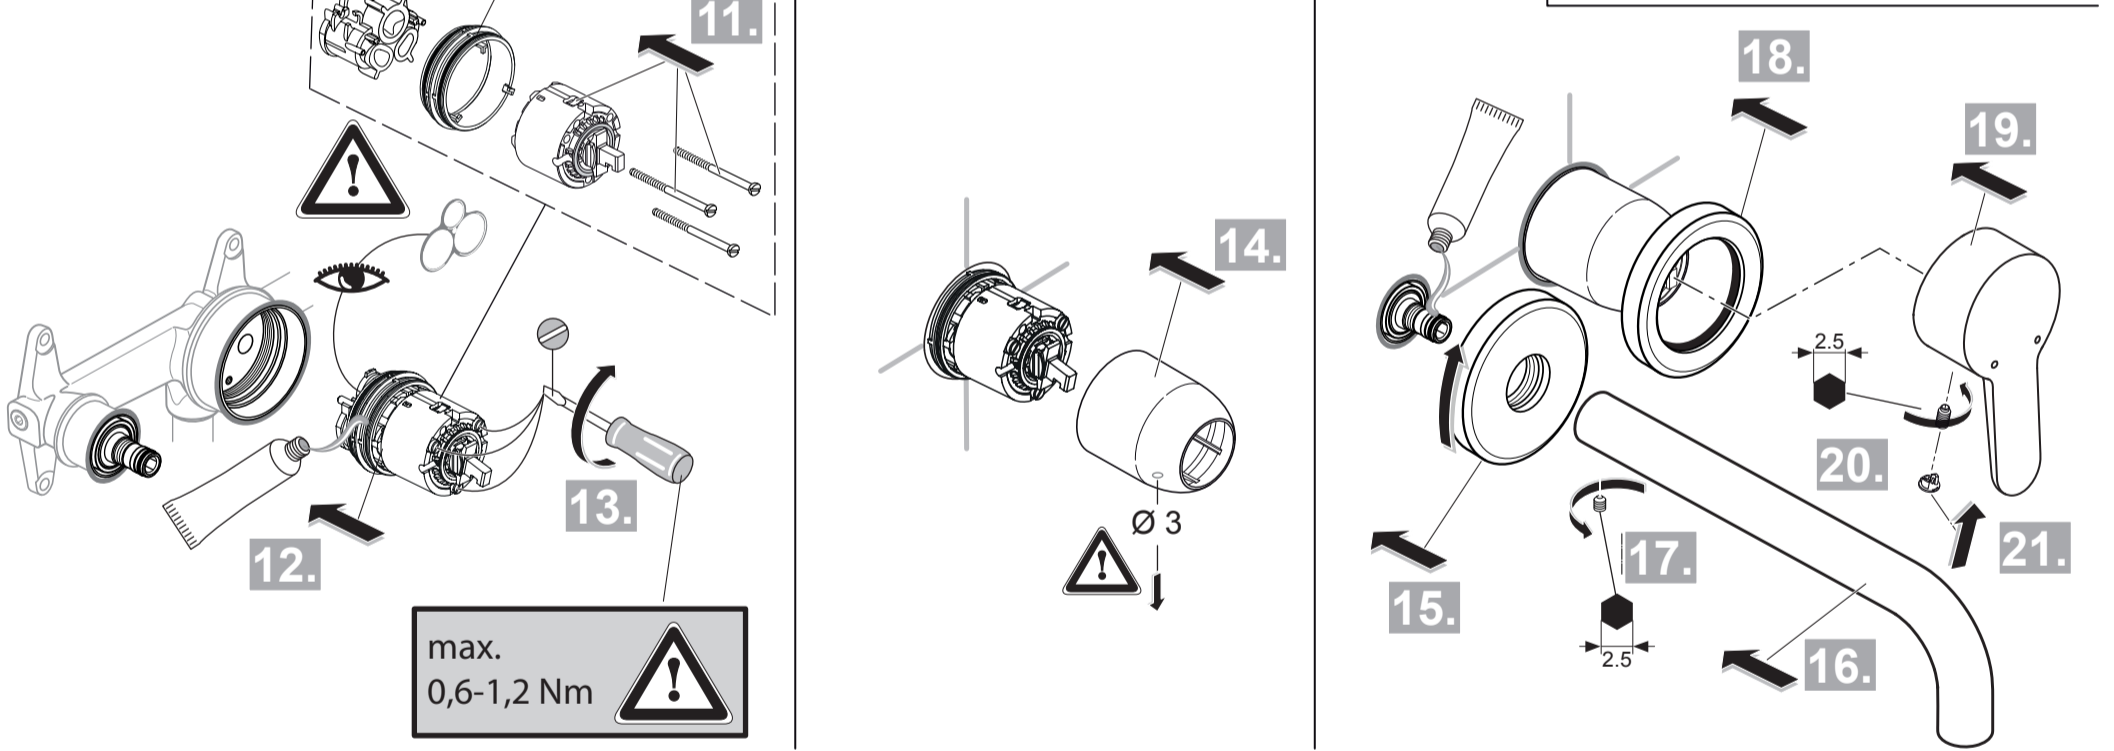

	P	bar		0,5	MAX. 10		1		Q (3 bar)
	T	°C		MAX. 80		65			l/min XX