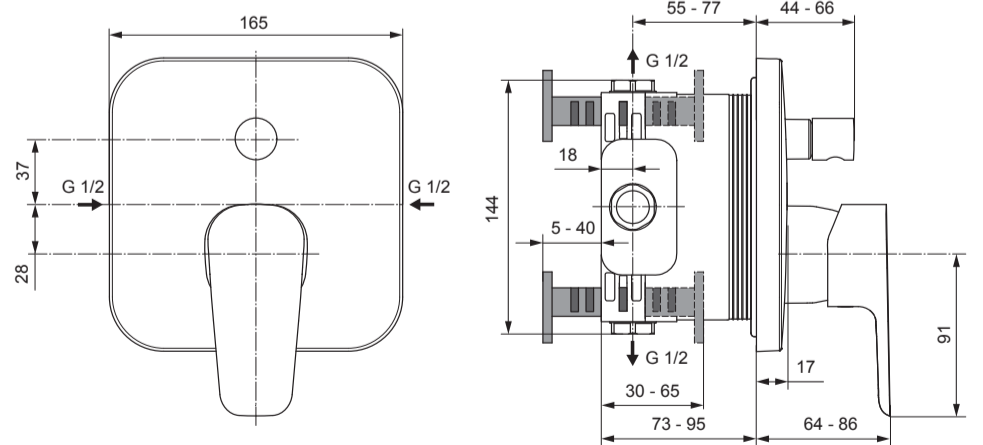

**CERAPLAN 3**  
**A 6116 ..**

1013 / A 866 684  
 (+ A 865 612)  
 Made in Germany

Ideal Standard International BVBA  
 Corporate Village - Gent Building  
 Da Vincilaan 2  
 1935 Zaventem  
 Belgium

[www.idealstandardinternational.com](http://www.idealstandardinternational.com)

0,3 MPa 3 bar	Thermometer icon	Snowflake icon	0	1	2	3	4	5	6	7	8	9
			°C	°C	°C	°C	°C	°C	°C	°C	°C	°C
50°C	16°C	49,5	49,5	48	46	42,5	41	37	33,5	31	28	
65°C	16°C	65	65	63,5	60,5	57	53,5	49	44,5	39	34,5	
81°C	16°C	81	81	78,5	73	69	63,5	56	49	42,5	36	

	<b>P</b>	<b>bar</b>		<b>MAX. 10</b>		<b>5</b>			<b>Q</b>
			0,5					(3 bar)	
	<b>T</b>	<b>°C</b>		<b>MAX. 80</b>		<b>65</b>			<b>I/min</b>
						40			<b>25</b>