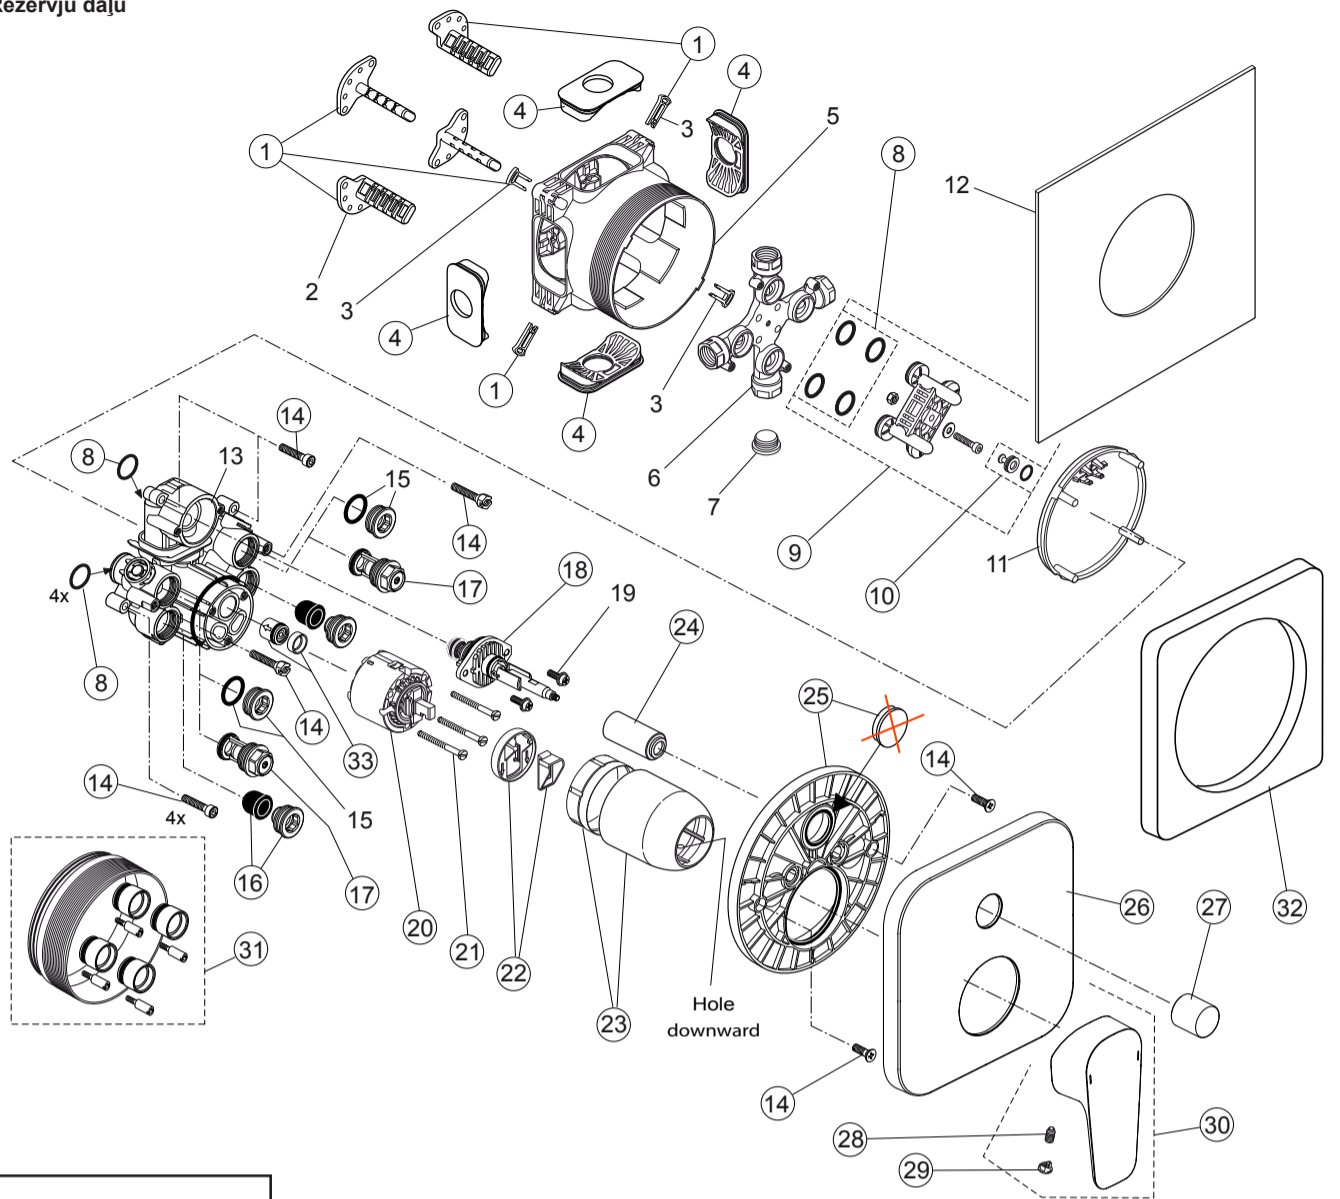

**CERAPLAN 3**  
**A 6116 ..**

1013 / A 866 684  
 (+ A 865 612)  
 Made in Germany

Ideal Standard International BVBA  
 Corporate Village - Gent Building  
 Da Vincilaan 2  
 1935 Zaventem  
 Belgium

[www.idealstandardinternational.com](http://www.idealstandardinternational.com)

	<b>P</b>	<b>bar</b>		<b>MAX. 10</b>		<b>5</b>			<b>Q</b>
			0,5					(3 bar)	
	<b>T</b>	<b>°C</b>		<b>MAX. 80</b>		<b>65</b>			<b>I/min</b>
						40			<b>25</b>