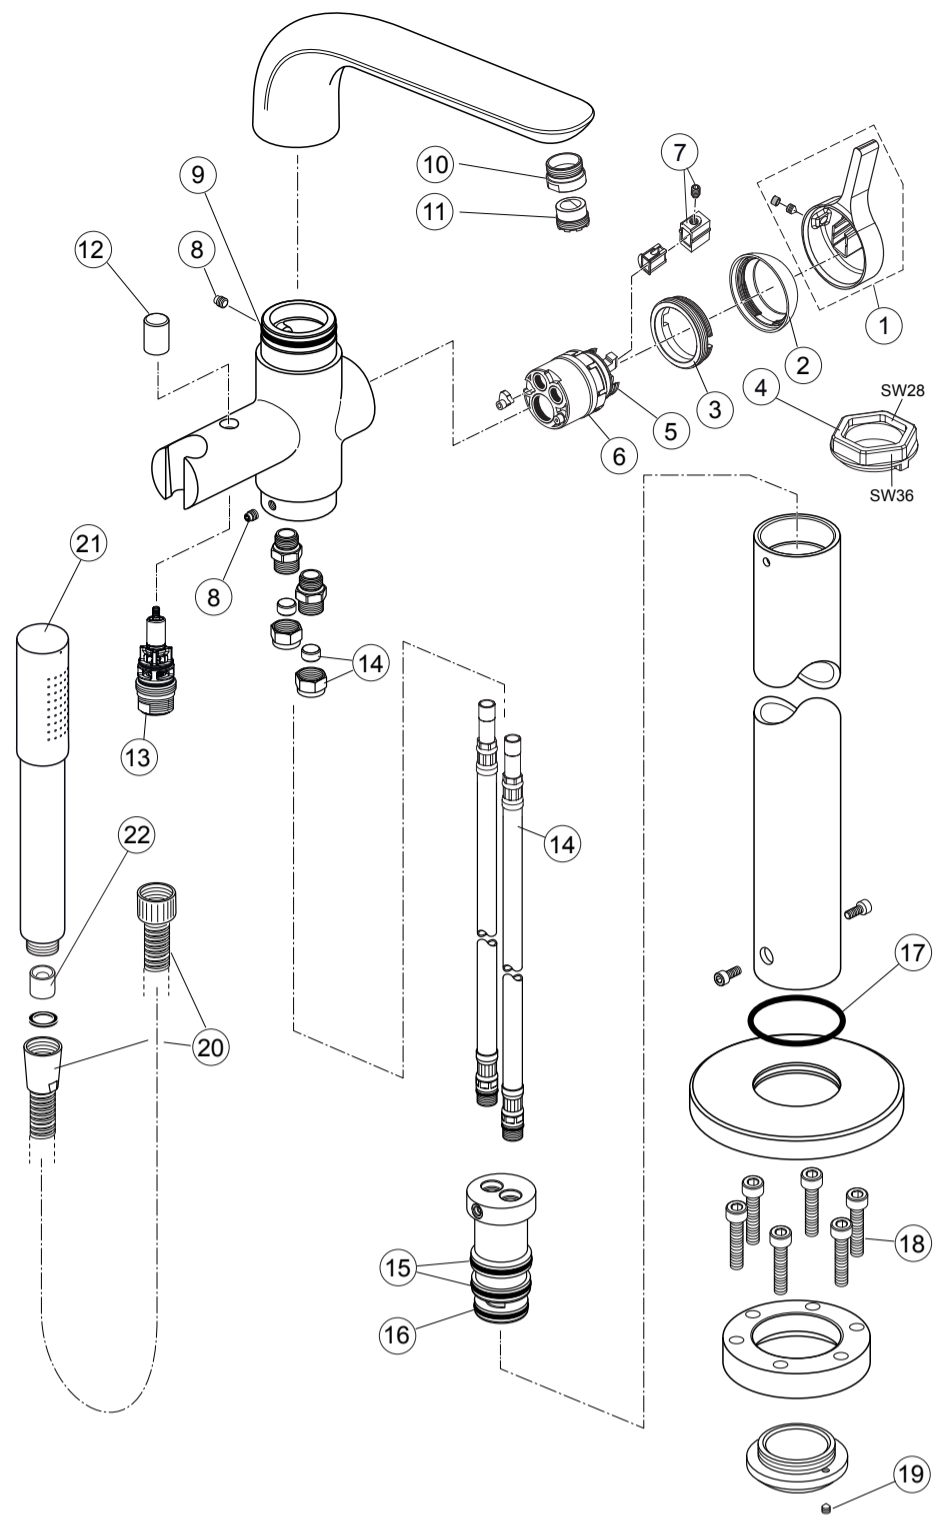

Spare Parts / Ersatzteile / Pièces de recharge / Pezzi di Ricambio / Piezas de requesto /
 Parte de reposição / Reserveonderdelen / Reservdelar / Reservdeler / Varaosat /
 Vraosat / Varahlutir / Ανταλλακτικά / Yedek Parçalar / Náhradní díly / Náhradné diely /
 Nadomestni deli / Резервни части / Запчасти / Części Zapasowe / Piese de schimb
 / Rendelhető alkatrészek / Запасні частини / Reservni delovi / Резервни делови /
 Резервни делови / Atsarginių dalių / Tellitavad varuosad / Rezervju daļu

Pos.	Part No.
1	A 861 316 AA
2	B 961 373 AA
3	B 961 374 NU
4	B 960 650 NU
5	A 861 181 NU
6	A 861 156 NU*
7	A 861 317 NU

8	F 960 985 NU
9	A 960 331 NU
10	A 962 080 AA
11	A 960 191 NU
12	B 960 486 AA
13	B 960 167 AA
14	A 861 140 NU
15	N 960 006 NU

16	A 961 667 NU
17	A 962 530 NU
18	A 960 242 NU
19	A 962 041 NU
20	A 3306 AA
21	F 960 900 AA
22	B 961 093 NU

max.
8-10 Nm

Ideal Standard

MELANGE
A 6120 ..

1220 / A 868 799
Made in Germany

Ideal Standard International NV
 Corporate Village - Gent Building
 Da Vincilaan 2
 1935 Zaventem
 Belgium