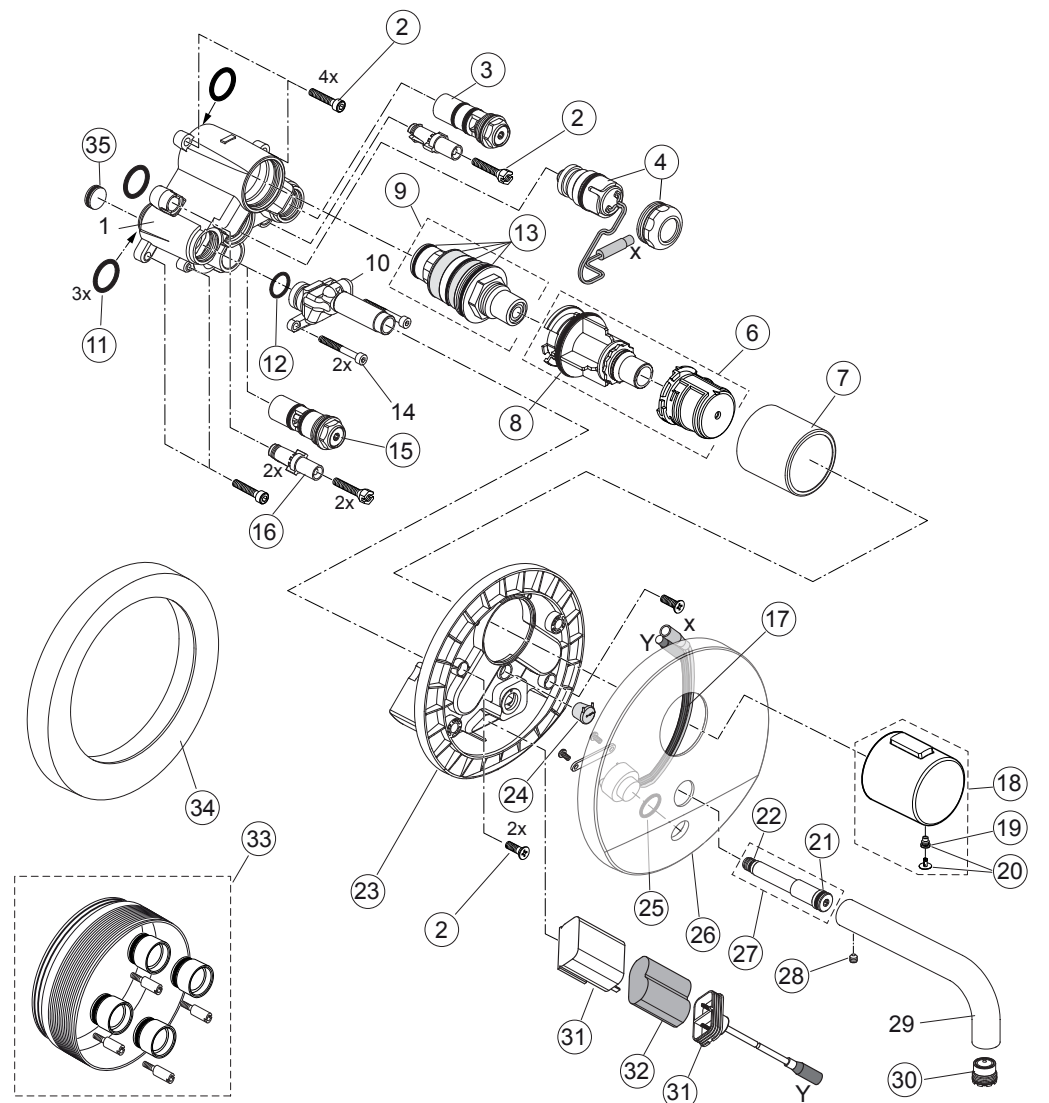

Pos.	Part No.
2	A 960 890 NU
3	F 961 049 NU
4	F 961 050 NU
6	A 963 427 NU
7	F 961 051 AA
8	A 962 574 NU
9	A 962 164 NU
11	A 963 143 NU
12	A 962 605 NU
13	A 962 230 NU

15	F 961 052 NU
16	F 960 903 NU
17	F 961 053 NU
18	A 860 907 AA
19	A 961 095 NU
20	A 962 149 AA
21	A 963 495 NU
22	A 960 457 NU
23	F 961 054 NU
24	F 961 074 NU
25	A 961 182 NU

26	F 961 075 AA
27	F 961 055 NU
28	A 962 270 NU
30	F 961 056 NU
31	F 961 038 NU
32	A 960 161 NU
33	A 960 704 NU 20mm
	A 962 476 NU 40mm
34	F 961 057 AA
35	F 961 125 NU