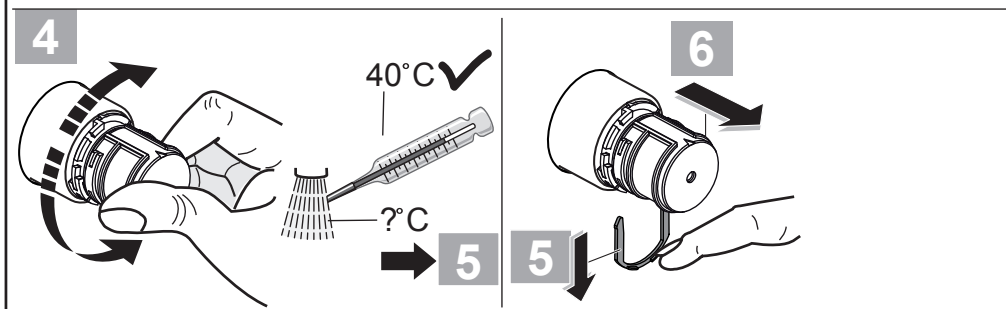

Spare Parts / Ersatzteile / Pièces de recharge / Pezzi di Ricambio / Piezas de requesto /
Parte de reposição / Reserveonderdelen / Reservdelar / Reservedeler / Varaosat /
Vraosat / Varahlutir / Ανταλλακτικά / Yedek Parçalar / Náhradní díly / Náhradné diely /
Nadomestni deli / Резервни части / Запчасти / Części Zapasowe / Piese de schimb /
Rendelhető alkatrészek / Запасні частини / Reservní deloví / Резервни делови /
Резервни делови / Atsarginių dalių / Tellitavad varuosad / Rezervju daļi

Ideal Standard International NV
Corporate Village - Gent Building
Da Vincilaan 2
1935 Zaventem
Belgium

www.idealstandardinternational.com