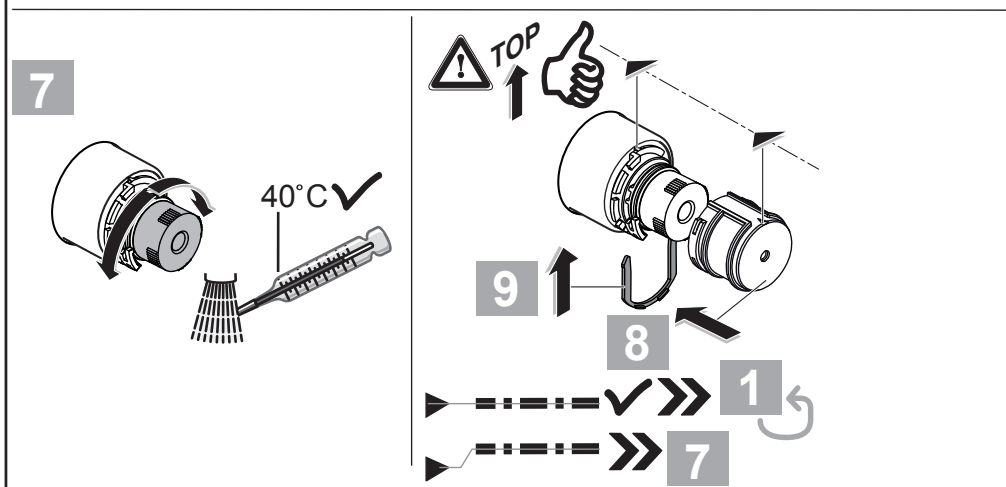

Spare Parts / Ersatzteile / Pièces de recharge / Pezzi di Ricambio / Piezas de requesto /
Parte de reposição / Reserveonderdelen / Reservdelar / Reservedeler / Varaosat /
Vraosat / Varahlutir / Ανταλλακτικά / Yedek Parçalar / Náhradní díly / Náhradné diely /
Nadomestni deli / Резервни части / Запчасти / Części Zapasowe / Piese de schimb /
Rendelhető alkatrészek / Запасні частини / Reservní deloví / Резервни делови /
Резервни делови / Atsarginių dalių / Tellitavad varuosad / Rezervju daļi

Ideal Standard International NV
Corporate Village - Gent Building
Da Vincilaan 2
1935 Zaventem
Belgium

www.idealstandardinternational.com