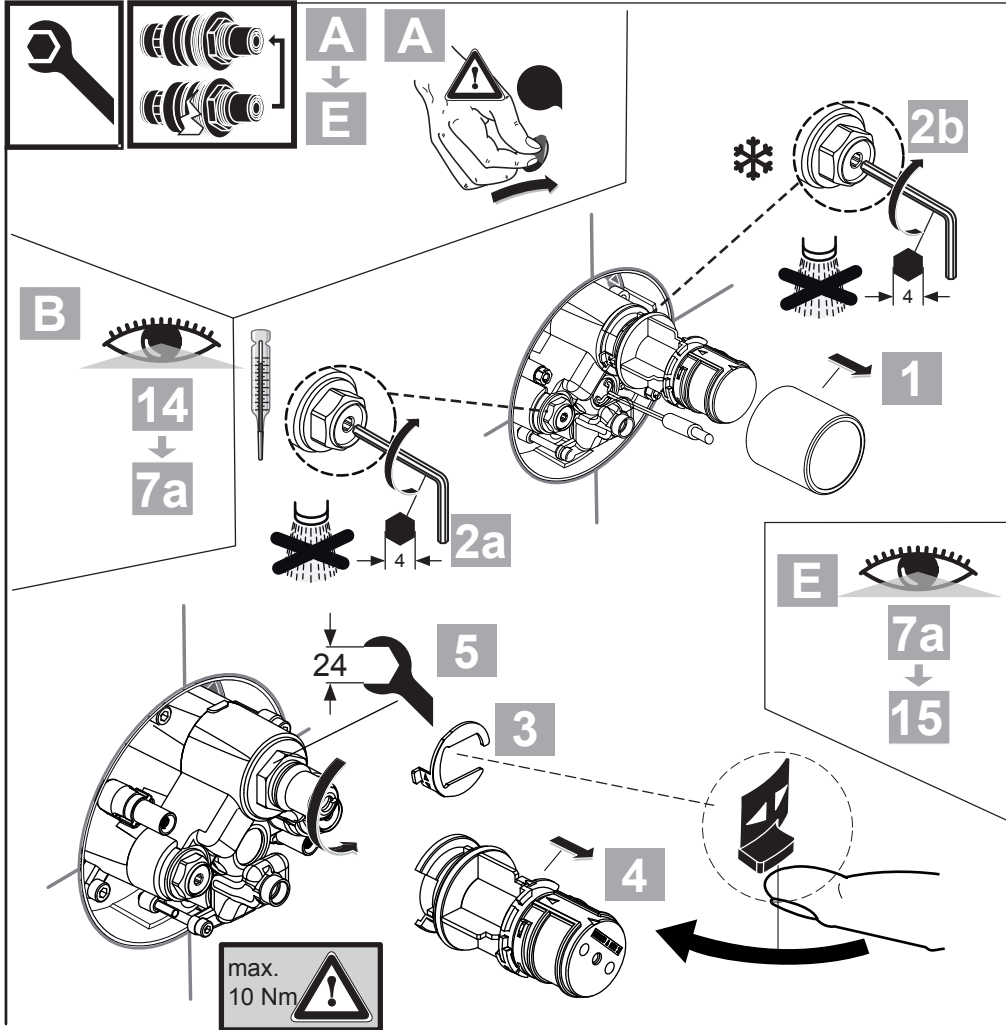

Spare Parts / Ersatzteile / Pièces de recharge / Pezzi di Ricambio / Piezas de requesto /
Parte de reposição / Reserveonderdelen / Reservdelar / Reservedeler / Varaosat /
Vraosat / Varahlutir / Ανταλλακτικά / Yedek Parçalar / Náhradní díly / Náhradné diely /
Nadomestni deli / Резервни части / Запчасти / Części Zapasowe / Piese de schimb /
Rendelhető alkatrészek / Запасні частини / Reservní deloví / Резервни делови /
Резервни делови / Atsarginių dalių / Tellitavad varuosad / Rezervju daļi

Ideal Standard International NV
Corporate Village - Gent Building
Da Vincilaan 2
1935 Zaventem
Belgium

www.idealstandardinternational.com