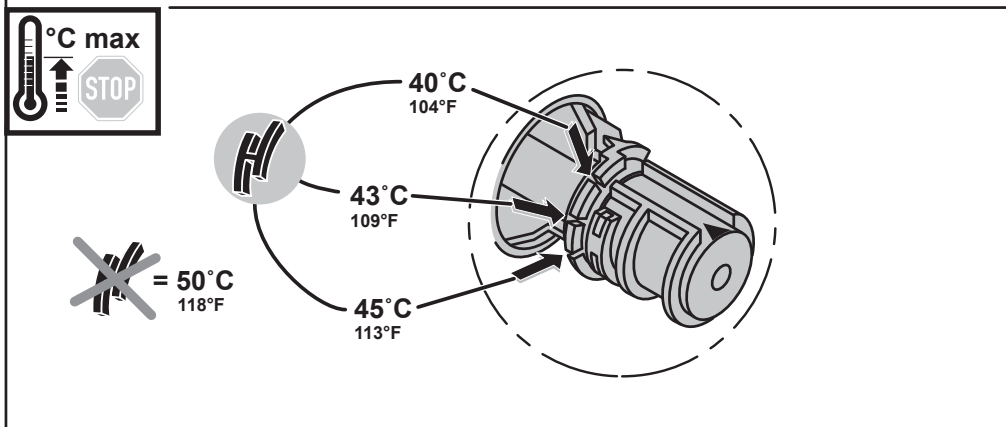

Spare Parts / Ersatzteile / Pièces de recharge / Pezzi di Ricambio / Piezas de requesto /
Parte de reposição / Reserveonderdelen / Reservdelar / Reservedeler / Varaosat /
Vraosat / Varahlutir / Ανταλλακτικά / Yedek Parçalar / Náhradní díly / Náhradné diely /
Nadomestni deli / Резервни части / Запчасти / Części Zapasowe / Piese de schimb /
Rendelhető alkatrészek / Запасні частини / Reservní deloví / Резервни делови /
Резервни делови / Atsarginių dalių / Tellitavad varuosad / Rezervju daļi

Ideal Standard International NV
Corporate Village - Gent Building
Da Vincilaan 2
1935 Zaventem
Belgium

www.idealstandardinternational.com