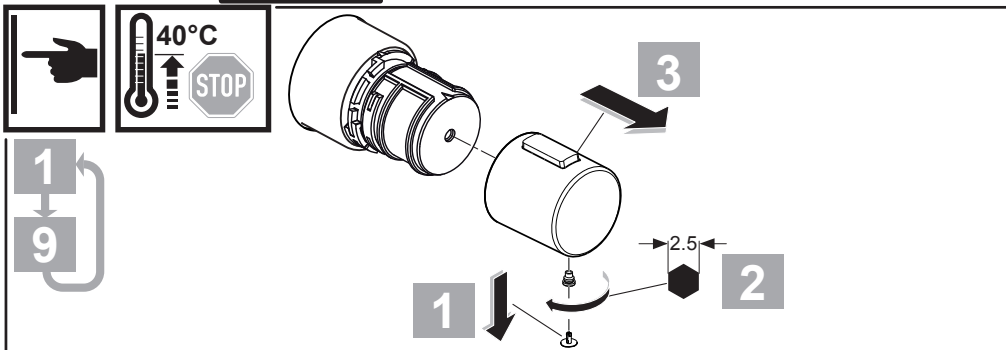

Spare Parts / Ersatzteile / Pièces de recharge / Pezzi di Ricambio / Piezas de requesto /
Parte de reposição / Reserveonderdelen / Reservdelar / Reservedeler / Varaosat /
Vraosat / Varahlutir / Ανταλλακτικά / Yedek Parçalar / Náhradní díly / Náhradné diely /
Nadomestni deli / Резервни части / Запчасти / Części Zapasowe / Piese de schimb /
Rendelhető alkatrészek / Запасні частини / Reservní deloví / Резервни делови /
Резервни делови / Atsarginių dalių / Tellitavad varuosad / Rezervju daļi

Ideal Standard International NV
Corporate Village - Gent Building
Da Vincilaan 2
1935 Zaventem
Belgium

www.idealstandardinternational.com