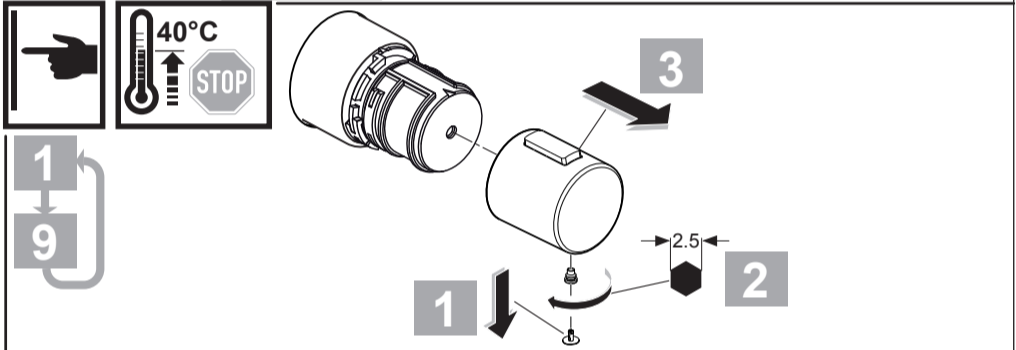

Ideal Standard International NV
 Corporate Village - Gent Building
 Da Vincilaan 2
 1935 Zaventem
 Belgium

www.idealstandardinternational.com

Pos.	Part No.				
2	A 960 890 NU	15	F 961 052 NU	26	F 961 075 AA
3	F 961 049 NU	16	F 960 903 NU	27	F 961 055 NU
4	F 961 050 NU	17	F 961 053 NU	28	A 962 270 NU
6	A 963 427 NU	18	A 860 907 AA	30	F 961 056 NU
7	F 961 051 AA	19	A 961 095 NU	31	F 961 024 NU
8	A 962 574 NU	20	A 962 149 AA		A 960 635 NU
9	A 962 164 NU	21	A 963 495 NU	32	A 960 704 NU 20mm
11	A 963 143 NU	22	A 960 457 NU		A 962 476 NU 40mm
12	A 962 605 NU	23	F 961 054 NU	33	F 961 057 AA
13	A 962 230 NU	24	A 961 182 NU	34	F 961 125 NU
		25	F 961 074 NU		