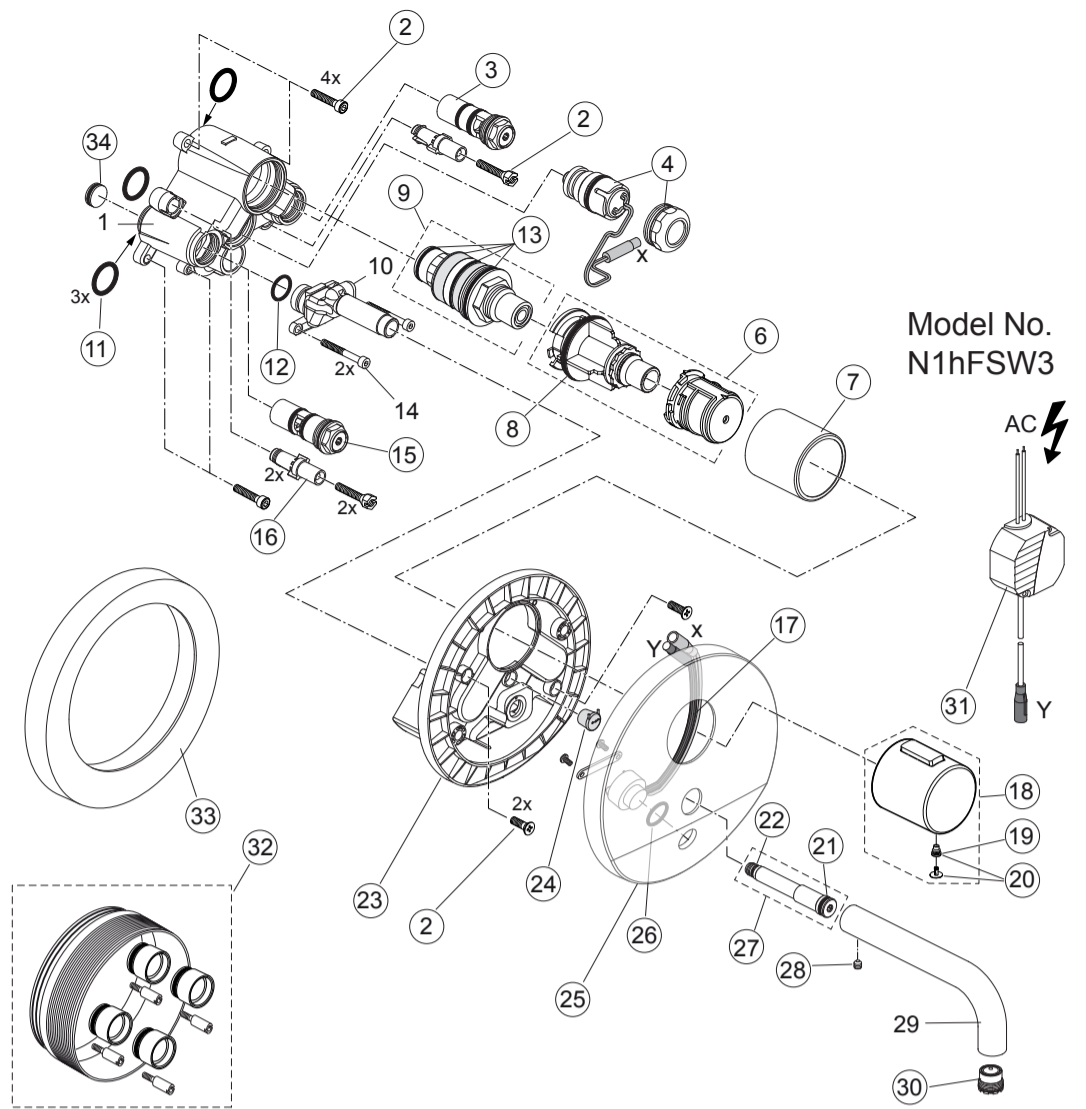

Ideal Standard International NV
 Corporate Village - Gent Building
 Da Vincilaan 2
 1935 Zaventem
 Belgium

www.idealstandardinternational.com

Pos.	Part No.				
2	A 960 890 NU	15	F 961 052 NU	26	F 961 075 AA
3	F 961 049 NU	16	F 960 903 NU	27	F 961 055 NU
4	F 961 050 NU	17	F 961 053 NU	28	A 962 270 NU
6	A 963 427 NU	18	A 860 907 AA	30	F 961 056 NU
7	F 961 051 AA	19	A 961 095 NU	31	F 961 024 NU
8	A 962 574 NU	20	A 962 149 AA		A 960 635 NU
9	A 962 164 NU	21	A 963 495 NU	32	A 960 704 NU 20mm
11	A 963 143 NU	22	A 960 457 NU		A 962 476 NU 40mm
12	A 962 605 NU	23	F 961 054 NU	33	F 961 057 AA
13	A 962 230 NU	24	A 961 182 NU	34	F 961 125 NU
		25	F 961 074 NU		

CeraPlus
 A 6148 .. A 6152 ..

0817 / A 866 815
 (+ A 865 612)
 Made in Germany