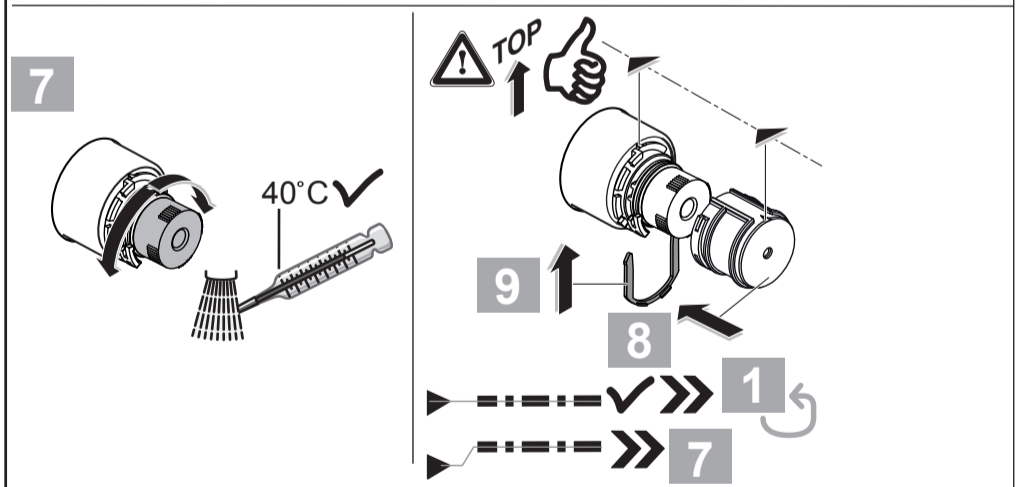

Ideal Standard International NV
 Corporate Village - Gent Building
 Da Vincilaan 2
 1935 Zaventem
 Belgium

www.idealstandardinternational.com

Pos.	Part No.				
2	A 960 890 NU	15	F 961 052 NU	26	F 961 075 AA
3	F 961 049 NU	16	F 960 903 NU	27	F 961 055 NU
4	F 961 050 NU	17	F 961 053 NU	28	A 962 270 NU
6	A 963 427 NU	18	A 860 907 AA	30	F 961 056 NU
7	F 961 051 AA	19	A 961 095 NU	31	F 961 024 NU
8	A 962 574 NU	20	A 962 149 AA		A 960 635 NU
9	A 962 164 NU	21	A 963 495 NU	32	A 960 704 NU 20mm
11	A 963 143 NU	22	A 960 457 NU		A 962 476 NU 40mm
12	A 962 605 NU	23	F 961 054 NU	33	F 961 057 AA
13	A 962 230 NU	24	A 961 182 NU	34	F 961 125 NU
		25	F 961 074 NU		