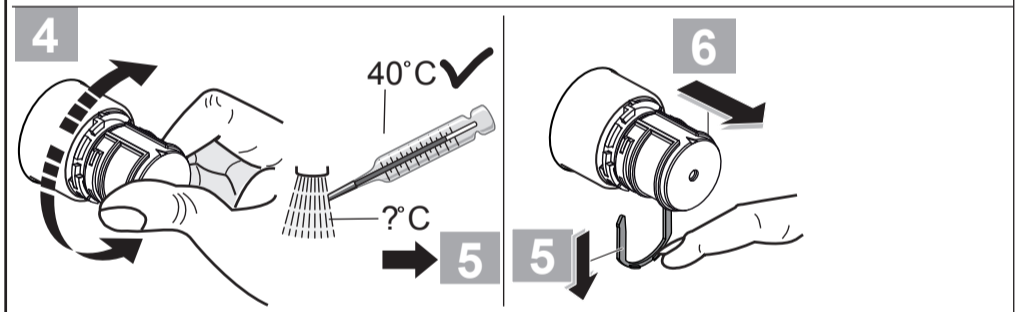

Ideal Standard International NV
 Corporate Village - Gent Building
 Da Vincilaan 2
 1935 Zaventem
 Belgium

www.idealstandardinternational.com

Pos.	Part No.				
2	A 960 890 NU	15	F 961 052 NU	26	F 961 075 AA
3	F 961 049 NU	16	F 960 903 NU	27	F 961 055 NU
4	F 961 050 NU	17	F 961 053 NU	28	A 962 270 NU
6	A 963 427 NU	18	A 860 907 AA	30	F 961 056 NU
7	F 961 051 AA	19	A 961 095 NU	31	F 961 024 NU
8	A 962 574 NU	20	A 962 149 AA		A 960 635 NU
9	A 962 164 NU	21	A 963 495 NU	32	A 960 704 NU 20mm
11	A 963 143 NU	22	A 960 457 NU		A 962 476 NU 40mm
12	A 962 605 NU	23	F 961 054 NU	33	F 961 057 AA
13	A 962 230 NU	24	A 961 182 NU	34	F 961 125 NU
		25	F 961 074 NU		