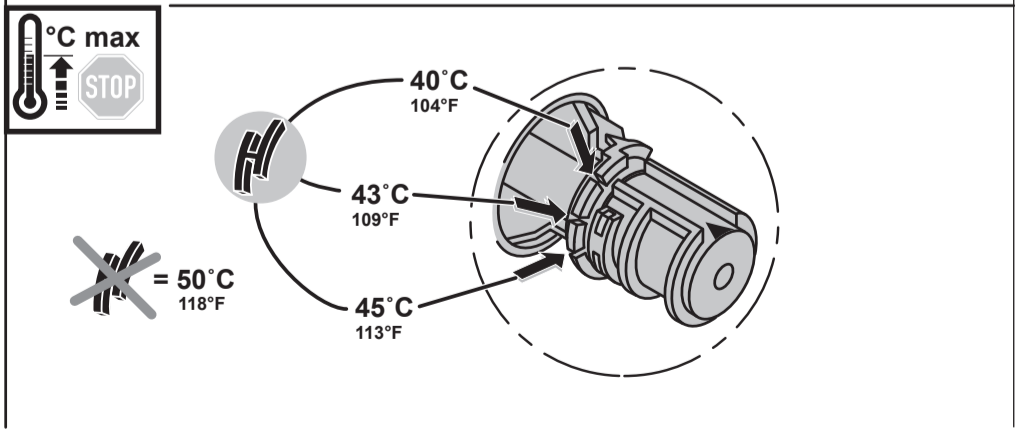

Ideal Standard International NV
 Corporate Village - Gent Building
 Da Vincilaan 2
 1935 Zaventem
 Belgium

www.idealstandardinternational.com

Pos.	Part No.				
2	A 960 890 NU	15	F 961 052 NU	26	F 961 075 AA
3	F 961 049 NU	16	F 960 903 NU	27	F 961 055 NU
4	F 961 050 NU	17	F 961 053 NU	28	A 962 270 NU
6	A 963 427 NU	18	A 860 907 AA	30	F 961 056 NU
7	F 961 051 AA	19	A 961 095 NU	31	F 961 024 NU
8	A 962 574 NU	20	A 962 149 AA		A 960 635 NU
9	A 962 164 NU	21	A 963 495 NU	32	A 960 704 NU 20mm
11	A 963 143 NU	22	A 960 457 NU		A 962 476 NU 40mm
12	A 962 605 NU	23	F 961 054 NU	33	F 961 057 AA
13	A 962 230 NU	24	A 961 182 NU	34	F 961 125 NU
		25	F 961 074 NU		