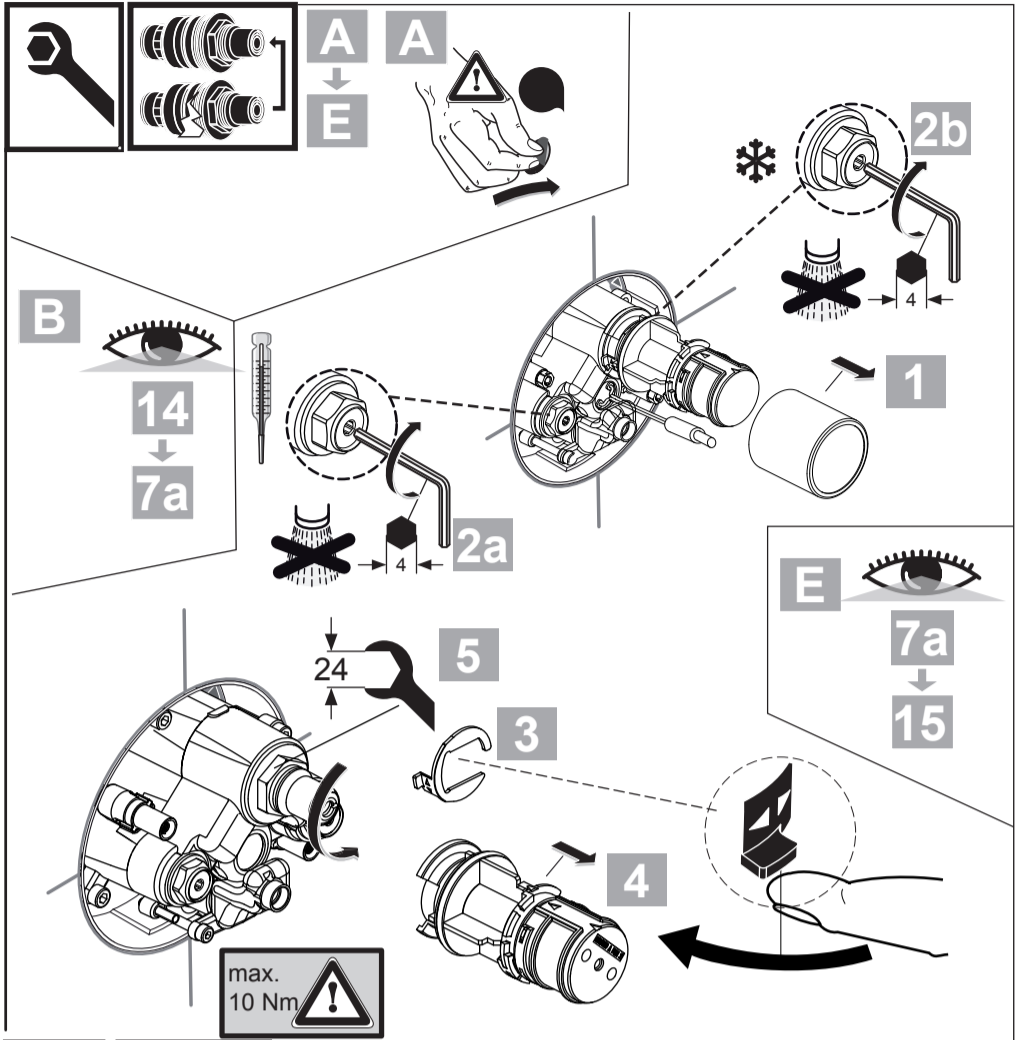

Ideal Standard International NV
 Corporate Village - Gent Building
 Da Vincilaan 2
 1935 Zaventem
 Belgium

www.idealstandardinternational.com

Pos.	Part No.				
2	A 960 890 NU	15	F 961 052 NU	26	F 961 075 AA
3	F 961 049 NU	16	F 960 903 NU	27	F 961 055 NU
4	F 961 050 NU	17	F 961 053 NU	28	A 962 270 NU
6	A 963 427 NU	18	A 860 907 AA	30	F 961 056 NU
7	F 961 051 AA	19	A 961 095 NU	31	F 961 024 NU
8	A 962 574 NU	20	A 962 149 AA		A 960 635 NU
9	A 962 164 NU	21	A 963 495 NU	32	A 960 704 NU 20mm
11	A 963 143 NU	22	A 960 457 NU		A 962 476 NU 40mm
12	A 962 605 NU	23	F 961 054 NU	33	F 961 057 AA
13	A 962 230 NU	24	A 961 182 NU	34	F 961 125 NU
		25	F 961 074 NU		