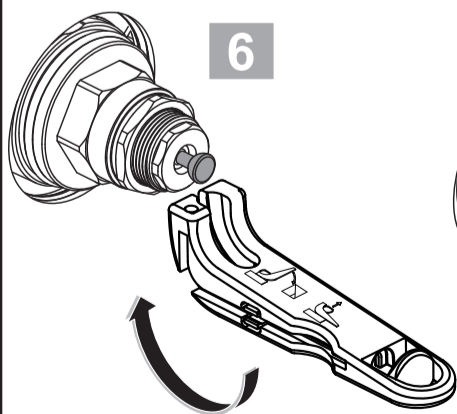

Ideal Standard International NV  
Corporate Village - Gent Building  
Da Vincilaan 2  
1935 Zaventem  
Belgium

www.idealstandardinternational.com

Pos.	Part No.		
2	A 960 890 NU	17	F 961 052 NU
3	F 961 049 NU	18	F 960 903 NU
4	F 961 050 NU	19	F 961 053 NU
7	F 961 068 AA	20	A 963 495 NU
10	N 041 731 Nu	21	A 960 457 NU
11	F 961 069 NU	22	F 961 054 NU
13	A 963 143 NU	23	F 961 074 NU
14	A 962 605 NU	24	A 961 182 NU
15	A 962 230 NU	25	F 961 075 AA
		26	F 961 055 NU
		27	A 962 270 NU
		29	F 961 056 NU
		30	F 961 038 NU
		31	A 960 161 NU
		32	A 960 704 NU 20mm
			A 962 476 NU 40mm
		33	F 961 057 AA
		34	F 961 070 NU
		35	F 961 125 NU