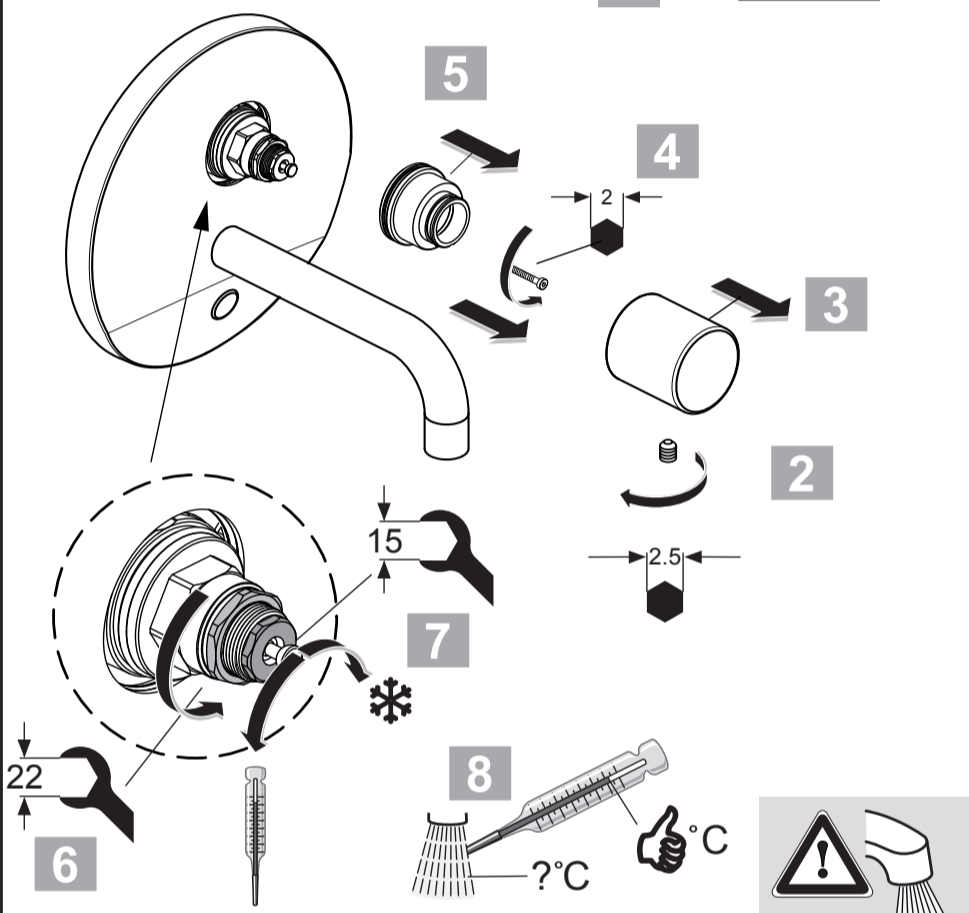

Spare Parts / Ersatzteile / Pièces de recharge / Pezzi di Ricambio / Piezas de requesto /
 Parte de reposição / Reserveonderdelen / Reservdelar / Reservedeler / Varaosat /
 Vraosat / Varahlutir / Ανταλλακτικά / Yedek Parçalar / Náhradní díly / Náhradné diely /
 Nadomestni deli / Резервни части / Запчасти / Części Zapasowe / Piese de schimb
 / Rendelhető alkatrészek / Запасні частини / Reservni delovi / Резервни делови /
 Резервни делови / Atsarginių dalių / Tellitavad varuosad / Rezervju daļi

Ideal Standard International NV
 Corporate Village - Gent Building
 Da Vincilaan 2
 1935 Zaventem
 Belgium

www.idealstandardinternational.com

Pos.	Part No.	17	F 961 052 NU	27	A 962 270 NU
2	A 960 890 NU	18	F 960 903 NU	29	F 961 056 NU
3	F 961 049 NU	19	F 961 053 NU	30	F 961 024 NU
4	F 961 050 NU	20	A 963 495 NU		A 960 635 NU
7	F 961 068 AA	21	A 960 457 NU	31	A 960 704 NU 20mm
10	N 041 731 Nu	22	F 961 054 NU		A 962 476 NU 40mm
11	F 961 069 NU	23	F 961 074 NU	32	F 961 057 AA
13	A 963 143 NU	24	F 961 075 AA	33	F 961 070 NU
14	A 962 605 NU	25	A 961 182 NU	34	F 961 125 NU
15	A 962 230 NU	26	F 961 055 NU		

Ideal
 STANDARD

CeraPlus
 A 6150 .. A 6154 ..

0817 A 866 832
 (+ A 865 612)
 Made in Germany

	P	bar		MAX. 8		5		Q	(3 bar)
	T	°C		MAX. 80		65			l/min
						55			8