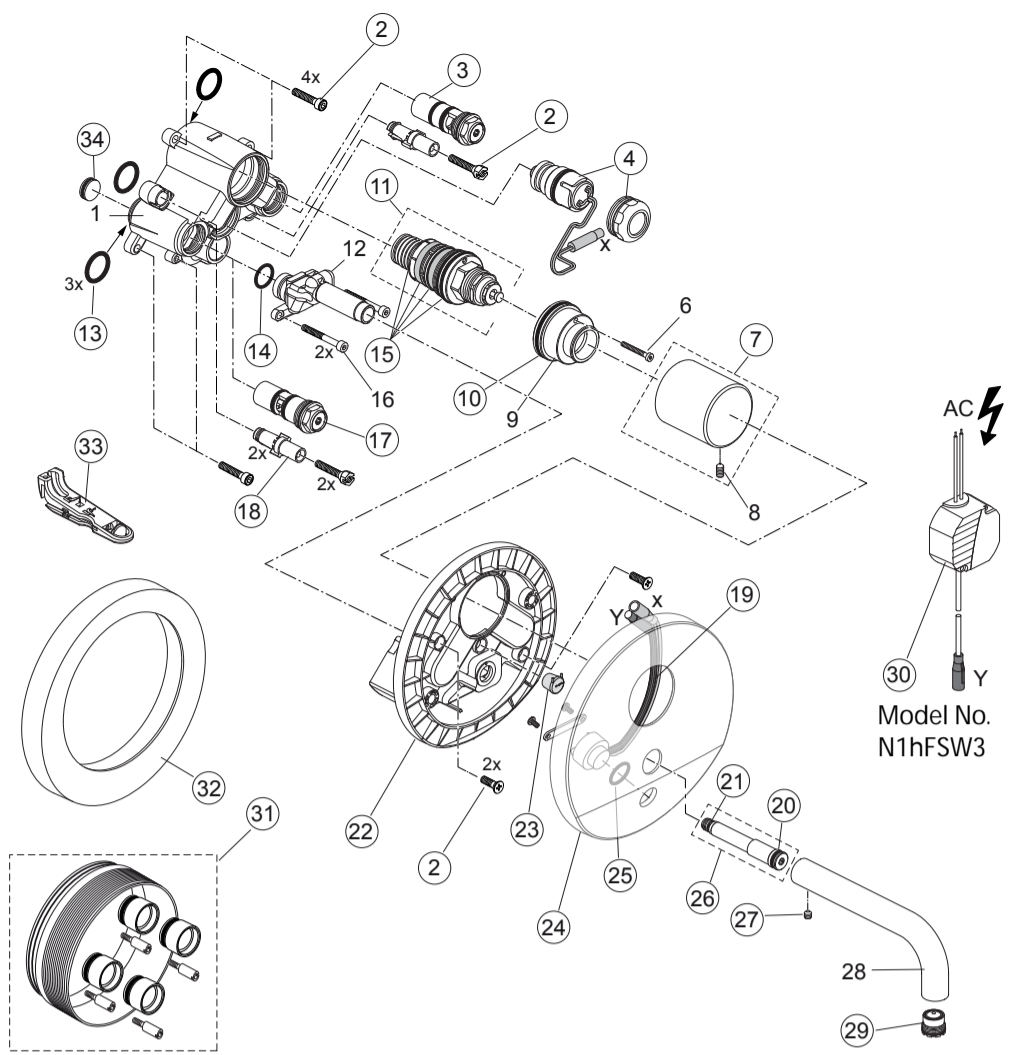

Ideal Standard International NV
 Corporate Village - Gent Building
 Da Vincilaan 2
 1935 Zaventem
 Belgium

www.idealstandardinternational.com

Pos.	Part No.	17	F 961 052 NU	27	A 962 270 NU
2	A 960 890 NU	18	F 960 903 NU	29	F 961 056 NU
3	F 961 049 NU	19	F 961 053 NU	30	F 961 024 NU
4	F 961 050 NU	20	A 963 495 NU		A 960 635 NU
7	F 961 068 AA	21	A 960 457 NU	31	A 960 704 NU 20mm
10	N 041 731 Nu	22	F 961 054 NU		A 962 476 NU 40mm
11	F 961 069 NU	23	F 961 074 NU	32	F 961 057 AA
13	A 963 143 NU	24	F 961 075 AA	33	F 961 070 NU
14	A 962 605 NU	25	A 961 182 NU	34	F 961 125 NU
15	A 962 230 NU	26	F 961 055 NU		

Ideal
 STANDARD

CeraPlus
 A 6150 .. A 6154 ..

0817 A 866 832
 (+ A 865 612)
 Made in Germany

	P	bar		MAX. 8		5		Q	(3 bar)
	T	°C		MAX. 80		65			l/min
						55			8