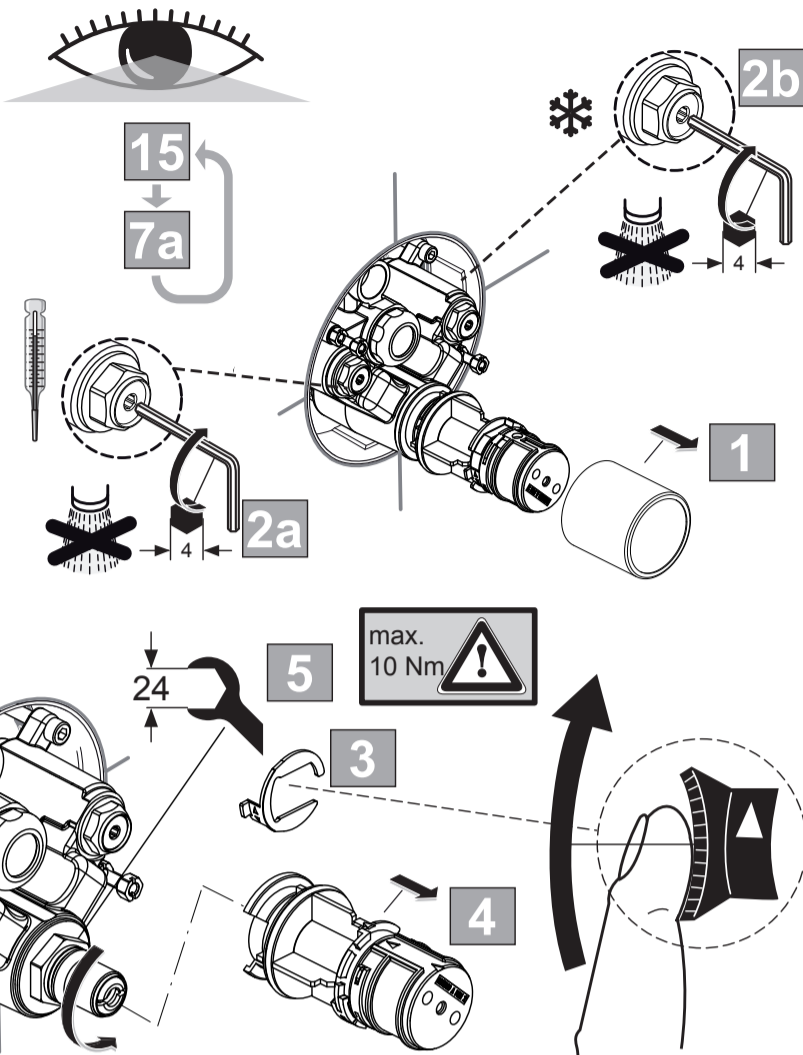

Pos.	Part No.		
1	A 960 890 NU	12	A 962 164 NU
2	F 961 052 NU	13	A 962 574 NU
3	F 961 050 NU	14	F 960 903 NU
4	F 961 182 NU	15	A 961 182 NU
6	F 961 051 AA	16	F 961 038 NU
8	A 963 427 NU	17	A 960 161 NU
9	A 962 230 NU	18	F 961 054 NU
10	A 963 143 NU	19	F 961 074 NU
11	F 961 049 NU	20	F 961 053 NU
		21	F 961 073 AA
		22	A 860 907 AA
		23	A 961 095 NU
		24	A 962 149 AA
		25	A 960 704 NU 20mm
			A 962 476 NU 40mm
		26	F 961 057 AA

	P bar		MAX. 8		5		Q (3 bar)
		0,5					
	T °C		MAX. 80		65		I/min
					55		11.5