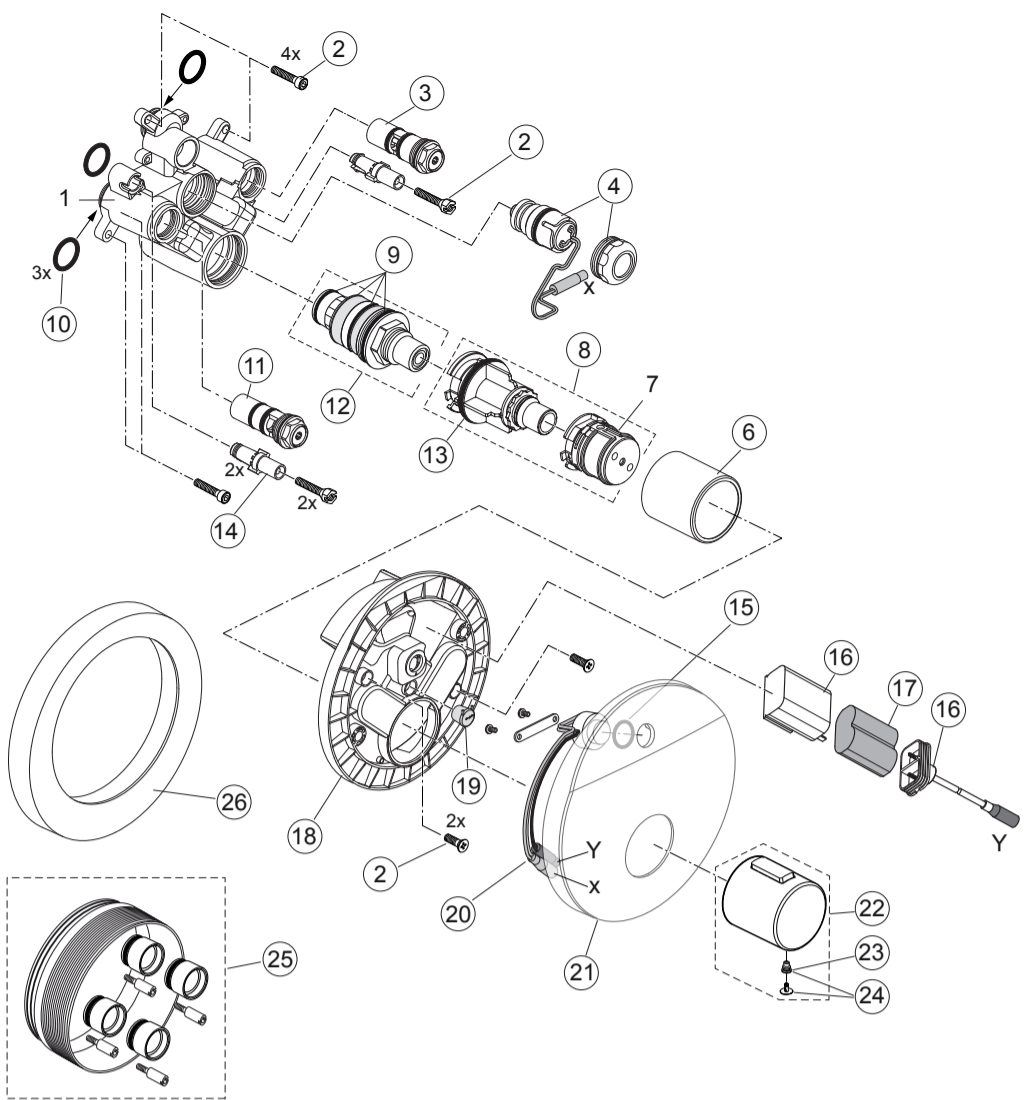

Pos.	Part No.		
1	A 960 890 NU	12	A 962 164 NU
2	F 961 052 NU	13	A 962 574 NU
3	F 961 050 NU	14	F 960 903 NU
4	F 961 182 NU	15	A 961 182 NU
6	F 961 051 AA	16	F 961 038 NU
8	A 963 427 NU	17	A 960 161 NU
9	A 962 230 NU	18	F 961 054 NU
10	A 963 143 NU	19	F 961 074 NU
11	F 961 049 NU	20	F 961 053 NU
		21	F 961 073 AA
		22	A 860 907 AA
		23	A 961 095 NU
		24	A 962 149 AA
		25	A 960 704 NU 20mm
			A 962 476 NU 40mm
		26	F 961 057 AA

	P bar		MAX. 8		5		Q (3 bar)
		0,5					
	T °C		MAX. 80		65		I/min
					55		11.5