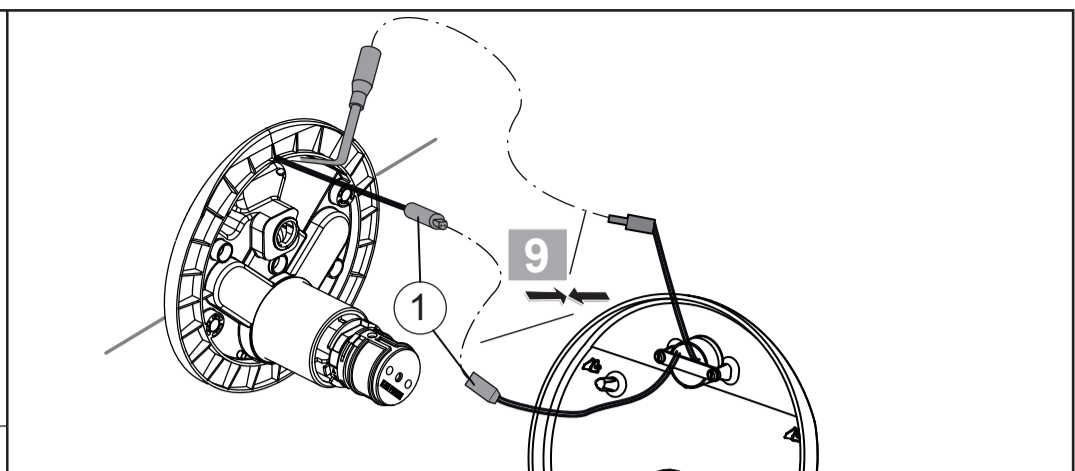

CeraPlus
 A 6156 ..

0817 / A 866 869
 (+ A 865 612)
 Made in Germany

P	bar	0,5	MAX. 8	5		Q (3 bar)
T	°C	MAX. 80		65		l/min
				55		11.5