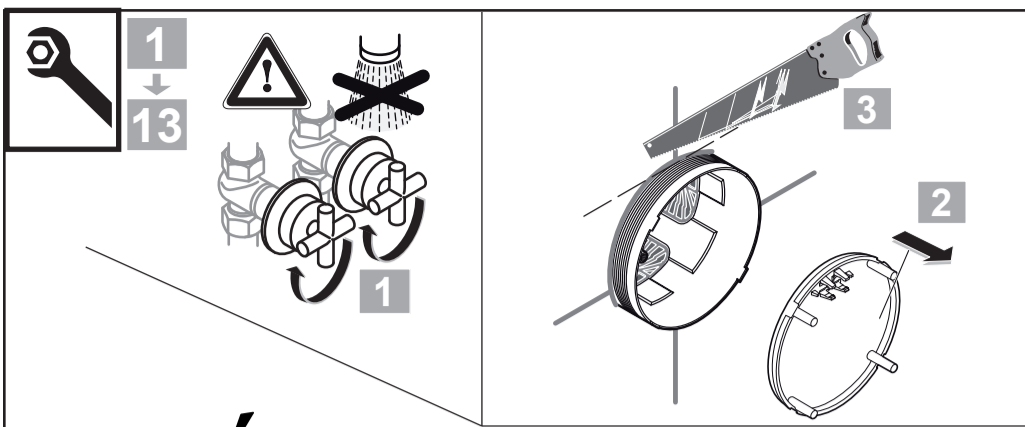

P	bar	0,5	MAX. 8	5		Q (3 bar)
T	°C	MAX. 80		65		l/min
				55		11.5