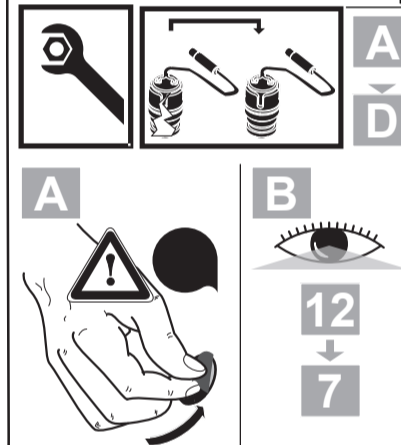

P	bar	0,5	MAX. 8	5		Q (3 bar)
T	°C	MAX. 80		65		l/min
				55		11.5