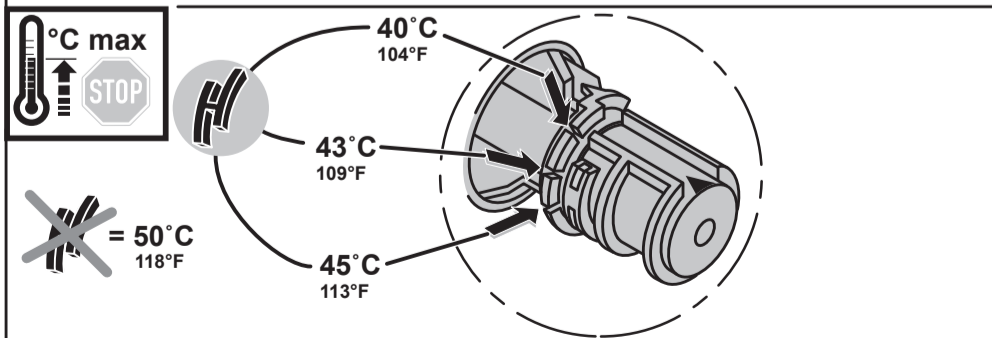

Spare Parts / Ersatzteile / Pièces de recharge / Pezzi di Ricambio / Piezas de requesto /
Parte de reposição / Reserveonderdelen / Reservdelar / Reservedeler / Varaosat /
Vraosat / Varahlutir / Ανταλλακτικά / Yedek Parçalar / Náhradní díly / Náhradné diely /
Nadomestni deli / Резервни части / Zapczęści / Części Zapasowe / Piese de schimb /
Rendelhető alkatrészek / Запасні частини / Reservni delovi / Резервни делови /
Резервни делови / Atsarginių dalių / Tellitavad varuosad / Rezervju daļi

Ideal Standard International NV
Corporate Village - Gent Building
Da Vincilaan 2
1935 Zaventem
Belgium

www.idealstandardinternational.com