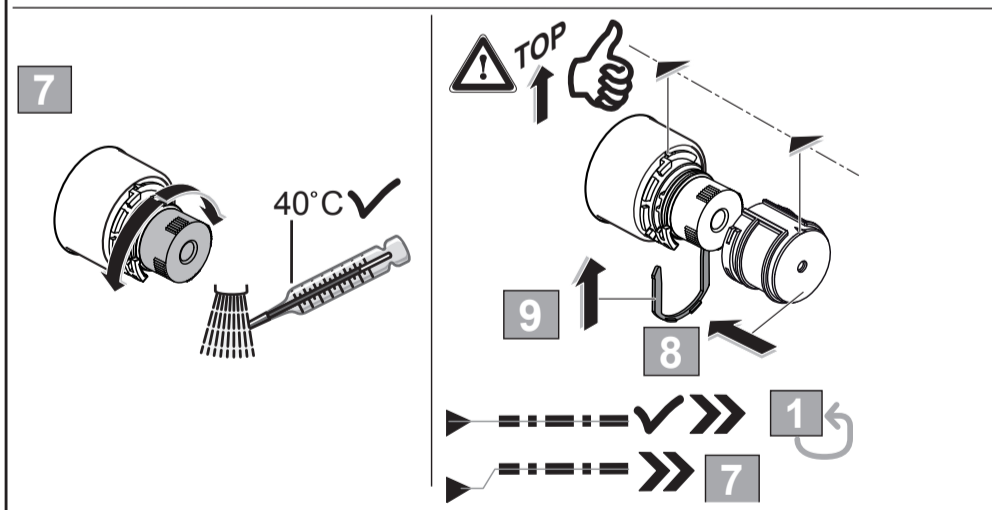

Spare Parts / Ersatzteile / Pièces de recharge / Pezzi di Ricambio / Piezas de requesto /
Parte de reposição / Reserveonderdelen / Reservdelar / Reservedeler / Varaosat /
Vraosat / Varahlutir / Ανταλλακτικά / Yedek Parçalar / Náhradní díly / Náhradné diely /
Nadomestni deli / Резервни части / Zapczęści / Części Zapasowe / Piese de schimb /
Rendelhető alkatrészek / Запасні частини / Reservni delovi / Резервни делови /
Резервни делови / Atsarginių dalių / Tellitavad varuosad / Rezervju daļi

Ideal Standard International NV
Corporate Village - Gent Building
Da Vincilaan 2
1935 Zaventem
Belgium

www.idealstandardinternational.com