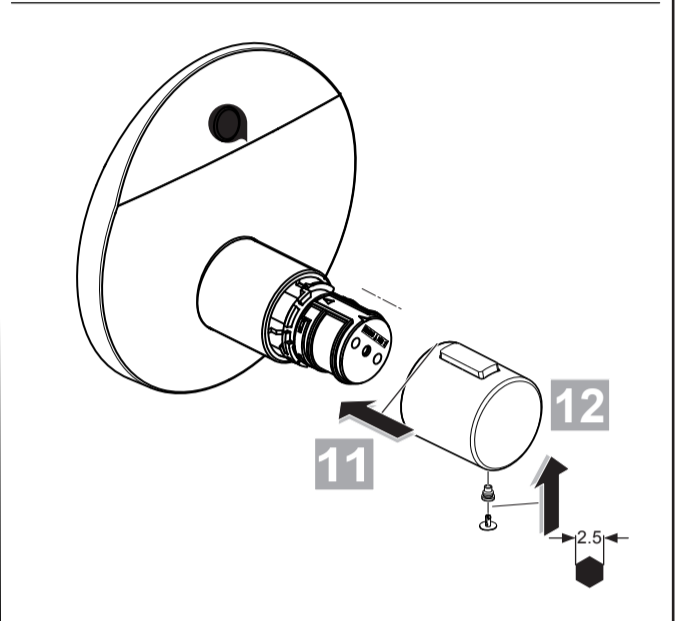

P	bar	0,5	MAX. 8	5		Q (3 bar)
T	°C	MAX. 80		65		l/min
				55		11.5