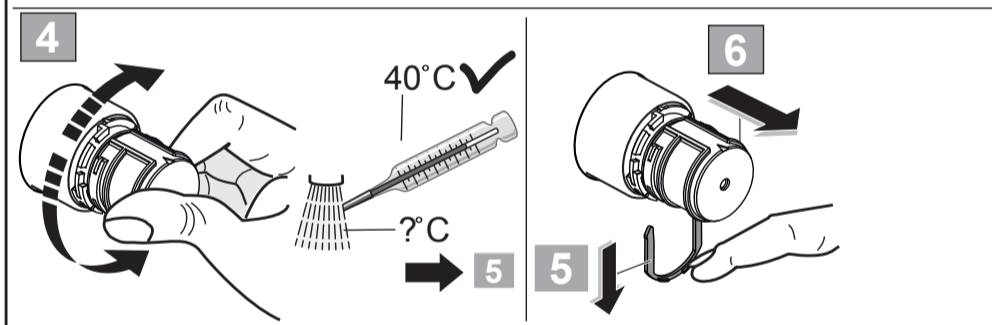

Spare Parts / Ersatzteile / Pièces de recharge / Pezzi di Ricambio / Piezas de requesto /
Parte de reposição / Reserveonderdelen / Reservdelar / Reservedeler / Varaosat /
Vraosat / Varahlutir / Ανταλλακτικά / Yedek Parçalar / Náhradní díly / Náhradné diely /
Nadomestni deli / Резервни части / Zapczęści / Części Zapasowe / Piese de schimb /
Rendelhető alkatrészek / Запасні частини / Reservni delovi / Резервни делови /
Резервни делови / Atsarginių dalių / Tellitavad varuosad / Rezervju daļi

Ideal Standard International NV
Corporate Village - Gent Building
Da Vincilaan 2
1935 Zaventem
Belgium

www.idealstandardinternational.com