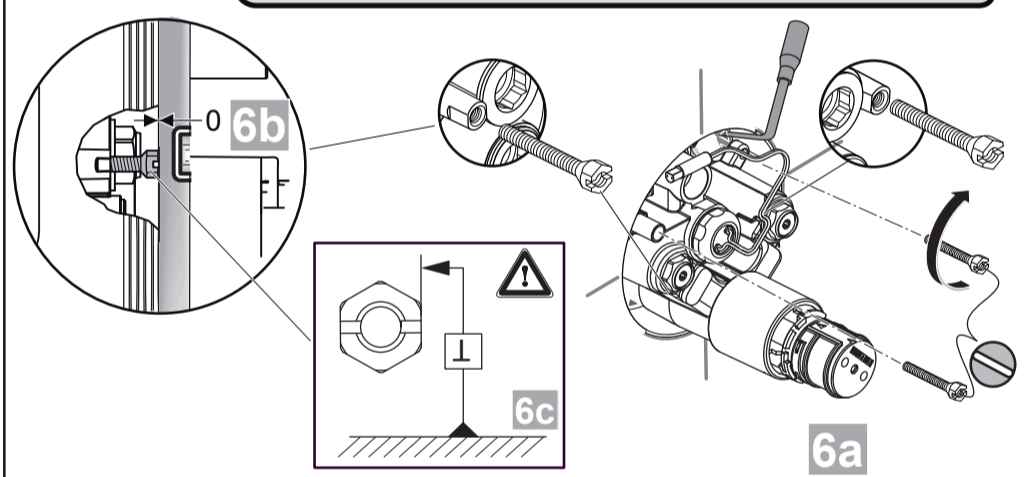

P	bar	0,5	MAX. 8	5		Q (3 bar)
T	°C	MAX. 80		65		l/min
				55		11.5