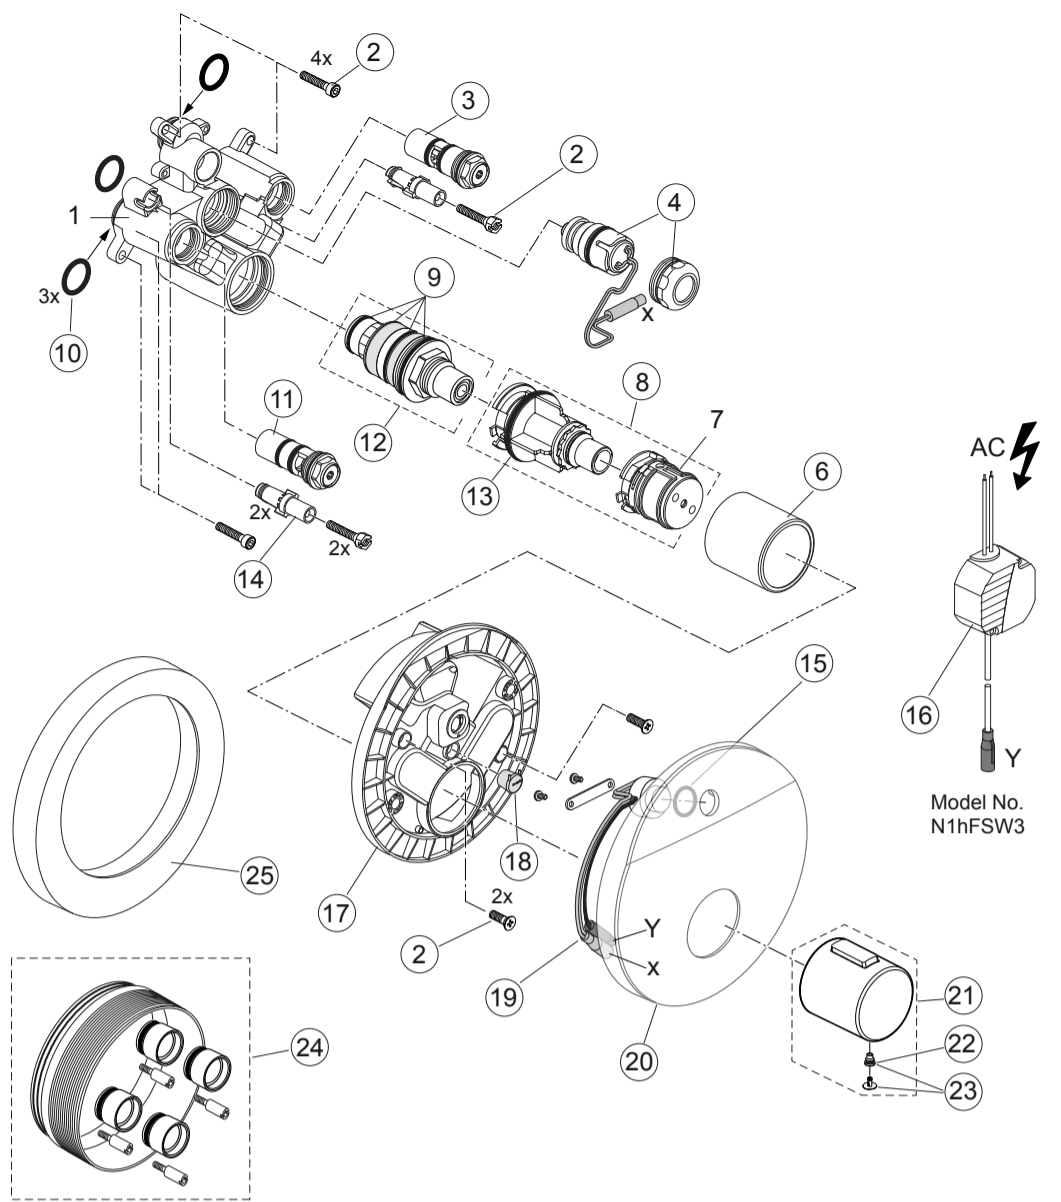

Ideal Standard International NV
 Corporate Village - Gent Building
 Da Vincilaan 2
 1935 Zaventem
 Belgium

www.idealstandardinternational.com

Pos.	Part No.	11	F 961 049 NU	19	F 961 053 NU
2	A 960 890 NU	12	A 962 164 NU	20	F 961 073 AA
3	F 961 052 NU	13	A 962 574 NU	21	A 860 907 AA
4	F 961 050 NU	14	F 960 903 NU	22	A 961 095 NU
6	F 961 051 AA	15	A 961 182 NU	23	A 962 149 AA
8	A 963 427 NU	16	F 961 024 NU	24	A 960 704 NU 20mm
9	A 962 230 NU	17	F 961 054 NU		A 962 476 NU 40mm
10	A 963 143 NU	18	F 961 074 NU	25	F 961 057 AA

CeraPlus
 A 6156 ..

0817 / A 866 869
 (+ A 865 612)
 Made in Germany

P	bar	0,5	MAX. 8	5		Q (3 bar)
T	°C	MAX. 80		65		l/min
				55		11.5