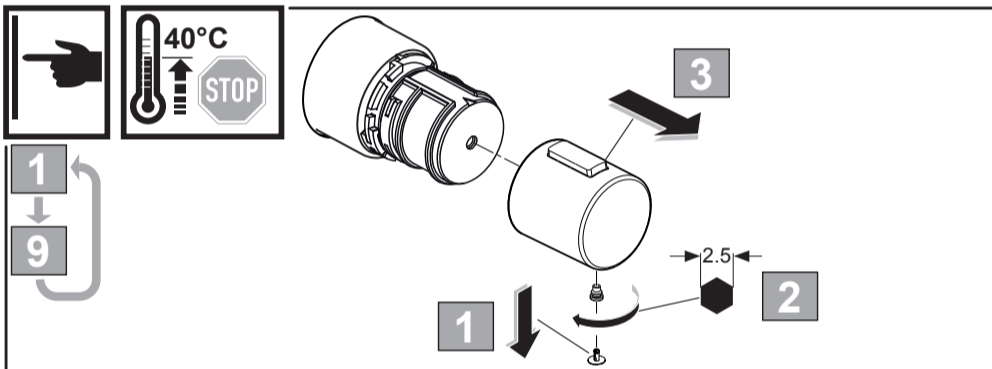

Spare Parts / Ersatzteile / Pièces de recharge / Pezzi di Ricambio / Piezas de requesto /
Parte de reposição / Reserveonderdelen / Reservdelar / Reservedeler / Varaosat /
Vraosat / Varahlutir / Ανταλλακτικά / Yedek Parçalar / Náhradní díly / Náhradné diely /
Nadomestni deli / Резервни части / Zapczęści / Części Zapasowe / Piese de schimb /
Rendelhető alkatrészek / Запасні частини / Reservni delovi / Резервни делови /
Резервни делови / Atsarginių dalių / Tellitavad varuosad / Rezervju daļi

Ideal Standard International NV
Corporate Village - Gent Building
Da Vincilaan 2
1935 Zaventem
Belgium

www.idealstandardinternational.com