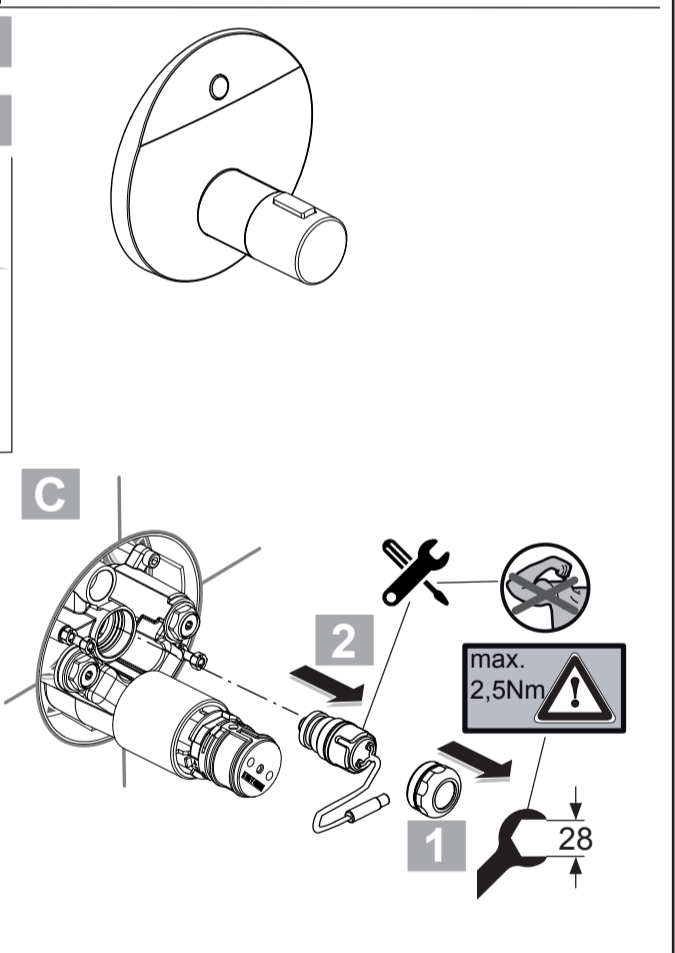

P	bar	0,5	MAX. 8	5		Q (3 bar)
T	°C	MAX. 80		65		l/min
				55		11.5