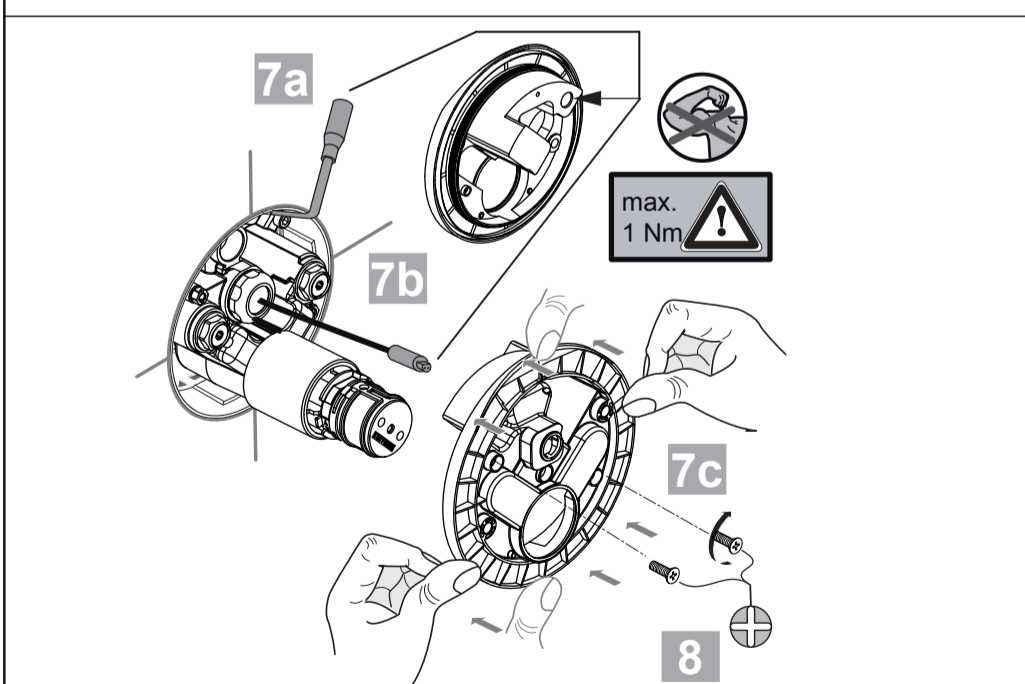

CeraPlus
 A 6156 ..

0817 / A 866 869
 (+ A 865 612)
 Made in Germany

P	bar	0,5	MAX. 8	5		Q (3 bar)
T	°C	MAX. 80		65		l/min
				55		11.5