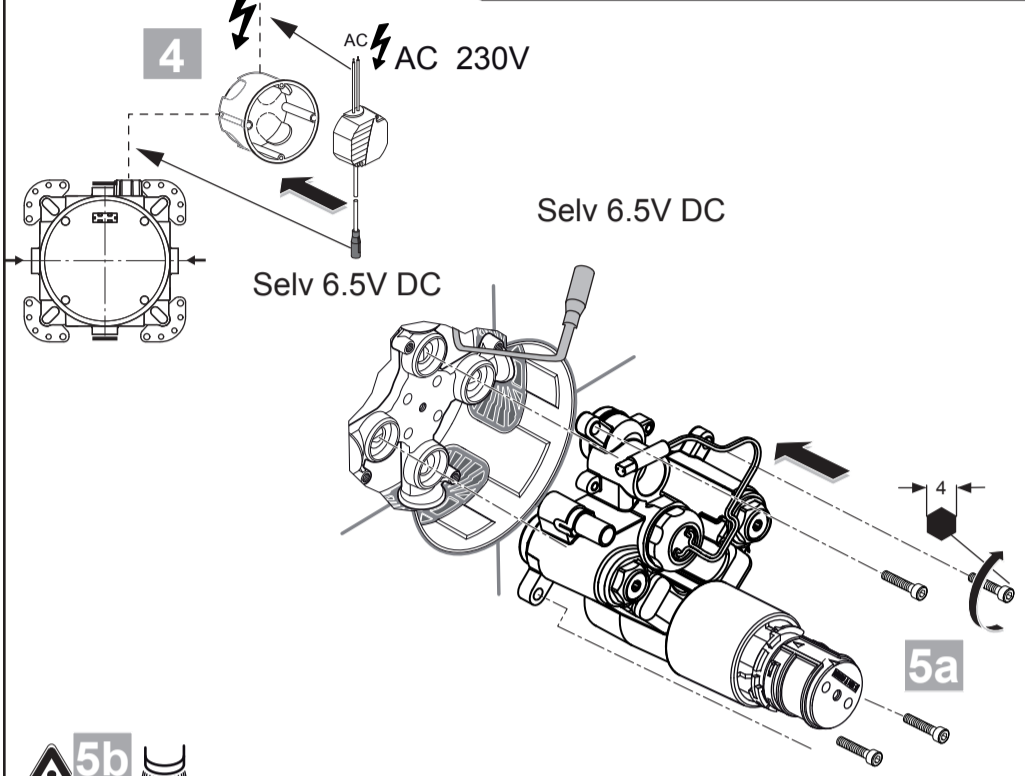

CeraPlus
 A 6156 ..

0817 / A 866 869
 (+ A 865 612)
 Made in Germany

P	bar	0,5	MAX. 8	5		Q (3 bar)
T	°C	MAX. 80		65		l/min
				55		11.5