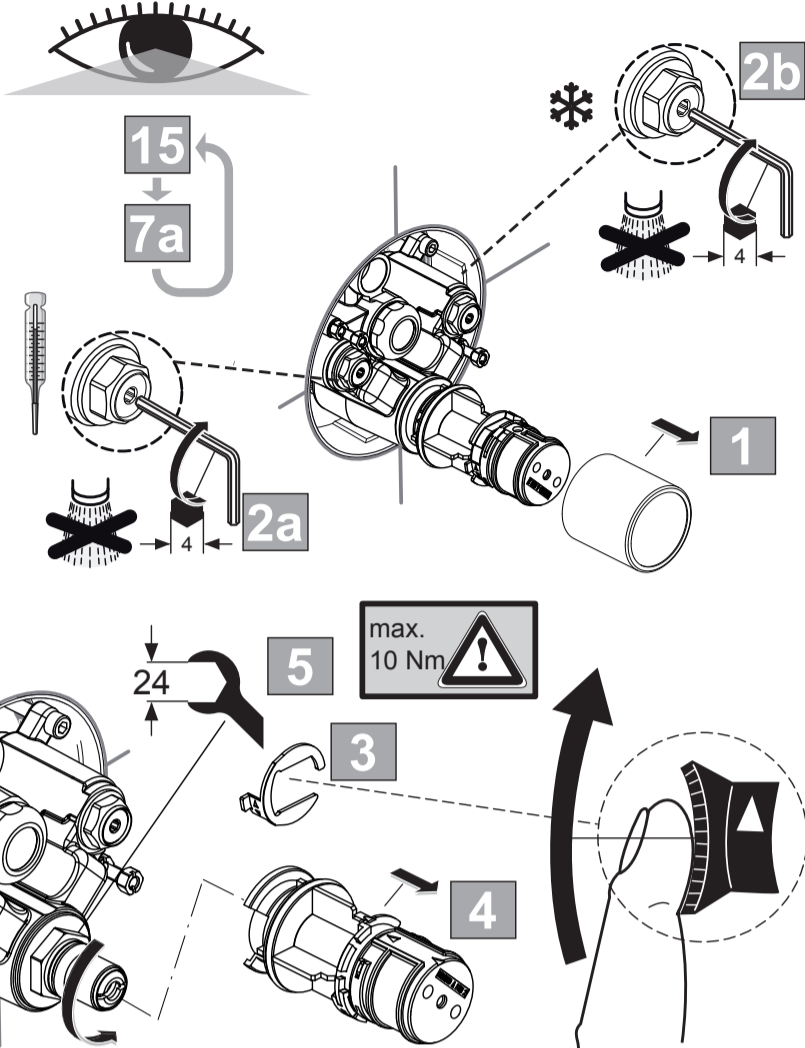

Spare Parts / Ersatzteile / Pièces de recharge / Pezzi di Ricambio / Piezas de requesto /
 Parte de reposição / Reserveonderdelen / Reservdelar / Reservedeler / Varaosat /
 Vraosat / Varahlutir / Ανταλλακτικά / Yedek Parçalar / Náhradní díly / Náhradné diely /
 Nadomestni deli / Резервни части / Zapczęści / Części Zapasowe / Piese de schimb /
 Rendelhető alkatrészek / Запасні частини / Reservni delovi / Резервни делови /
 Резервни делови / Atsarginių dalių / Tellitavad varuosad / Rezervju daļi

CeraPlus
 A 6156 ..

0817 / A 866 869
 (+ A 865 612)
 Made in Germany

P	bar	0,5	MAX. 8	5		Q (3 bar)
T	°C	MAX. 80		65		l/min
				55		11.5