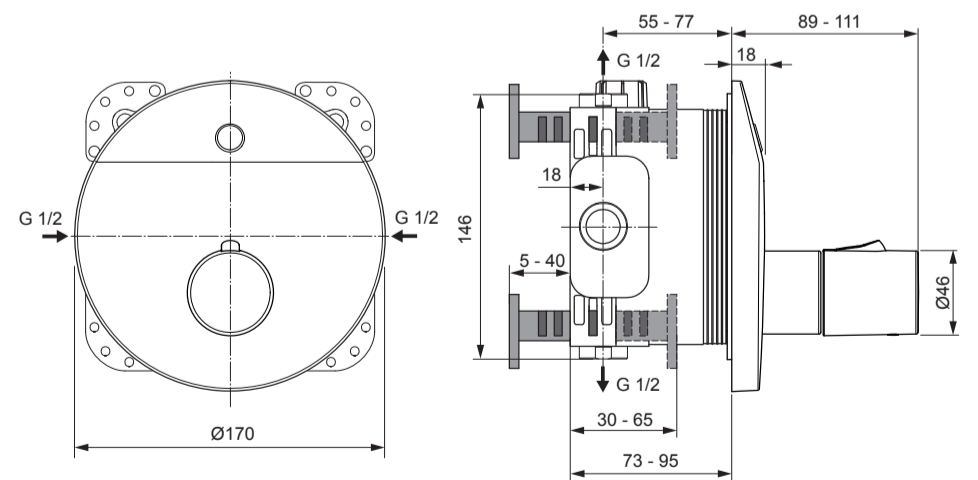

CeraPlus
 A 6156 ..

0817 / A 866 869
 (+ A 865 612)
 Made in Germany

P	bar	0,5	MAX. 8	5		Q (3 bar)
T	°C	MAX. 80		65		l/min
				55		11.5