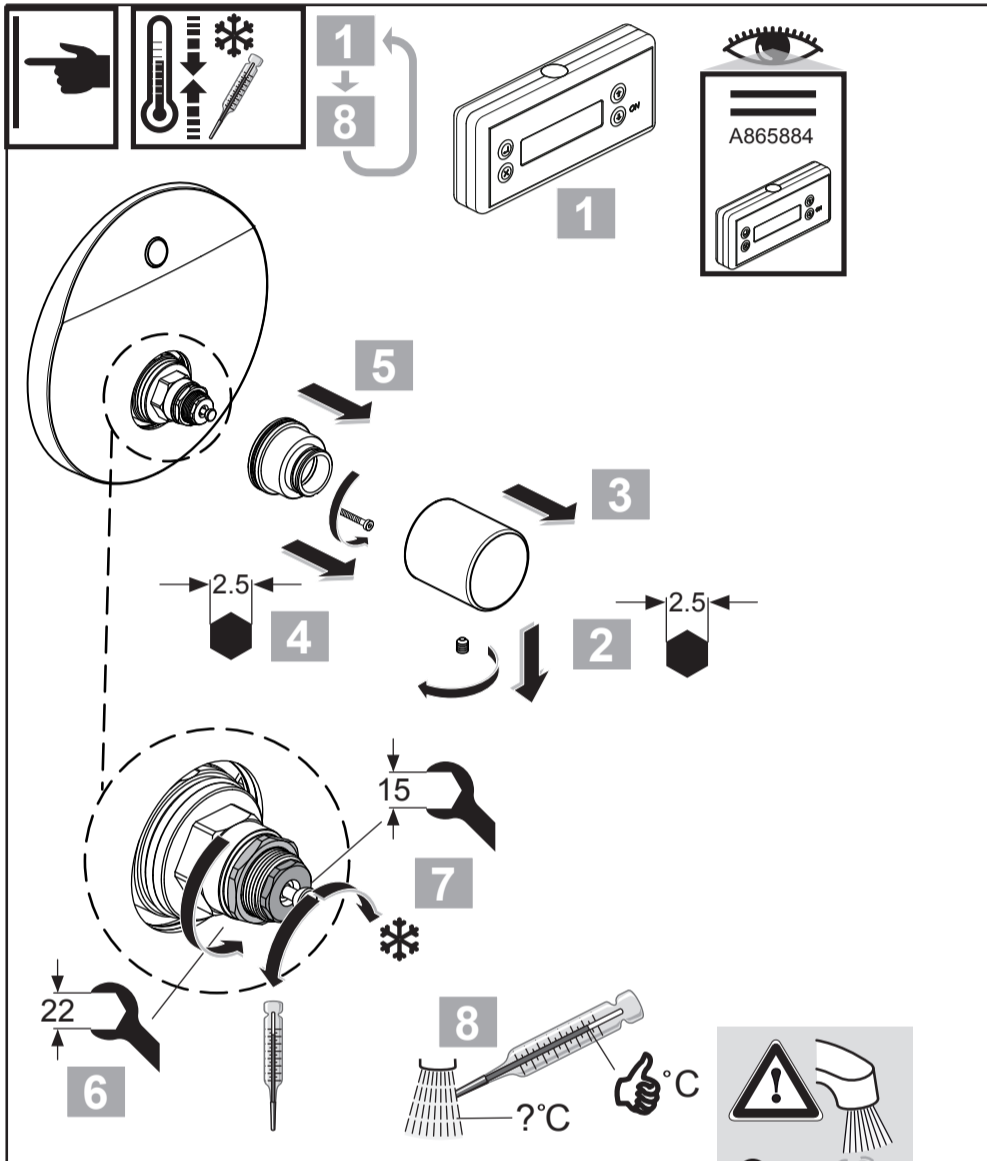

6V Lithium Y
CR-P2

Pos.	Part No.	11	F 961 069 NU	21	F 961 053 NU
2	A 960 890 NU	12	A 962 574 NU	22	F 961 073 AA
3	F 961 052 NU	15	F 960 903 NU	23	A 960 704 NU 20mm
4	F 961 050 NU	16	A 961 182 NU		A 962 476 NU 40mm
6	F 961 068 AA	17	F 961 038 NU	24	F 961 057 AA
8	A 962 230 NU	18	A 960 161 NU	25	F 961 070 NU
9	A 963 143 NU	19	F 961 054 NU		
10	F 961 049 NU	20	F 961 074 NU		

	P	bar		MAX. 8		5		Q	(3 bar)
	T	°C		MAX. 80		65			l/min
						55			12

	P	bar		MAX. 8		5		Q	(3 bar)
	T	°C		MAX. 80		65			l/min
						55			12