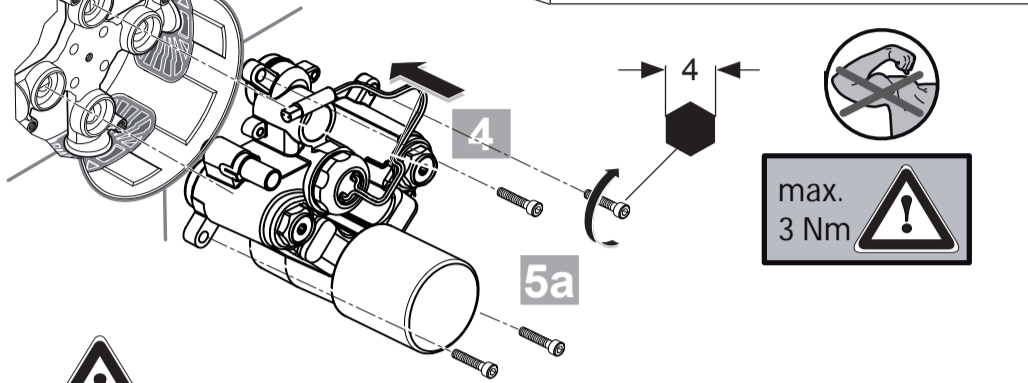

	P	bar		MAX. 8		5		Q	(3 bar)
	T	°C		MAX. 80		65			l/min
						55			12

	P	bar		MAX. 8		5		Q	(3 bar)
	T	°C		MAX. 80		65			l/min
						55			12