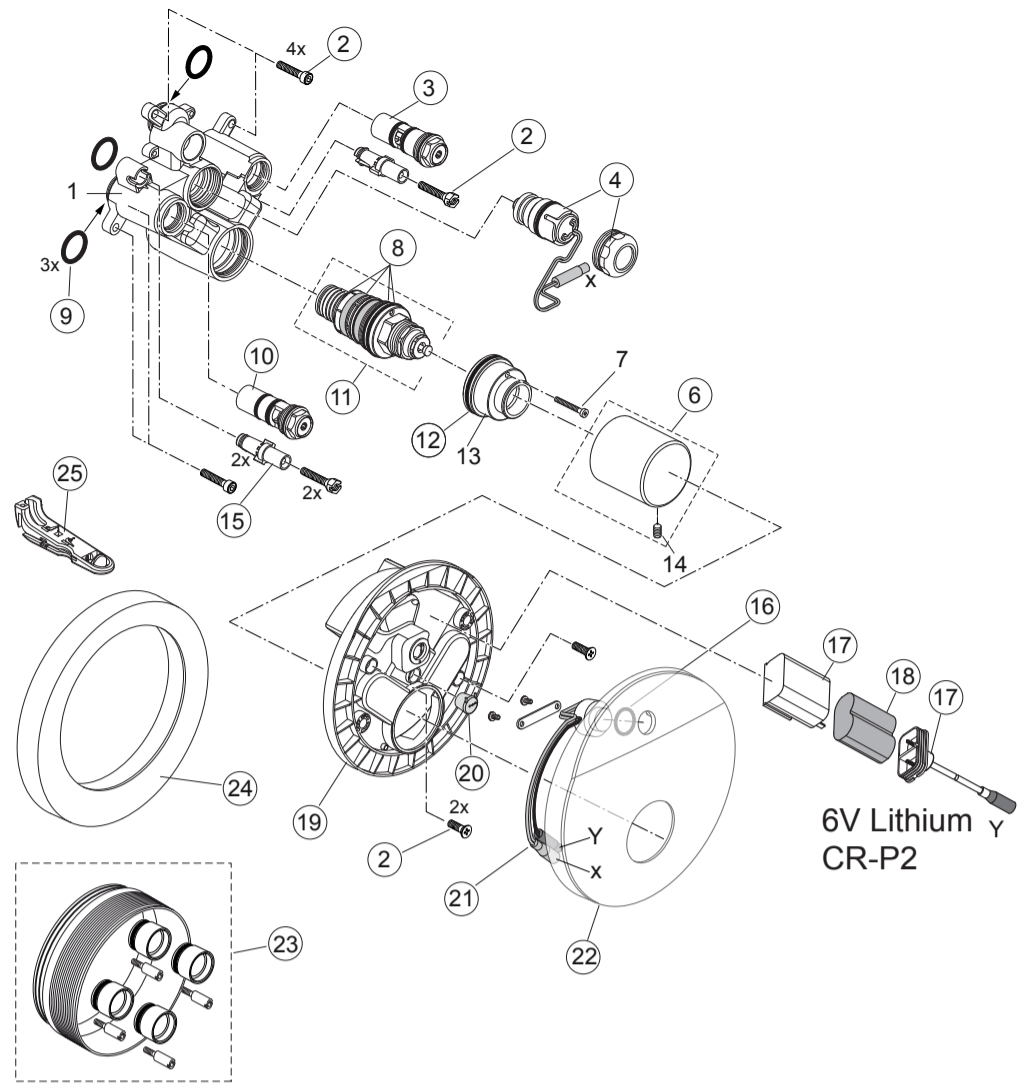

6V Lithium Y
CR-P2

Pos.	Part No.	11	F 961 069 NU	21	F 961 053 NU
2	A 960 890 NU	12	A 962 574 NU	22	F 961 073 AA
3	F 961 052 NU	15	F 960 903 NU	23	A 960 704 NU 20mm
4	F 961 050 NU	16	A 961 182 NU		A 962 476 NU 40mm
6	F 961 068 AA	17	F 961 038 NU	24	F 961 057 AA
8	A 962 230 NU	18	A 960 161 NU	25	F 961 070 NU
9	A 963 143 NU	19	F 961 054 NU		
10	F 961 049 NU	20	F 961 074 NU		

	P	bar		MAX. 8		5		Q	(3 bar)
	T	°C		MAX. 80		65			l/min
						55			12

	P	bar		MAX. 8		5		Q	(3 bar)
	T	°C		MAX. 80		65			l/min
						55			12