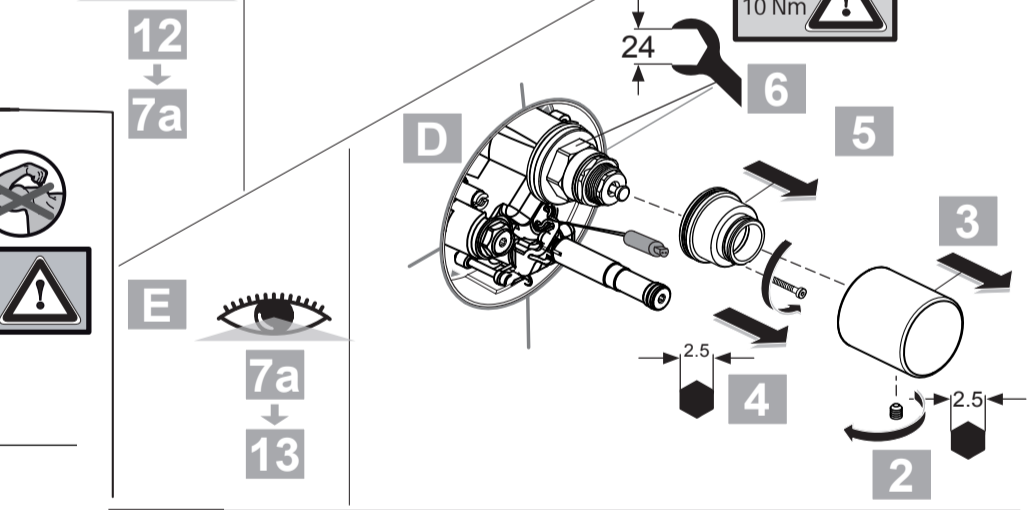

	P	bar		MAX. 8		5		Q	(3 bar)
	T	°C		MAX. 80		65			l/min
						55			12

	P	bar		MAX. 8		5		Q	(3 bar)
	T	°C		MAX. 80		65			l/min
						55			12