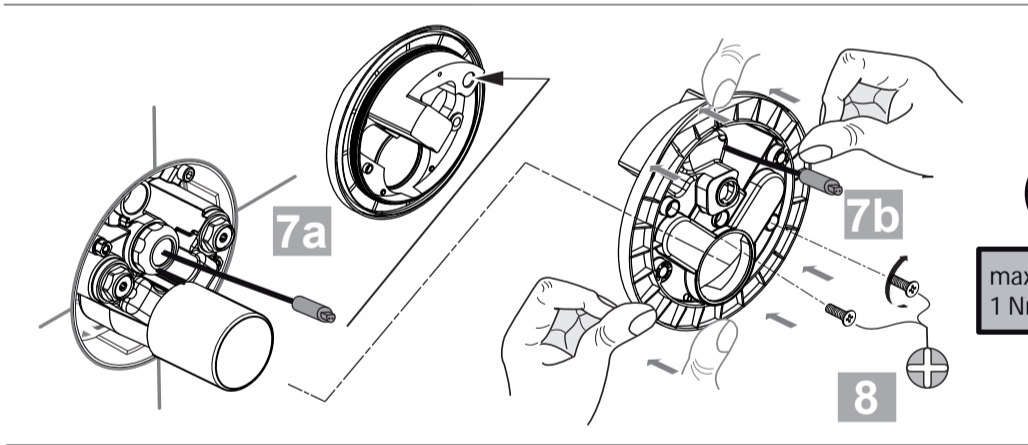

	P	bar		MAX. 8		5		Q	(3 bar)
	T	°C		MAX. 80		65			l/min
						55			12

	P	bar		MAX. 8		5		Q	(3 bar)
	T	°C		MAX. 80		65			l/min
						55			12