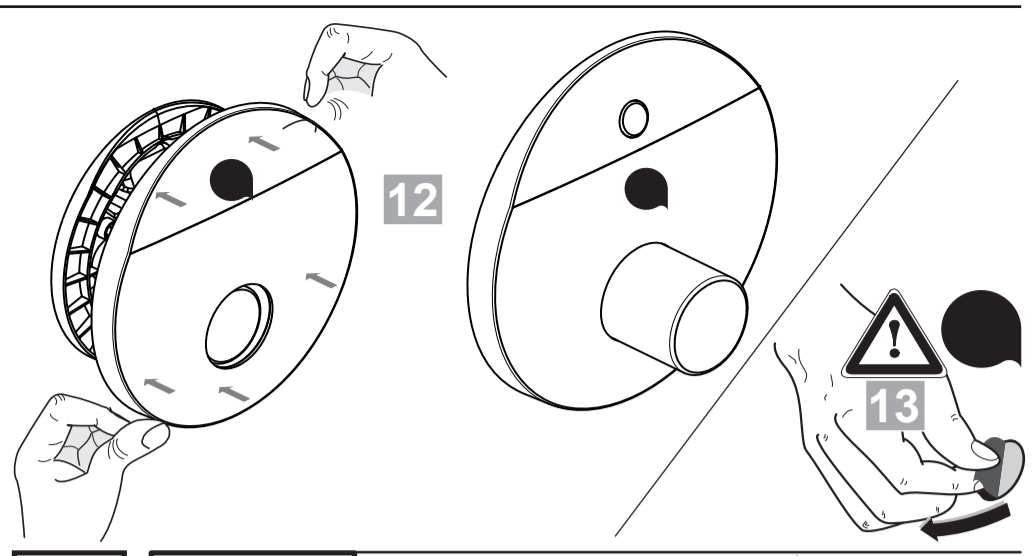

	P	bar		MAX. 8		5		Q	(3 bar)
	T	°C		MAX. 80		65			l/min
						55			12

	P	bar		MAX. 8		5		Q	(3 bar)
	T	°C		MAX. 80		65			l/min
						55			12