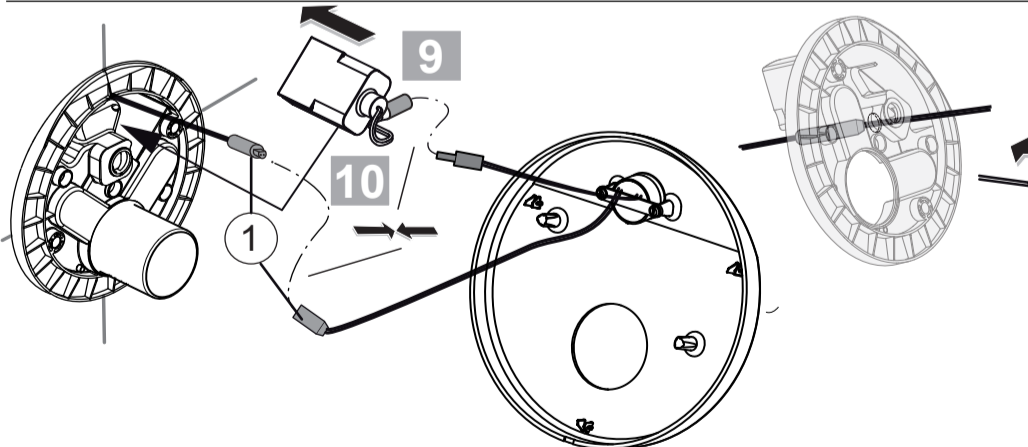

	P	bar		MAX. 8		5		Q	(3 bar)
	T	°C		MAX. 80		65			l/min
						55			12

	P	bar		MAX. 8		5		Q	(3 bar)
	T	°C		MAX. 80		65			l/min
						55			12