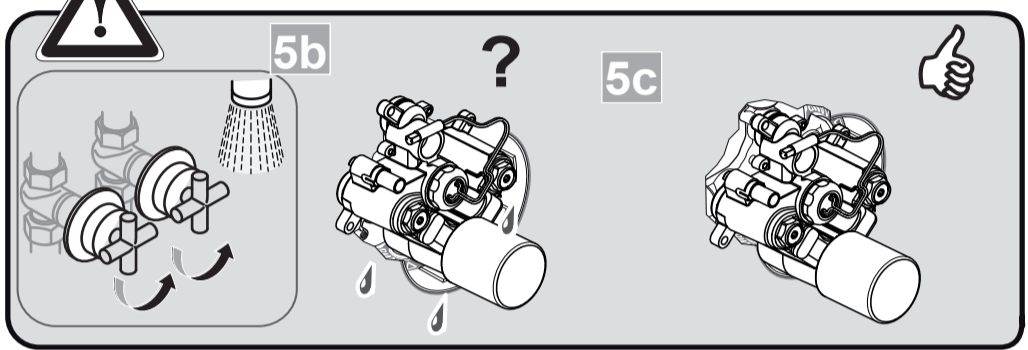

	P	bar		MAX. 8		5		Q	(3 bar)
	T	°C		MAX. 80		65			l/min
						55			12

	P	bar		MAX. 8		5		Q	(3 bar)
	T	°C		MAX. 80		65			l/min
						55			12