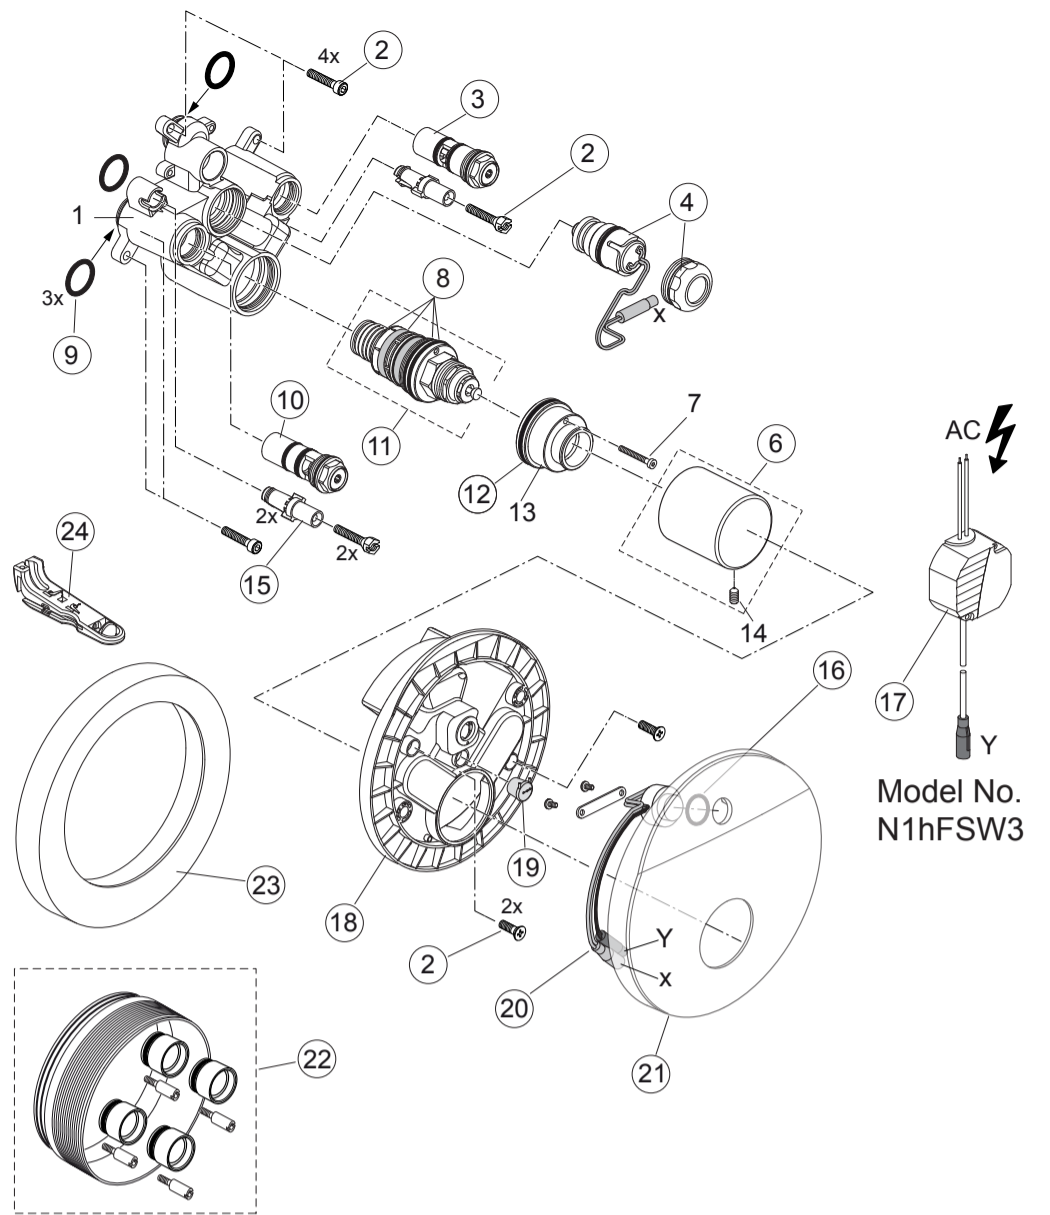

Model No.  
N1hFSW3

Pos.	Part No.	10	F 961 049 NU	19	F 961 074 NU
2	A 960 890 NU	11	F 961 069 NU	20	F 961 053 NU
3	F 961 052 NU	12	A 962 574 NU	21	F 961 073 AA
4	F 961 050 NU	15	F 960 903 NU	22	A 960 704 NU 20mm
6	F 961 068 AA	16	A 961 182 NU		A 962 476 NU 40mm
8	A 962 230 NU	17	F 961 024 NU	23	F 961 057 AA
9	A 963 143 NU	18	F 961 054 NU	24	F 961 070 NU

	<b>P</b>	bar				<b>Q</b> (3 bar)
	<b>T</b>	°C				
						<b>l/min</b> <b>11</b>

0,5 min.  
 39°C