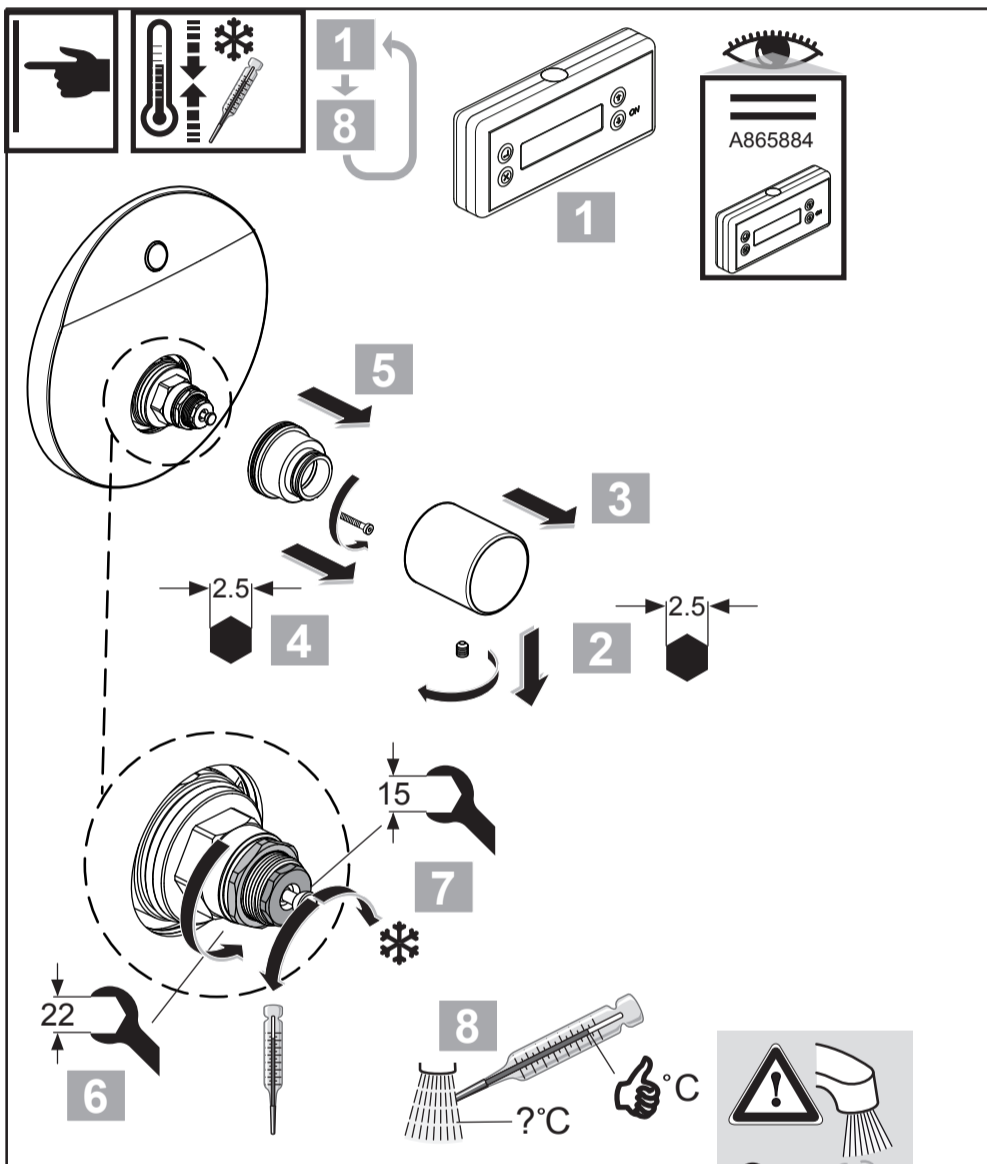

Model No.  
N1hFSW3

Pos.	Part No.	10	F 961 049 NU	19	F 961 074 NU
2	A 960 890 NU	11	F 961 069 NU	20	F 961 053 NU
3	F 961 052 NU	12	A 962 574 NU	21	F 961 073 AA
4	F 961 050 NU	15	F 960 903 NU	22	A 960 704 NU 20mm
6	F 961 068 AA	16	A 961 182 NU		A 962 476 NU 40mm
8	A 962 230 NU	17	F 961 024 NU	23	F 961 057 AA
9	A 963 143 NU	18	F 961 054 NU	24	F 961 070 NU

	<b>P</b>	bar				<b>Q</b> (3 bar)
	<b>T</b>	°C				
						<b>l/min</b> <b>11</b>

0,5 min.  
 39°C