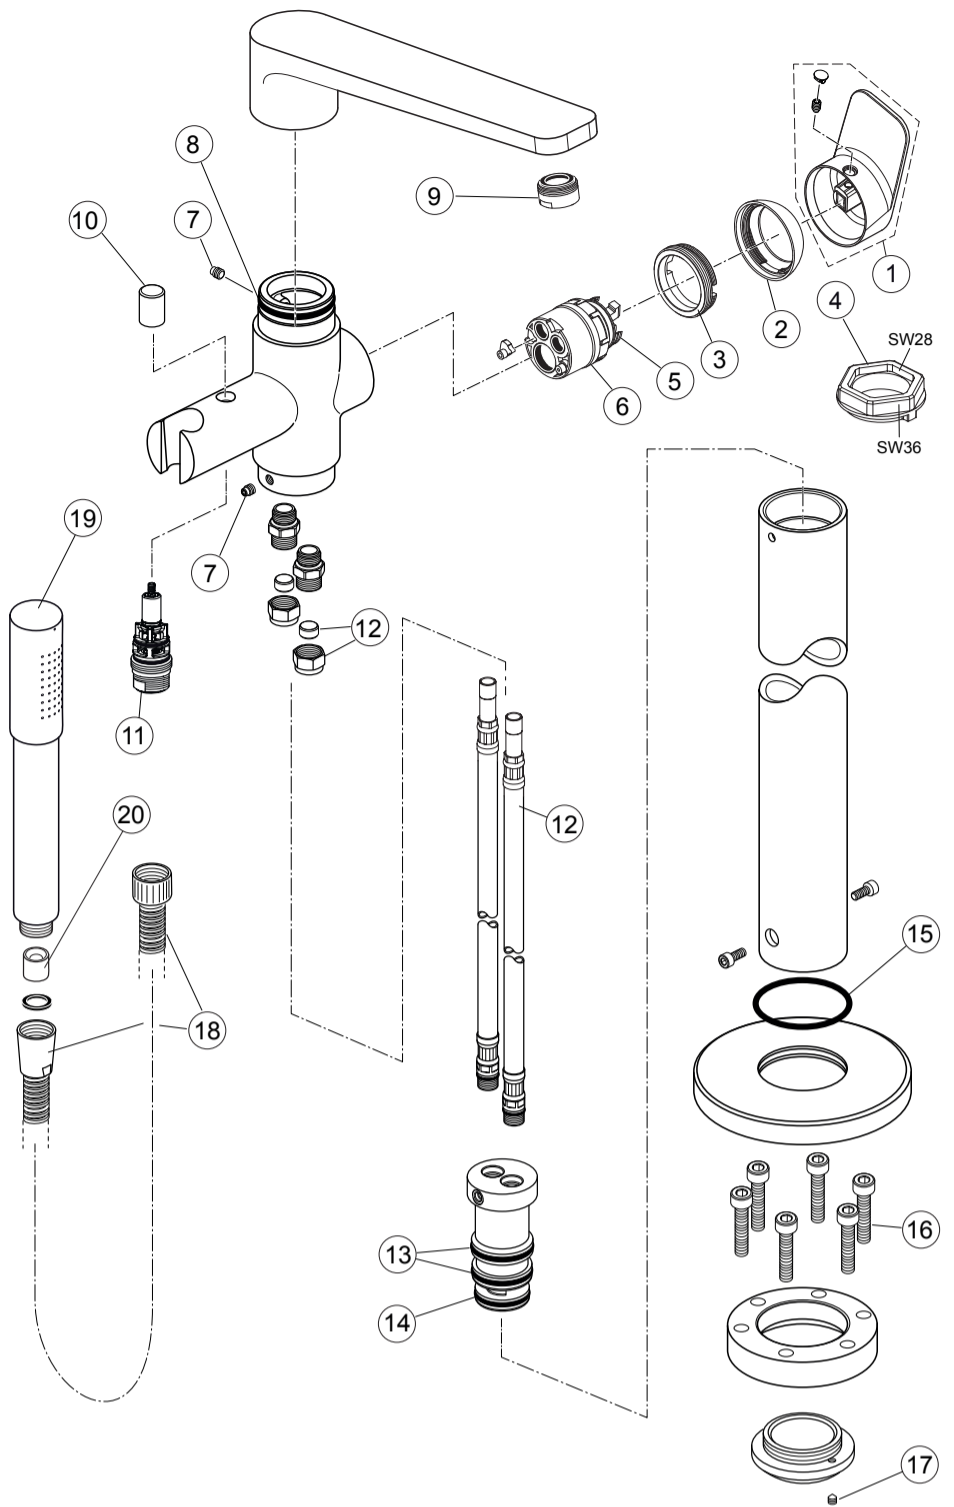

Spare Parts / Ersatzteile / Pièces de recharge / Pezzi di Ricambio / Piezas de requesto /
 Parte de reposição / Reserveonderdelen / Reservdelar / Reservdeler / Varaosat /
 Vraosat / Varahlutir / Ανταλλακτικά / Yedek Parçalar / Náhradní díly / Náhradné diely /
 Nadomestni deli / Резервни части / Запчасти / Części Zapasowe / Piese de schimb
 / Rendelhető alkatrészek / Запасні частини / Reservni delovi / Резервни делови /
 Резервни делови / Atsarginių dalių / Tellitavad varuosad / Rezervju daju

Pos.	Part No.
1	A 861 320 AA
2	B 961 373 AA
3	B 961 374 NU
4	B 960 650 NU
5	A 861 181 NU
6	A 861 156 NU
7	F 960 985 NU

8	A 960 331 NU
9	A 963 181 NU
10	B 960 486 AA
11	B 960 167 AA
12	A 861 140 NU
13	N 960 006 NU
14	A 961 667 NU
15	A 962 530 NU

16	A 960 242 NU
17	A 962 041 NU
18	A 3306 AA
19	F 960 900 AA
20	B 961 093 NU

Ideal Standard

Tonic II
 A 6347 ..

1220 / A 868 805
 Made in Germany

Ideal Standard International NV
 Corporate Village - Gent Building
 Da Vincilaan 2
 1935 Zaventem
 Belgium