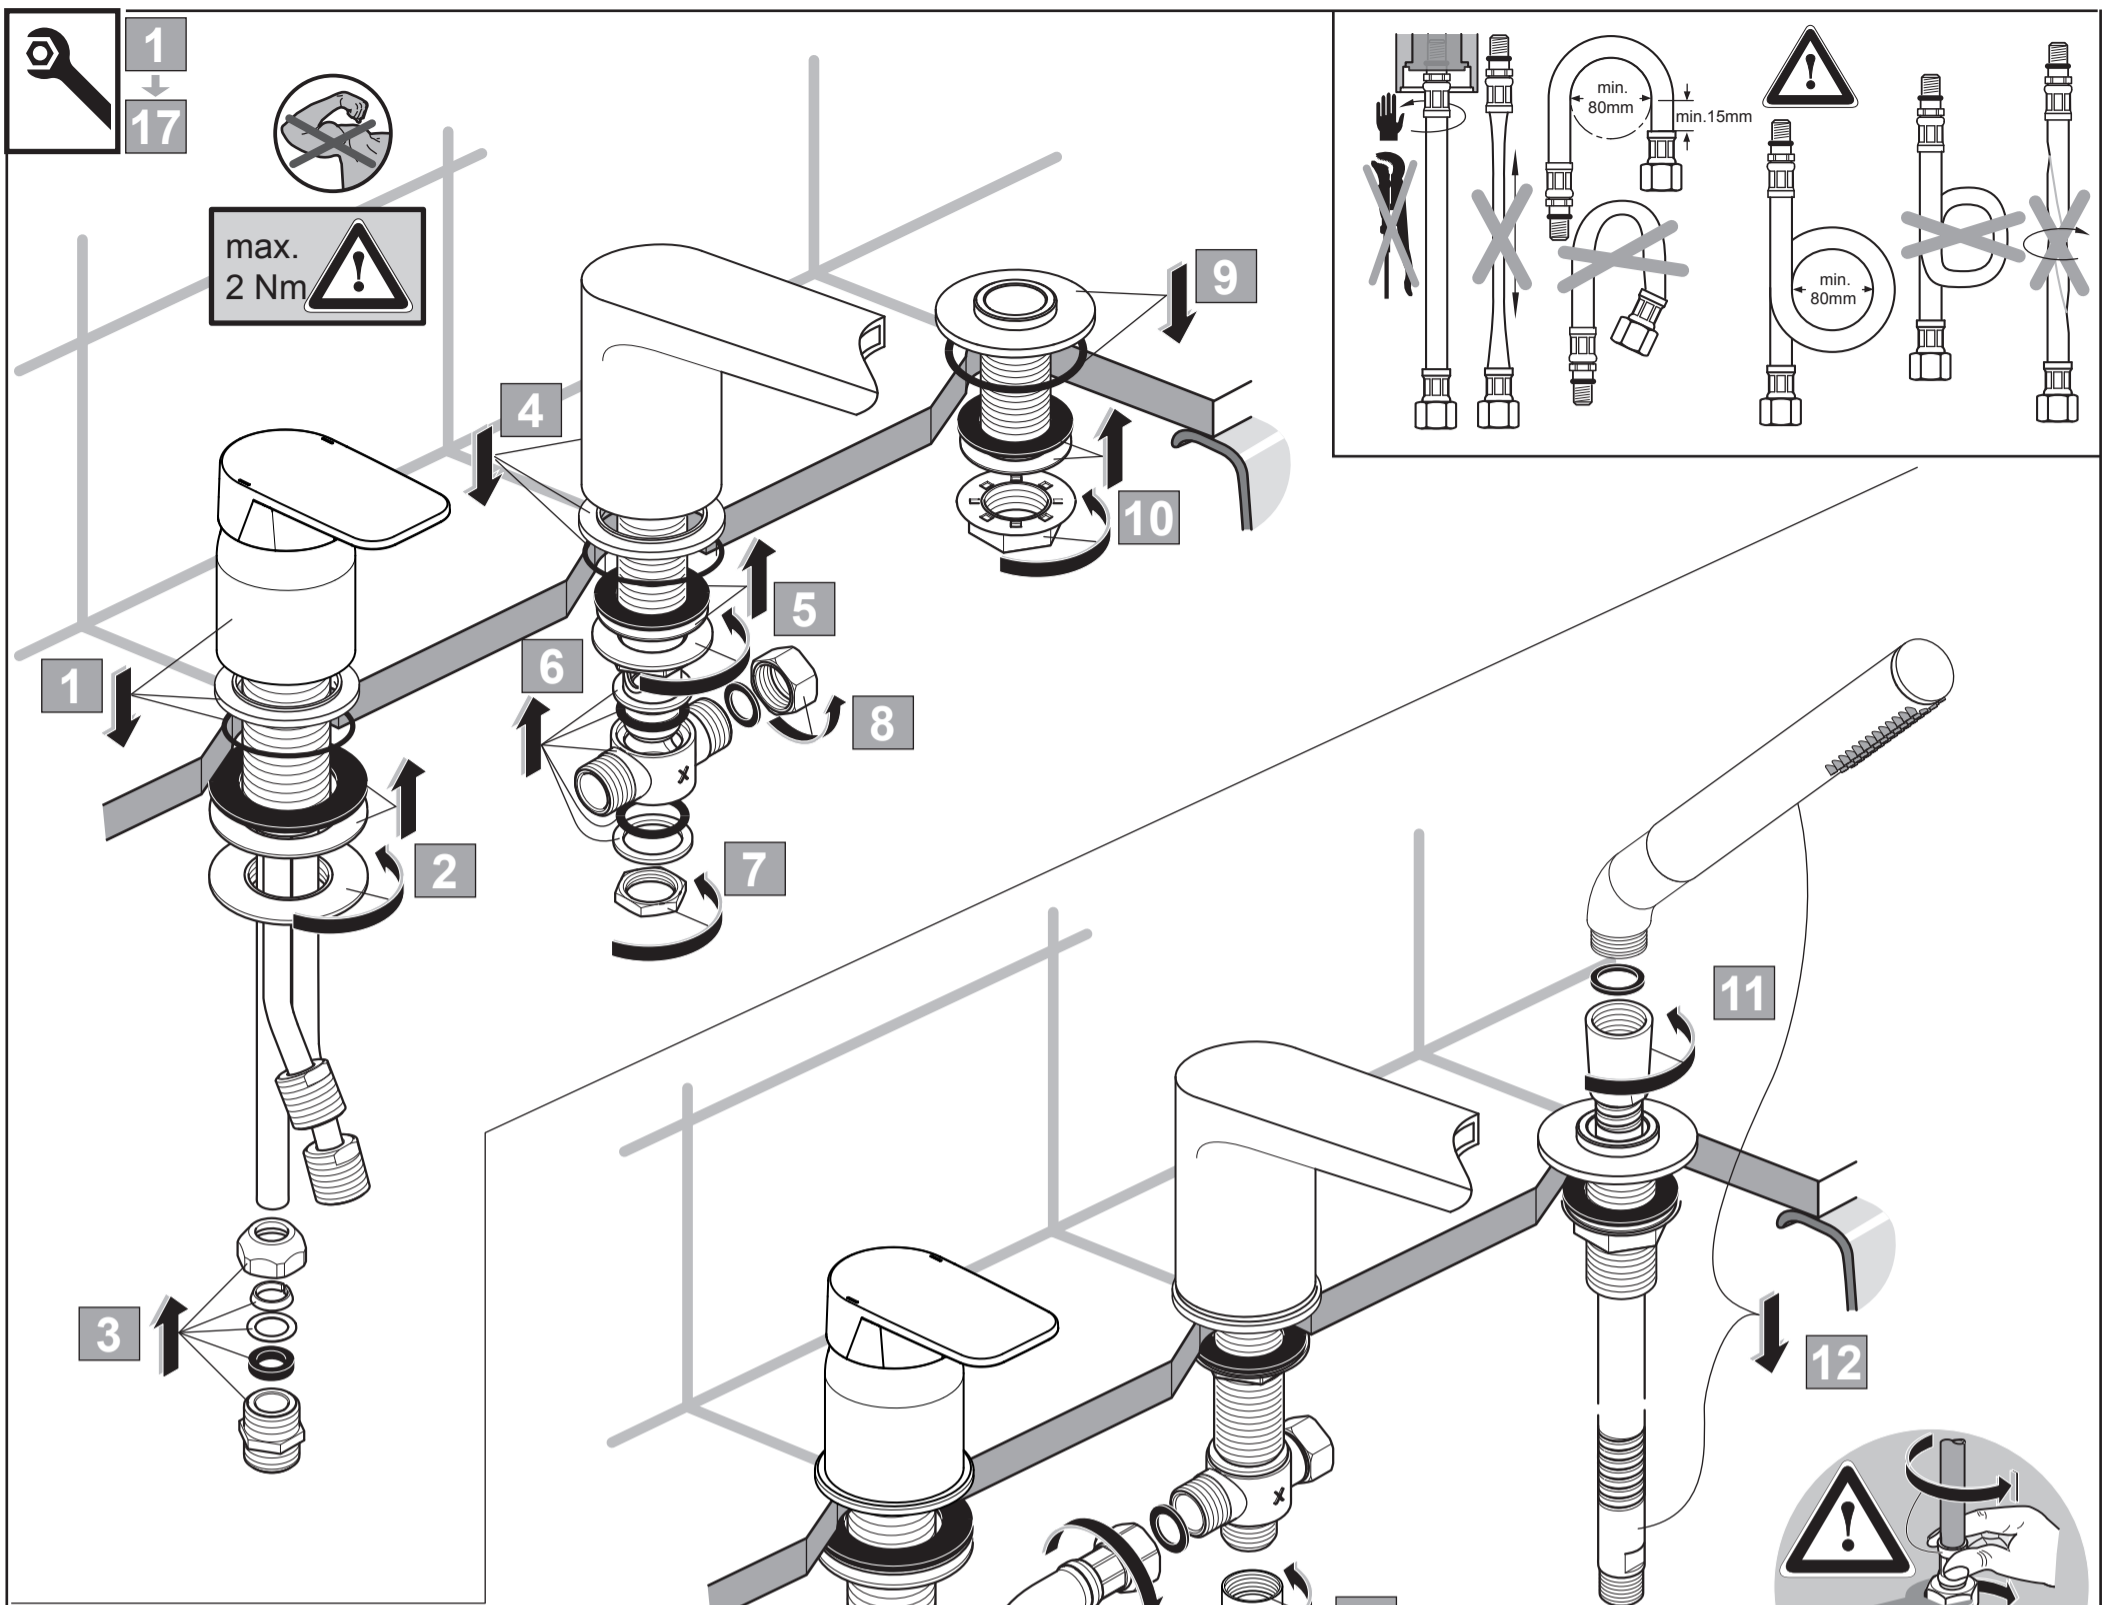

P	50°C	15°C	0	1	2	3	4	5
			°C	°C	°C	°C	°C	°C
0,3 MPa 3 bar	65°C	15°C	50	49	44	40	35	33
	85°C	15°C	85	83	74	64	56	50

Ideal Standard

**Tonic II**  
**A 6348 ..**

1220 / A 868 806  
 Made in Germany

Ideal Standard International NV  
 Corporate Village - Gent Building  
 Da Vincilaan 2  
 1935 Zaventem  
 Belgium

www.idealstandardinternational.com

	<b>P</b>	bar					<b>Q</b> (3 bar)
	<b>T</b>	°C					l/min
							8