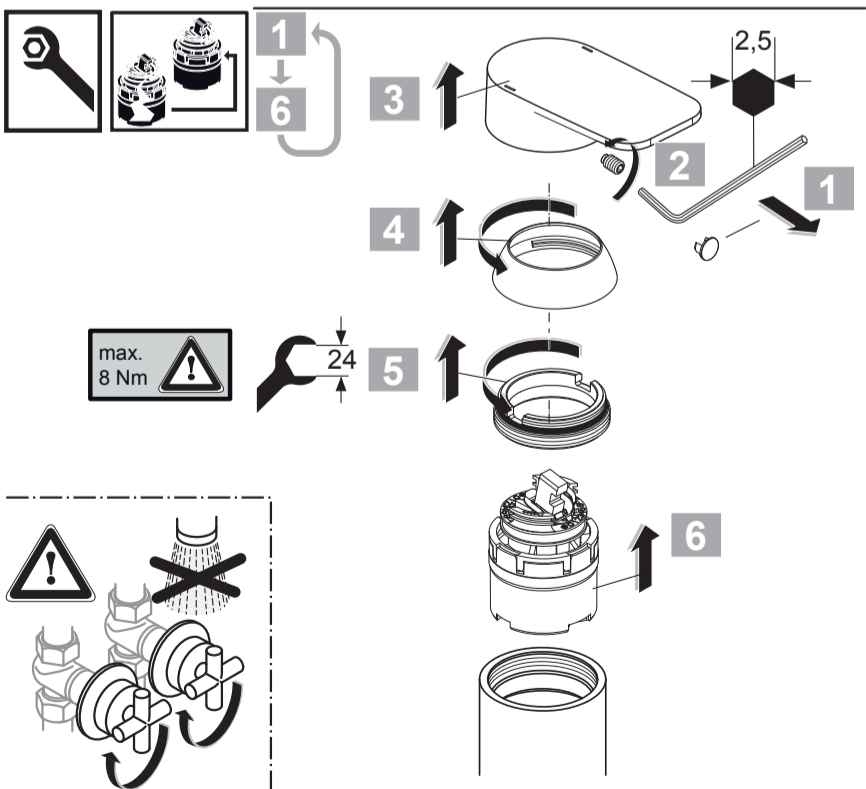

Spare Parts / Ersatzteile / Pièces de recharge / Pezzi di Ricambio / Piezas de requesto /  
 Parte de reposição / Reserveonderdelen / Reservdelar / Reservedeler / Varaosat /  
 Vraosat / Varahlutir / Ανταλλακτικά / Yedek Parçalar / Náhradní díly / Náhradné diely /  
 Nadomestni deli / Резервни части / Запчасти / Części Zapasowe / Piese de schimb  
 / Rendelhető alkatrészek / Запасні частини / Reservni delovi / Резервни делови /  
 Резервни делови / Atsarginių dalių / Tellitavad varuosad / Rezervju daļu

Pos.	Part No.
1	A 860 917 AA
2	B 960 862 AA
3	B 960 650 NU
4	A 861 181 NU
5	A 861 156 NU
6	A 860 918 AA
7	H 960 294 NU
8	A 962 349 AA
8	A 961 807 NU
10	B 961 059 AA
11	A 960 331 NU
12	F 960 894 NU
13	F 960 895 NU
14	H 960 380 NU
15	H 960 128 NU
16	A 962 823 NU
17	A 963 287 AA
18	H 960 185 NU
19	H 960 440 AA
20	H 960 657 NU
21	F 961 021 NU
22	A 962 594 NU
23	A 861 098 AA

P	50°C	15°C	0	1	2	3	4	5
			°C	°C	°C	°C	°C	°C
0,3 MPa 3 bar	65°C	15°C	50	49	44	40	35	33
	85°C	15°C	85	83	74	64	56	50

Ideal Standard

**Tonic II**  
**A 6348 ..**

1220 / A 868 806  
 Made in Germany

Ideal Standard International NV  
 Corporate Village - Gent Building  
 Da Vincilaan 2  
 1935 Zaventem  
 Belgium

www.idealstandardinternational.com

	<b>P</b>	bar					<b>Q</b> (3 bar)
	<b>T</b>	°C					l/min
							8