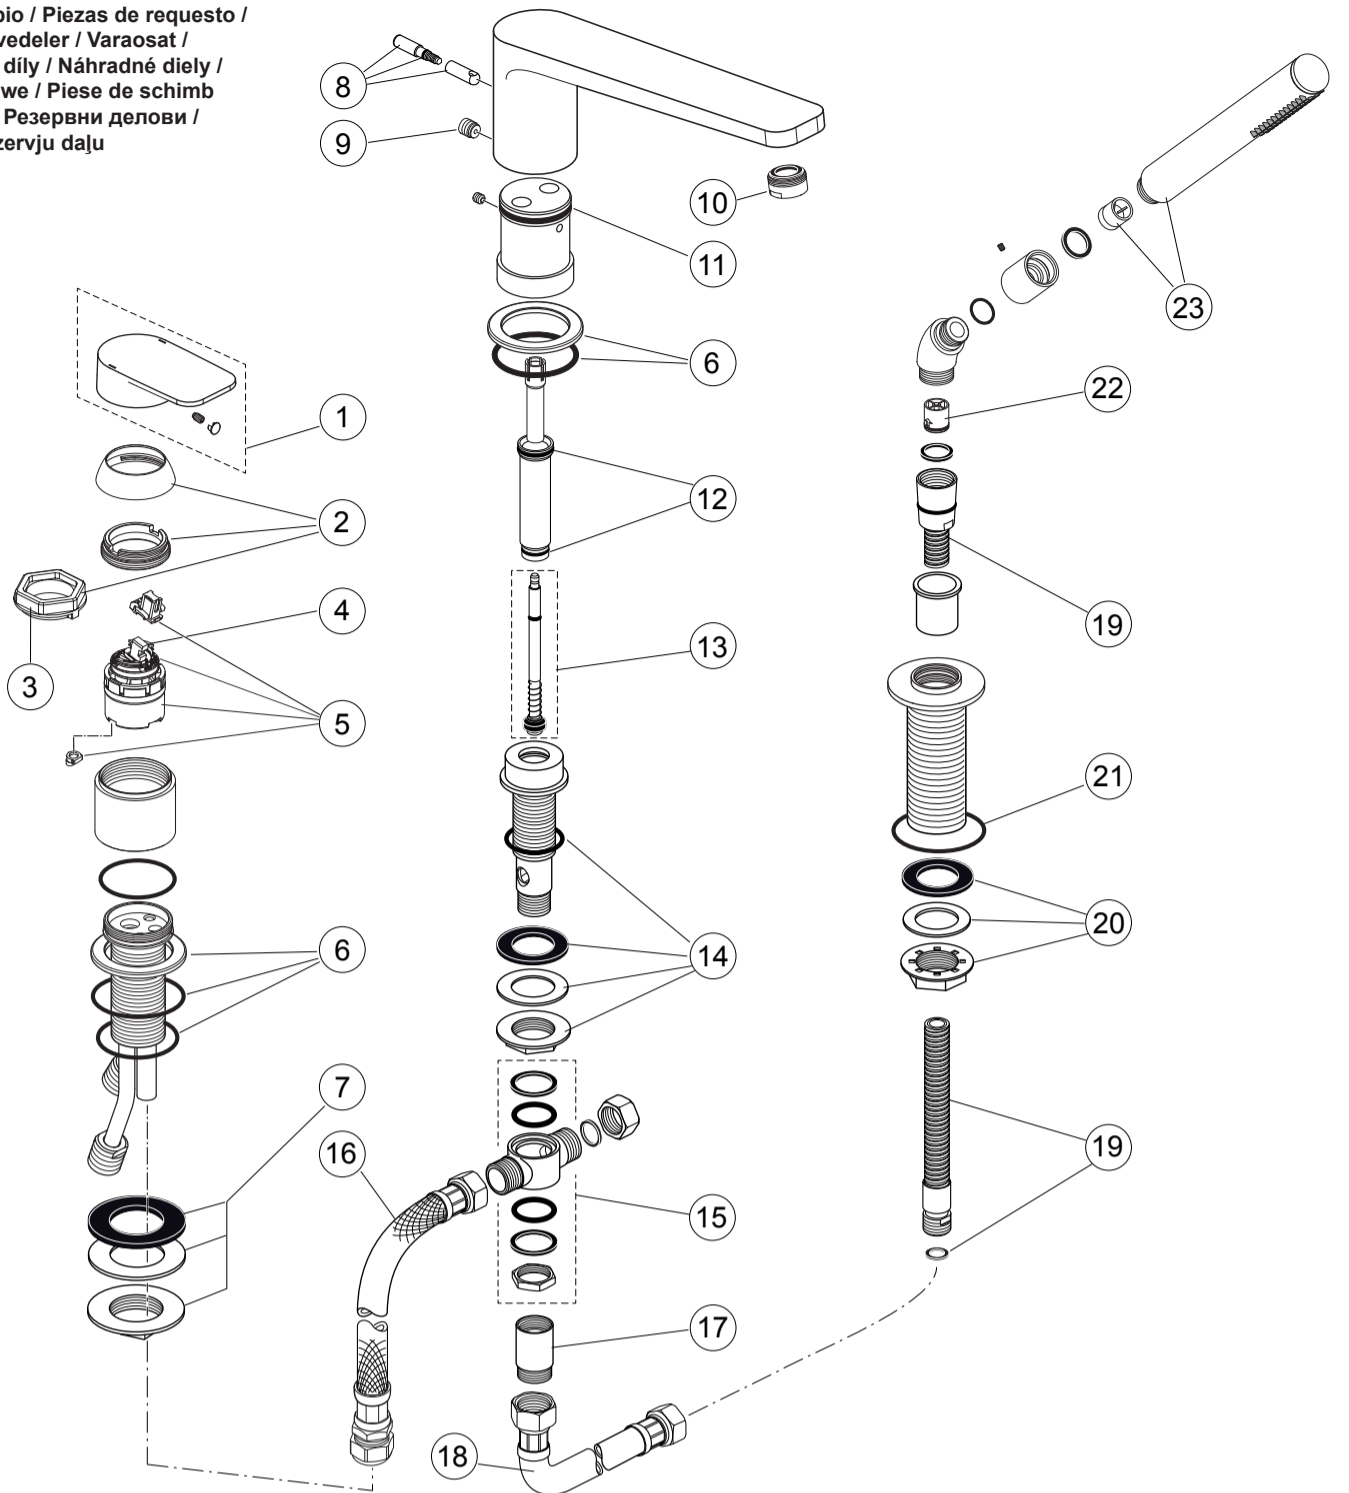

Spare Parts / Ersatzteile / Pièces de recharge / Pezzi di Ricambio / Piezas de requesto /  
 Parte de reposição / Reserveonderdelen / Reservdelar / Reservedeler / Varaosat /  
 Vraosat / Varahlutir / Ανταλλακτικά / Yedek Parçalar / Náhradní díly / Náhradné diely /  
 Nadomestni deli / Резервни части / Запчасти / Części Zapasowe / Piese de schimb  
 / Rendelhető alkatrészek / Запасні частини / Reservni delovi / Резервни делови /  
 Резервни делови / Atsarginių dalių / Tellitavad varuosad / Rezervju daļu

Pos.	Part No.
1	A 860 917 AA
2	B 960 862 AA
3	B 960 650 NU
4	A 861 181 NU
5	A 861 156 NU
6	A 860 918 AA
7	H 960 294 NU
8	A 962 349 AA
8	A 961 807 NU
10	B 961 059 AA
11	A 960 331 NU
12	F 960 894 NU
13	F 960 895 NU
14	H 960 380 NU
15	H 960 128 NU
16	A 962 823 NU
17	A 963 287 AA
18	H 960 185 NU
19	H 960 440 AA
20	H 960 657 NU
21	F 961 021 NU
22	A 962 594 NU
23	A 861 098 AA

P	50°C	15°C	0	1	2	3	4	5
			°C	°C	°C	°C	°C	°C
0,3 MPa 3 bar	65°C	15°C	50	49	44	40	35	33
	85°C	15°C	85	83	74	64	56	50

Ideal Standard

**Tonic II**  
**A 6348 ..**

1220 / A 868 806  
 Made in Germany

Ideal Standard International NV  
 Corporate Village - Gent Building  
 Da Vincilaan 2  
 1935 Zaventem  
 Belgium

www.idealstandardinternational.com

	<b>P</b>	bar					<b>Q</b> (3 bar)
	<b>T</b>	°C					l/min
							8