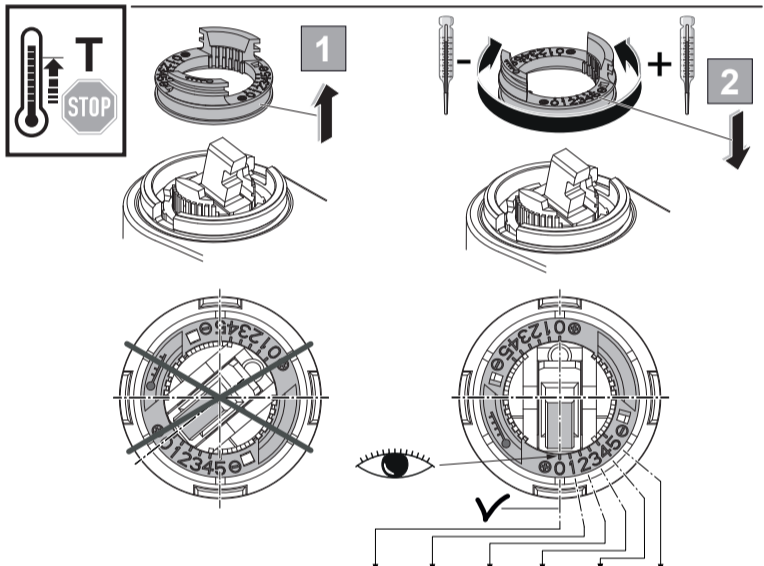

Pos.	Part No.
1	A 860 917 AA
2	B 960 862 AA
3	B 960 650 NU
4	A 861 181 NU
5	A 861 156 NU
6	A 860 918 AA
7	H 960 294 NU
8	A 962 349 AA
8	A 961 807 NU
10	B 961 059 AA
11	A 960 331 NU
12	F 960 894 NU
13	F 960 895 NU
14	H 960 380 NU
15	H 960 128 NU
16	A 962 823 NU
17	A 963 287 AA
18	H 960 185 NU
19	H 960 440 AA
20	H 960 657 NU
21	F 961 021 NU
22	A 962 594 NU
23	A 861 098 AA

P	50°C	15°C	0	1	2	3	4	5
			°C	°C	°C	°C	°C	°C
0,3 MPa 3 bar	65°C	15°C	50	49	44	40	35	33
	85°C	15°C	85	83	74	64	56	50

Ideal Standard

**Tonic II**  
**A 6348 ..**

1220 / A 868 806  
 Made in Germany

Ideal Standard International NV  
 Corporate Village - Gent Building  
 Da Vincilaan 2  
 1935 Zaventem  
 Belgium

www.idealstandardinternational.com

	<b>P</b>	bar					<b>Q</b> (3 bar)
	<b>T</b>	°C					l/min
							8