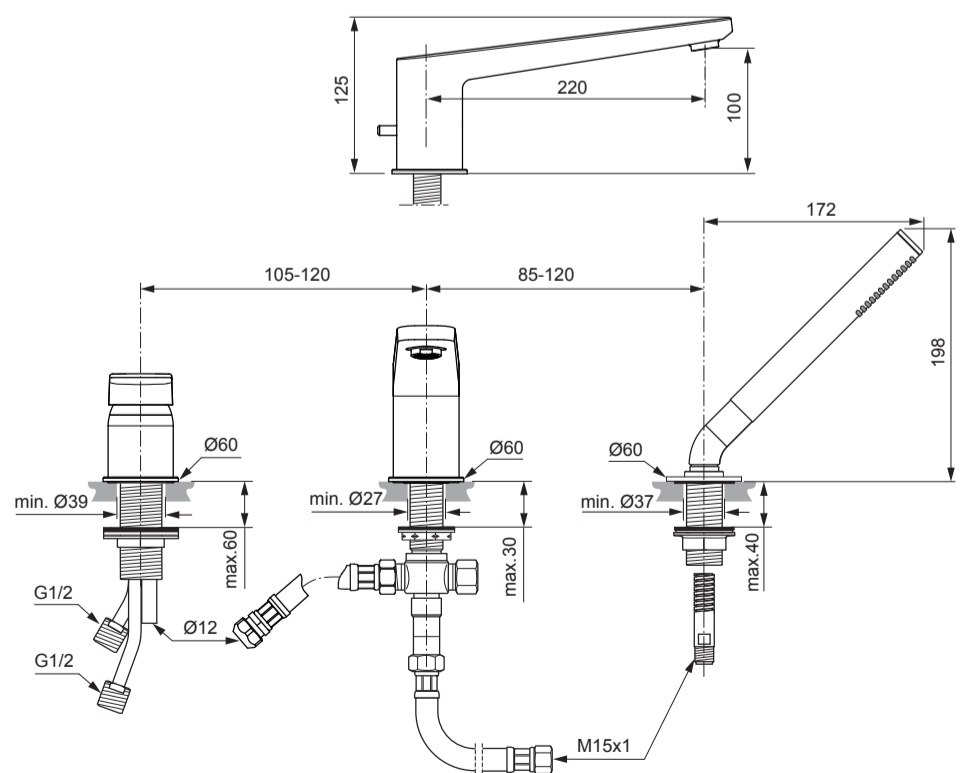

Pos.	Part No.
1	A 860 917 AA
2	B 960 862 AA
3	B 960 650 NU
4	A 861 181 NU
5	A 861 156 NU
6	A 860 918 AA
7	H 960 294 NU
8	A 962 349 AA
8	A 961 807 NU
10	B 961 059 AA
11	A 960 331 NU
12	F 960 894 NU
13	F 960 895 NU
14	H 960 380 NU
15	H 960 128 NU
16	A 962 823 NU
17	A 963 287 AA
18	H 960 185 NU
19	H 960 440 AA
20	H 960 657 NU
21	F 961 021 NU
22	A 962 594 NU
23	A 861 098 AA

P	50°C	15°C	0	1	2	3	4	5
			°C	°C	°C	°C	°C	°C
0,3 MPa 3 bar	65°C	15°C	50	49	44	40	35	33
	85°C	15°C	85	83	74	64	56	50

Ideal Standard

**Tonic II**  
**A 6348 ..**

1220 / A 868 806  
 Made in Germany

Ideal Standard International NV  
 Corporate Village - Gent Building  
 Da Vincilaan 2  
 1935 Zaventem  
 Belgium

www.idealstandardinternational.com

	<b>P</b>	bar					<b>Q</b> (3 bar)
	<b>T</b>	°C					l/min
							8