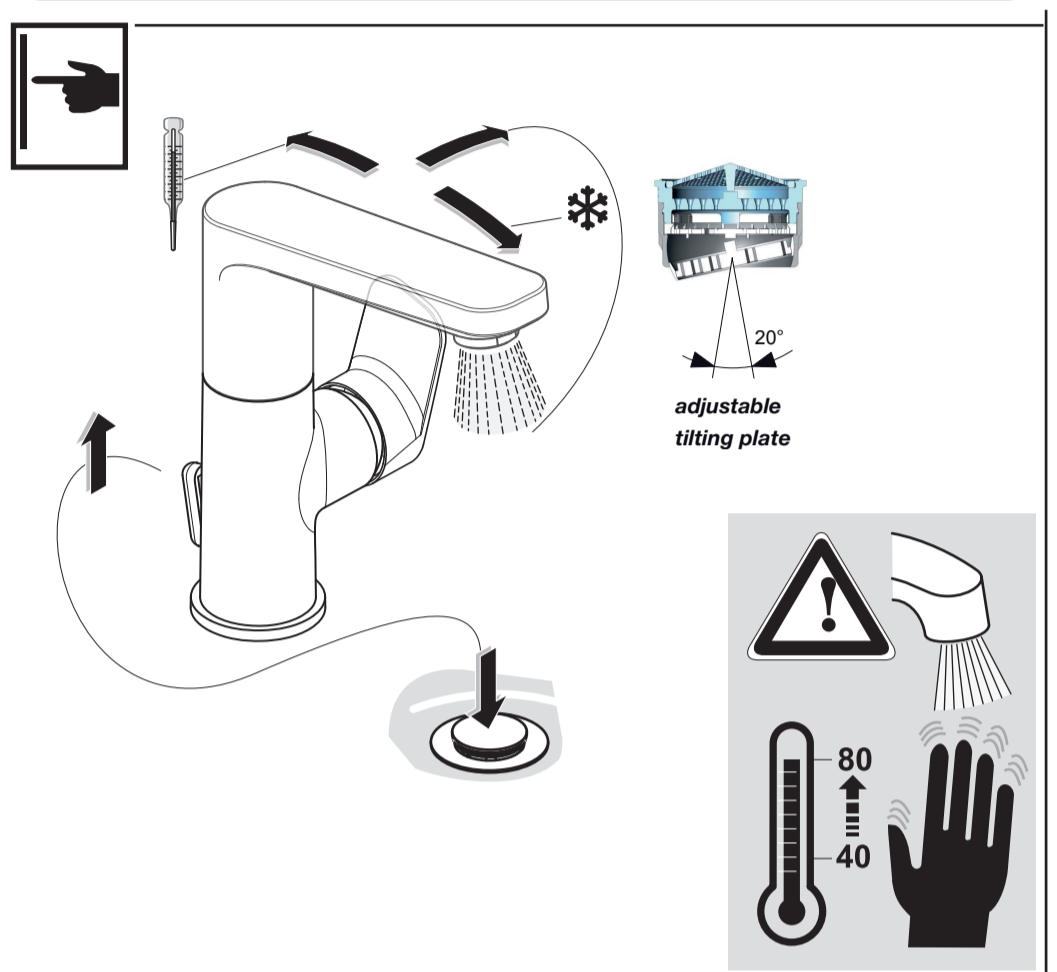

P	bar		MAX. 10		5		Q (3 bar)
	T	°C		MAX. 80		65		l/min
						40		5