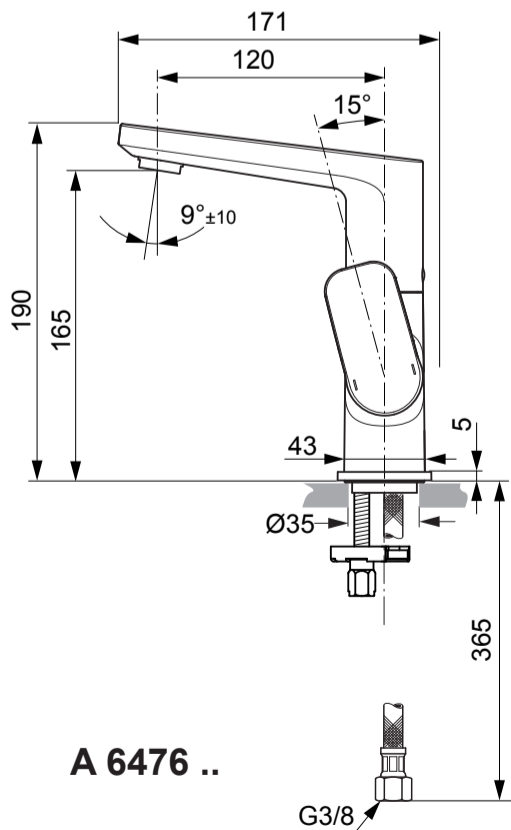

Pos.	Part No.
1	A 861 102 AA
2	A 861 080 AA
3	B 961 087 NU
4	B 961 086 NU
5	F 960 855 NU
6	B 961 088 NU
7	F 960 876 AA
8	A 962 149 AA*
9	A 860 188 NU*
10	A 962 728 NU
11	A 861 103 NU
12	A 861 141 NU
13	A 960 654 AA
14	A 962 370 NU
15	B 960 712 AA
16	A 964 520 NU
17	A 961 172 NU
18	A 961 230 AA

P	°C	°C	1	2	3
			°C	°C	°C
0,3 MPa 3 bar	50°C	13°C	50	44	39
	65°C	13°C	65	54,5	48
	75°C	13°C	75	64	55,5

Ideal Standard

**Tonic II**  
 A 6448 .. A 6476 ..

1220 / A 868 827  
 Made in Germany

A 6476 ..

A 6448 ..