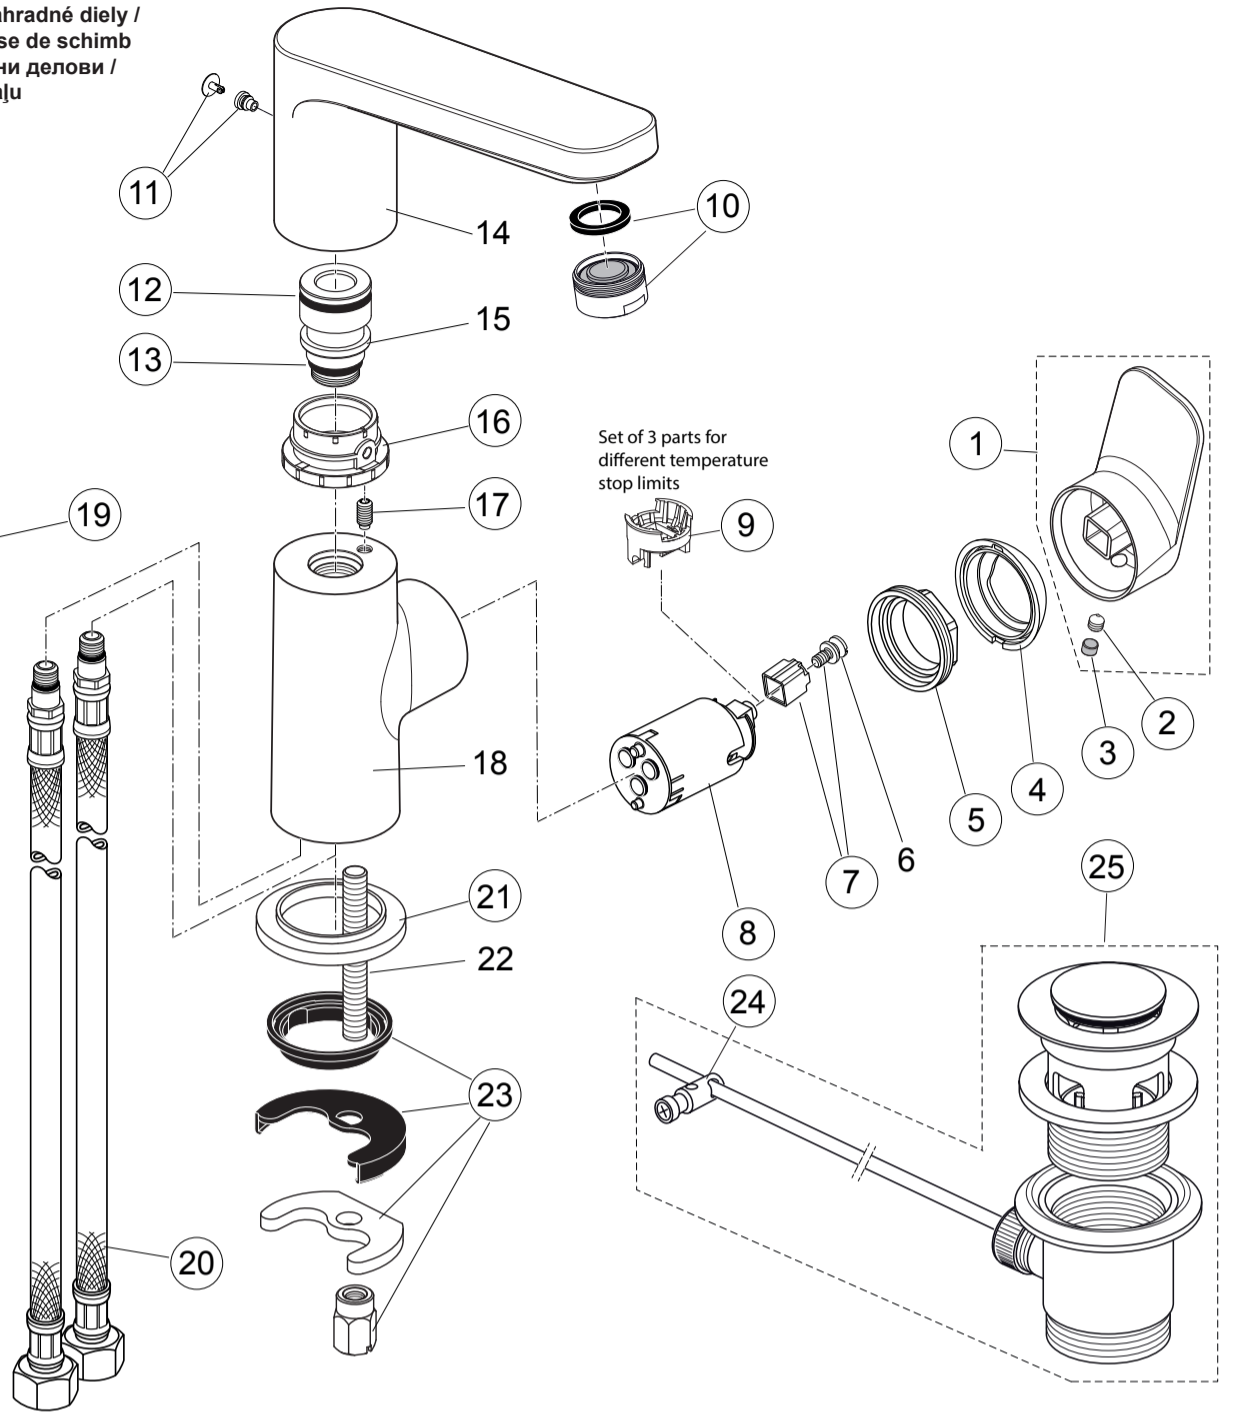

Pos.	Part No.
1	A 861 102 AA
2	A 861 080 AA
3	B 961 087 NU
4	B 961 086 NU
5	F 960 855 NU
6	B 961 088 NU
7	F 960 876 AA
8	A 962 149 AA*
9	A 860 188 NU*
10	A 962 728 NU
11	A 861 103 NU
12	A 861 141 NU
13	A 960 654 AA
14	A 962 370 NU
15	B 960 712 AA
16	A 964 520 NU
17	A 961 172 NU
18	A 961 230 AA

P	°C	°C	1	2	3
			°C	°C	°C
0,3 MPa 3 bar	50°C	13°C	50	44	39
	65°C	13°C	65	54,5	48
	75°C	13°C	75	64	55,5

Ideal Standard

**Tonic II**  
 A 6448 .. A 6476 ..

1220 / A 868 827  
 Made in Germany

A 6476 ..

A 6448 ..