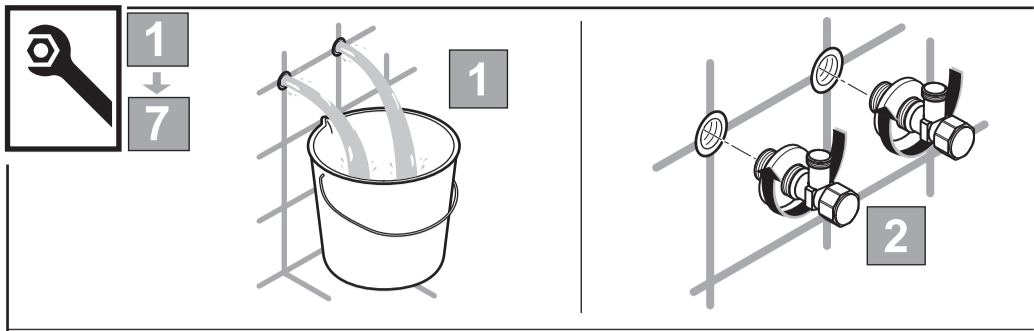

P	bar		MAX. 10		5		Q (3 bar)
	T	°C		MAX. 80		65		l/min
						40		5