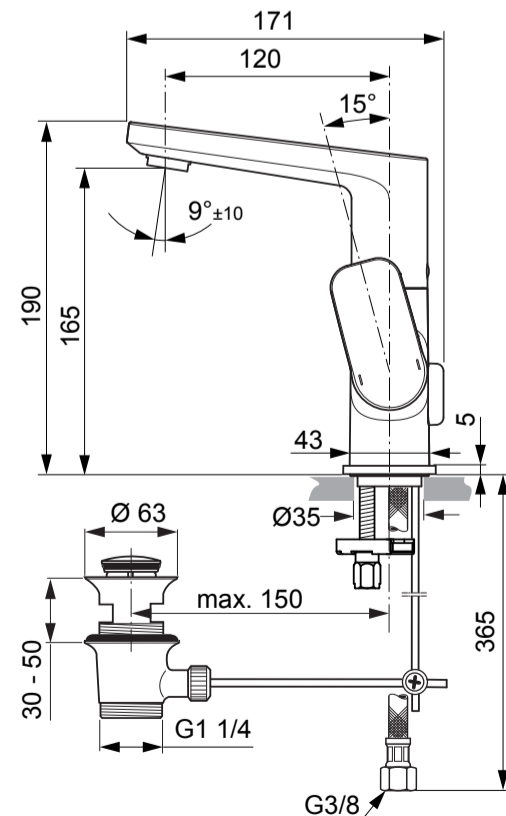

Pos.	Part No.
1	A 861 102 AA
2	A 861 080 AA
3	B 961 087 NU
4	B 961 086 NU
5	F 960 855 NU
6	B 961 088 NU
7	F 960 876 AA
8	A 962 149 AA*
9	A 860 188 NU*
10	A 962 728 NU
11	A 861 103 NU
12	A 861 141 NU
13	A 960 654 AA
14	A 962 370 NU
15	B 960 712 AA
16	A 964 520 NU
17	A 961 172 NU
18	A 961 230 AA

P	°C	°C	1	2	3
			°C	°C	°C
0,3 MPa 3 bar	50°C	13°C	50	44	39
	65°C	13°C	65	54,5	48
	75°C	13°C	75	64	55,5

Ideal Standard

**Tonic II**  
 A 6448 .. A 6476 ..

1220 / A 868 827  
 Made in Germany

A 6476 ..

A 6448 ..