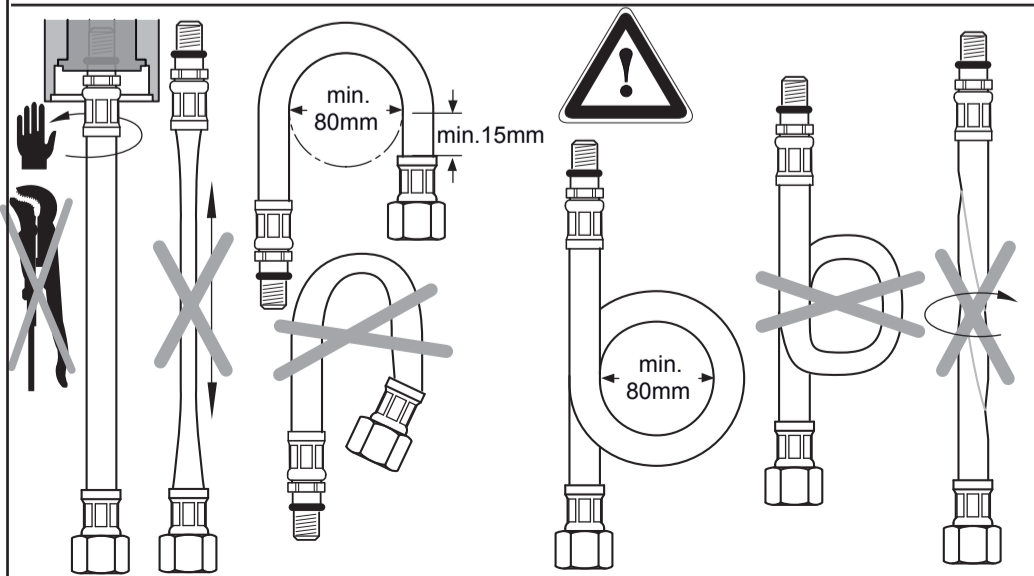

P	bar		MAX. 10		5		Q (3 bar)
	T	°C		MAX. 80		65		l/min
						40		5