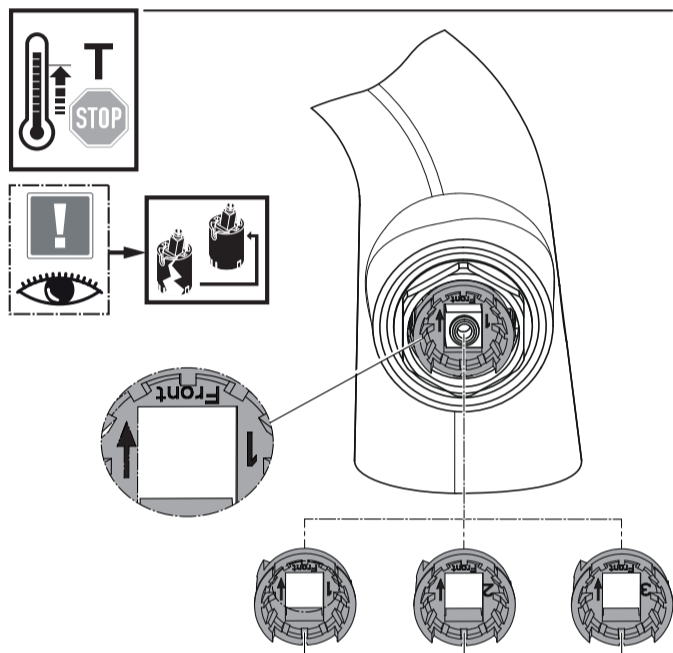

Pos.	Part No.
1	A 861 102 AA
2	A 861 080 AA
3	B 961 087 NU
4	B 961 086 NU
5	F 960 855 NU
6	B 961 088 NU
7	F 960 876 AA
8	A 962 149 AA*
9	A 860 188 NU*
10	A 962 728 NU
11	A 861 103 NU
12	A 861 141 NU
13	A 960 654 AA
14	A 962 370 NU
15	B 960 712 AA
16	A 964 520 NU
17	A 961 172 NU
18	A 961 230 AA

P	°C	°C	1	2	3
			°C	°C	°C
0,3 MPa 3 bar	50°C	13°C	50	44	39
	65°C	13°C	65	54,5	48
	75°C	13°C	75	64	55,5

Ideal Standard

**Tonic II**  
 A 6448 .. A 6476 ..

1220 / A 868 827  
 Made in Germany

A 6476 ..

A 6448 ..