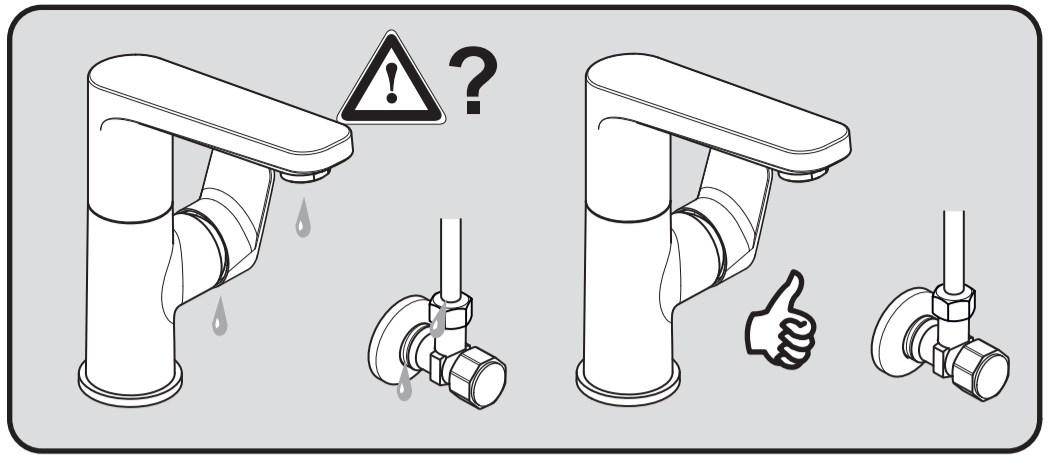

P	bar		MAX. 10		5		Q (3 bar)
	T	°C		MAX. 80		65		l/min
						40		5