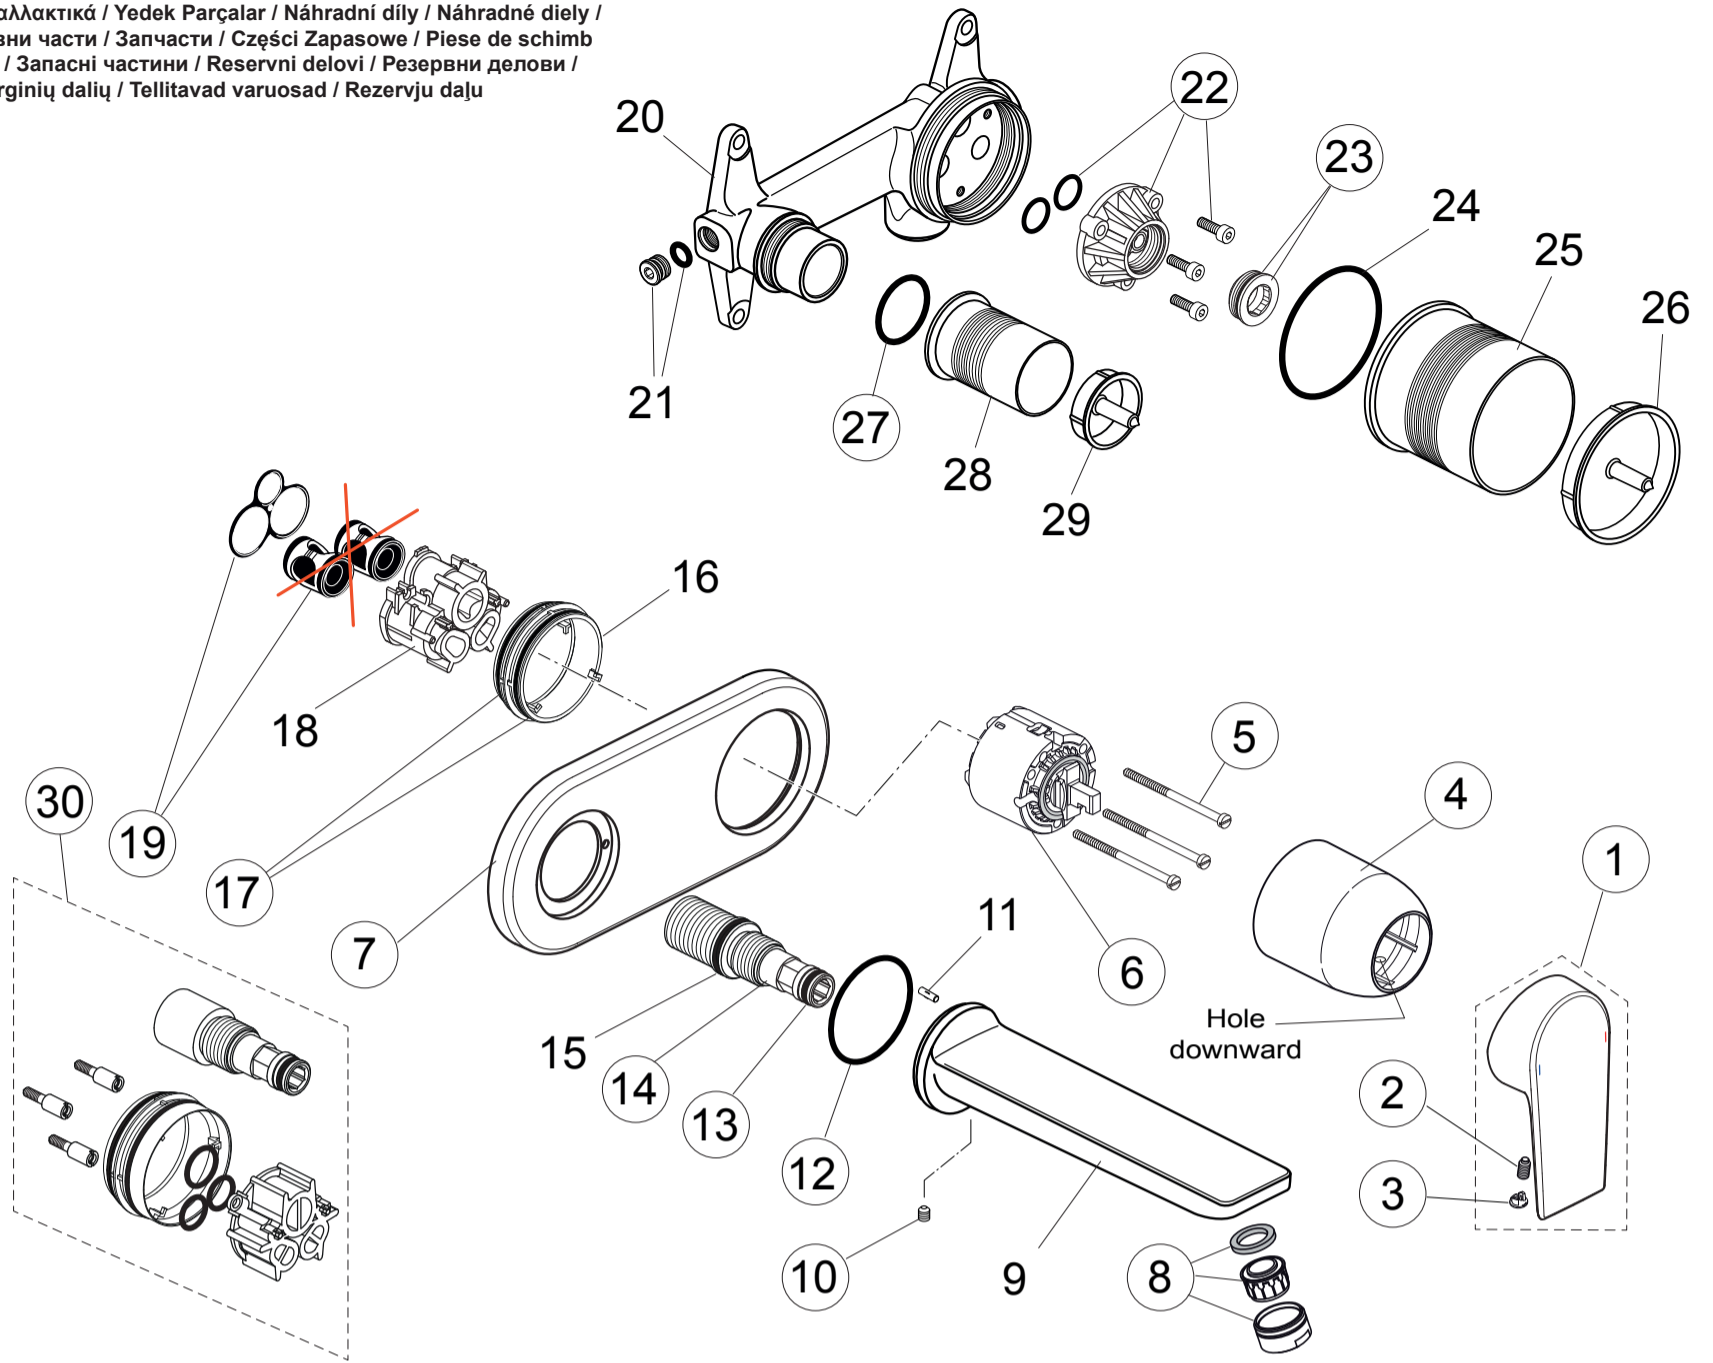

Pos.	Part No.
1	A 861 020 AA
2	A 860 603 NU
3	B 960 473 AA
4	A 960 893 AA
5	A 963 783 NU
6	A 960 500 NU
7	F 960 981 AA
8	F 960 876 AA
10	A 962 625 NU
12	A 961 863 NU
13	A 963 495 NU
14	A 963 495 NU
17	A 963 526 NU
19	A 963 524 NU
22	F 960 881 NU
23	A 963 548 NU
27	A 860 845 NU
30	F 960 866 NU

	<b>P</b>	bar		MAX. 10		5		<b>Q</b> (3 bar)
	<b>T</b>	°C		MAX. 80		65		
						55		<b>l/min</b> 3,5