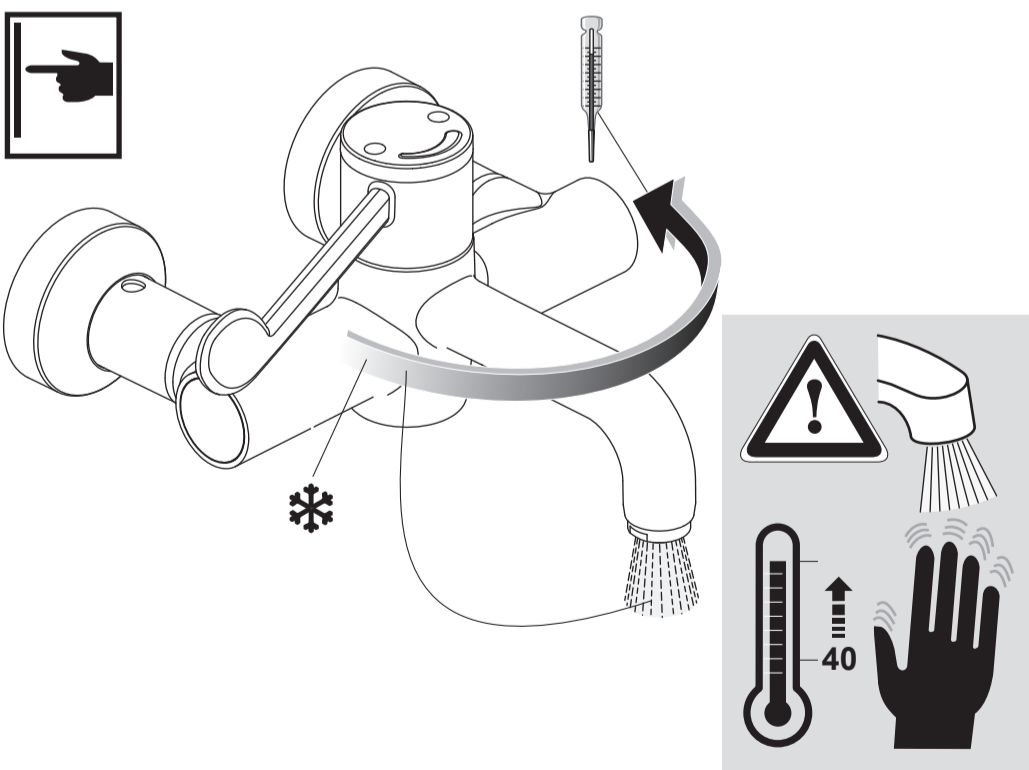

	P	bar		MAX. 5		3		Q (3 bar)
	T	°C		MAX. 80		65		l/min
						55		8