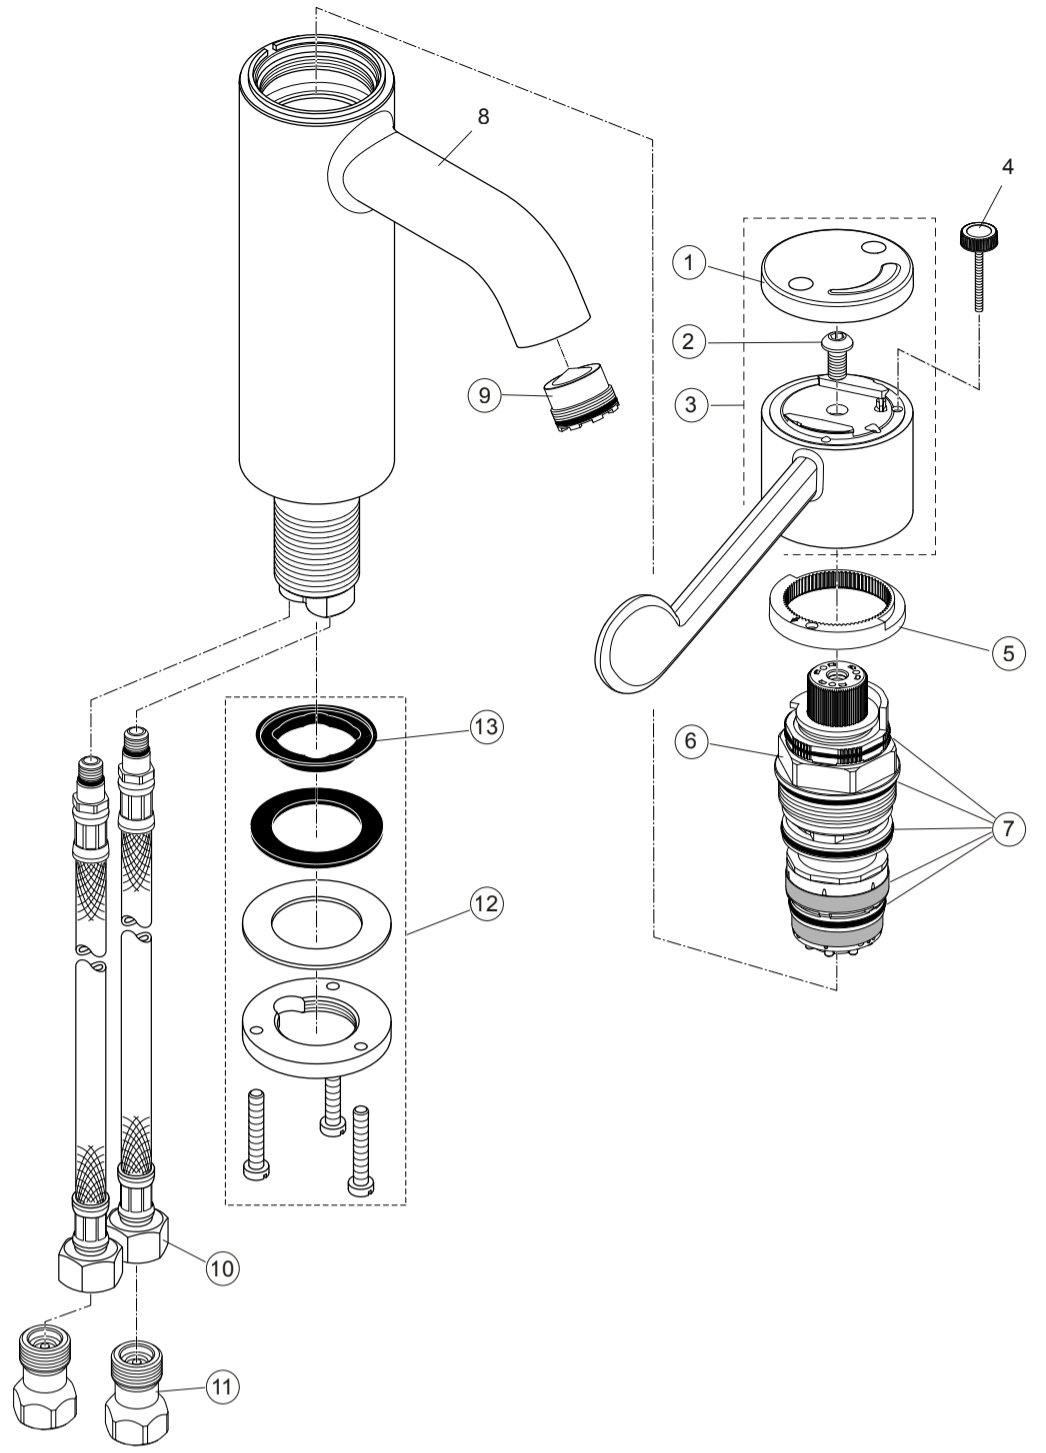

- 1 A 861 120 AA 1 pcs
- 2 A 961 950 NU 1 pcs
- 3 A 861 200 AA 1 Set
- 5 A 861 122 NU 1 pcs
- 6 A 861 123 NU 1 pcs
- 7 A 861 166 NU 1 Set
- 9 A 960 191 NU 1 pcs
- 10 A 963 685 NU 1 pcs
- 11 A 861 201 NU 1 Set
- 12 A 963 381 NU 1 Set
- 13 A 961 302 NU 1 pcs
- B 960 654 NU 1 pcs

	<b>P</b>	bar		MAX. 5		3			<b>Q</b>	(3 bar)
	<b>T</b>	°C		MAX. 80		65		<b>l/min</b>	<b>5,7</b>	

**CERAPLUS 2**  
 A 6692 ..

0617 / A 868 332  
 (+ A 865 612)  
 Made in Germany

Ideal Standard International NV  
 Corporate Village - Gent Building  
 Da Vincilaan 2  
 1935 Zaventem  
 Belgium