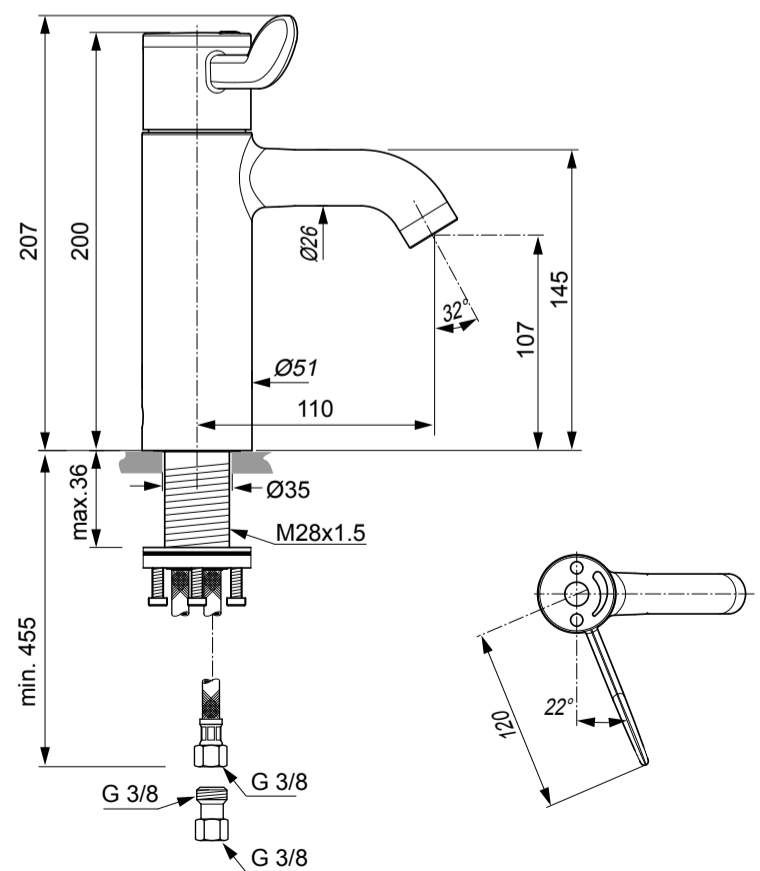

- 1 A 861 120 AA 1 pcs
- 2 A 961 950 NU 1 pcs
- 3 A 861 200 AA 1 Set
- 5 A 861 122 NU 1 pcs
- 6 A 861 123 NU 1 pcs
- 7 A 861 166 NU 1 Set
- 9 A 960 191 NU 1 pcs
- 10 A 963 685 NU 1 pcs
- 11 A 861 201 NU 1 Set
- 12 A 963 381 NU 1 Set
- 13 A 961 302 NU 1 pcs
- B 960 654 NU 1 pcs

	<b>P</b>	bar		MAX. 5		3			<b>Q</b>	(3 bar)
	<b>T</b>	°C		MAX. 80		65		<b>l/min</b>	<b>5,7</b>	

**CERAPLUS 2**  
 A 6692 ..

0617 / A 868 332  
 (+ A 865 612)  
 Made in Germany

Ideal Standard International NV  
 Corporate Village - Gent Building  
 Da Vincilaan 2  
 1935 Zaventem  
 Belgium