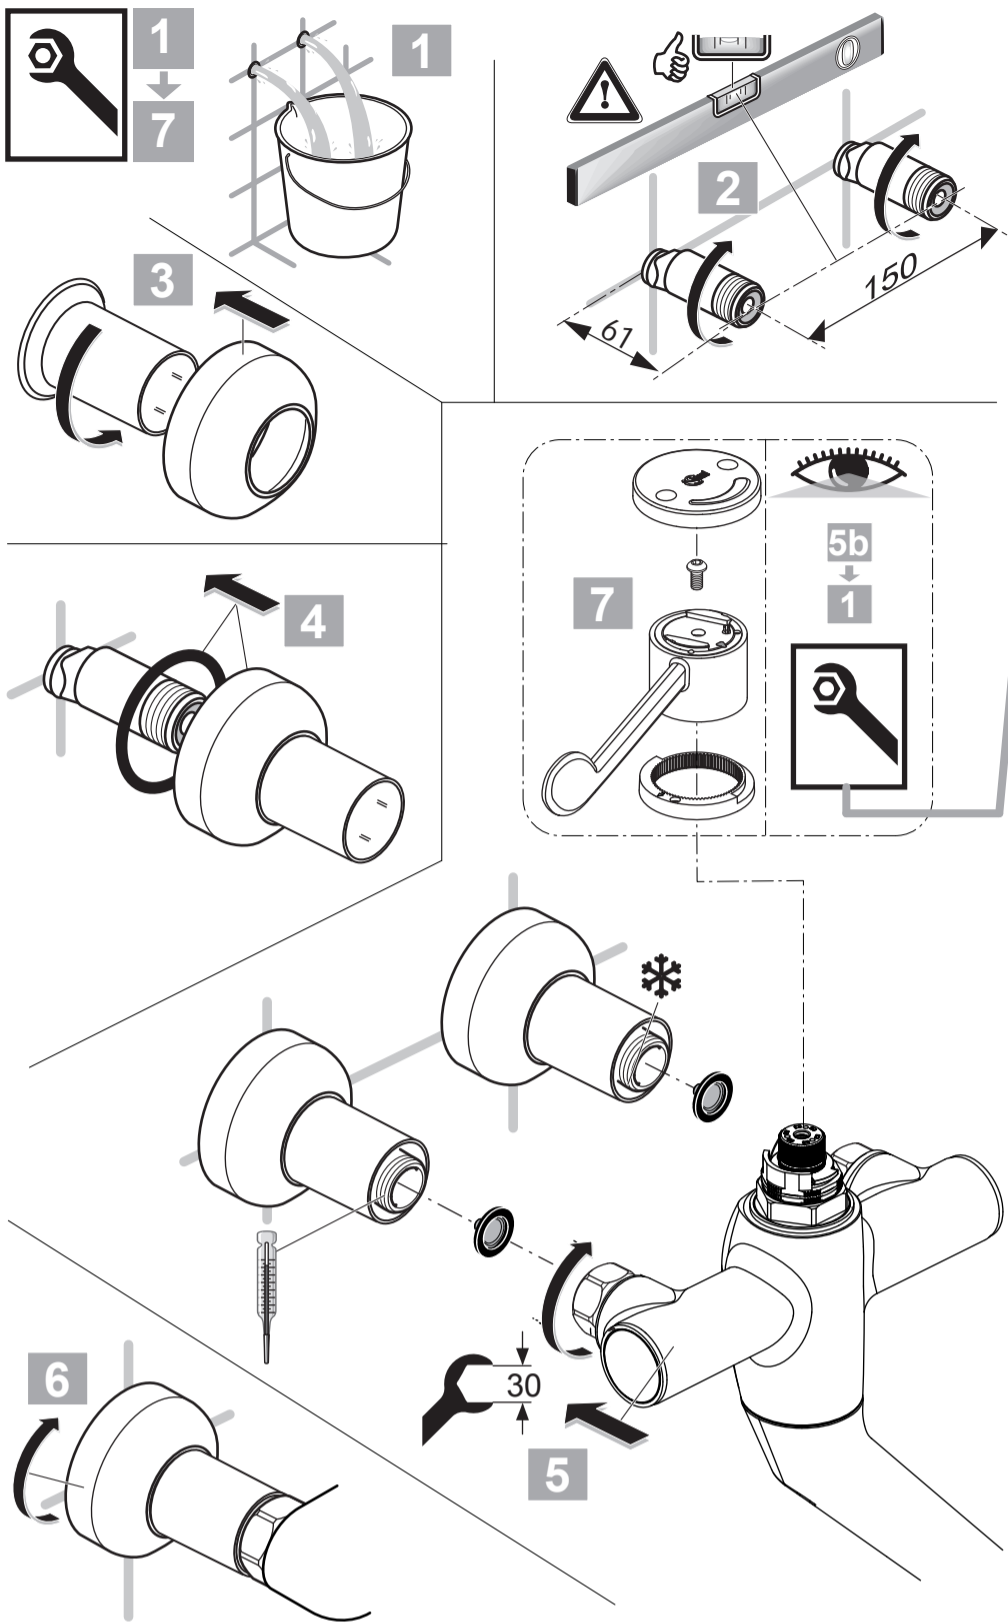

1	A 861 120 AA	1 pcs	19	A 861 127 NU	1 pcs
2	A 961 950 NU	1 pcs	21	A 861 128 NU	1 Set
3	A 861 121 AA	1 Set	22	A 962 595 NU	2 pcs
4	A 861 122 NU	1 pcs	23	B 960 607 AT	1 pcs
5	A 861 123 NU	1 pcs	24	A 960 599 AA	1 pcs
5b	A 861 166 NU	1 Set	25	A 963 840 NU	1 pcs
7	A 963 702 AA	1 Set	26	A 961 927 AA	1 pcs
8	A 861 124 AA	1 Set	27	B 960 575 AA	2 Set
11	A 861 101 NU	2 pcs	28	B 960 574 NU	1 Set
12	A 960 942 NU	2 pcs	35	B 960 573 NU	1 Set
13	A 861 125 AA	1 Set	36	B 960 583 NU	1 pcs
14	A 861 126 NU	1 pcs	37	A 961 183 NU	1 pcs
16	A 961 332 NU	2 pcs	38	A 963 309 NU	1 pcs
17	A 961 810 NU	2 pcs	40	B 960 679 AA	1 pcs 150mm
18	F 960 942 NU	1 pcs		B 960 680 AA	1 pcs 200mm
				B 960 681 AA	1 pcs 250mm

CERAPLUS
 A 6699 .. A 6700 .. A 6701 ..

0816 / A 868 226
 (+ A 865 612)
 Made in Germany

A6699 X=150 Y=125
 A6700 X=200 Y=140
 A6701 X=250 Y=154

Ideal Standard International NV
 Corporate Village - Gent Building
 Da Vincilaan 2
 1935 Zaventem
 Belgium

www.idealstandardinternational.com

	P bar		MAX. 5		3		Q (3 bar)
	T °C		MAX. 80		65		
					55		l/min
							8