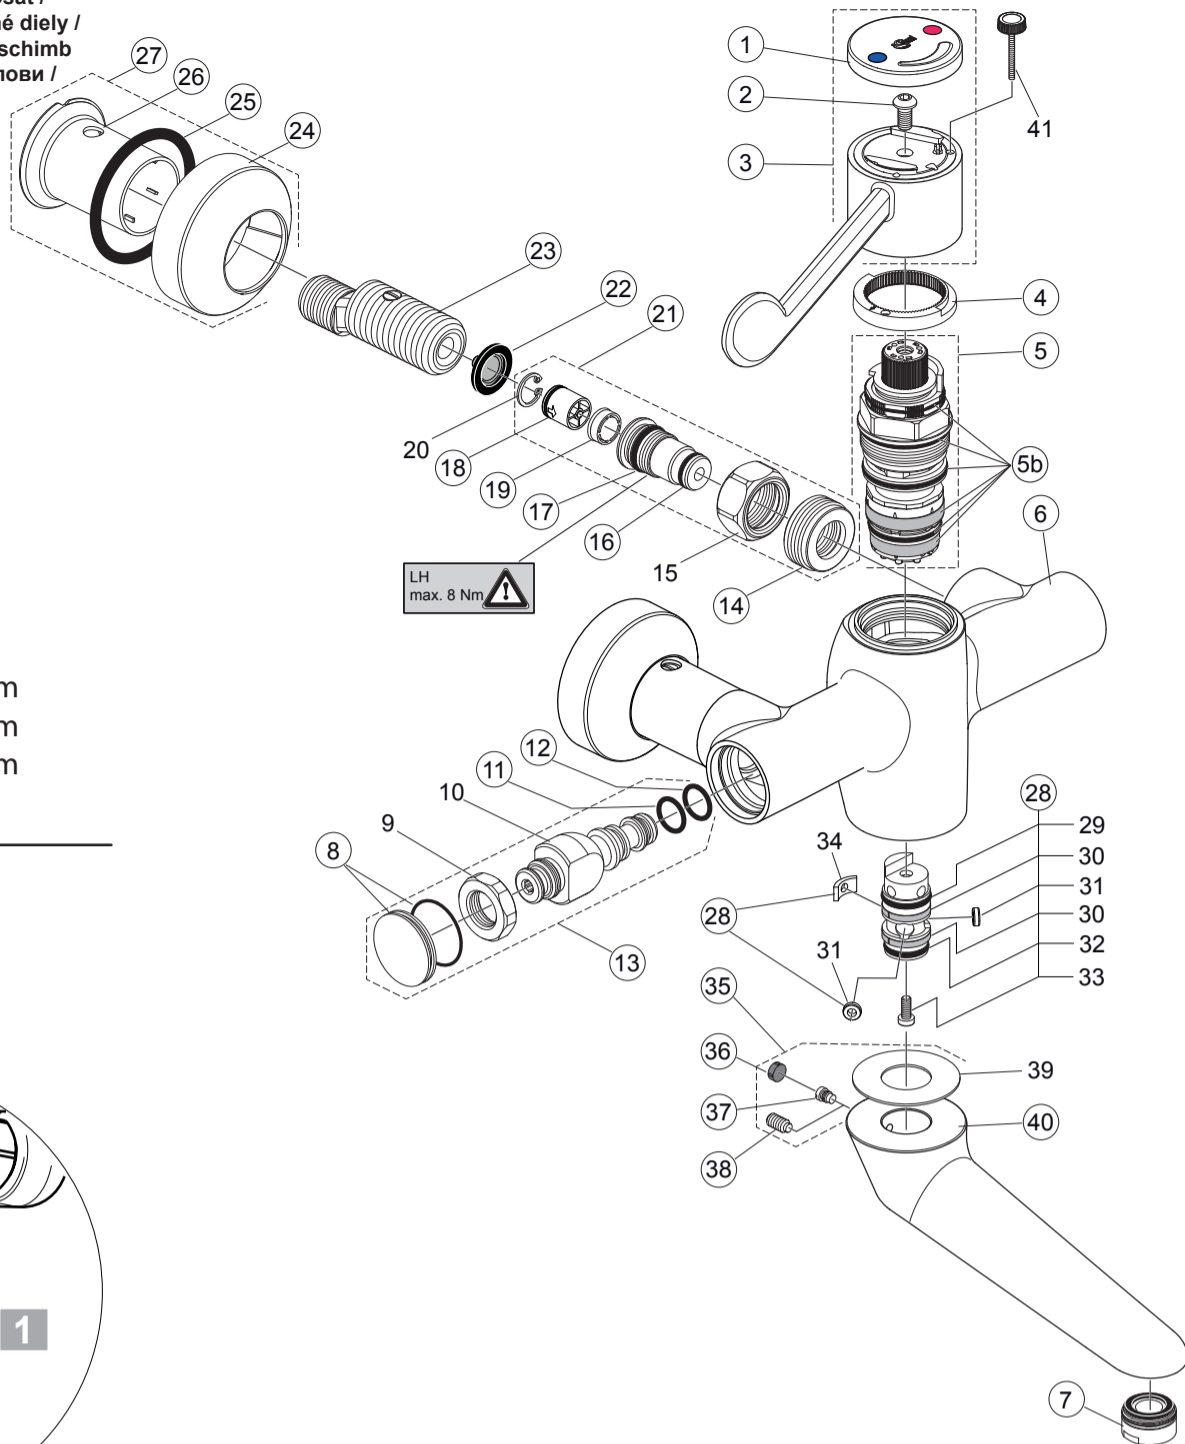

1	A 861 120 AA	1 pcs	19	A 861 127 NU	1 pcs
2	A 961 950 NU	1 pcs	21	A 861 128 NU	1 Set
3	A 861 121 AA	1 Set	22	A 962 595 NU	2 pcs
4	A 861 122 NU	1 pcs	23	B 960 607 AT	1 pcs
5	A 861 123 NU	1 pcs	24	A 960 599 AA	1 pcs
5b	A 861 166 NU	1 Set	25	A 963 840 NU	1 pcs
7	A 963 702 AA	1 Set	26	A 961 927 AA	1 pcs
8	A 861 124 AA	1 Set	27	B 960 575 AA	2 Set
11	A 861 101 NU	2 pcs	28	B 960 574 NU	1 Set
12	A 960 942 NU	2 pcs	35	B 960 573 NU	1 Set
13	A 861 125 AA	1 Set	36	B 960 583 NU	1 pcs
14	A 861 126 NU	1 pcs	37	A 961 183 NU	1 pcs
16	A 961 332 NU	2 pcs	38	A 963 309 NU	1 pcs
17	A 961 810 NU	2 pcs	40	B 960 679 AA	1 pcs 150mm
18	F 960 942 NU	1 pcs		B 960 680 AA	1 pcs 200mm
				B 960 681 AA	1 pcs 250mm

CERAPLUS
 A 6699 .. A 6700 .. A 6701 ..

0816 / A 868 226
 (+ A 865 612)
 Made in Germany

A6699 X=150 Y=125
 A6700 X=200 Y=140
 A6701 X=250 Y=154

Ideal Standard International NV
 Corporate Village - Gent Building
 Da Vincilaan 2
 1935 Zaventem
 Belgium

www.idealstandardinternational.com

	P bar		MAX. 5		3		Q (3 bar)
	T °C		MAX. 80		65		
					55		l/min
							8