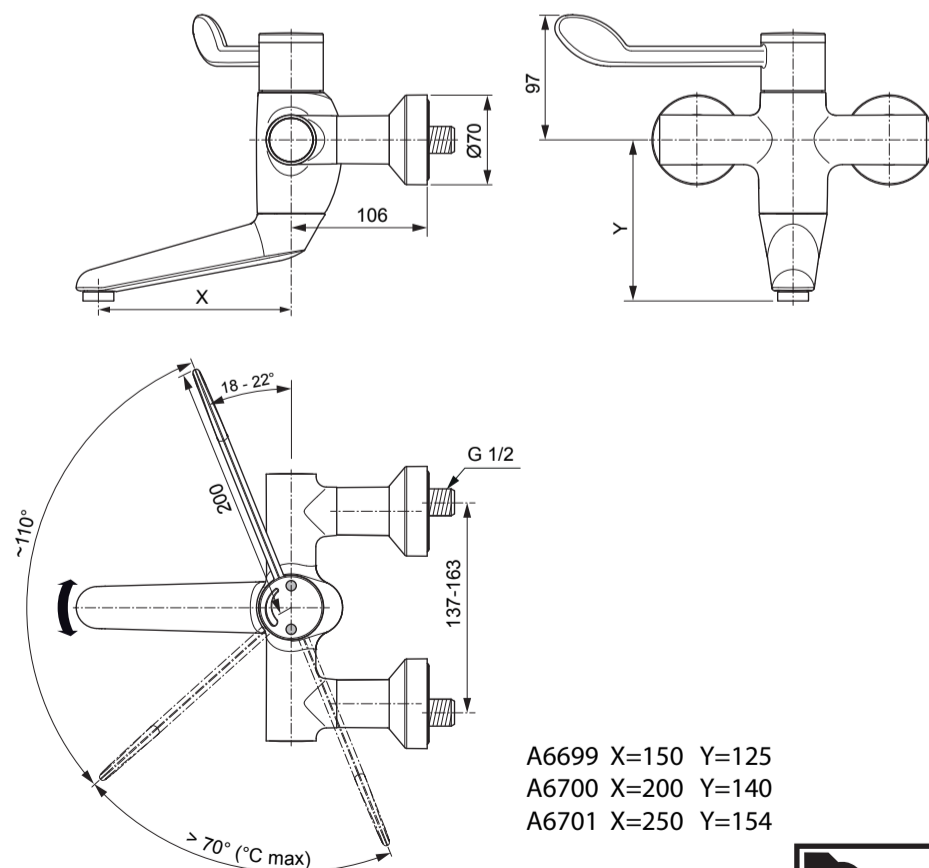

1	A 861 120 AA	1 pcs	19	A 861 127 NU	1 pcs
2	A 961 950 NU	1 pcs	21	A 861 128 NU	1 Set
3	A 861 121 AA	1 Set	22	A 962 595 NU	2 pcs
4	A 861 122 NU	1 pcs	23	B 960 607 AT	1 pcs
5	A 861 123 NU	1 pcs	24	A 960 599 AA	1 pcs
5b	A 861 166 NU	1 Set	25	A 963 840 NU	1 pcs
7	A 963 702 AA	1 Set	26	A 961 927 AA	1 pcs
8	A 861 124 AA	1 Set	27	B 960 575 AA	2 Set
11	A 861 101 NU	2 pcs	28	B 960 574 NU	1 Set
12	A 960 942 NU	2 pcs	35	B 960 573 NU	1 Set
13	A 861 125 AA	1 Set	36	B 960 583 NU	1 pcs
14	A 861 126 NU	1 pcs	37	A 961 183 NU	1 pcs
16	A 961 332 NU	2 pcs	38	A 963 309 NU	1 pcs
17	A 961 810 NU	2 pcs	40	B 960 679 AA	1 pcs 150mm
18	F 960 942 NU	1 pcs		B 960 680 AA	1 pcs 200mm
				B 960 681 AA	1 pcs 250mm

CERAPLUS
 A 6699 .. A 6700 .. A 6701 ..

0816 / A 868 226
 (+ A 865 612)
 Made in Germany

A6699 X=150 Y=125
 A6700 X=200 Y=140
 A6701 X=250 Y=154

Ideal Standard International NV
 Corporate Village - Gent Building
 Da Vincilaan 2
 1935 Zaventem
 Belgium

www.idealstandardinternational.com

	P bar		MAX. 5		3		Q (3 bar)
	T °C		MAX. 80		65		
					55		l/min
							8