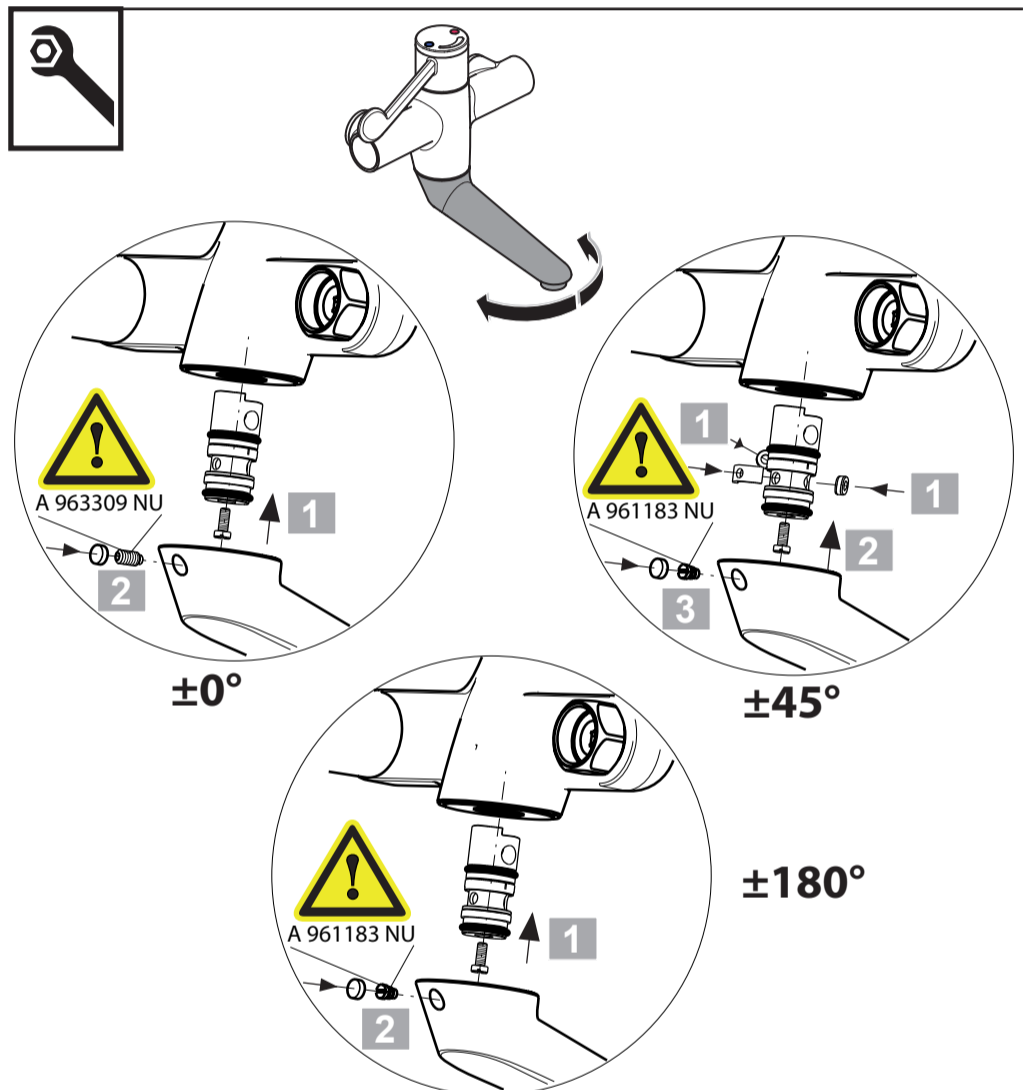

1	A 861 120 AA	1 pcs	19	A 861 127 NU	1 pcs
2	A 961 950 NU	1 pcs	21	A 861 128 NU	1 Set
3	A 861 121 AA	1 Set	22	A 962 595 NU	2 pcs
4	A 861 122 NU	1 pcs	23	B 960 607 AT	1 pcs
5	A 861 123 NU	1 pcs	24	A 960 599 AA	1 pcs
5b	A 861 166 NU	1 Set	25	A 963 840 NU	1 pcs
7	A 963 702 AA	1 Set	26	A 961 927 AA	1 pcs
8	A 861 124 AA	1 Set	27	B 960 575 AA	2 Set
11	A 861 101 NU	2 pcs	28	B 960 574 NU	1 Set
12	A 960 942 NU	2 pcs	35	B 960 573 NU	1 Set
13	A 861 125 AA	1 Set	36	B 960 583 NU	1 pcs
14	A 861 126 NU	1 pcs	37	A 961 183 NU	1 pcs
16	A 961 332 NU	2 pcs	38	A 963 309 NU	1 pcs
17	A 961 810 NU	2 pcs	40	B 960 679 AA	1 pcs 150mm
18	F 960 942 NU	1 pcs		B 960 680 AA	1 pcs 200mm
				B 960 681 AA	1 pcs 250mm

CERAPLUS
 A 6699 .. A 6700 .. A 6701 ..

0816 / A 868 226
 (+ A 865 612)
 Made in Germany

A6699 X=150 Y=125
 A6700 X=200 Y=140
 A6701 X=250 Y=154

Ideal Standard International NV
 Corporate Village - Gent Building
 Da Vincilaan 2
 1935 Zaventem
 Belgium

www.idealstandardinternational.com

	P bar		MAX. 5		3		Q (3 bar)
	T °C		MAX. 80		65		
					55		l/min
							8