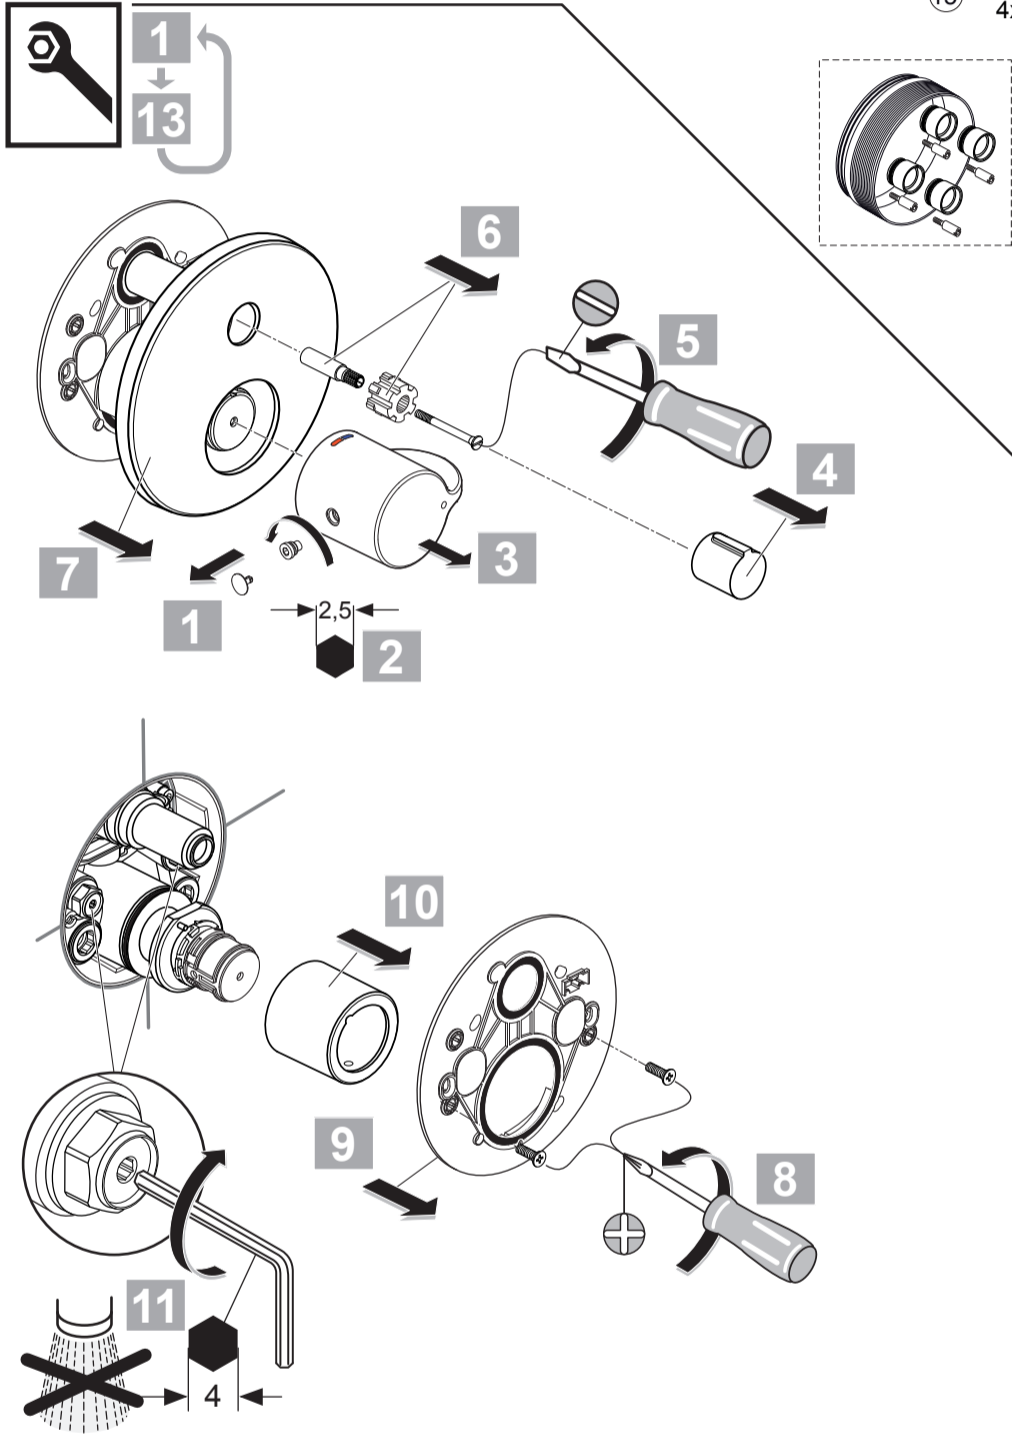

Pos.	Part No.		Part No.
1	A 963 131 NU	23	A 962 368 NU
4	A 963 132 NU	24	A 860 906 AA
8	A 963 143 NU	25	A 860 897 NU
9	A 963 146 NU	26	A 861 203 AA
10	A 963 147 NU	27	A 961 659 NU
13	A 962 594 NU	29	A 962 388 AA
15	A 960 890 NU	30	A 961 095 NU
16	A 860 904 NU	31	A 962 149 AA
17	A 960 891 NU	32	A 861 195 AA
18	A 960 898 NU	34	A 960 704 NU
19	A 960 899 NU		A 962 476 NU
20	A 963 564 NU	35	A 6677 AA
21	A 961 889 NU	36	B 964 695 NU
22	A 962 391 AA	37	A 961 743 NU

	P	bar		MAX. 10		5			Q	(3 bar)
	T	°C		MAX. 80		65			l/min	30