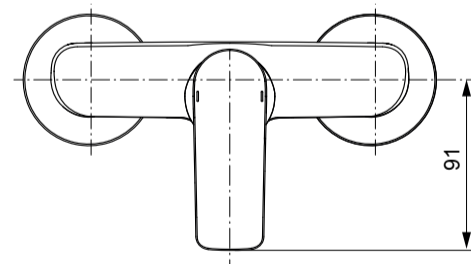

XX = AA, GN, ...

Pos.	Part No.	
1	A 861 405 XX	
2	A 963 309 NU	
3	A 861 406 NU	
4	B 961 373 XX	
5	B 961 374 NU	
6	B 960 650 NU	
7	A 861 181 NU	
8	A 861 156 NU	
11	A 961 810 NU	
12	A 963 651 NU	
13	A 962 594 NU	
16	A 961 182 NU	
17	A 961 139 NU	
19	B 960 365 AA	A 7032 AA
20	A 963 840 NU	
21	B 960 647 AA	A 7032 AA
22	A 962 077 XX	A 7032 XX

P	50°C	15°C	0	1	2	3	4	5
			°C	°C	°C	°C	°C	°C
0,3 MPa 3 bar	50°C	15°C	50	49	44	40	35	33
	65°C	15°C	65	63	57	50	44	40
	85°C	15°C	85	83	74	64	56	50

Ideal Standard

**CONNECT AIR**  
 A 7032 ..

0520 / A 868 371  
 Made in Germany