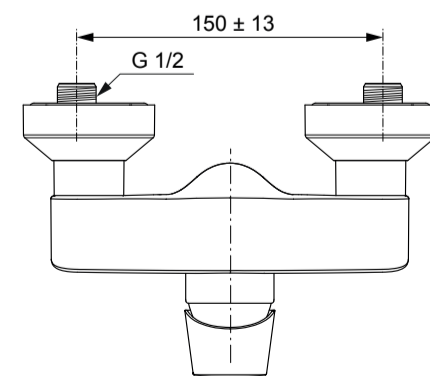

XX = AA, GN, ...

Pos.	Part No.	
1	A 861 405 XX	
2	A 963 309 NU	
3	A 861 406 NU	
4	B 961 373 XX	
5	B 961 374 NU	
6	B 960 650 NU	
7	A 861 181 NU	
8	A 861 156 NU	
11	A 961 810 NU	
12	A 963 651 NU	
13	A 962 594 NU	
16	A 961 182 NU	
17	A 961 139 NU	
19	B 960 365 AA	A 7032 AA
20	A 963 840 NU	
21	B 960 647 AA	A 7032 AA
22	A 962 077 XX	A 7032 XX

P	50°C	15°C	0	1	2	3	4	5
			°C	°C	°C	°C	°C	°C
0,3 MPa 3 bar	50°C	15°C	50	49	44	40	35	33
	65°C	15°C	65	63	57	50	44	40
	85°C	15°C	85	83	74	64	56	50

Ideal Standard

**CONNECT AIR**  
 A 7032 ..

0520 / A 868 371  
 Made in Germany