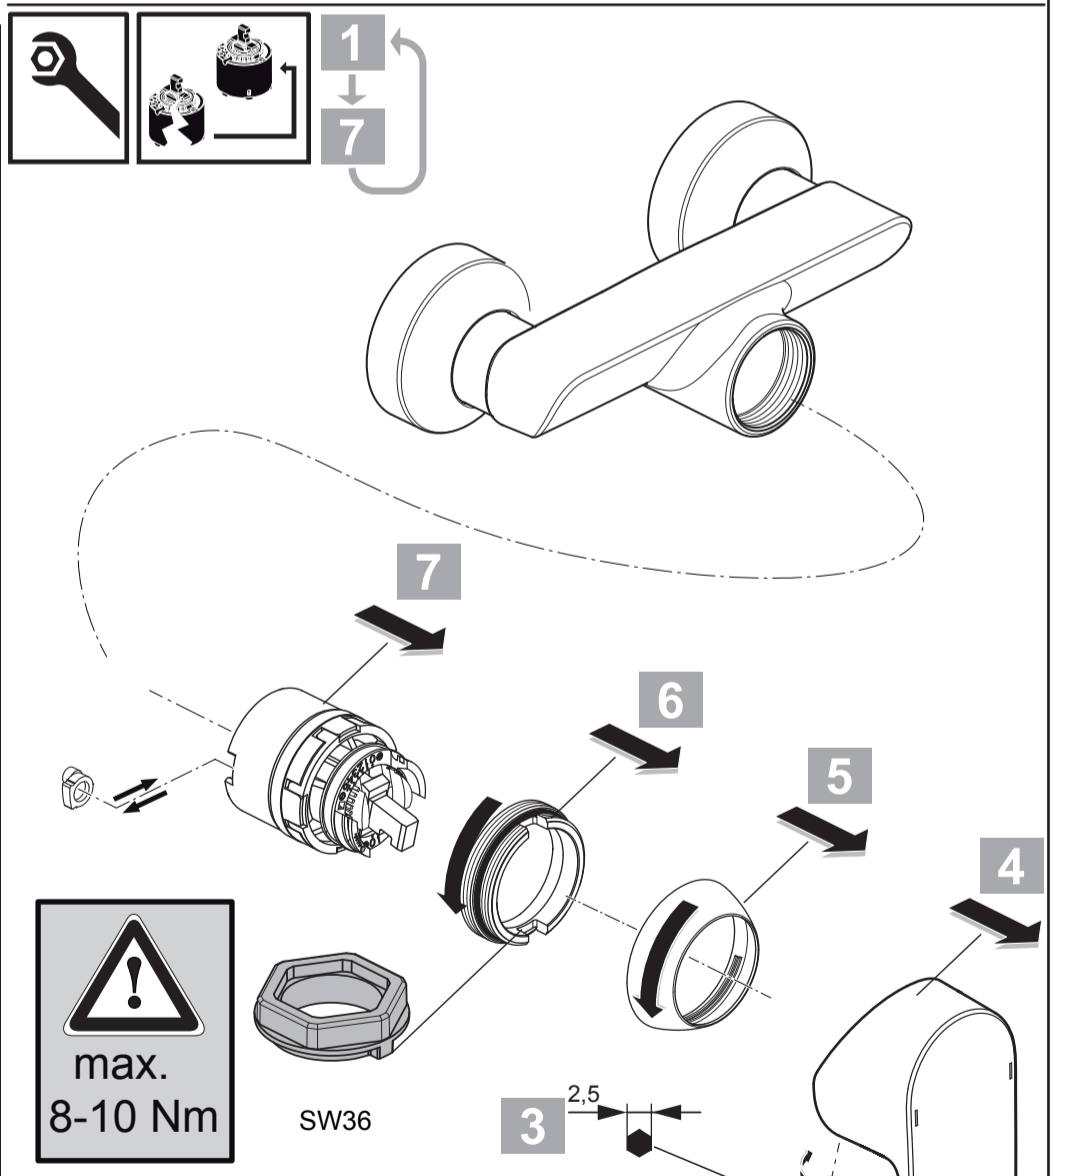

P	bar				Q (3 bar)
	T	°C				l/min 24