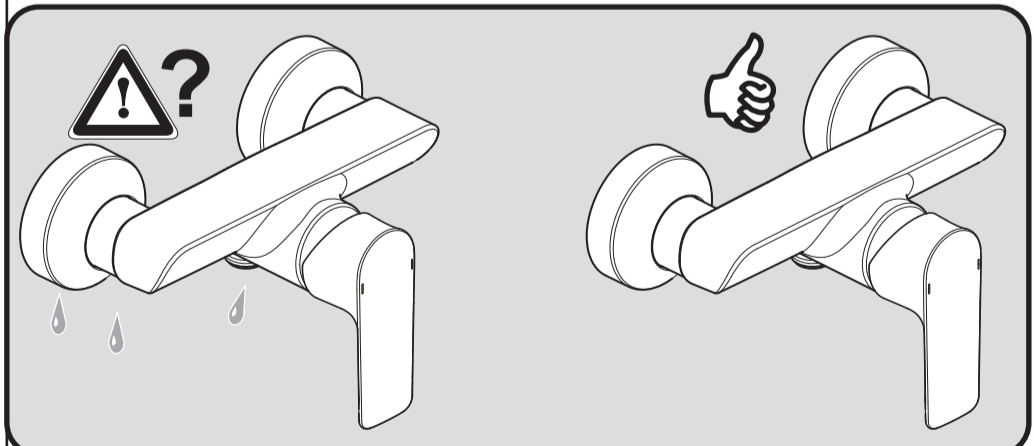

P	bar				Q (3 bar)
	T	°C				l/min 24