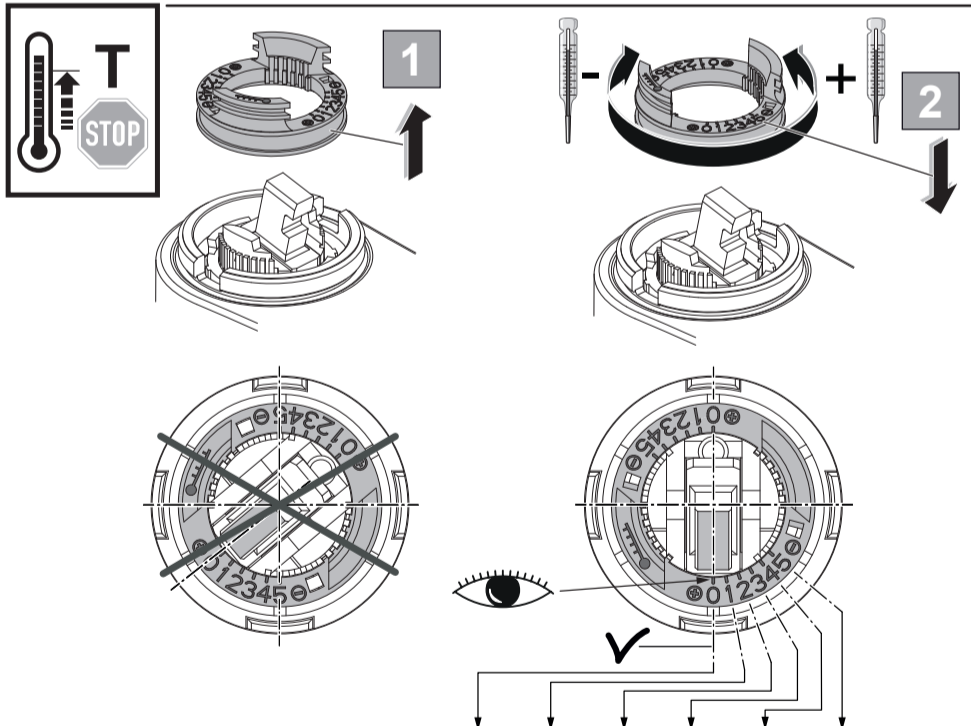

XX = AA, GN, ...

Pos.	Part No.	
1	A 861 405 XX	
2	A 963 309 NU	
3	A 861 406 NU	
4	B 961 373 XX	
5	B 961 374 NU	
6	B 960 650 NU	
7	A 861 181 NU	
8	A 861 156 NU	
11	A 961 810 NU	
12	A 963 651 NU	
13	A 962 594 NU	
16	A 961 182 NU	
17	A 961 139 NU	
19	B 960 365 AA	A 7032 AA
20	A 963 840 NU	
21	B 960 647 AA	A 7032 AA
22	A 962 077 XX	A 7032 XX

P	50°C	15°C	0	1	2	3	4	5
			°C	°C	°C	°C	°C	°C
0,3 MPa 3 bar	50°C	15°C	50	49	44	40	35	33
	65°C	15°C	65	63	57	50	44	40
	85°C	15°C	85	83	74	64	56	50

Ideal Standard

**CONNECT AIR**  
 A 7032 ..

0520 / A 868 371  
 Made in Germany