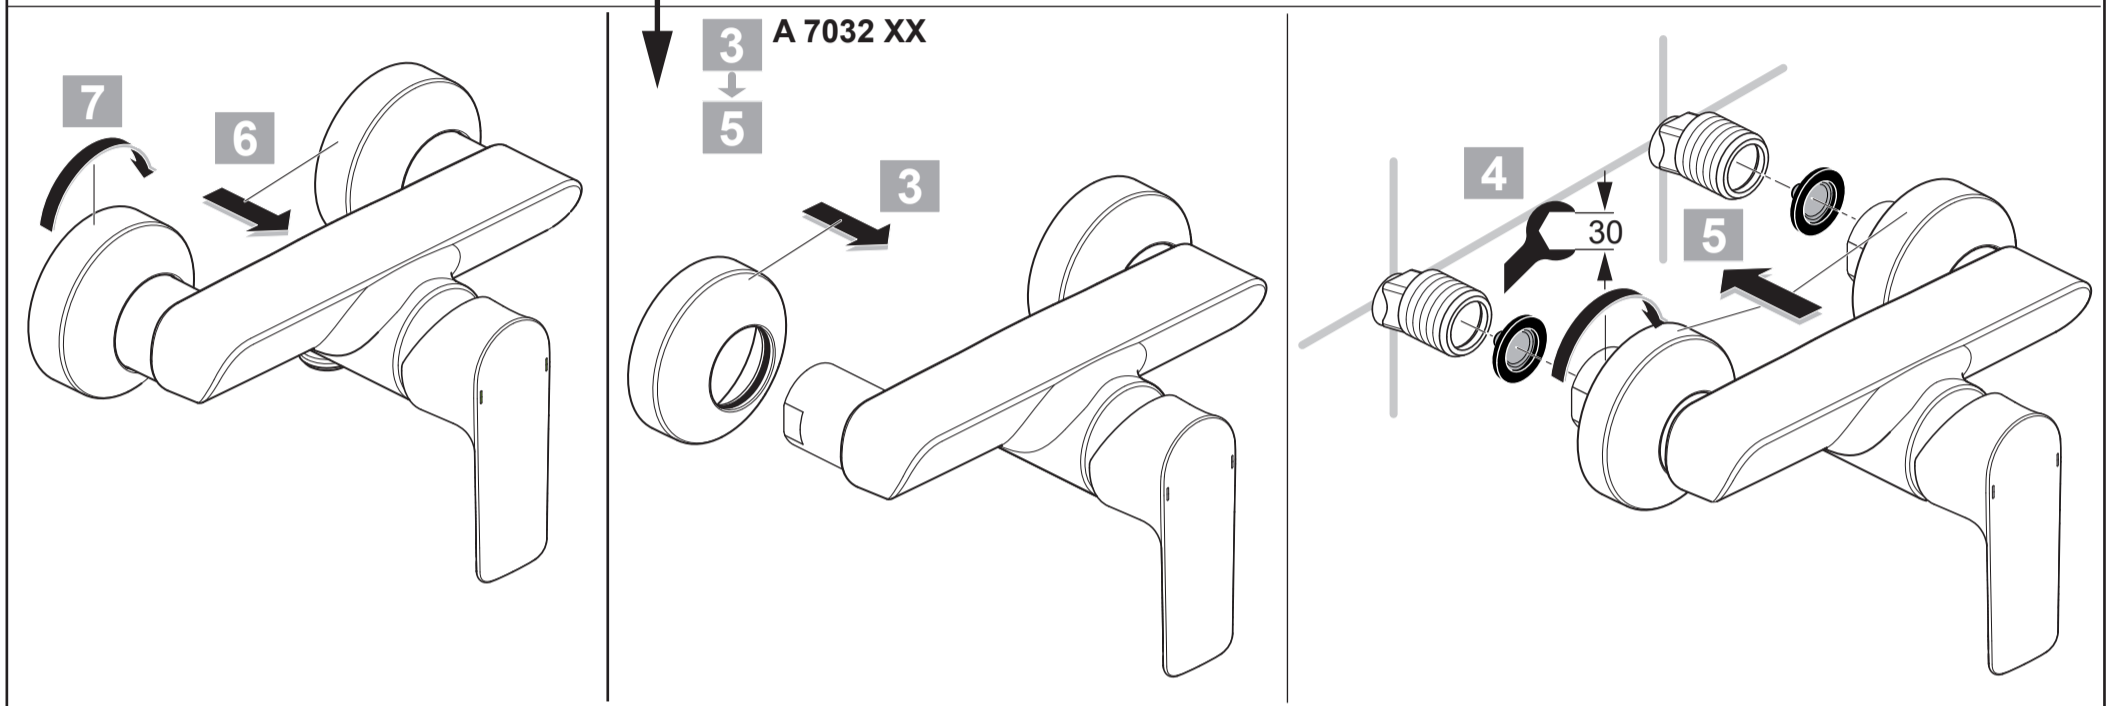

P	bar				Q (3 bar)
	T	°C				l/min 24