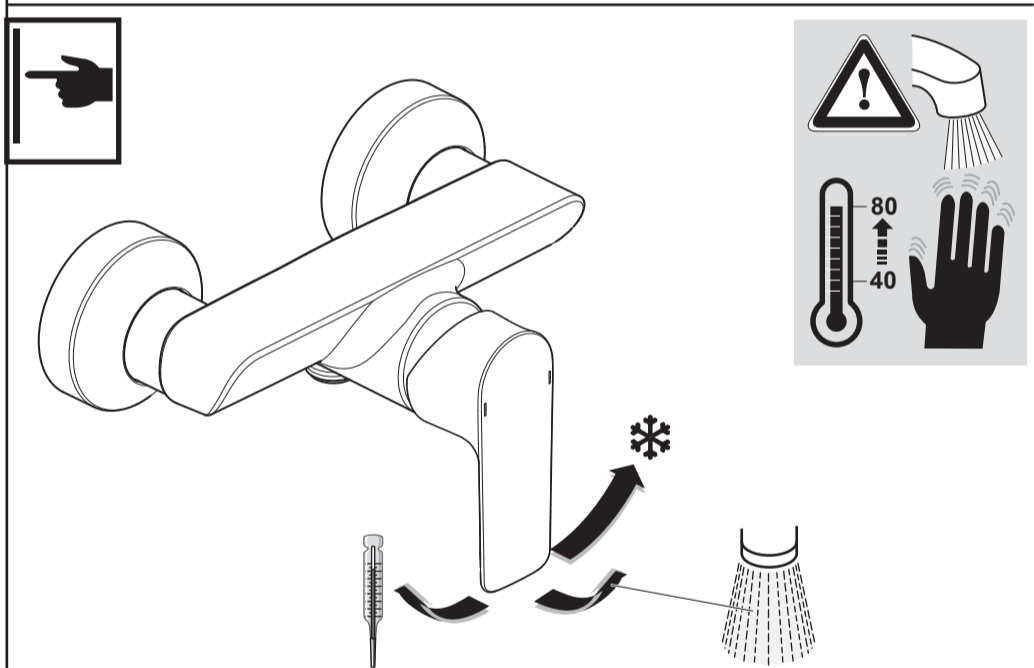

P	bar				Q (3 bar)
	T	°C				l/min 24