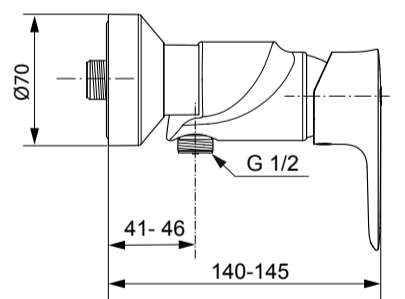

XX = AA, GN, ...

Pos.	Part No.	
1	A 861 405 XX	
2	A 963 309 NU	
3	A 861 406 NU	
4	B 961 373 XX	
5	B 961 374 NU	
6	B 960 650 NU	
7	A 861 181 NU	
8	A 861 156 NU	
11	A 961 810 NU	
12	A 963 651 NU	
13	A 962 594 NU	
16	A 961 182 NU	
17	A 961 139 NU	
19	B 960 365 AA	A 7032 AA
20	A 963 840 NU	
21	B 960 647 AA	A 7032 AA
22	A 962 077 XX	A 7032 XX

P	50°C	15°C	0	1	2	3	4	5
			°C	°C	°C	°C	°C	°C
0,3 MPa 3 bar	50°C	15°C	50	49	44	40	35	33
	65°C	15°C	65	63	57	50	44	40
	85°C	15°C	85	83	74	64	56	50

Ideal Standard

**CONNECT AIR**  
 A 7032 ..

0520 / A 868 371  
 Made in Germany