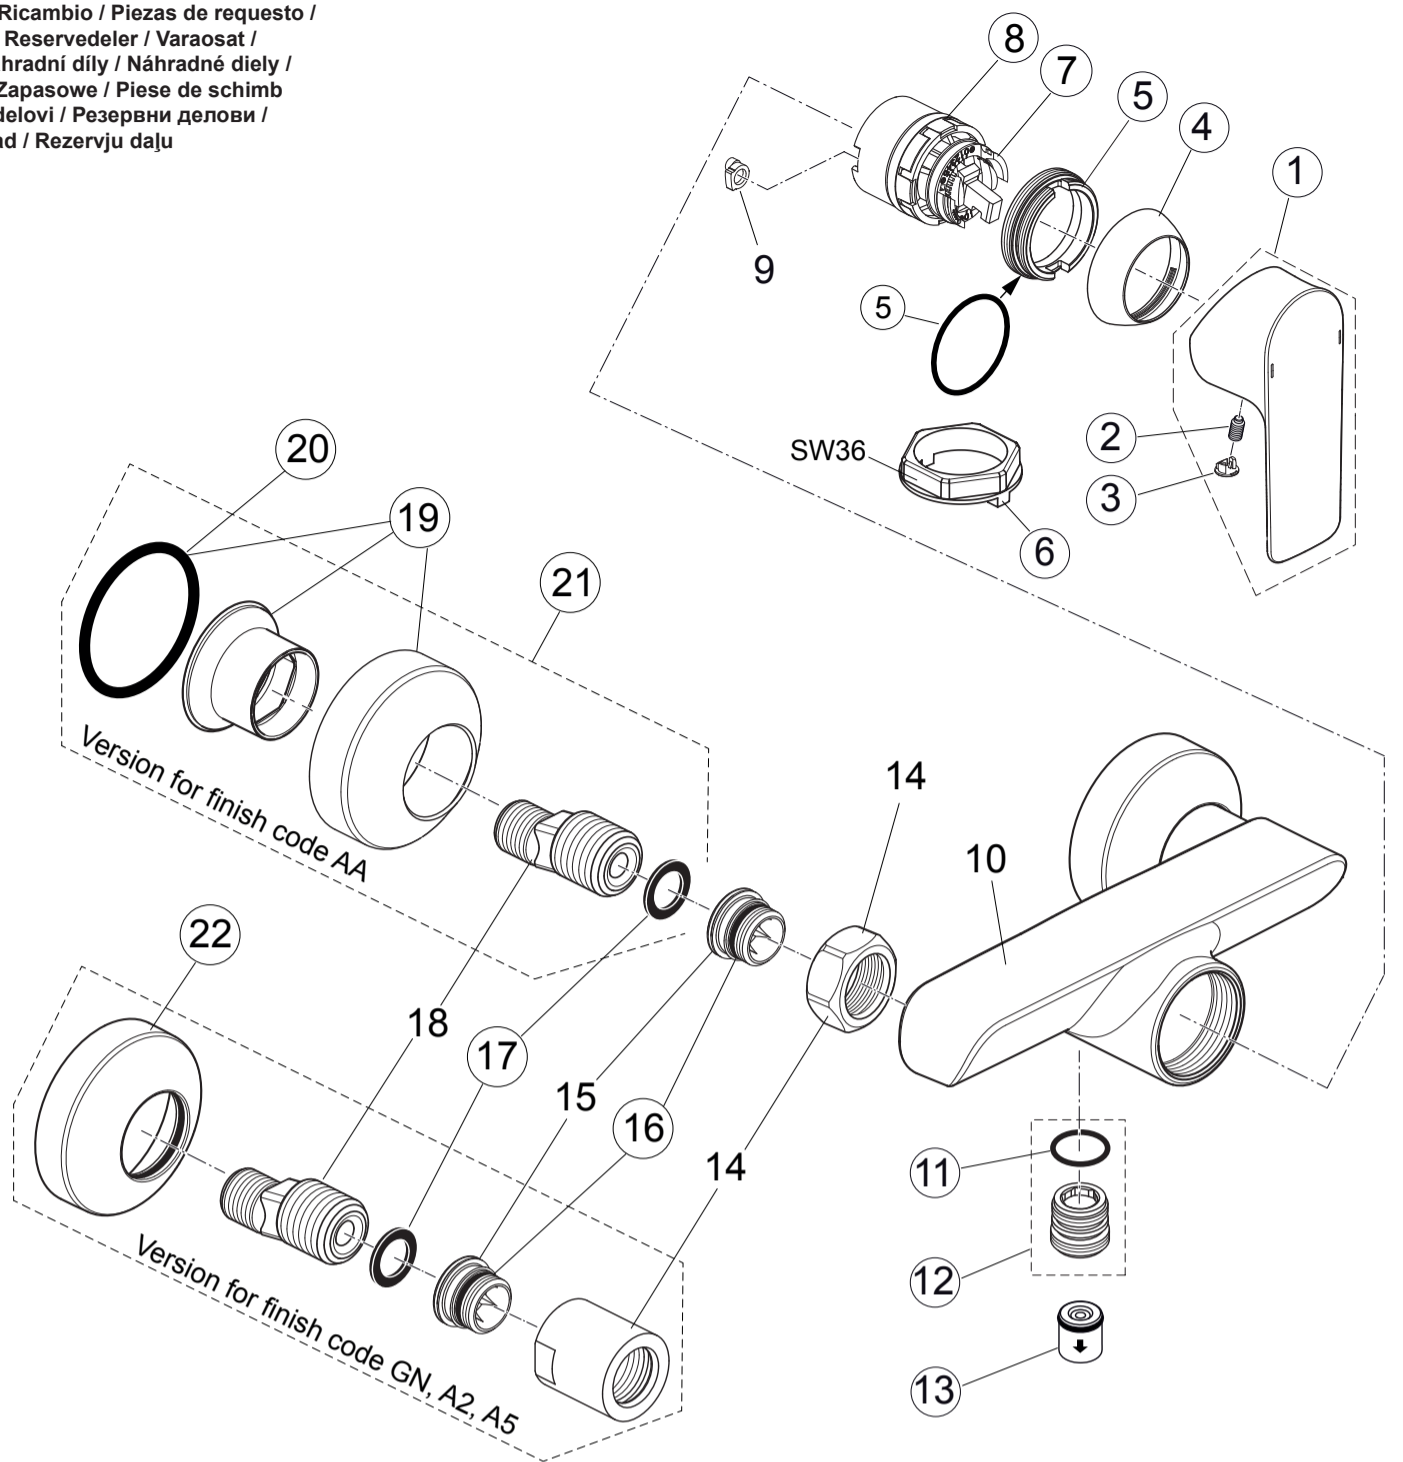

XX = AA, GN, ...

Pos.	Part No.	
1	A 861 405 XX	
2	A 963 309 NU	
3	A 861 406 NU	
4	B 961 373 XX	
5	B 961 374 NU	
6	B 960 650 NU	
7	A 861 181 NU	
8	A 861 156 NU	
11	A 961 810 NU	
12	A 963 651 NU	
13	A 962 594 NU	
16	A 961 182 NU	
17	A 961 139 NU	
19	B 960 365 AA	A 7032 AA
20	A 963 840 NU	
21	B 960 647 AA	A 7032 AA
22	A 962 077 XX	A 7032 XX

P	50°C	15°C	0	1	2	3	4	5
			°C	°C	°C	°C	°C	°C
0,3 MPa 3 bar	50°C	15°C	50	49	44	40	35	33
	65°C	15°C	65	63	57	50	44	40
	85°C	15°C	85	83	74	64	56	50

Ideal Standard

**CONNECT AIR**  
 A 7032 ..

0520 / A 868 371  
 Made in Germany