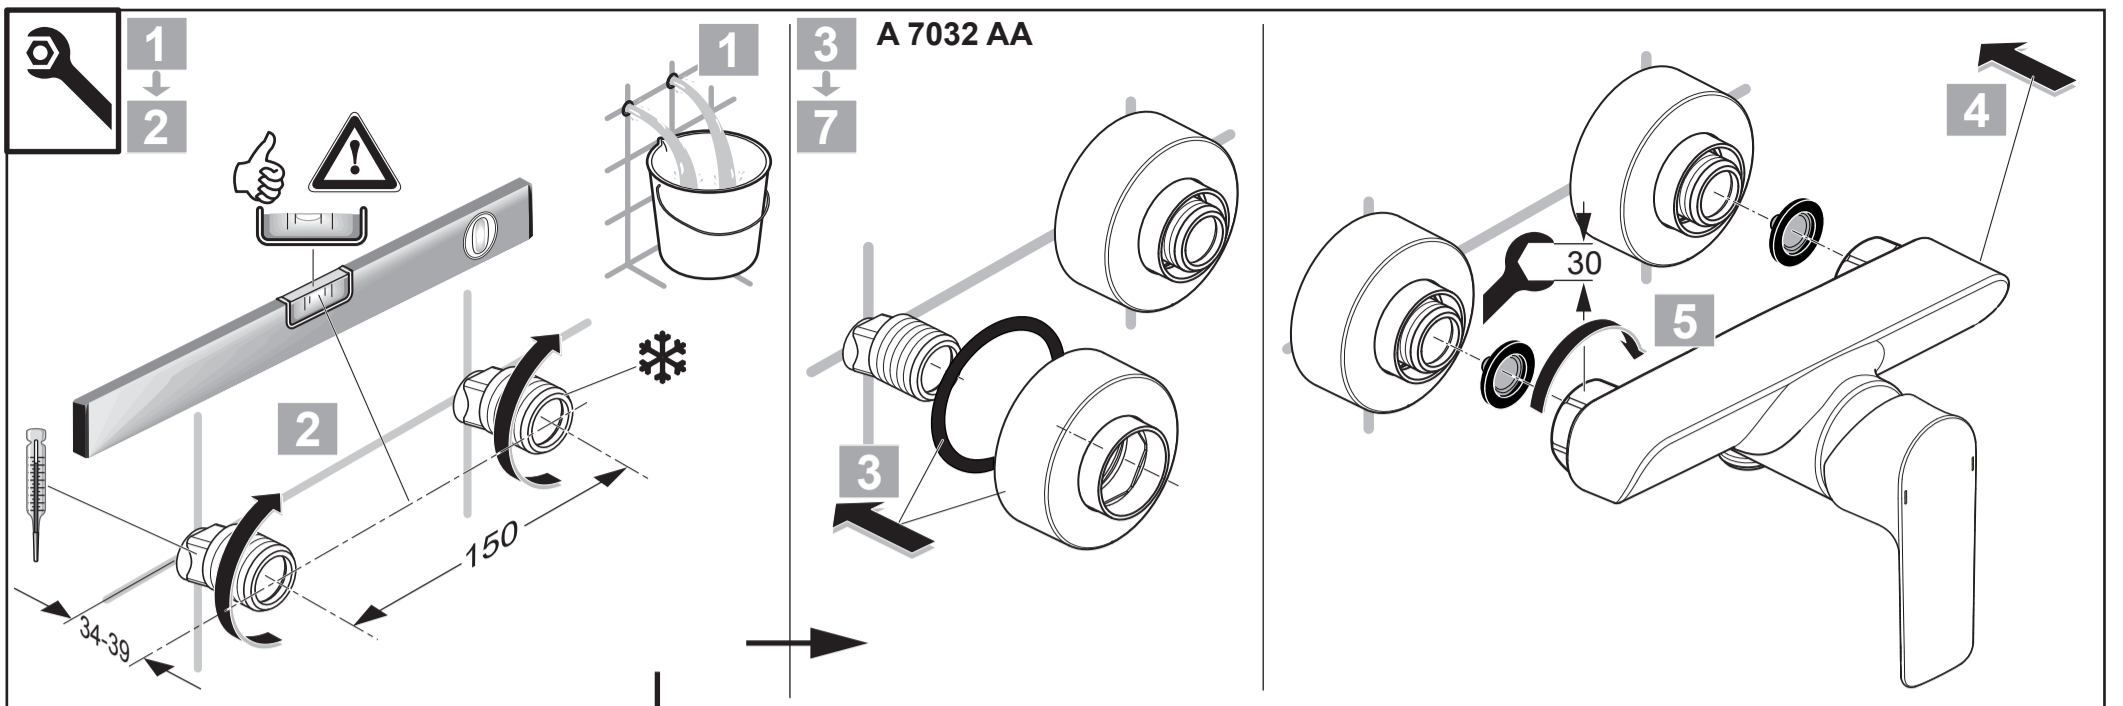

P	bar				Q (3 bar)
	T	°C				l/min 24