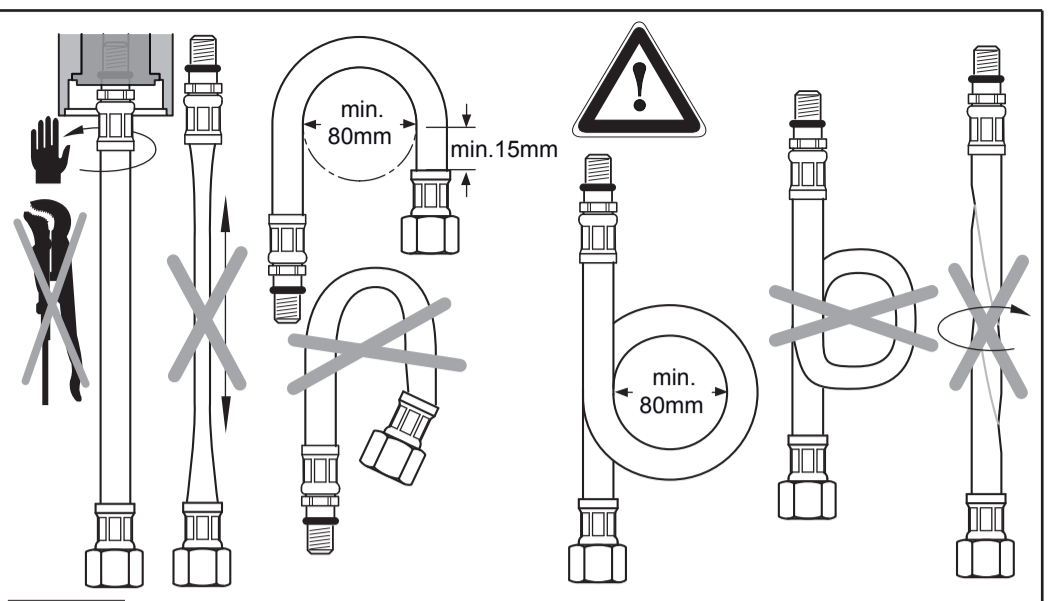

P	bar		MAX. 10		5		Q	(3 bar)
	T	°C		MAX. 80		65		I/min	5