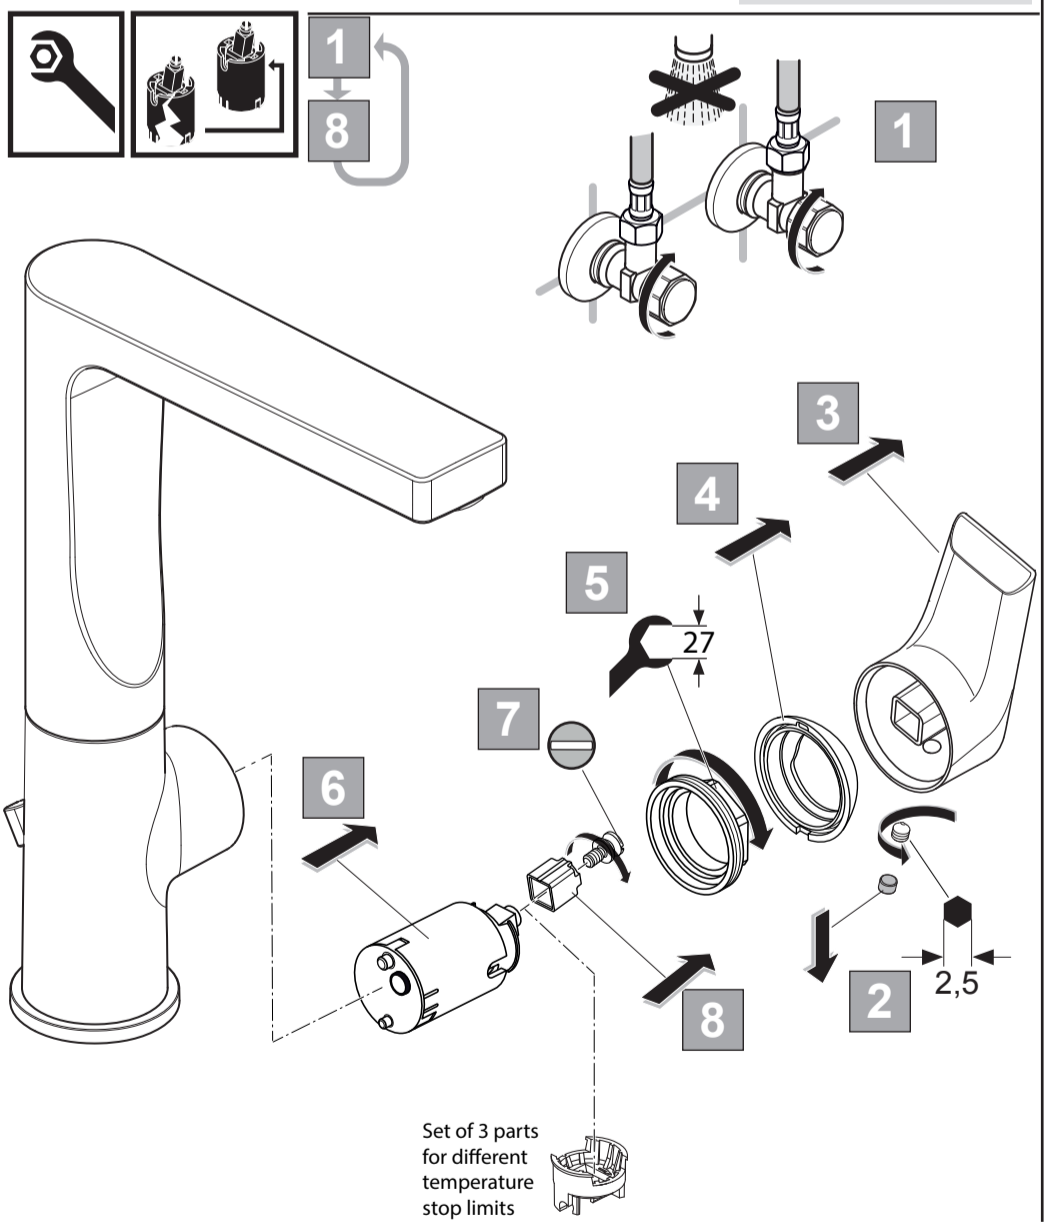

Pos.	Part No.
1	A 861 309 AA
2	A 860 603 NU
3	A 963 751 NU
4	A 861 080 AA
5	B 961 087 NU
7	B 961 086 NU
8	F 960 855 NU
9	B 961 088 NU
10	B 961 383 AA
11	A 962 149 AA
12	A 860 188 NU
13	A 962 728 NU
16	A 861 103 NU
17	A 861 141 NU
19	B 961 119 AA
20	A 962 370 NU
21	B 960 712 AA
23	A 964 520 NU
24	A 961 172 NU
25	A 961 230 AA

P	°C	°C	1	2	3
			°C	°C	°C
0,3 MPa 3 bar	50°C	13°C	50	44	39
	65°C	13°C	65	54,5	48
	75°C	13°C	75	64	55,5

EDGE
 A 7110 .. A 7111 ..

0119 / A 868 458
 (+ A 865 612)
 Made in Germany

A 7111 ..

A 7110 ..

Ideal Standard International NV
 Corporate Village - Gent Building
 Da Vincilaan 2
 1935 Zaventem
 Belgium

www.idealstandardinternational.com

	P	bar		MAX. 10		5		Q	(3 bar)
	T	°C		MAX. 80		65		I/min	5