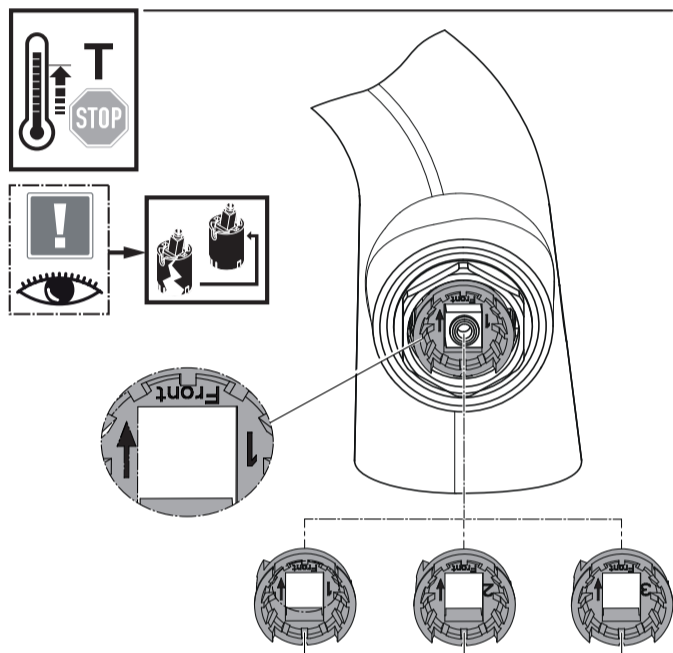

Pos.	Part No.
1	A 861 309 AA
2	A 860 603 NU
3	A 963 751 NU
4	A 861 080 AA
5	B 961 087 NU
7	B 961 086 NU
8	F 960 855 NU
9	B 961 088 NU
10	B 961 383 AA
11	A 962 149 AA
12	A 860 188 NU
13	A 962 728 NU
16	A 861 103 NU
17	A 861 141 NU
19	B 961 119 AA
20	A 962 370 NU
21	B 960 712 AA
23	A 964 520 NU
24	A 961 172 NU
25	A 961 230 AA

P	°C	°C	1	2	3
			°C	°C	°C
0,3 MPa 3 bar	50°C	13°C	50	44	39
	65°C	13°C	65	54,5	48
	75°C	13°C	75	64	55,5

EDGE
 A 7110 .. A 7111 ..

0119 / A 868 458
 (+ A 865 612)
 Made in Germany

A 7111 ..

A 7110 ..

Ideal Standard International NV
 Corporate Village - Gent Building
 Da Vincilaan 2
 1935 Zaventem
 Belgium

www.idealstandardinternational.com

	P	bar		MAX. 10		5		Q	(3 bar)
	T	°C		MAX. 80		65		I/min	5