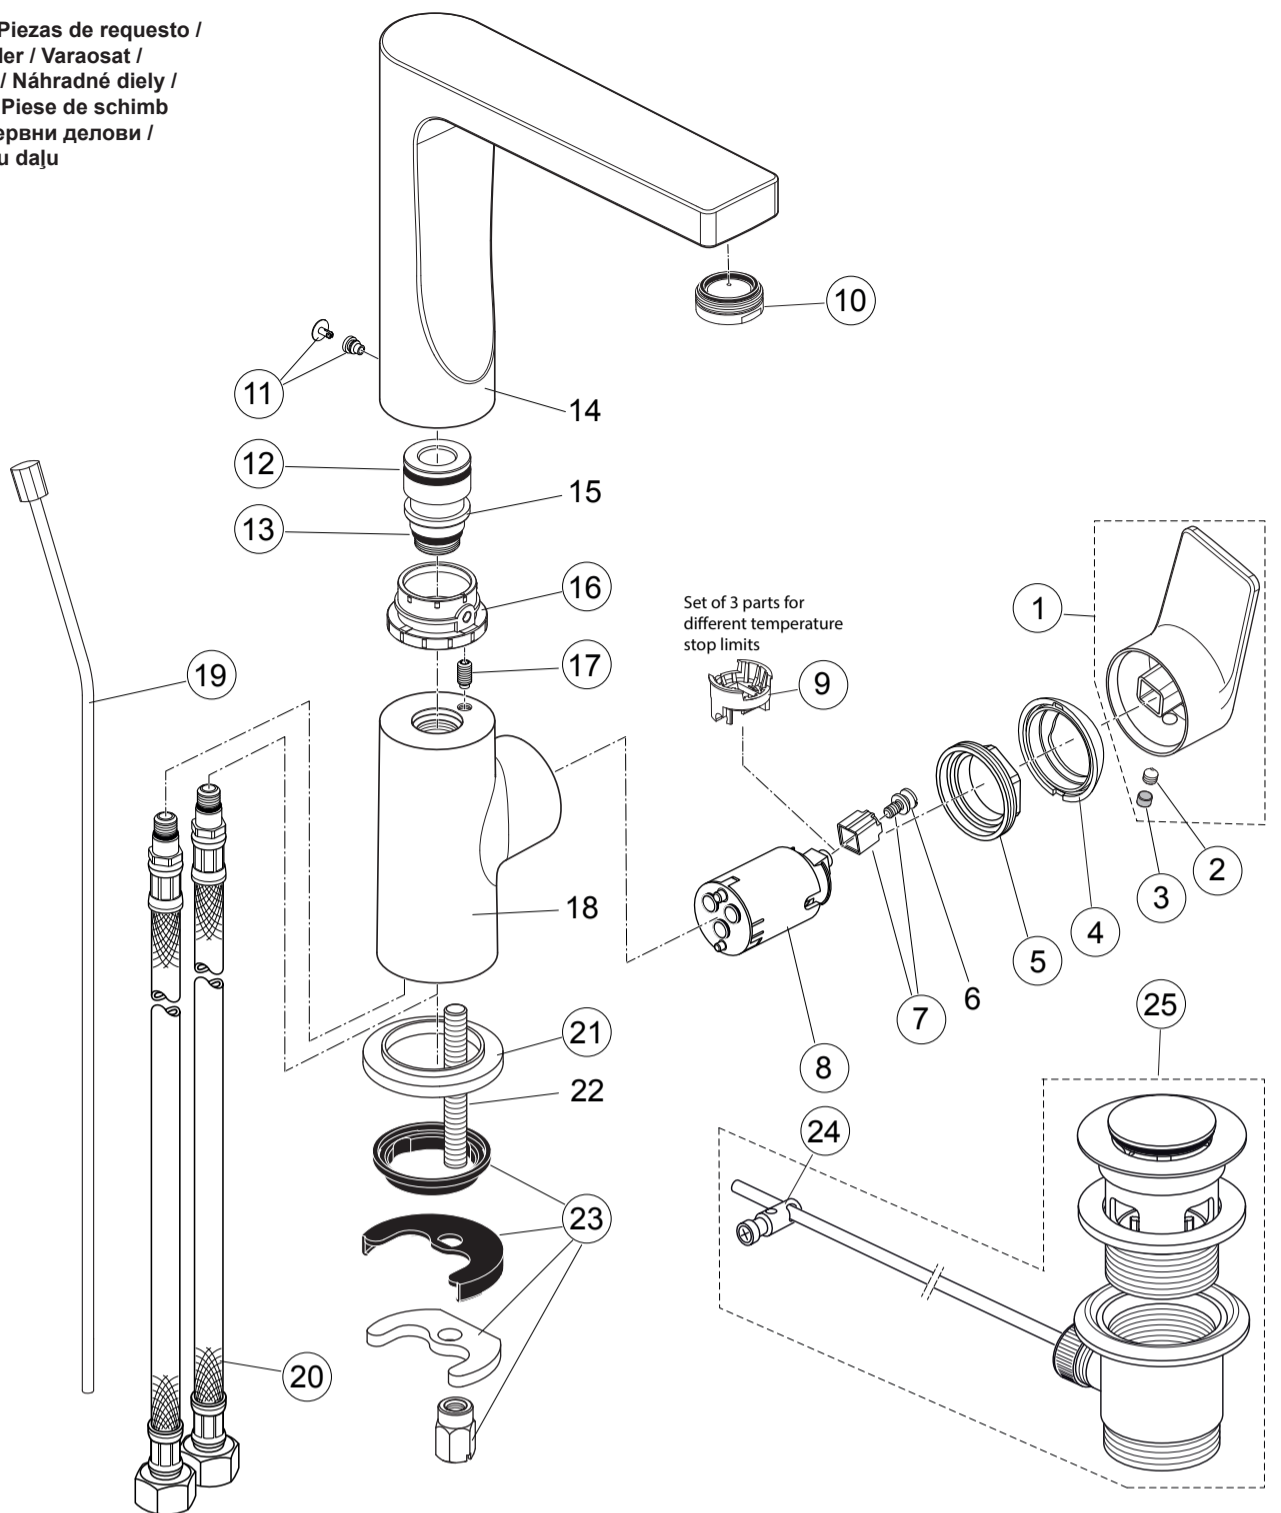

Pos.	Part No.
1	A 861 309 AA
2	A 860 603 NU
3	A 963 751 NU
4	A 861 080 AA
5	B 961 087 NU
7	B 961 086 NU
8	F 960 855 NU
9	B 961 088 NU
10	B 961 383 AA
11	A 962 149 AA
12	A 860 188 NU
13	A 962 728 NU
16	A 861 103 NU
17	A 861 141 NU
19	B 961 119 AA
20	A 962 370 NU
21	B 960 712 AA
23	A 964 520 NU
24	A 961 172 NU
25	A 961 230 AA

P	°C	°C	1	2	3
			°C	°C	°C
0,3 MPa 3 bar	50°C	13°C	50	44	39
	65°C	13°C	65	54,5	48
	75°C	13°C	75	64	55,5

EDGE
 A 7110 .. A 7111 ..

0119 / A 868 458
 (+ A 865 612)
 Made in Germany

A 7111 ..

A 7110 ..

Ideal Standard International NV
 Corporate Village - Gent Building
 Da Vincilaan 2
 1935 Zaventem
 Belgium

www.idealstandardinternational.com

	P	bar		MAX. 10		5		Q	(3 bar)
	T	°C		MAX. 80		65		I/min	5