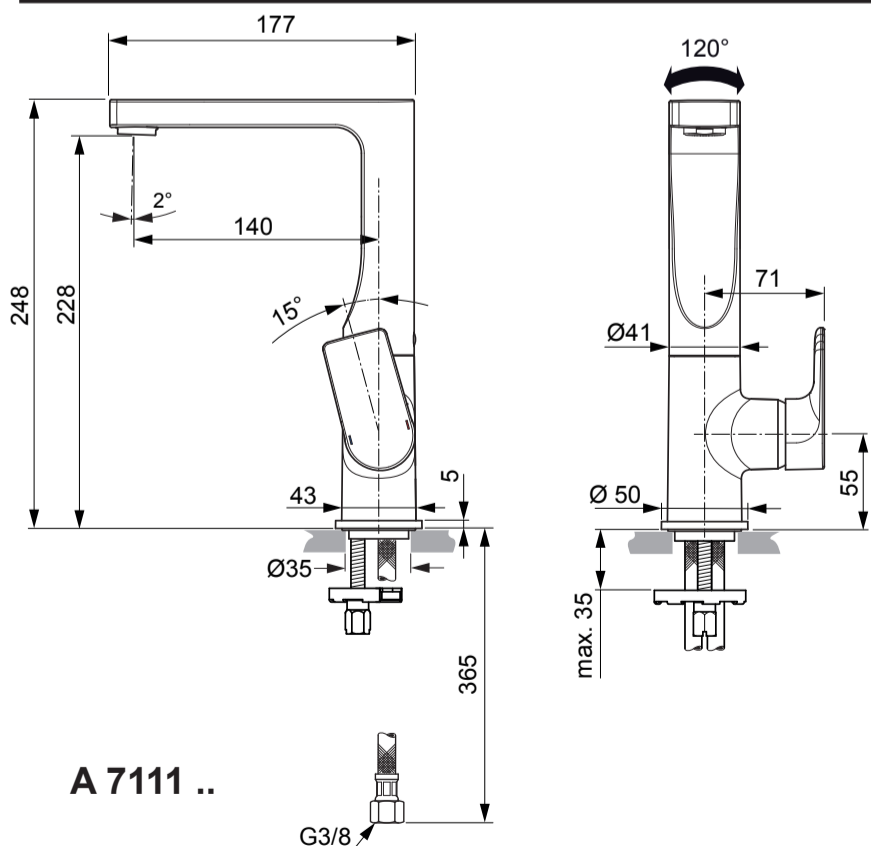

Pos.	Part No.
1	A 861 309 AA
2	A 860 603 NU
3	A 963 751 NU
4	A 861 080 AA
5	B 961 087 NU
7	B 961 086 NU
8	F 960 855 NU
9	B 961 088 NU
10	B 961 383 AA
11	A 962 149 AA
12	A 860 188 NU
13	A 962 728 NU
16	A 861 103 NU
17	A 861 141 NU
19	B 961 119 AA
20	A 962 370 NU
21	B 960 712 AA
23	A 964 520 NU
24	A 961 172 NU
25	A 961 230 AA

P	°C	°C	1	2	3
			°C	°C	°C
0,3 MPa 3 bar	50°C	13°C	50	44	39
	65°C	13°C	65	54,5	48
	75°C	13°C	75	64	55,5

EDGE
 A 7110 .. A 7111 ..

0119 / A 868 458
 (+ A 865 612)
 Made in Germany

A 7111 ..

A 7110 ..

Ideal Standard International NV
 Corporate Village - Gent Building
 Da Vincilaan 2
 1935 Zaventem
 Belgium

www.idealstandardinternational.com

	P	bar		MAX. 10		5		Q	(3 bar)
	T	°C		MAX. 80		65		I/min	5