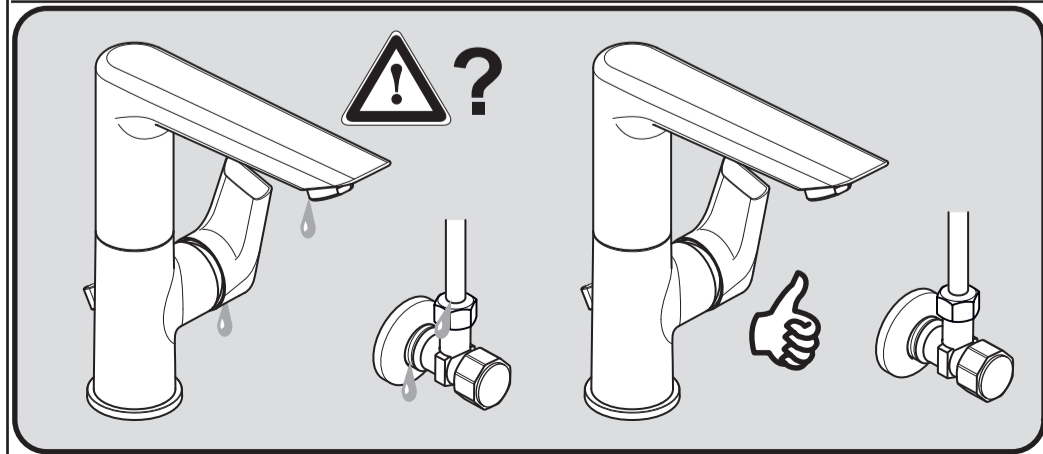

P	bar		MAX. 10		5		Q	(3 bar)
	T	°C		MAX. 80		65		I/min	5