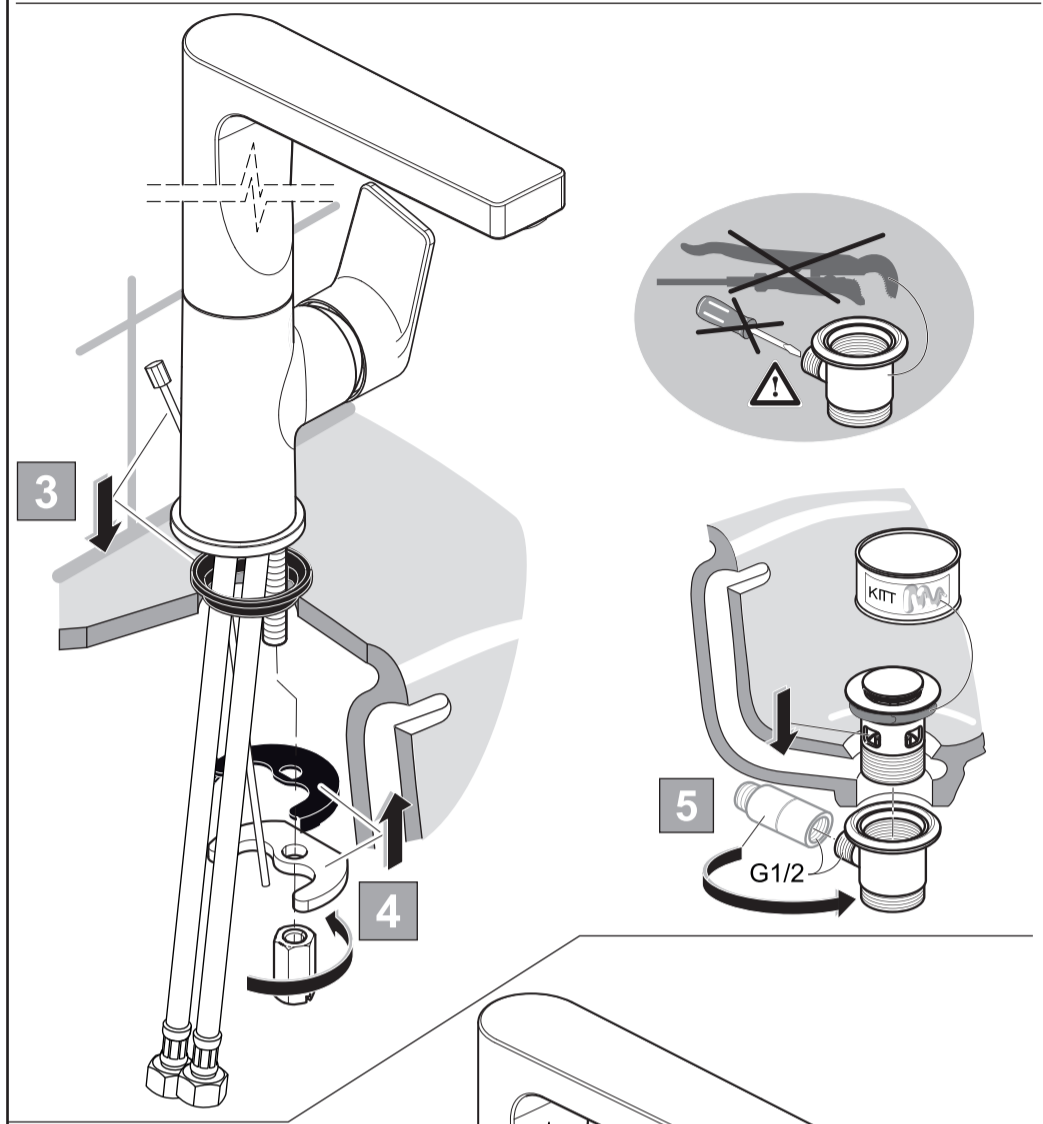

P	bar		MAX. 10		5		Q	(3 bar)
	T	°C		MAX. 80		65		I/min	5