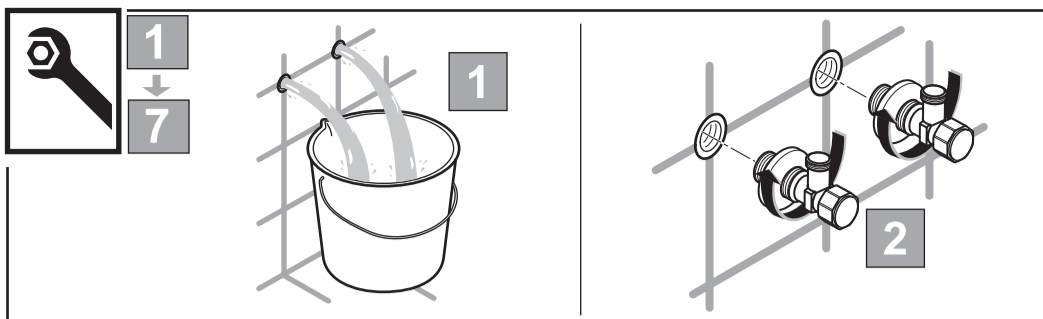

P	bar		MAX. 10		5		Q	(3 bar)
	T	°C		MAX. 80		65		I/min	5