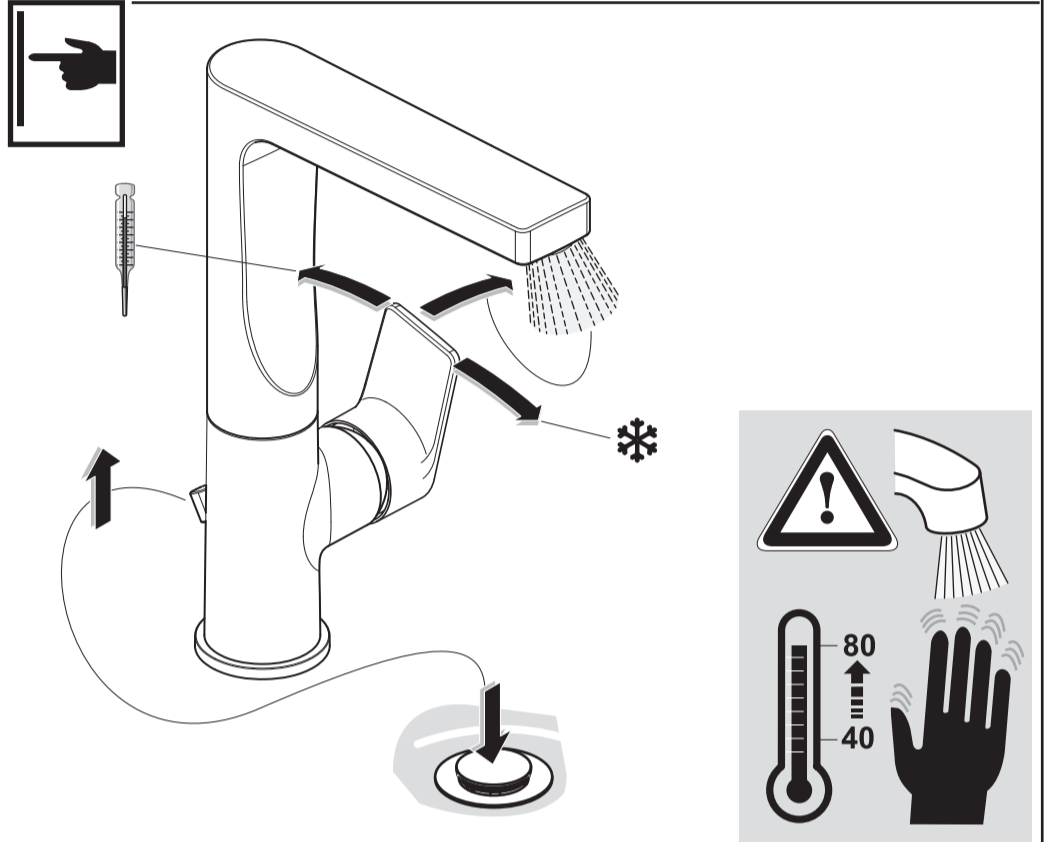

P	bar		MAX. 10		5		Q	(3 bar)
	T	°C		MAX. 80		65		I/min	5