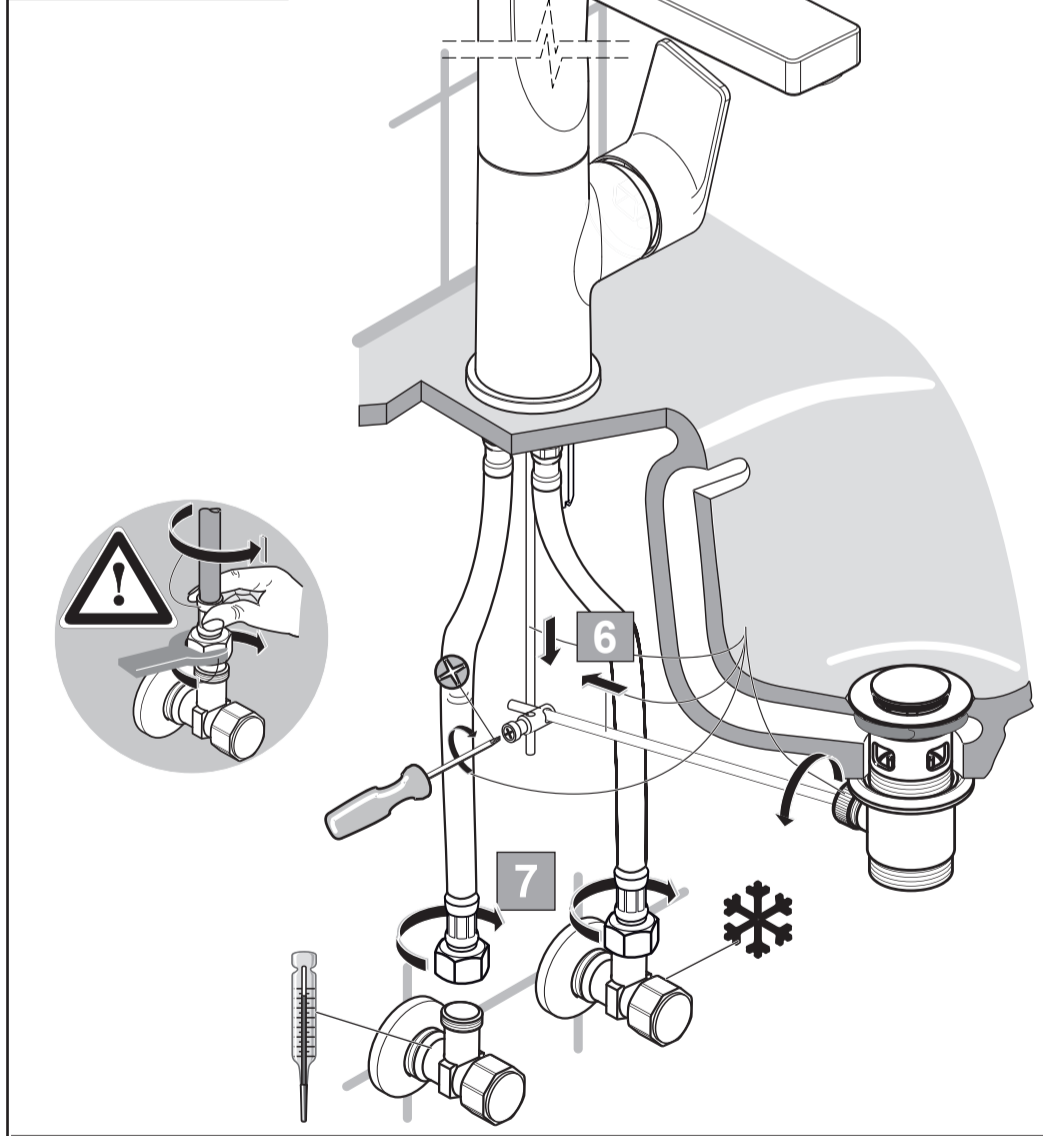

Pos.	Part No.
1	A 861 309 AA
2	A 860 603 NU
3	A 963 751 NU
4	A 861 080 AA
5	B 961 087 NU
7	B 961 086 NU
8	F 960 855 NU
9	B 961 088 NU
10	B 961 383 AA
11	A 962 149 AA
12	A 860 188 NU
13	A 962 728 NU
16	A 861 103 NU
17	A 861 141 NU
19	B 961 119 AA
20	A 962 370 NU
21	B 960 712 AA
23	A 964 520 NU
24	A 961 172 NU
25	A 961 230 AA

P	°C	°C	1	2	3
			°C	°C	°C
0,3 MPa 3 bar	50°C	13°C	50	44	39
	65°C	13°C	65	54,5	48
	75°C	13°C	75	64	55,5

EDGE
 A 7110 .. A 7111 ..

0119 / A 868 458
 (+ A 865 612)
 Made in Germany

A 7111 ..

A 7110 ..

Ideal Standard International NV
 Corporate Village - Gent Building
 Da Vincilaan 2
 1935 Zaventem
 Belgium

www.idealstandardinternational.com

	P	bar		MAX. 10		5		Q	(3 bar)
	T	°C		MAX. 80		65		I/min	5