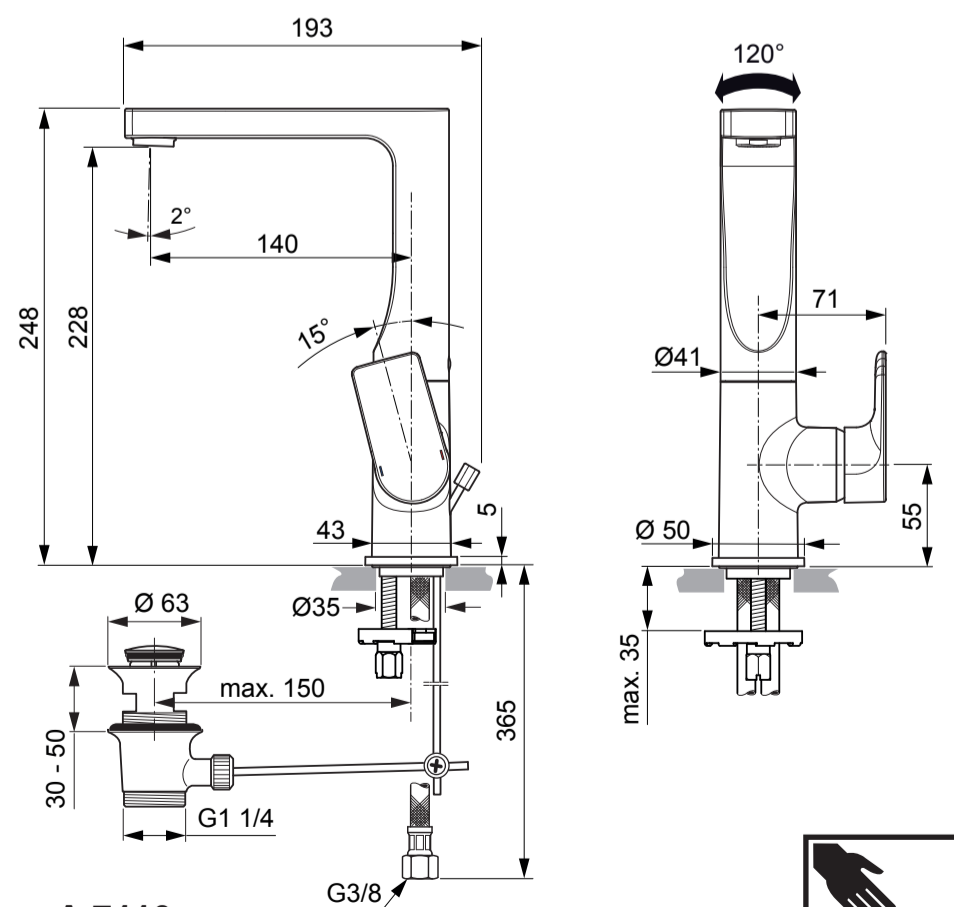

Pos.	Part No.
1	A 861 309 AA
2	A 860 603 NU
3	A 963 751 NU
4	A 861 080 AA
5	B 961 087 NU
7	B 961 086 NU
8	F 960 855 NU
9	B 961 088 NU
10	B 961 383 AA
11	A 962 149 AA
12	A 860 188 NU
13	A 962 728 NU
16	A 861 103 NU
17	A 861 141 NU
19	B 961 119 AA
20	A 962 370 NU
21	B 960 712 AA
23	A 964 520 NU
24	A 961 172 NU
25	A 961 230 AA

P	°C	°C	1	2	3
			°C	°C	°C
0,3 MPa 3 bar	50°C	13°C	50	44	39
	65°C	13°C	65	54,5	48
	75°C	13°C	75	64	55,5

EDGE
 A 7110 .. A 7111 ..

0119 / A 868 458
 (+ A 865 612)
 Made in Germany

A 7111 ..

A 7110 ..

Ideal Standard International NV
 Corporate Village - Gent Building
 Da Vincilaan 2
 1935 Zaventem
 Belgium

www.idealstandardinternational.com

	P	bar		MAX. 10		5		Q	(3 bar)
	T	°C		MAX. 80		65		I/min	5