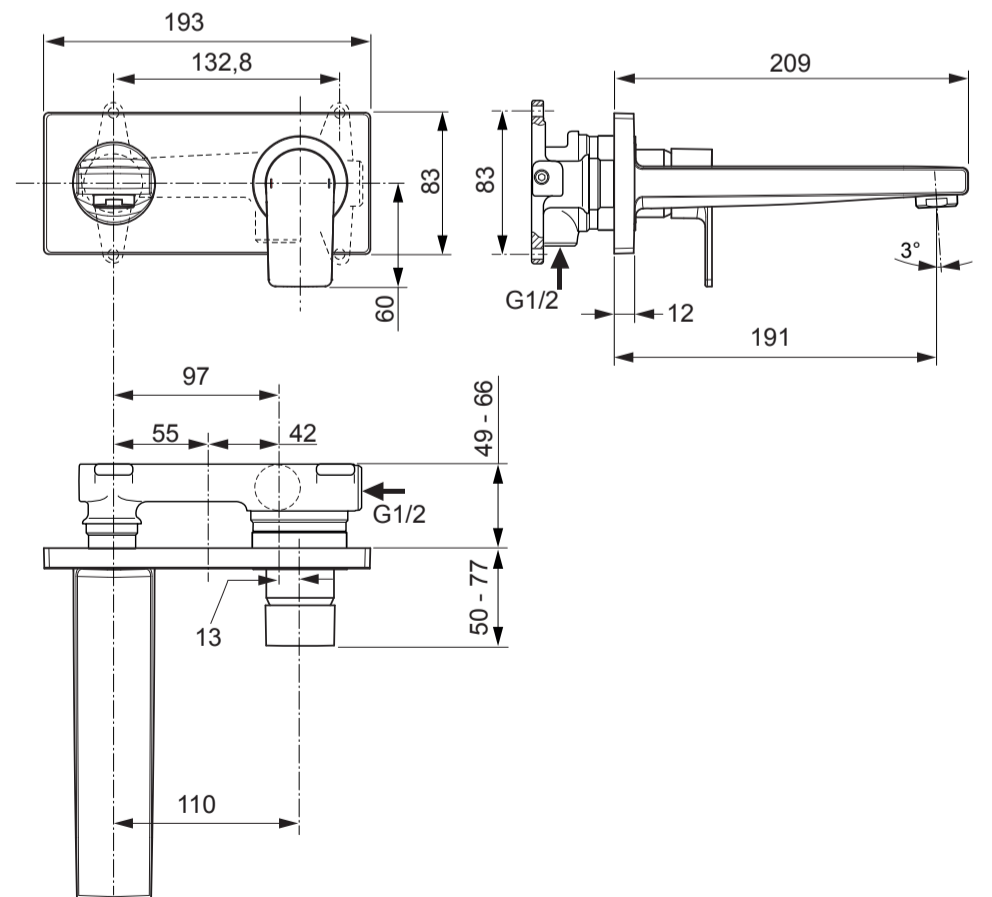

Pos.	Part No.
1	A 861 311 AA
2	A 861 080 AA
3	B 961 087 NU
4	B 961 086 NU
5	F 960 855 NU
6	A 962 530 NU
7	H 962 197 NU
8	F 960 880 AA
9	A 861 270 AA
10	A 961 863 NU
11	A 962 625 NU
12	B 960 754 AA
13	F 960 881 NU
14	A 963 548 NU
15	F 960 867 NU

Ideal Standard

**EDGE**  
**A 7116 ..**

1220 / A 868 834  
 Made in Germany

Ideal Standard International NV  
 Corporate Village - Gent Building  
 Da Vincilaan 2  
 1935 Zaventem  
 Belgium

www.idealstandardinternational.com