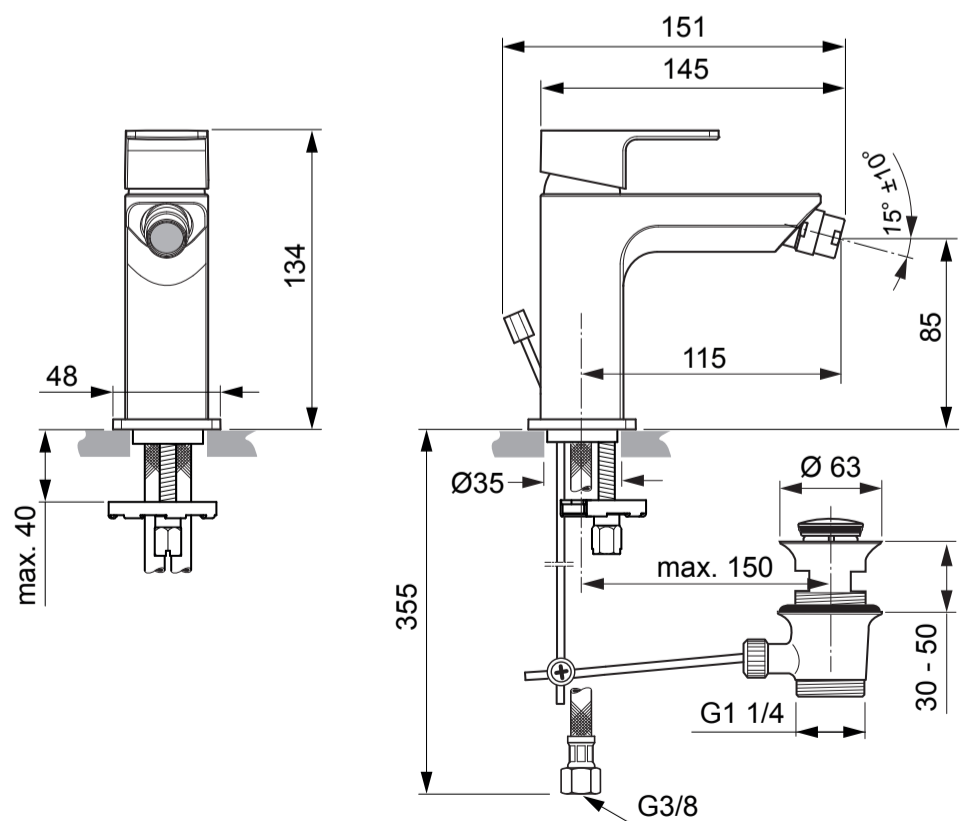

Pos.	Part No.
1	A 861 294 AA
2	A 861 224 AA
3	A 861 225 NU
4	A 963 299 NU
5	A 861 226 NU
6	A 961 855 NU
7	A 960 019 AA
8	A 963 369 AA
9	A 861 295 AA
10	A 964 520 NU
11	A 962 370 NU
12	A 961 172 NU
13	B 961 119 AA
14	B 960 853 AA

Ideal Standard

EDGE

A 7118 ..

1220 / A 868 835
 Made in Germany

Ideal Standard International NV
 Corporate Village - Gent Building
 Da Vincilaan 2
 1935 Zaventem
 Belgium

www.idealstandardinternational.com

	P	bar		0,5		MAX. 10		5		Q (3 bar)
	T	°C				MAX. 85		65		l/min
								40		5