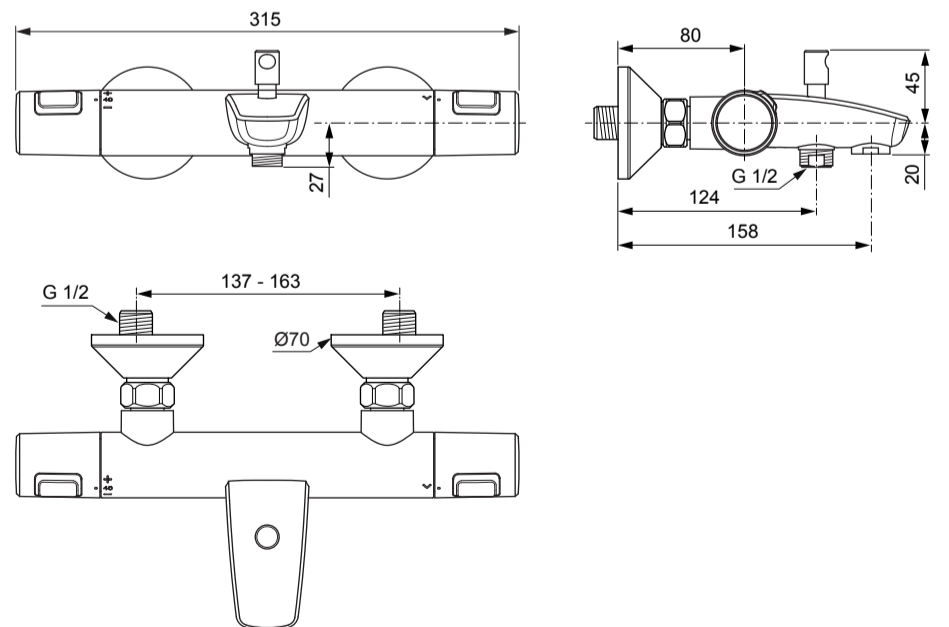

Pos.	Part No.
1	A 861 370 AA
2	A 861 371 NU
3	A 861 373 NU
4	A 861 245 NU
5	A 861 381 NU
6	A 860 780 AA
7	A 963 181 NU
8	B 960 486 AA
9	A 861 372 NU
10	A 960 914 AA

Ideal Standard

CERATHERM T25
 A 7206 ..

0220 / A 868 548
 Made in Germany

Ideal Standard International NV
 Corporate Village - Gent Building
 Da Vincilaan 2
 1935 Zaventem
 Belgium

www.idealstandardinternational.com

P	bar	MAX. 10	5		Q (3 bar)
		0,5	1		
T	°C	MAX. 80	65		
			55		