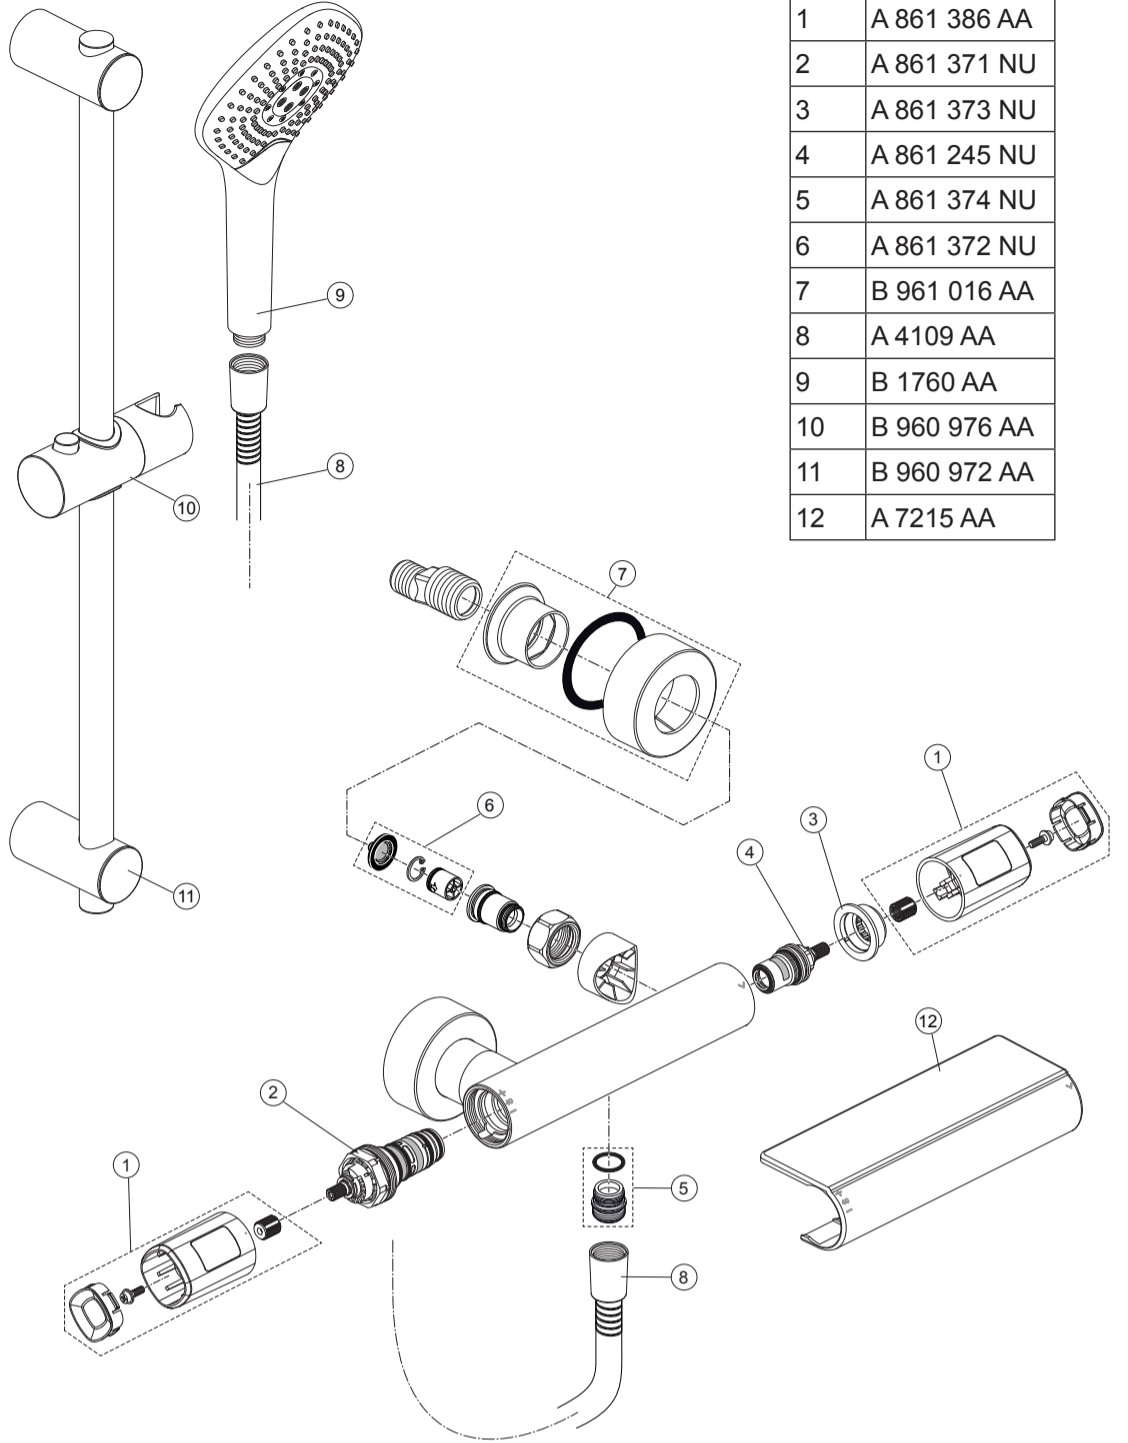

Spare Parts / Ersatzteile / Pièces de recharge / Pezzi di Ricambio / Piezas de requesto /
 Parte de reposição / Reserveonderdelen / Reservdelar / Reservedeler / Varaosat /
 Vraosat / Varahlutir / Ανταλλακτικά / Yedek Parçalar / Náhradní díly / Náhradné diely /
 Nadomestni deli / Резервни части / Запчасти / Części Zapasowe / Piese de schimb
 / Rendelhető alkatrészek / Запасні частини / Reservni delovi / Резервни делови /
 Резервни делови / Atsarginių dalių / Tellitavad varuosad / Rezervju daļu

Pos.	Part No.
1	A 861 386 AA
2	A 861 371 NU
3	A 861 373 NU
4	A 861 245 NU
5	A 861 374 NU
6	A 861 372 NU
7	B 961 016 AA
8	A 4109 AA
9	B 1760 AA
10	B 960 976 AA
11	B 960 972 AA
12	A 7215 AA

Ideal Standard

CERATHERM T100
 A 7234 .. A7235 ..

0220 / A 868 568
 Made in Germany

A 7235 ..

A 7234 ..

Ideal Standard International NV
 Corporate Village - Gent Building
 Da Vincilaan 2
 1935 Zaventem
 Belgium

www.idealstandardinternational.com