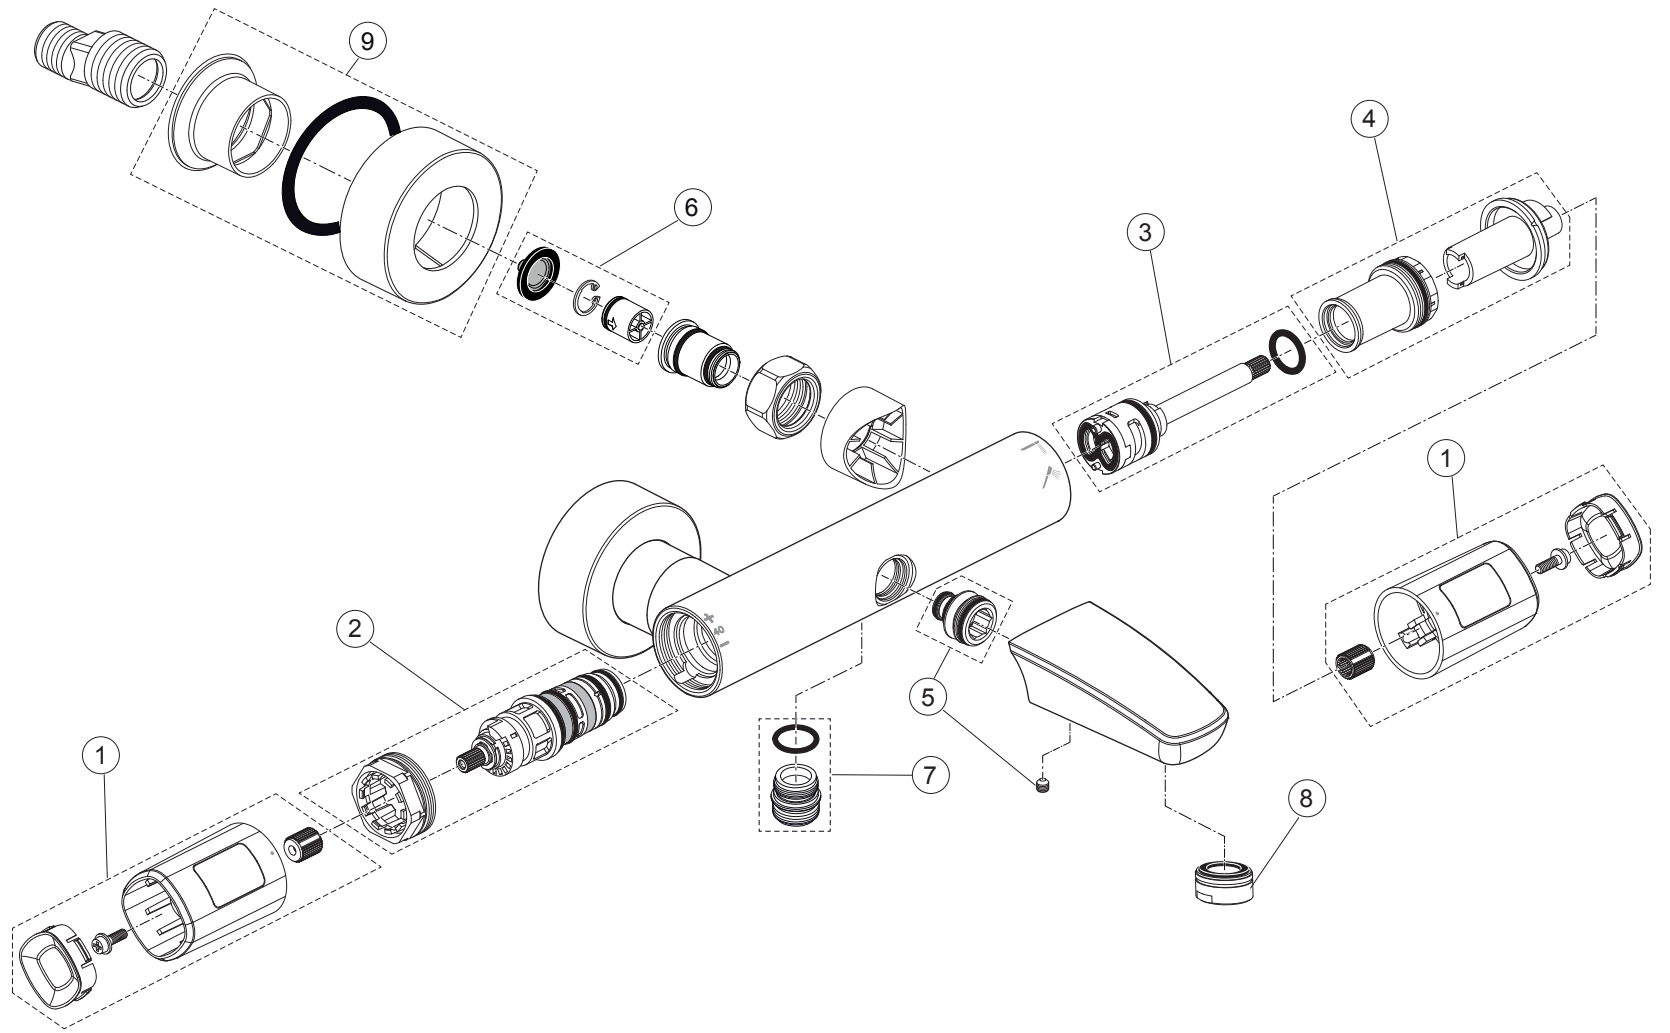

Pos.	Part No.
1	A 861 386 AA
2	A 861 371 NU
3	A 861 375 NU
4	A 861 376 NU
5	A 861 387 NU
6	A 861 372 NU
7	A 861 374 NU
8	A 963 181 NU
9	B 961 016 AA

Ideal Standard

CERATHERM T100
A 7238 ..

0120 / A 868 571
 (+ A 865 612)
 Made in Germany