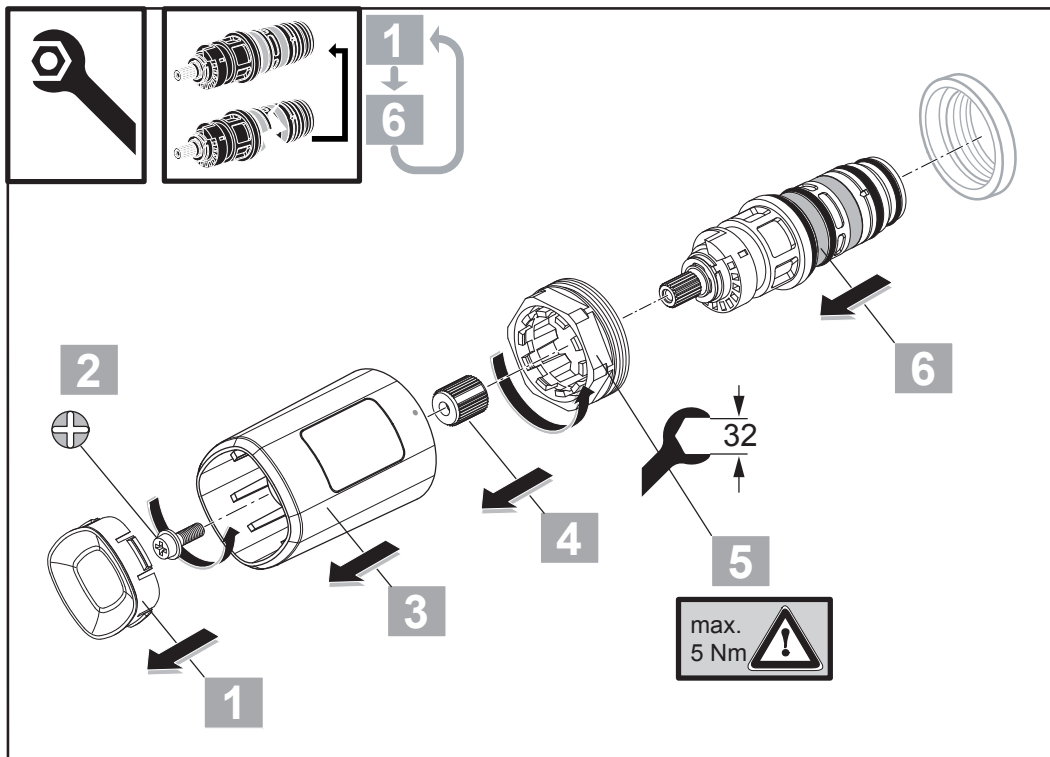

Pos.	Part No.
1	A 861 386 AA
2	A 861 371 NU
3	A 861 375 NU
4	A 861 376 NU
5	A 861 387 NU
6	A 861 372 NU
7	A 861 374 NU
8	A 963 181 NU
9	B 961 016 AA

Ideal Standard

CERATHERM T100
A 7238 ..

0120 / A 868 571
 (+ A 865 612)
 Made in Germany