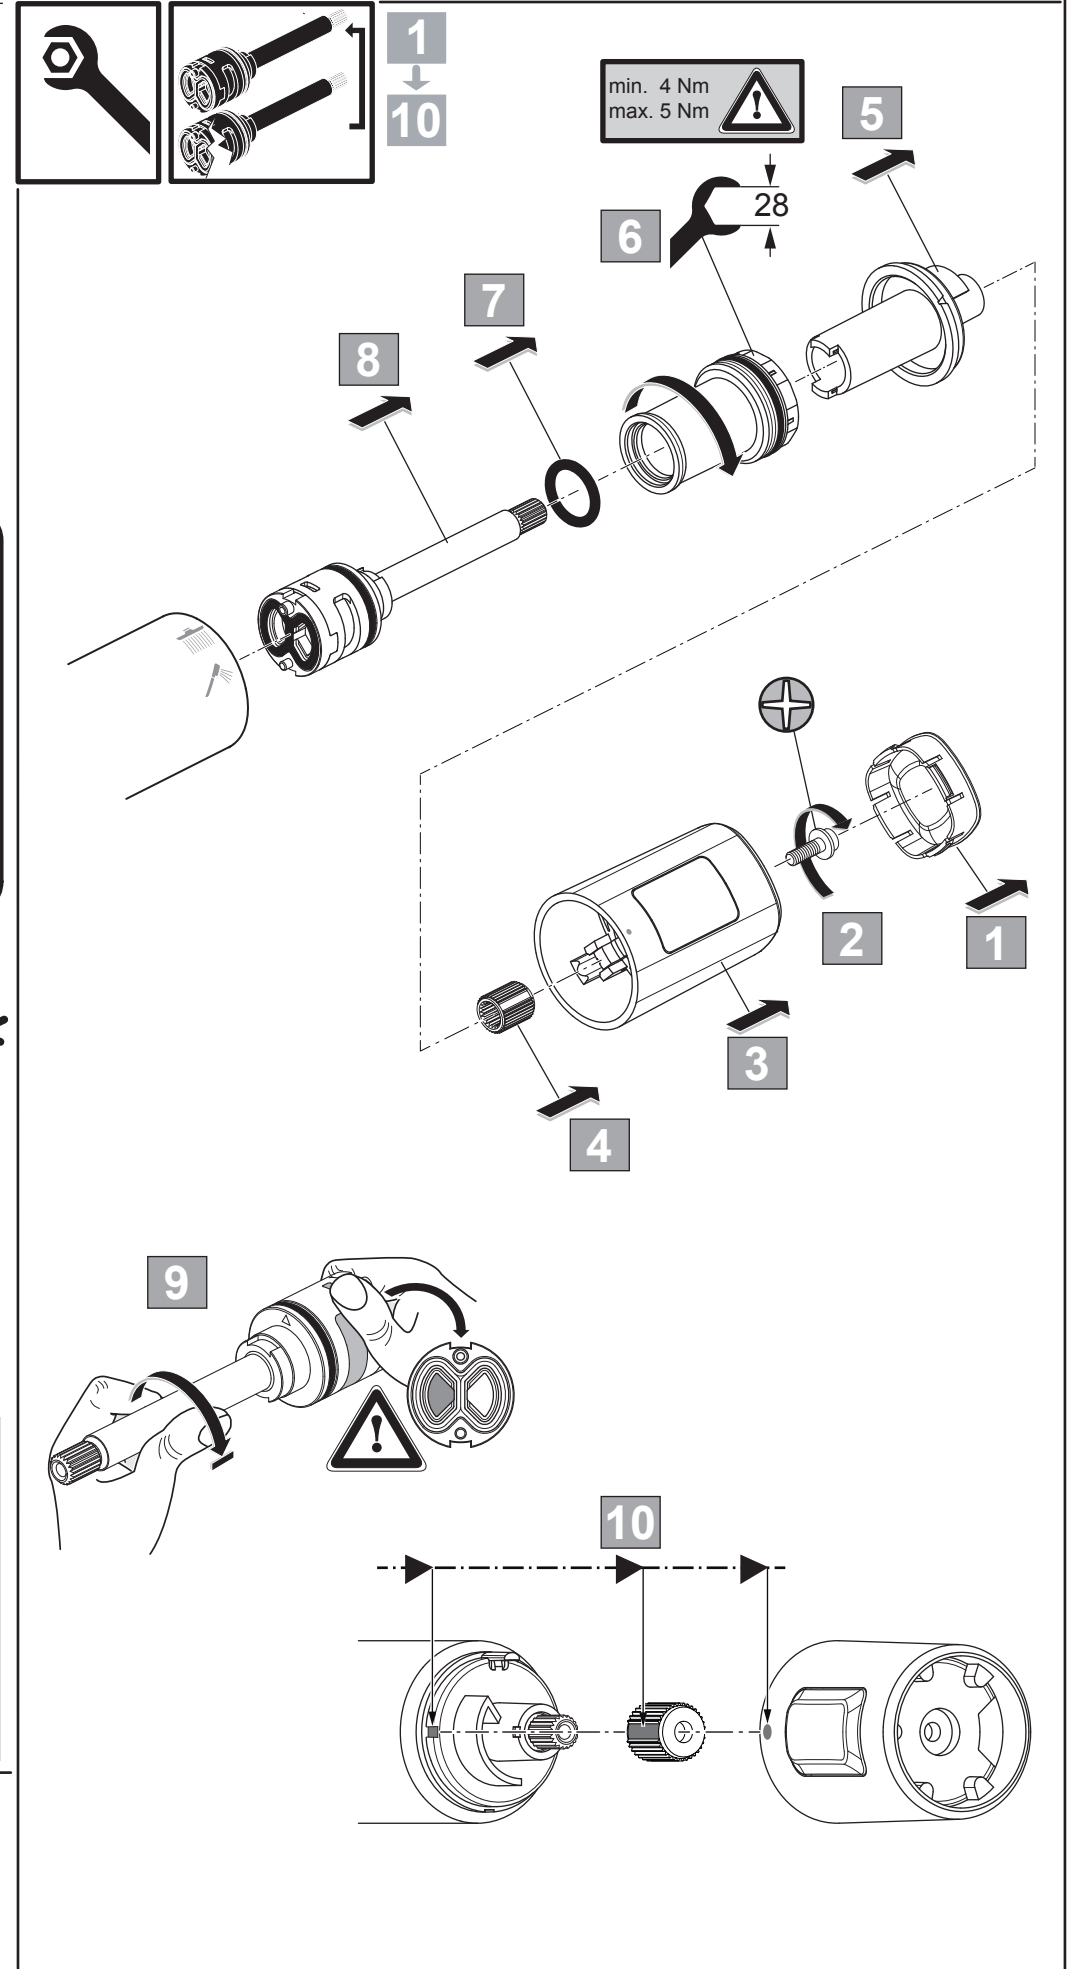

P	bar		MAX. 10		5		Q (3 bar)
			0,5					l/min
	T	°C		MAX. 80		65		
						55		12 20