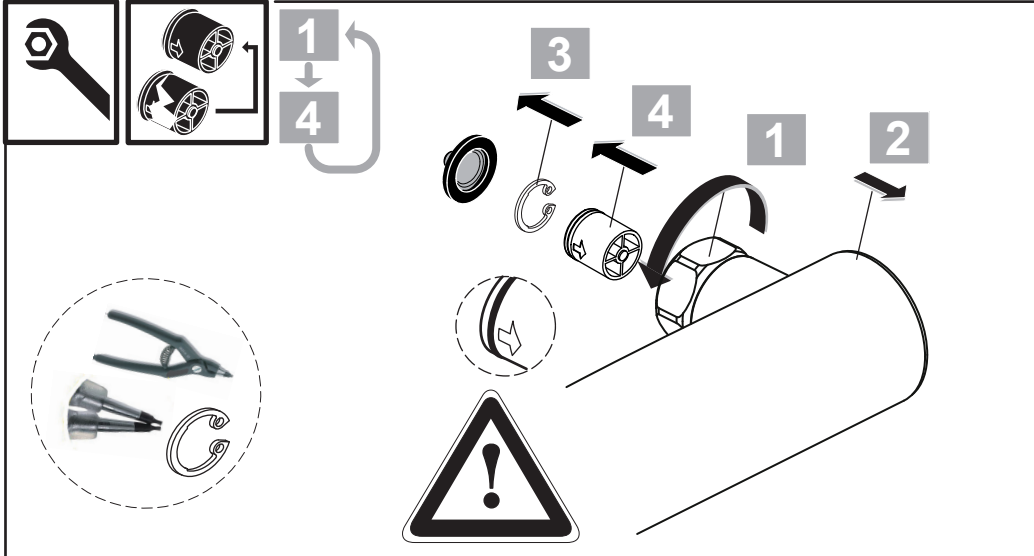

P	bar		MAX. 10		5		Q (3 bar)
			0,5					l/min
	T	°C		MAX. 80		65		
						55		12 20