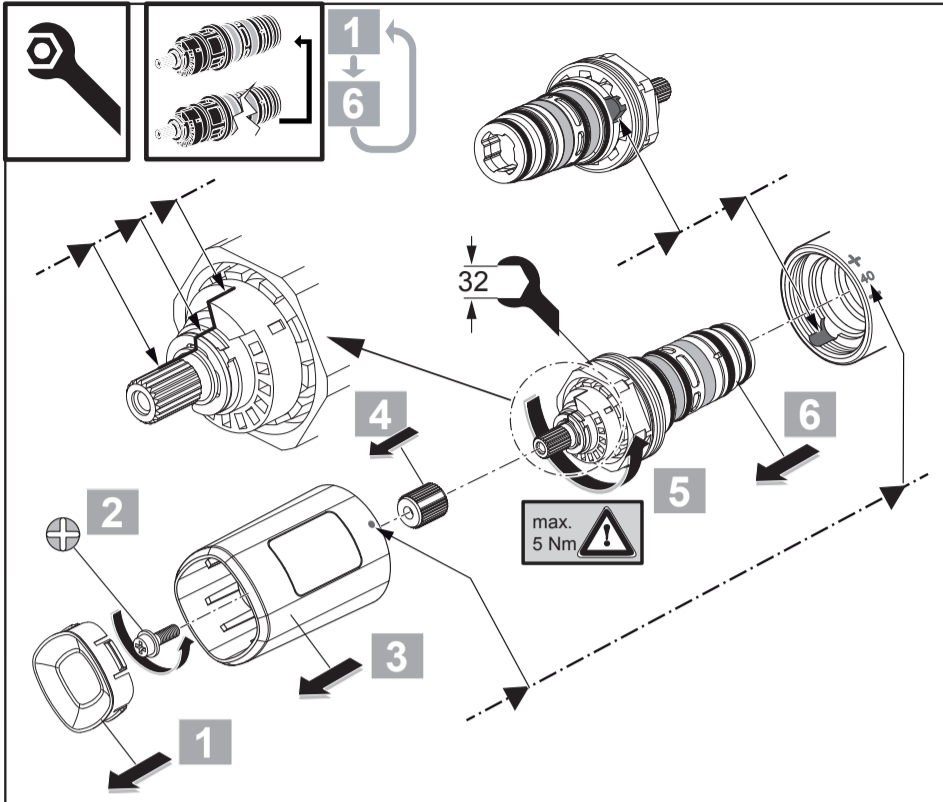

Pos.	Part No.
1	A 861 386 AA
2	A 861 371 NU
3	A 861 375 NU
4	A 861 376 NU
5	A 861 374 NU
6	A 861 372 NU
7	B 961 016 AA
8	A 861 385 NU
9	A 4109 AA
10	B 2232 AA
11	A 861 377 AA
	A 861 330 AA
12	B 960 976 AA
13	A 861 331 AA

14	B 0024 AA
15	A 861 379 AA
	A 861 380 AA
16	A 861 383 AA
17	A 861 508 AA

1100 mm
1000 mm

Ideal Standard

CERATHERM T100 A 7240 ..

0520 / A 868 573
Made in Germany

Ideal Standard International NV
 Corporate Village - Gent Building
 Da Vincilaan 2
 1935 Zaventem
 Belgium