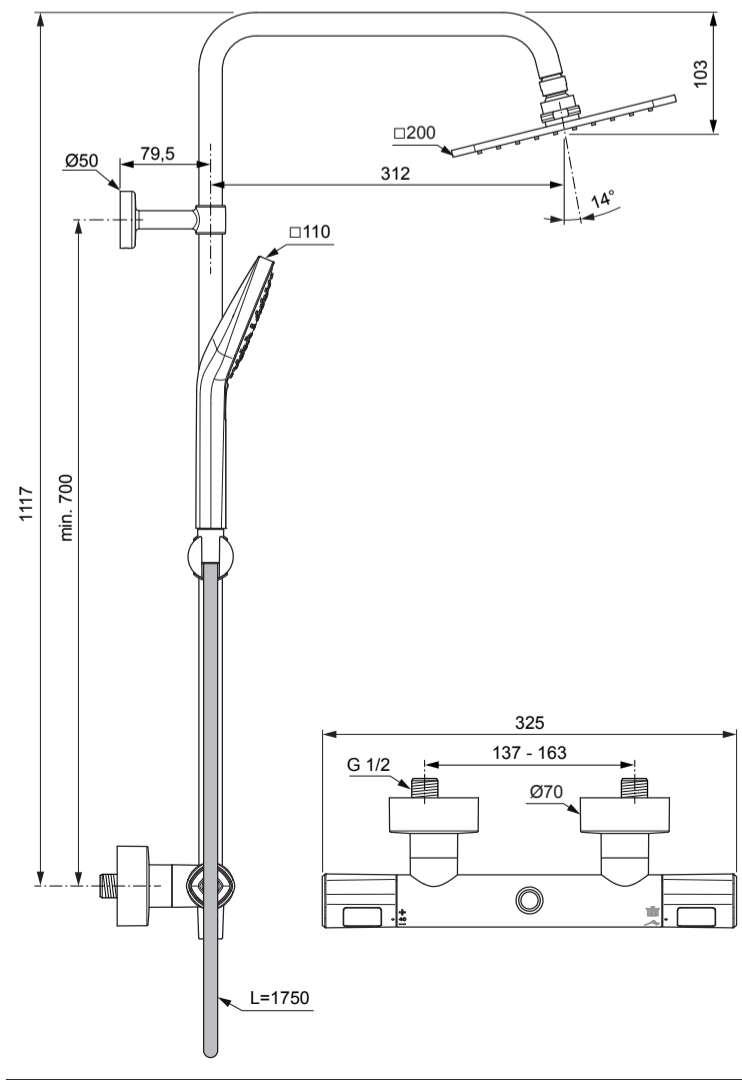

Pos.	Part No.
1	A 861 386 AA
2	A 861 371 NU
3	A 861 375 NU
4	A 861 376 NU
5	A 861 374 NU
6	A 861 372 NU
7	B 961 016 AA
8	A 861 385 NU
9	A 4109 AA
10	B 2232 AA
11	A 861 377 AA
	A 861 330 AA
12	B 960 976 AA
13	A 861 331 AA

14	B 0024 AA
15	A 861 379 AA
	A 861 380 AA
16	A 861 383 AA
17	A 861 508 AA

1100 mm
1000 mm

Ideal Standard

CERATHERM T100 A 7240 ..

0520 / A 868 573
Made in Germany

Ideal Standard International NV
 Corporate Village - Gent Building
 Da Vincilaan 2
 1935 Zaventem
 Belgium