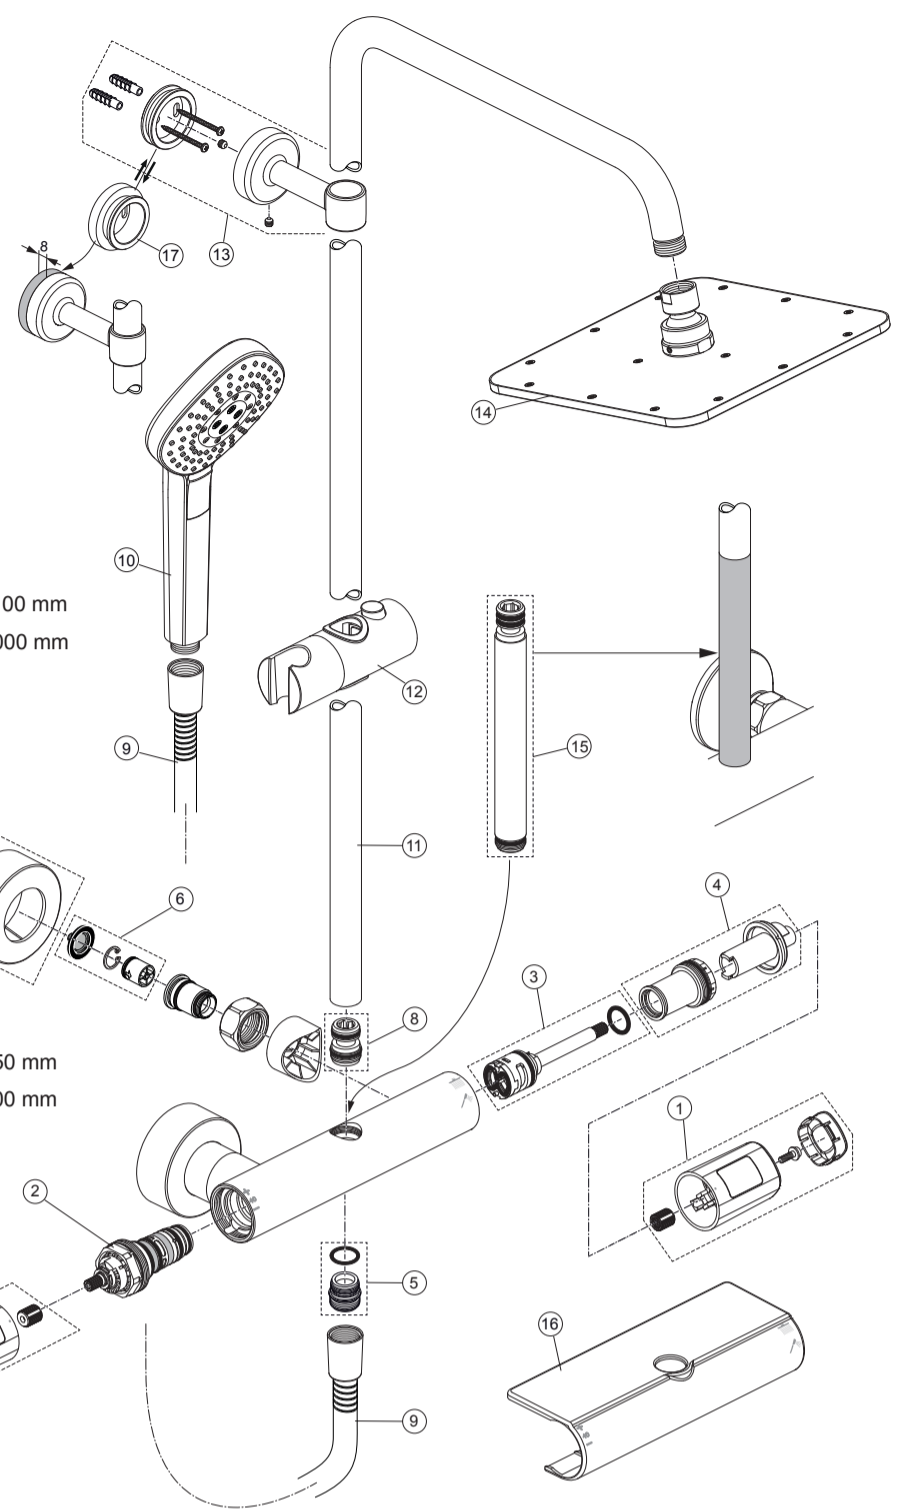

Pos.	Part No.
1	A 861 386 AA
2	A 861 371 NU
3	A 861 375 NU
4	A 861 376 NU
5	A 861 374 NU
6	A 861 372 NU
7	B 961 016 AA
8	A 861 385 NU
9	A 4109 AA
10	B 2232 AA
11	A 861 377 AA
	A 861 330 AA
12	B 960 976 AA
13	A 861 331 AA

14	B 0024 AA
15	A 861 379 AA
	A 861 380 AA
16	A 861 383 AA
17	A 861 508 AA

1100 mm
1000 mm

Ideal Standard

CERATHERM T100 A 7240 ..

0520 / A 868 573
Made in Germany

Ideal Standard International NV
 Corporate Village - Gent Building
 Da Vincilaan 2
 1935 Zaventem
 Belgium