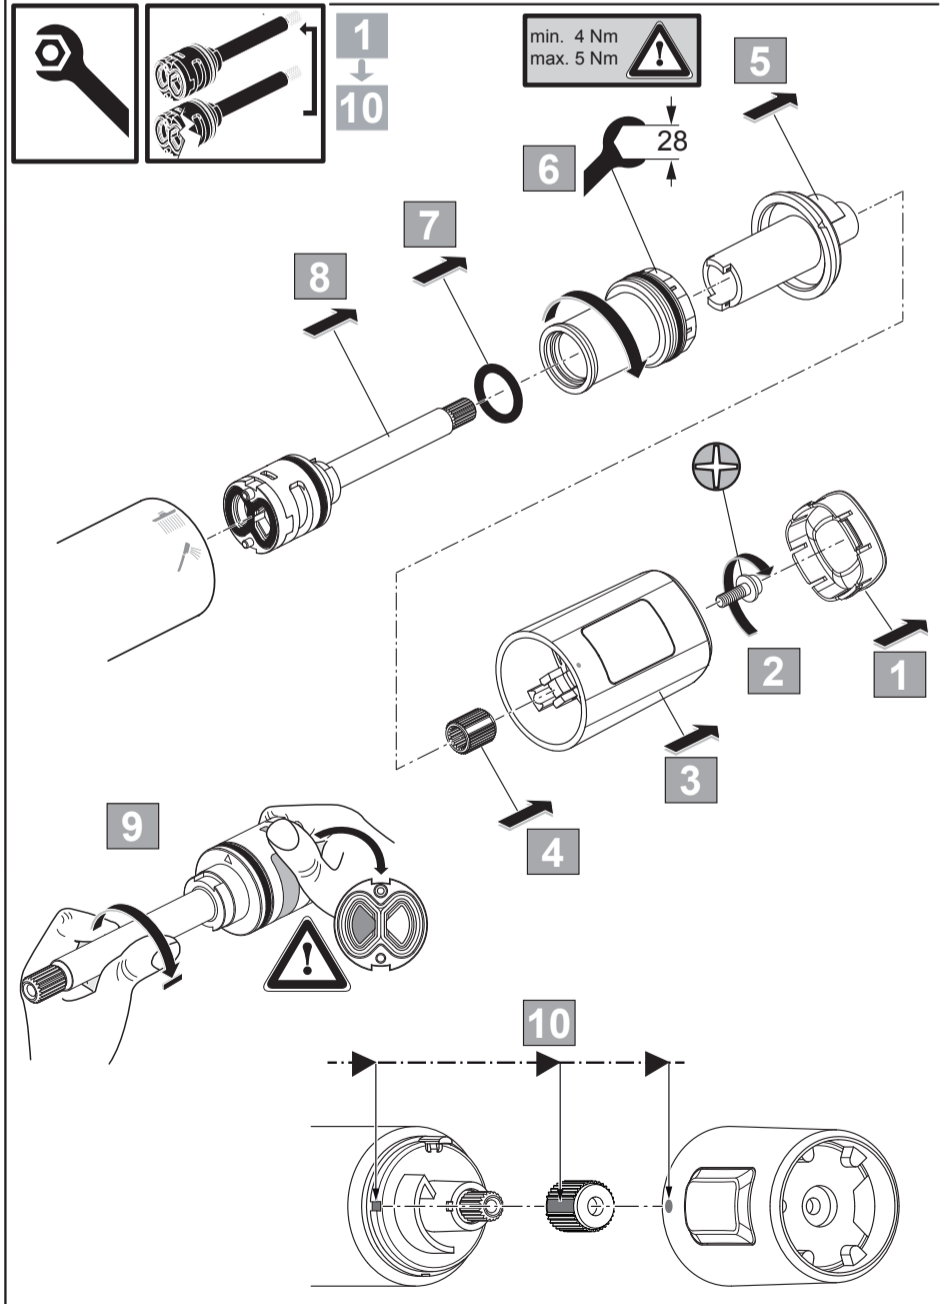

Pos.	Part No.
1	A 861 386 AA
2	A 861 371 NU
3	A 861 375 NU
4	A 861 376 NU
5	A 861 374 NU
6	A 861 372 NU
7	B 961 016 AA
8	A 861 385 NU
9	A 4109 AA
10	B 2232 AA
11	A 861 377 AA
	A 861 330 AA
12	B 960 976 AA
13	A 861 331 AA

14	B 0024 AA
15	A 861 379 AA
	A 861 380 AA
16	A 861 383 AA
17	A 861 508 AA

1100 mm
1000 mm

Ideal Standard

CERATHERM T100 A 7240 ..

0520 / A 868 573
Made in Germany

Ideal Standard International NV
 Corporate Village - Gent Building
 Da Vincilaan 2
 1935 Zaventem
 Belgium