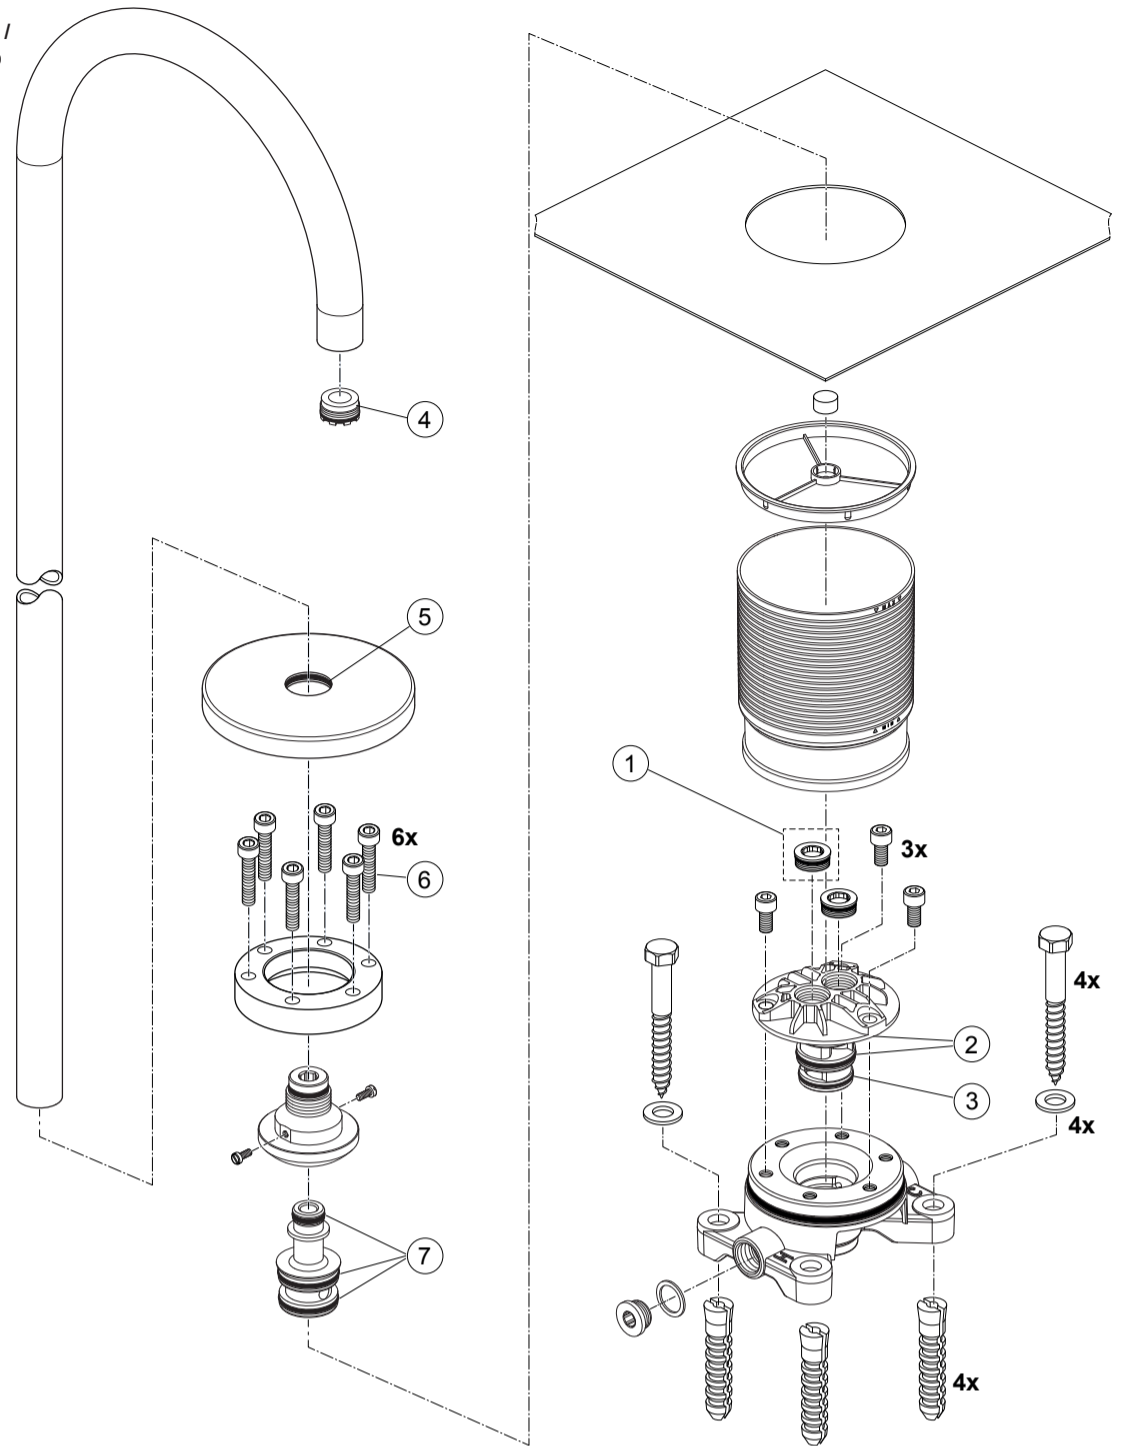

Pos.	Part No.
1	A 963 548 NU
2	N 960 006 NU
3	A 961 667 NU
4	A 960 395 AA
5	A 960 071 NU
6	A 960 242 NU
7	A 861 497 NU

Ideal Standard

Joy  
 A 7387 ..

0420 / A 868 681

Ideal Standard International NV  
 Corporate Village - Gent Building  
 Da Vincilaan 2  
 1935 Zaventem  
 Belgium