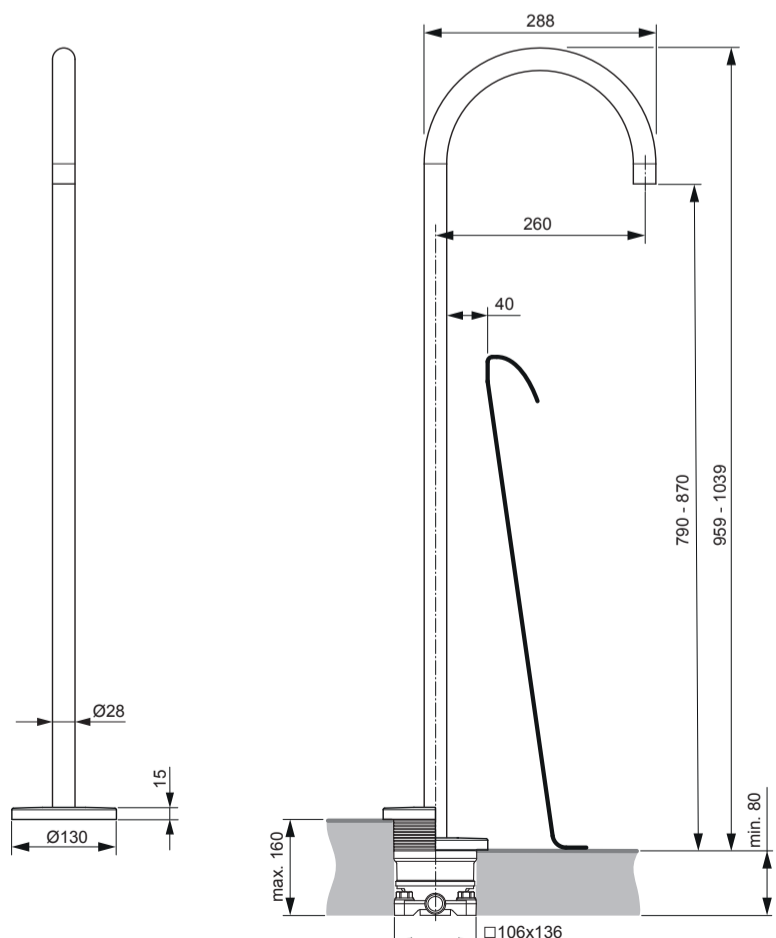

Pos.	Part No.
1	A 963 548 NU
2	N 960 006 NU
3	A 961 667 NU
4	A 960 395 AA
5	A 960 071 NU
6	A 960 242 NU
7	A 861 497 NU

Ideal Standard

Joy  
 A 7387 ..

0420 / A 868 681

Ideal Standard International NV  
 Corporate Village - Gent Building  
 Da Vincilaan 2  
 1935 Zaventem  
 Belgium