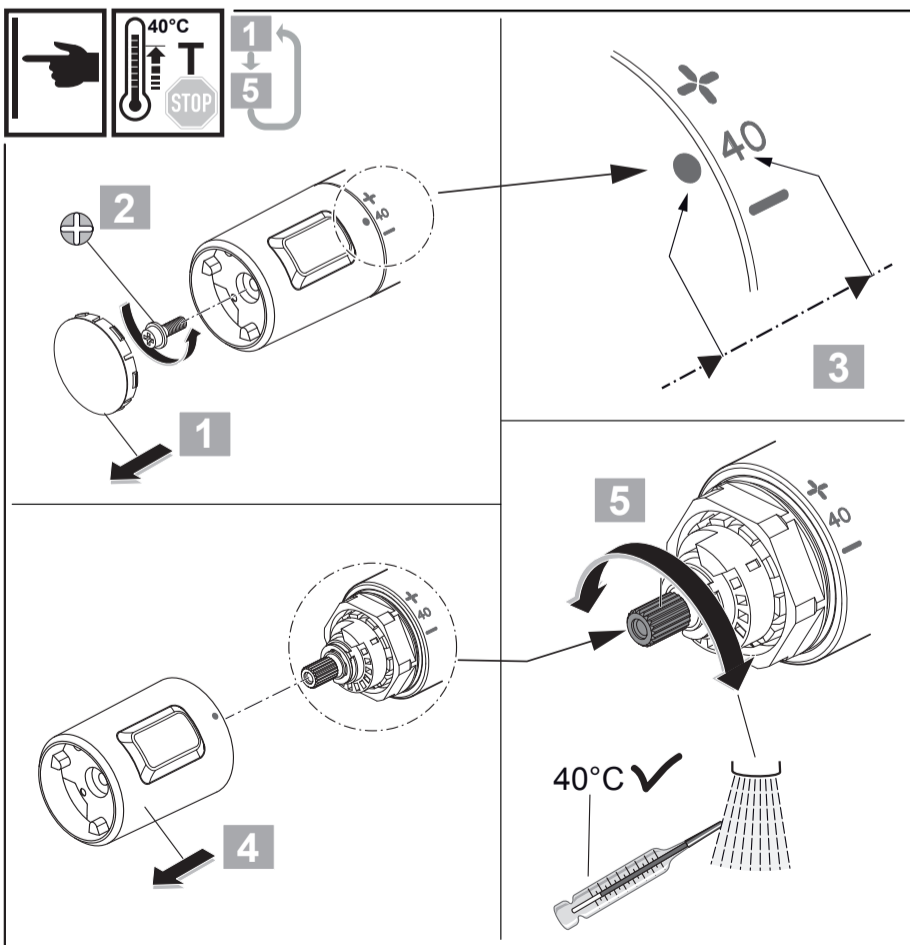

Pos.	Part No.
1	A 861 370 XG
2	A 861 371 NU
3	A 861 375 NU
4	A 861 376 NU
5	A 861 387 NU
6	A 861 372 NU
7	A 861 374 NU
8	A 960 537 XG
9	B 961 016 XG

Ideal Standard

CERATHERM T25
A 7544 XG

0721 / A 868 965
 Made in Germany