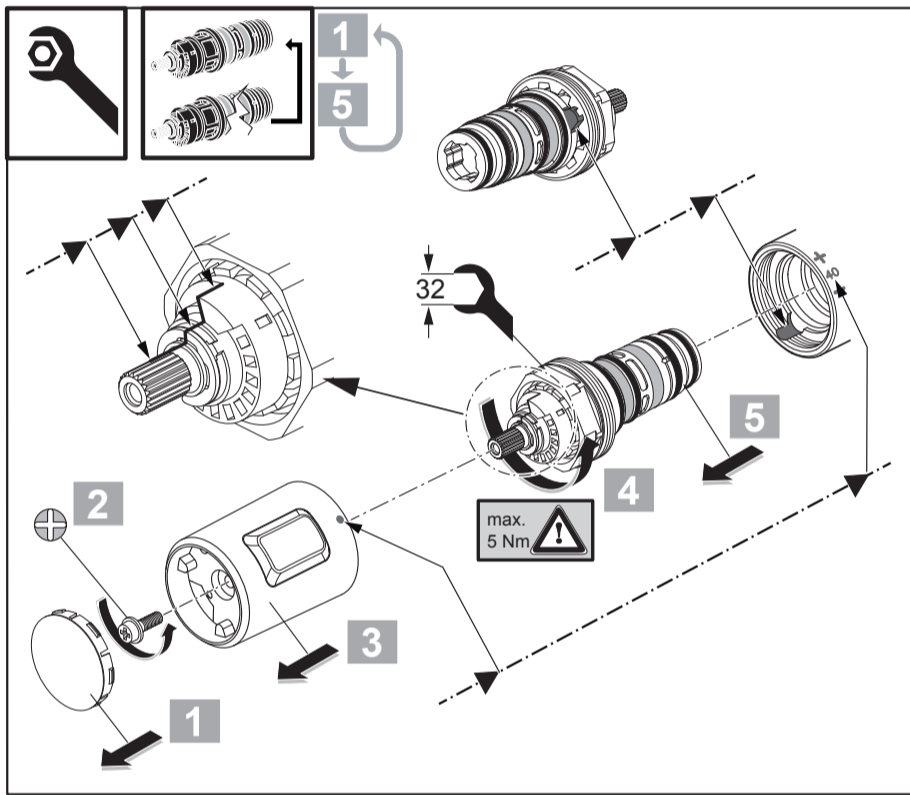

Pos.	Part No.
1	A 861 370 XG
2	A 861 371 NU
3	A 861 375 NU
4	A 861 376 NU
5	A 861 387 NU
6	A 861 372 NU
7	A 861 374 NU
8	A 960 537 XG
9	B 961 016 XG

Ideal Standard

CERATHERM T25
A 7544 XG

0721 / A 868 965
 Made in Germany

Ideal Standard International NV
 Corporate Village - Gent Building
 Da Vincilaan 2
 1935 Zaventem
 Belgium

www.idealstandardinternational.com

P bar	MAX. 10 0,5	5 1		Q (3 bar)
				22
T $^{\circ}\text{C}$	MAX. 80	65 55		l/min