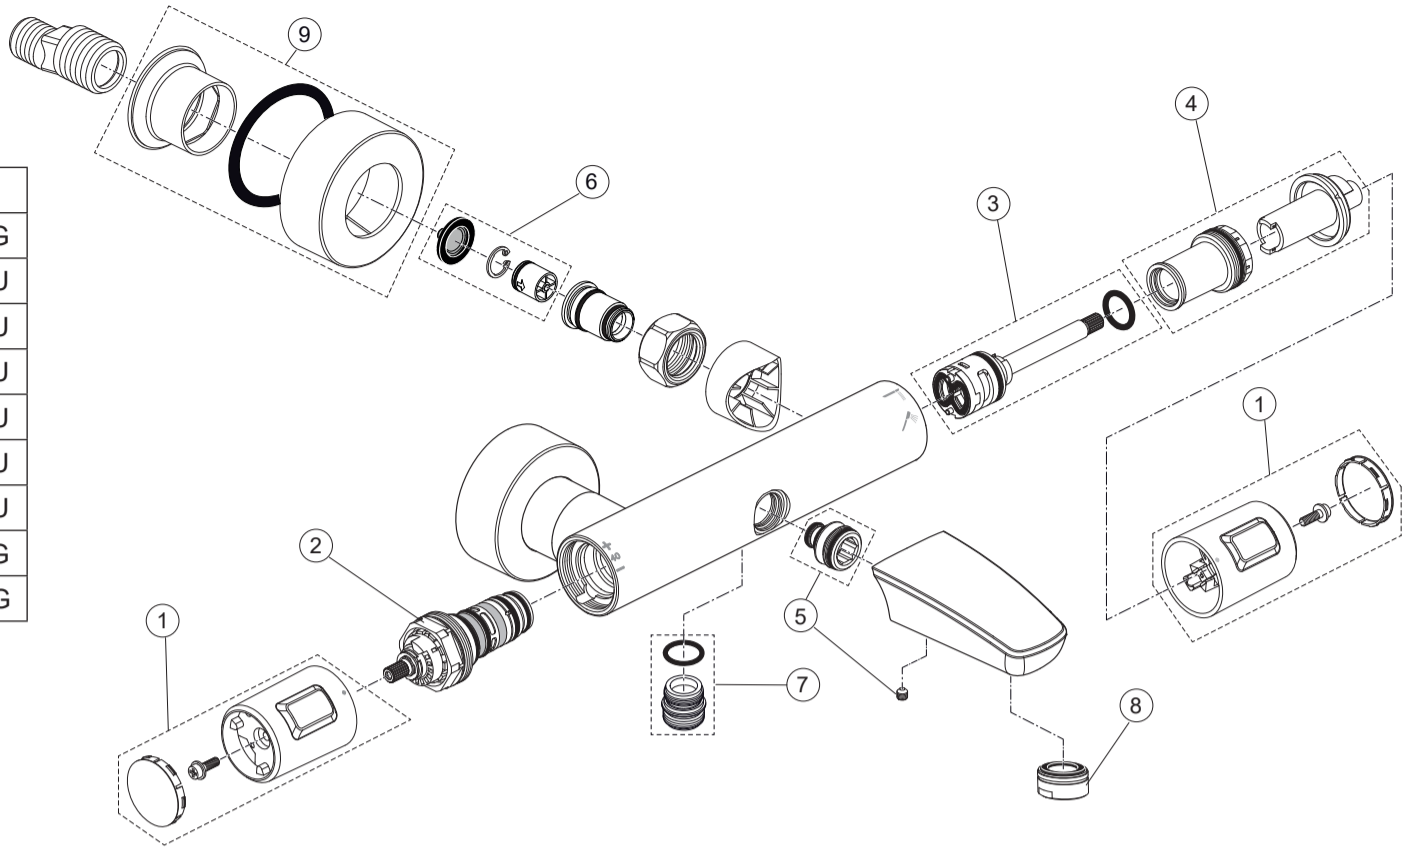

Pos.	Part No.
1	A 861 370 XG
2	A 861 371 NU
3	A 861 375 NU
4	A 861 376 NU
5	A 861 387 NU
6	A 861 372 NU
7	A 861 374 NU
8	A 960 537 XG
9	B 961 016 XG

Ideal Standard

CERATHERM T25
A 7544 XG

0721 / A 868 965
 Made in Germany

Ideal Standard International NV
 Corporate Village - Gent Building
 Da Vincilaan 2
 1935 Zaventem
 Belgium

www.idealstandardinternational.com

P bar	MAX. 10 0,5	5 1		Q (3 bar)
				22
T $^{\circ}\text{C}$	MAX. 80	65 55		l/min