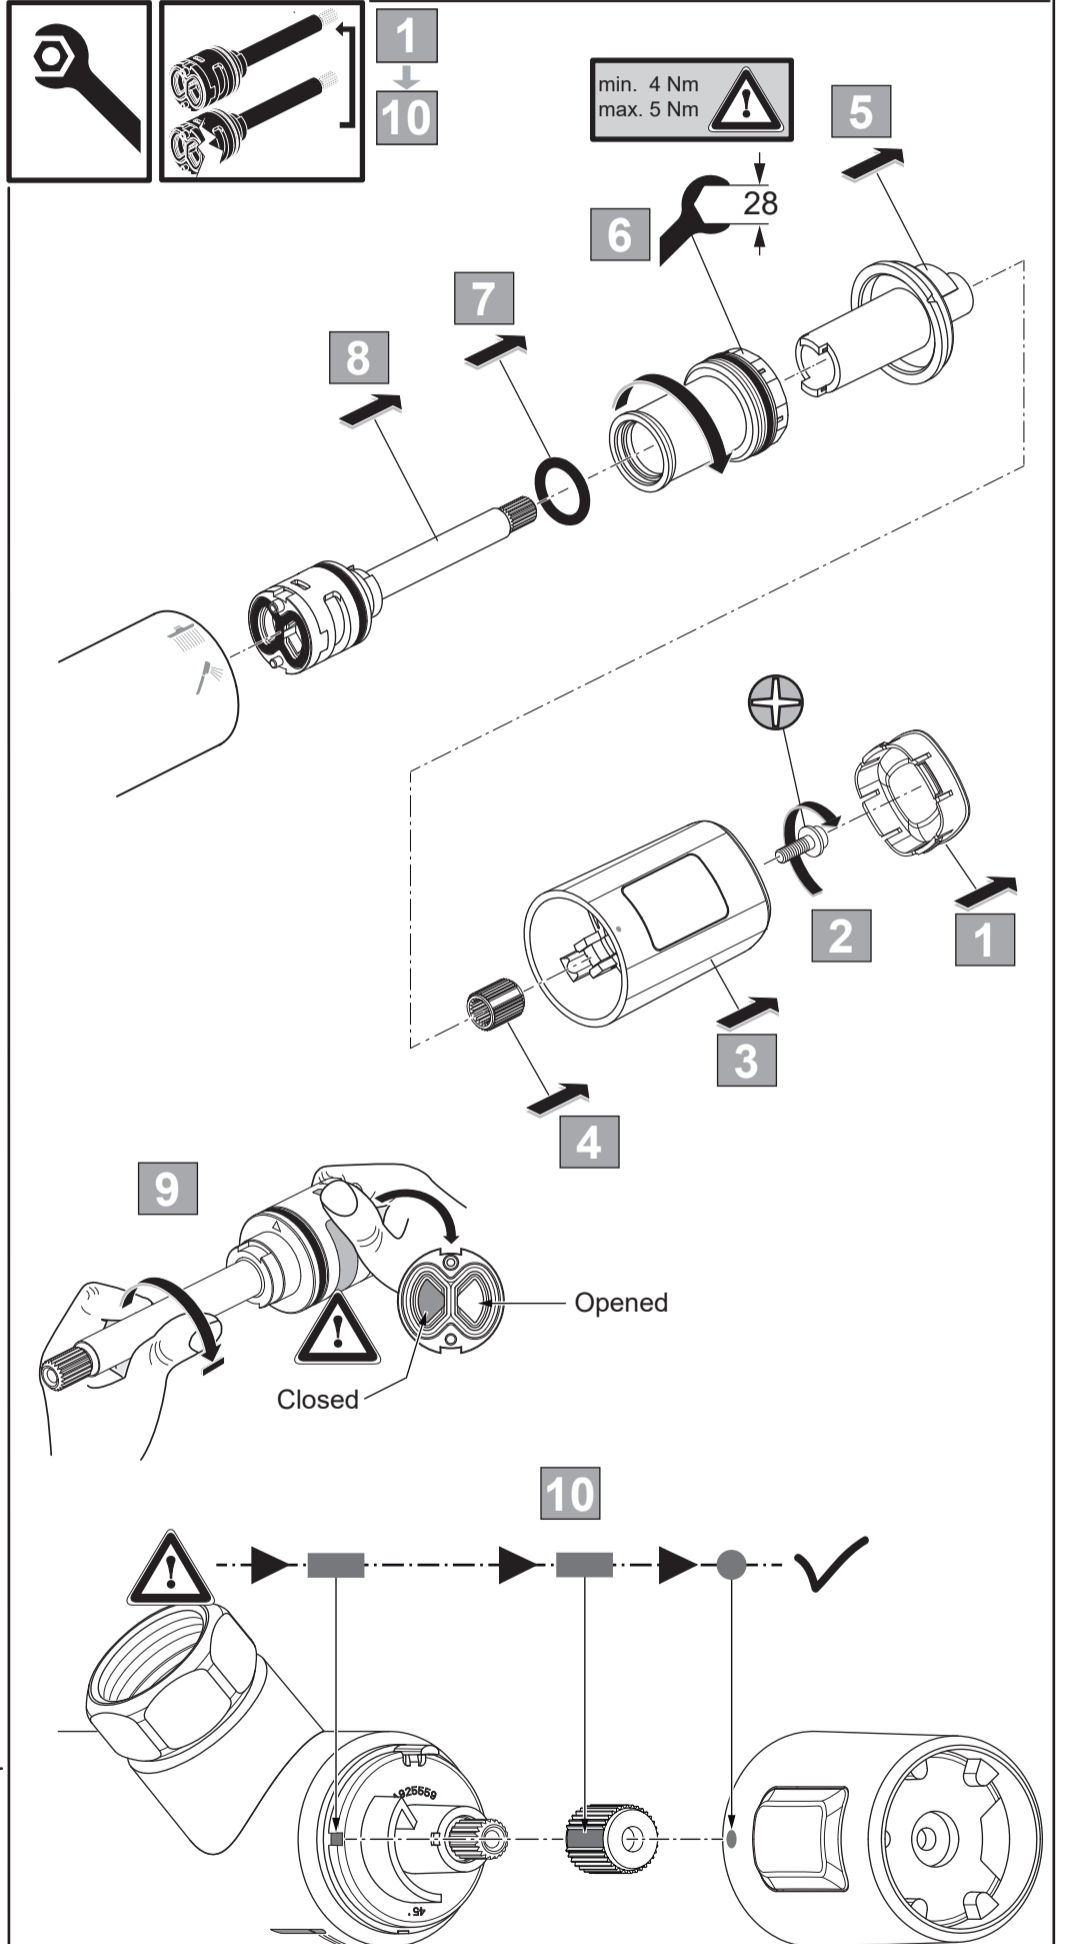

Pos.	Part No.
1	A 861 370 XG
2	A 861 371 NU
3	A 861 375 NU
4	A 861 376 NU
5	A 861 387 NU
6	A 861 372 NU
7	A 861 374 NU
8	A 960 537 XG
9	B 961 016 XG

Ideal Standard

CERATHERM T25
A 7544 XG

0721 / A 868 965
 Made in Germany

Ideal Standard International NV
 Corporate Village - Gent Building
 Da Vincilaan 2
 1935 Zaventem
 Belgium

www.idealstandardinternational.com

P bar	MAX. 10 0,5	5 1		Q (3 bar)
				22
T $^{\circ}\text{C}$	MAX. 80	65 55		l/min