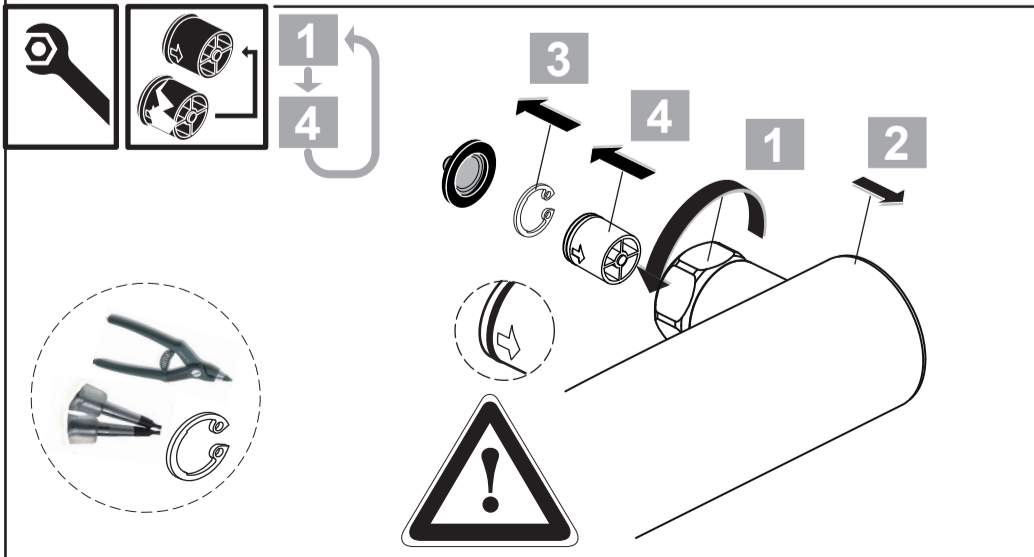

P bar	MAX. 10 0,5	5 1		Q (3 bar)	
				22	20
T $^{\circ}\text{C}$	MAX. 80	65 55		l/min