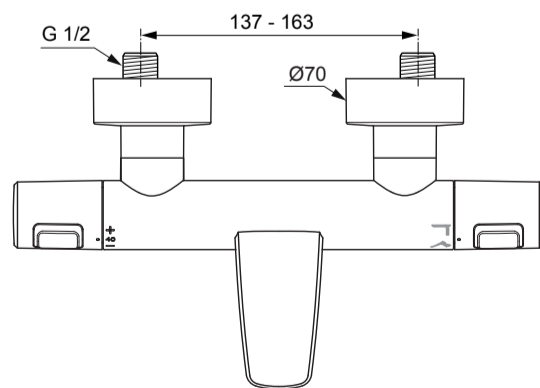

Pos.	Part No.
1	A 861 370 XG
2	A 861 371 NU
3	A 861 375 NU
4	A 861 376 NU
5	A 861 387 NU
6	A 861 372 NU
7	A 861 374 NU
8	A 960 537 XG
9	B 961 016 XG

Ideal Standard

CERATHERM T25
A 7544 XG

0721 / A 868 965
 Made in Germany

Ideal Standard International NV
 Corporate Village - Gent Building
 Da Vincilaan 2
 1935 Zaventem
 Belgium

www.idealstandardinternational.com

P bar	MAX. 10 0,5	5 1		Q (3 bar)
				22
T $^{\circ}\text{C}$	MAX. 80	65 55		l/min