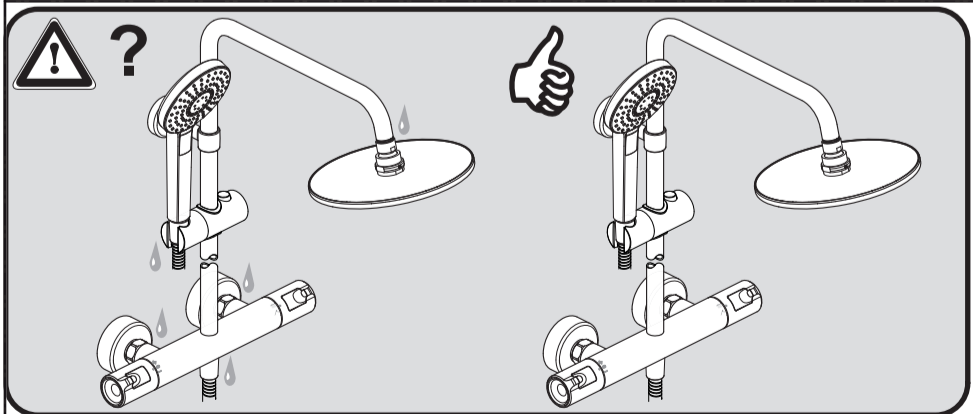

www.idealstandardinternational.com

	P bar		MAX. 10		5		Q (3 bar)
	T °C		MAX. 80		65		l/min
					55		8 12