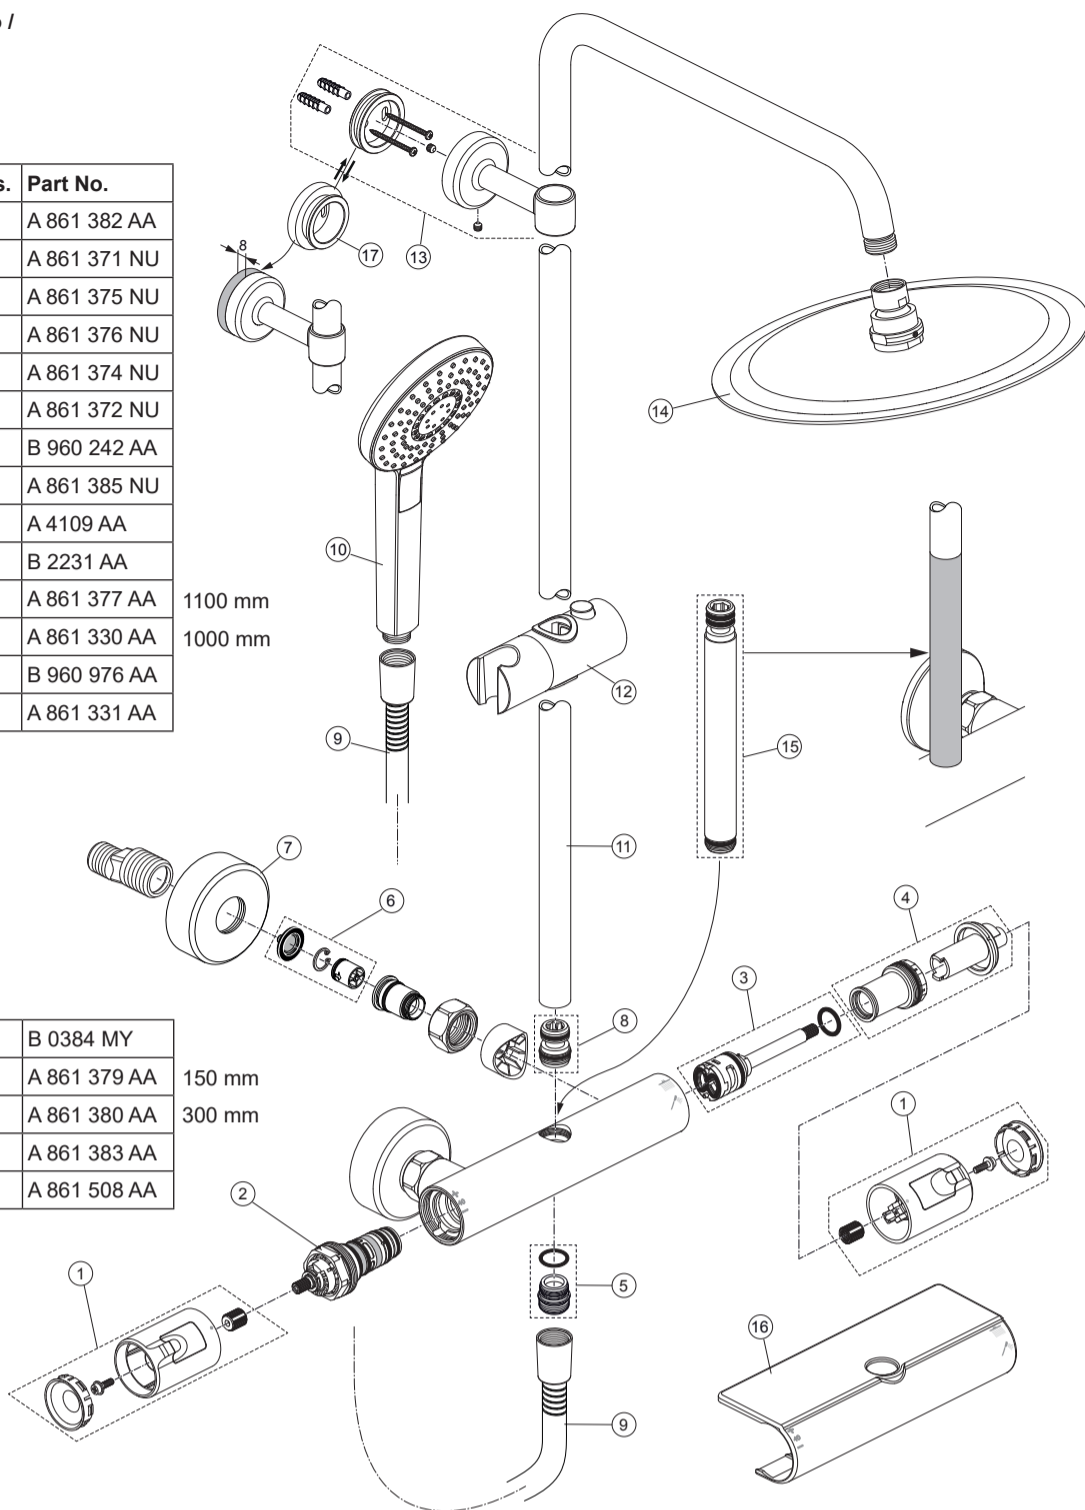

Spare Parts / Ersatzteile / Pièces de recharge / Pezzi di Ricambio / Piezas de requesto /
 Parte de reposição / Reserveonderdelen / Reservdelar / Reservedeler / Varaosat /
 Vraosat / Varahlutir / Ανταλλακτικά / Yedek Parçalar / Náhradní díly / Náhradné diely /
 Nadomestni deli / Резервни части / Запчасти / Części Zapasowe / Piese de schimb
 / Rendelhető alkatrészek / Запасні частини / Reservni delovi / Резервни делови /
 Резервни делови / Atsarginių dalių / Tellitavad varuosad / Rezervju daļu

Pos.	Part No.
1	A 861 382 AA
2	A 861 371 NU
3	A 861 375 NU
4	A 861 376 NU
5	A 861 374 NU
6	A 861 372 NU
7	B 960 242 AA
8	A 861 385 NU
9	A 4109 AA
10	B 2231 AA
11	A 861 377 AA
	A 861 330 AA
12	B 960 976 AA
13	A 861 331 AA

14	B 0384 MY
15	A 861 379 AA
	A 861 380 AA
16	A 861 383 AA
17	A 861 508 AA

Ideal Standard

CERATHERM T50
A 7565 ..

0721/ A 868 893
 Made in Germany

Ideal Standard International NV
 Corporate Village - Gent Building
 Da Vincilaan 2
 1935 Zaventem
 Belgium

www.idealstandardinternational.com

	P bar		MAX. 10		5		Q (3 bar)
	T °C		MAX. 80		65		l/min
					55		8 12