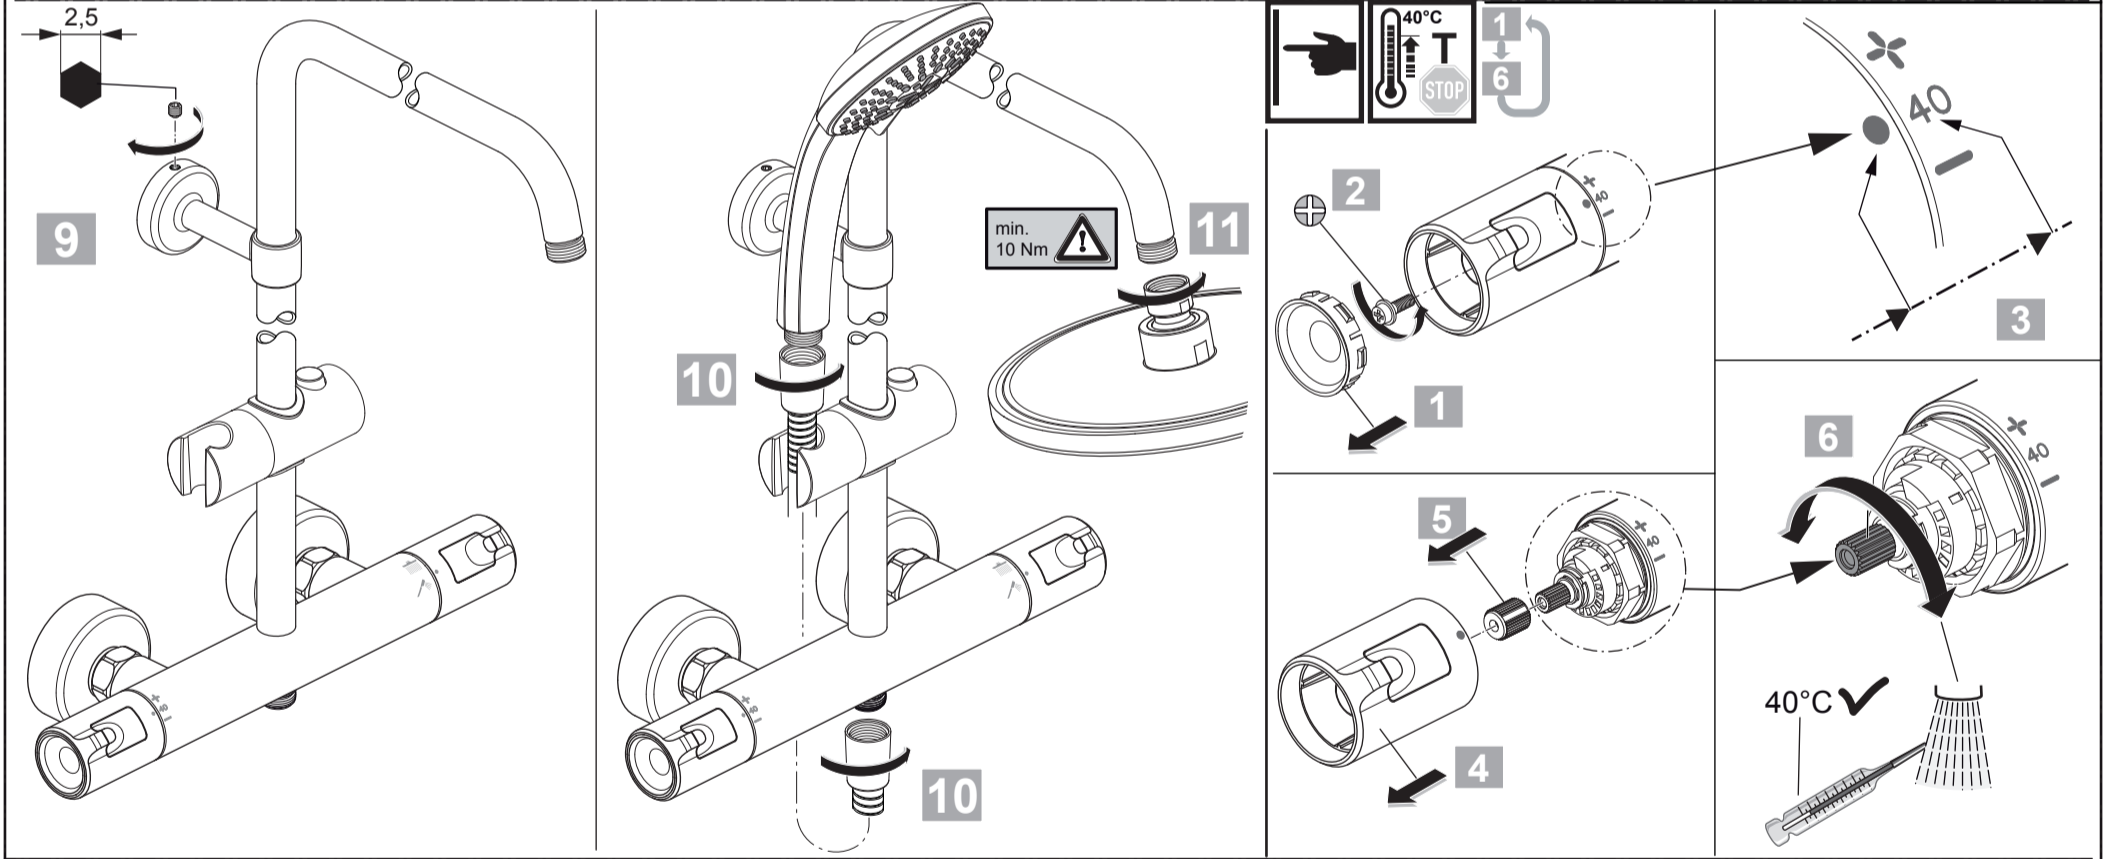

www.idealstandardinternational.com

	P bar		MAX. 10		5		Q (3 bar)
	T °C		MAX. 80		65		l/min
					55		8 12