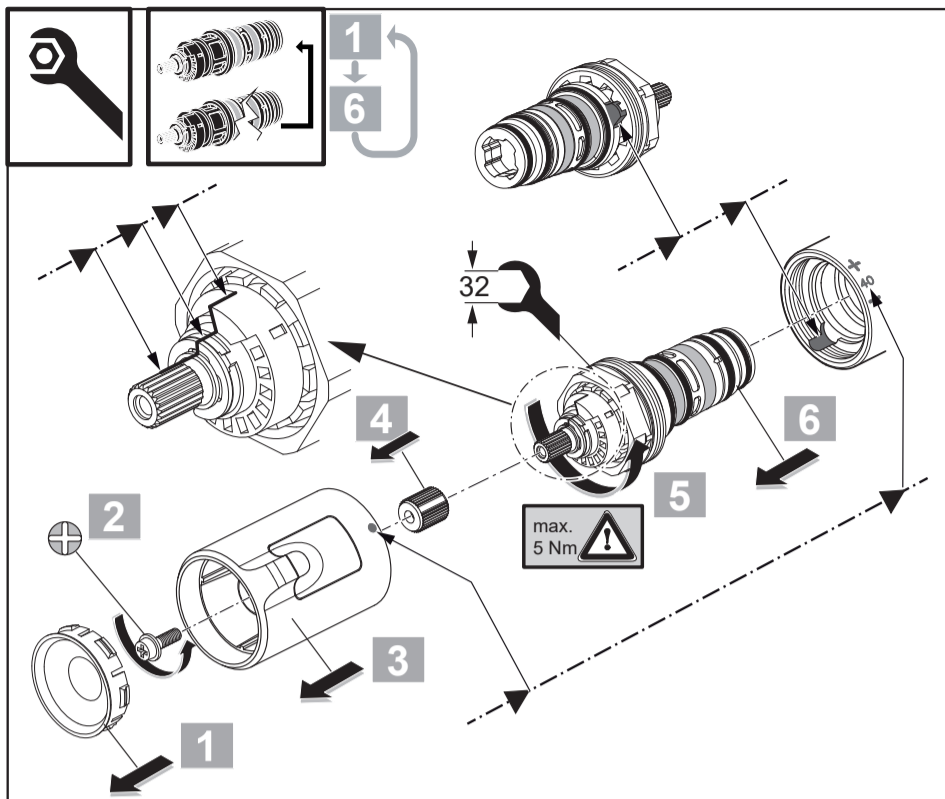

Pos.	Part No.
1	A 861 382 AA
2	A 861 371 NU
3	A 861 375 NU
4	A 861 376 NU
5	A 861 374 NU
6	A 861 372 NU
7	B 960 242 AA
8	A 861 385 NU
9	A 4109 AA
10	B 2231 AA
11	A 861 377 AA
	A 861 330 AA
12	B 960 976 AA
13	A 861 331 AA

www.idealstandardinternational.com

	P bar		MAX. 10		5		Q (3 bar)
	T °C		MAX. 80		65		l/min
					55		8 12