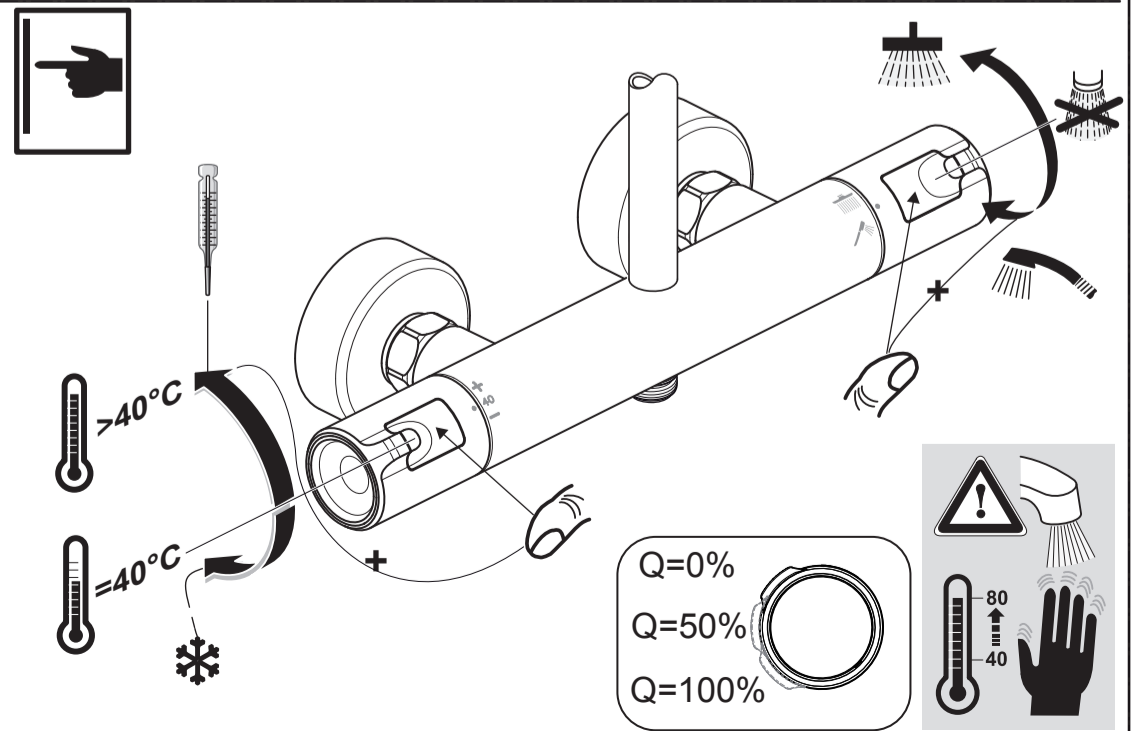

www.idealstandardinternational.com

	P bar		MAX. 10		5		Q (3 bar)
	T °C		MAX. 80		65		l/min
					55		8 12