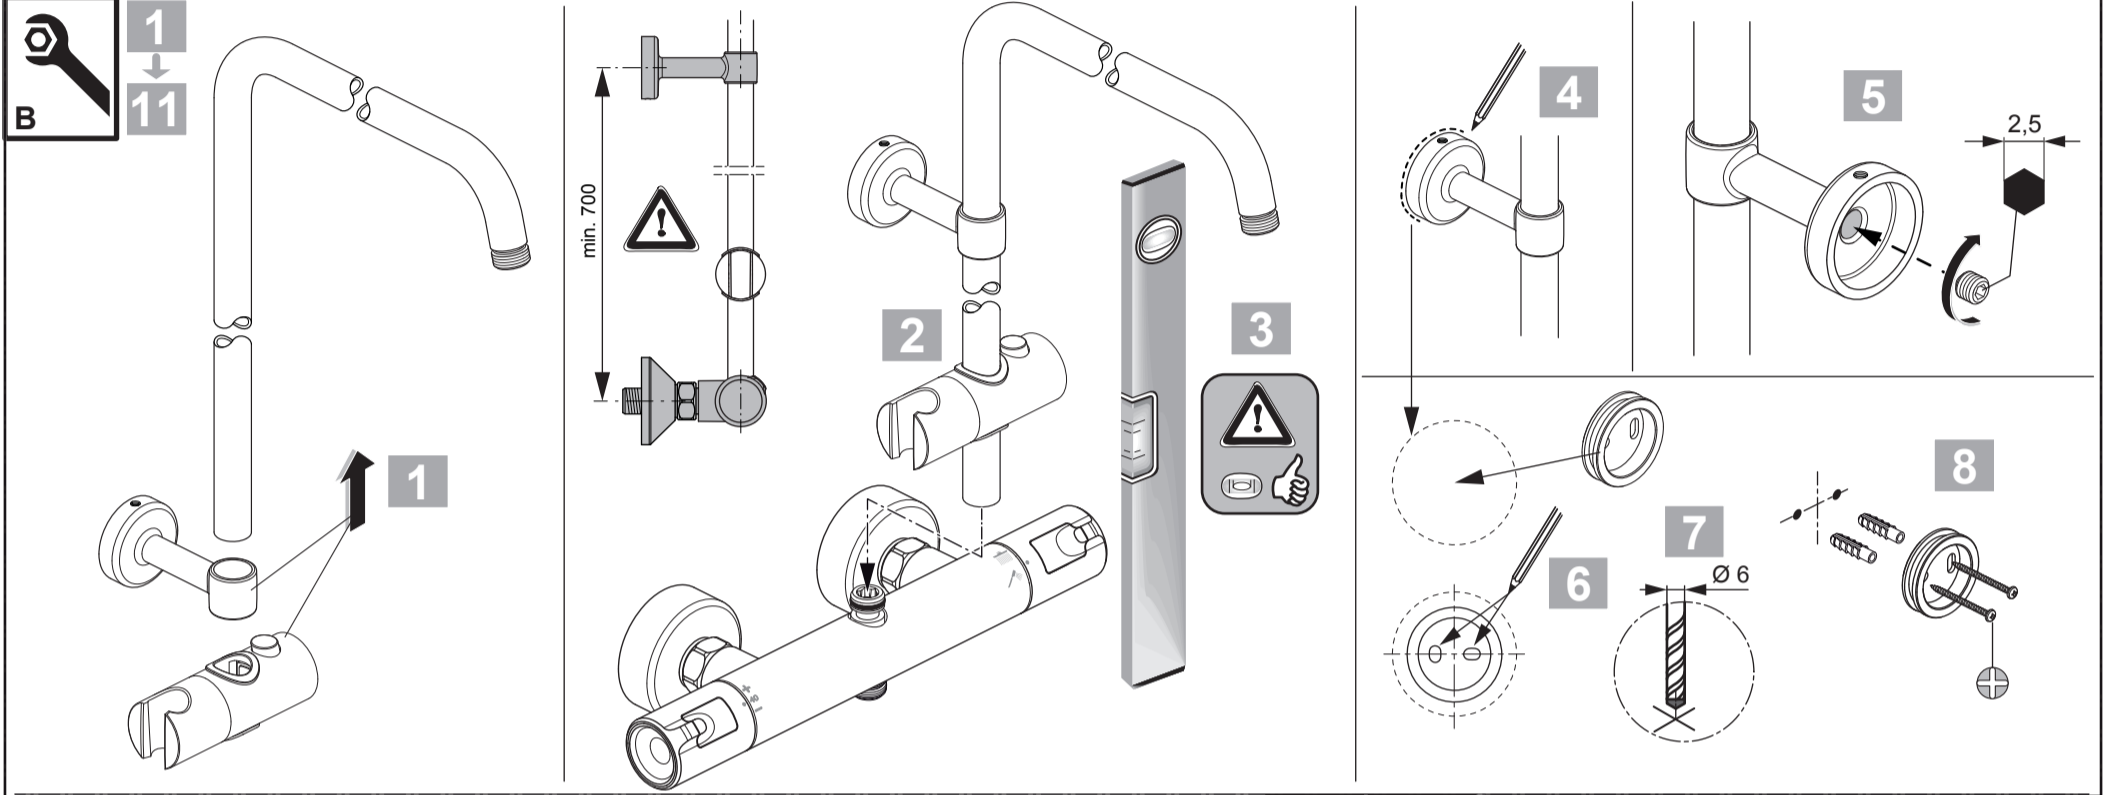

www.idealstandardinternational.com

	P bar		MAX. 10		5		Q (3 bar)
	T °C		MAX. 80		65		l/min
					55		8 12