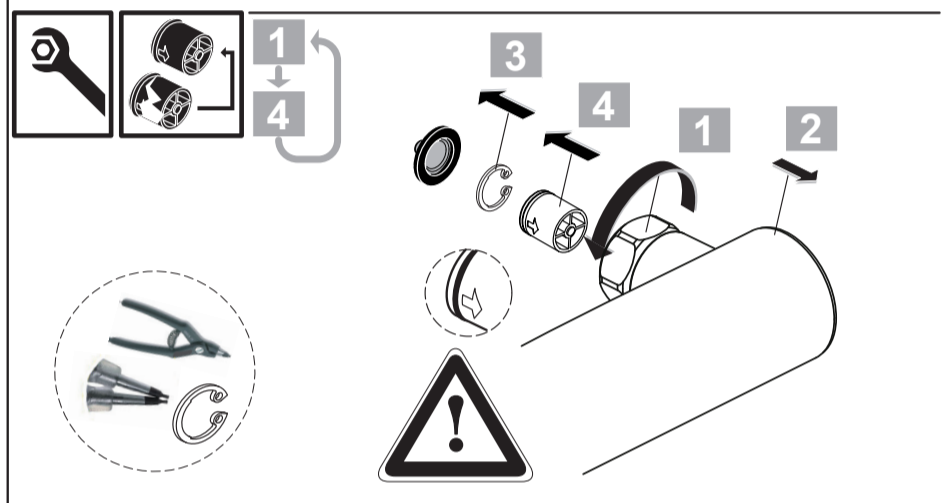

Pos.	Part No.
1	A 861 382 AA
2	A 861 371 NU
3	A 861 375 NU
4	A 861 376 NU
5	A 861 374 NU
6	A 861 372 NU
7	B 960 242 AA
8	A 861 385 NU
9	A 4109 AA
10	B 2231 AA
11	A 861 377 AA
	A 861 330 AA
12	B 960 976 AA
13	A 861 331 AA

www.idealstandardinternational.com

	P bar		MAX. 10		5		Q (3 bar)
	T °C		MAX. 80		65		l/min
					55		8 12