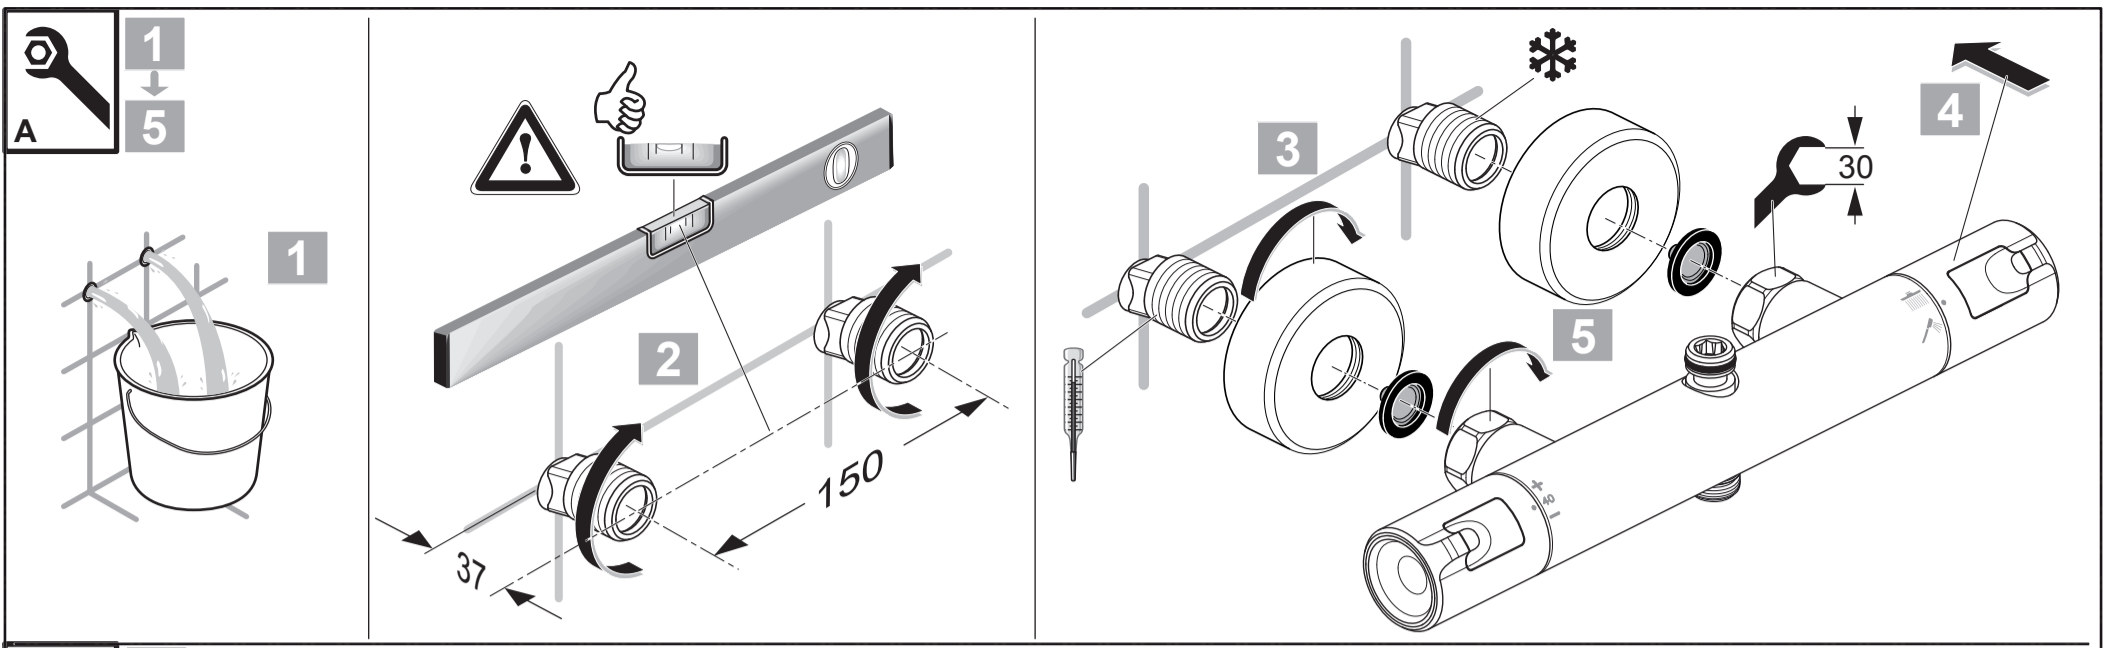

www.idealstandardinternational.com

	P bar		MAX. 10		5		Q (3 bar)
	T °C		MAX. 80		65		l/min
					55		8 12