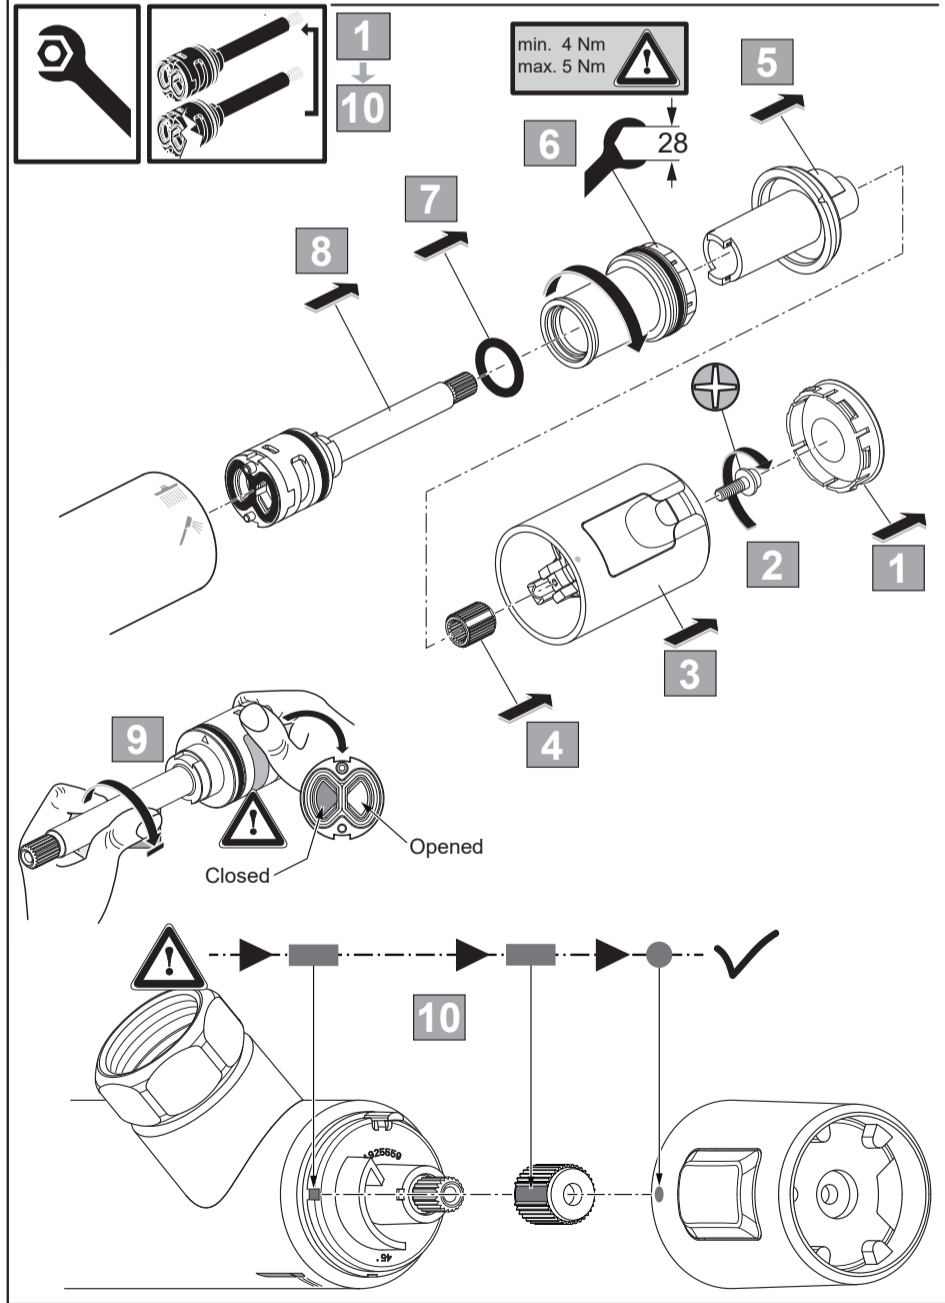

Pos.	Part No.
1	A 861 382 AA
2	A 861 371 NU
3	A 861 375 NU
4	A 861 376 NU
5	A 861 374 NU
6	A 861 372 NU
7	B 960 242 AA
8	A 861 385 NU
9	A 4109 AA
10	B 2231 AA
11	A 861 377 AA
	A 861 330 AA
12	B 960 976 AA
13	A 861 331 AA

www.idealstandardinternational.com

	P bar		MAX. 10		5		Q (3 bar)
	T °C		MAX. 80		65		l/min
					55		8 12