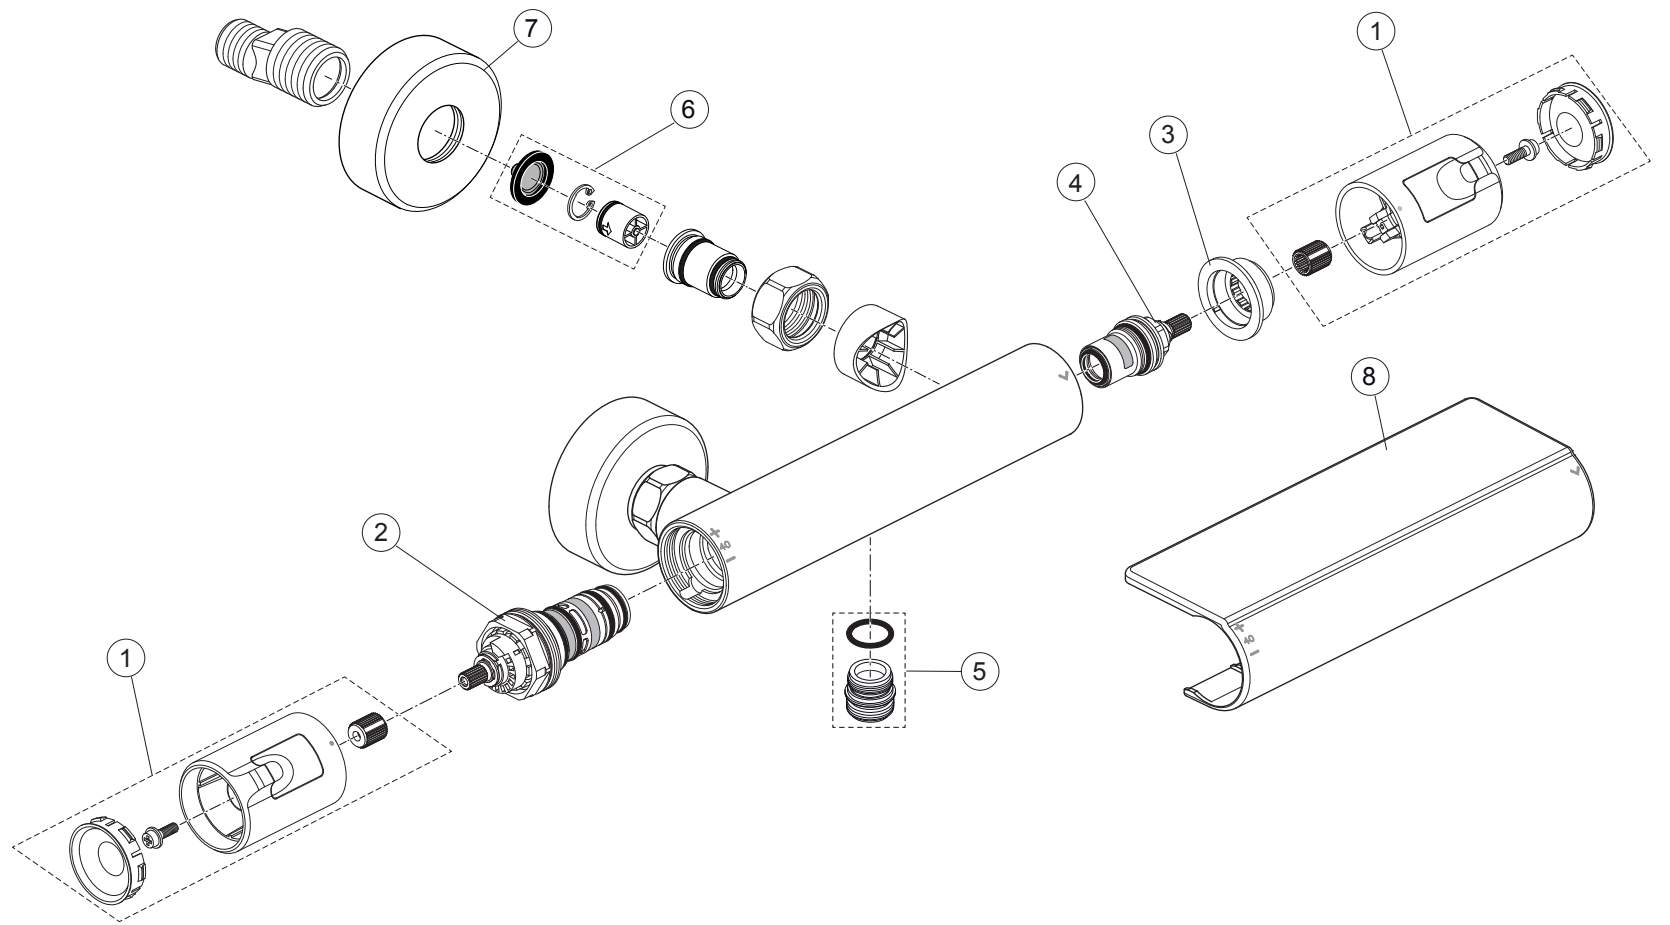

Pos.	Part No.
1	A 861 382 AA
2	A 861 371 NU
3	A 861 373 NU
4	A 861 245 NU
5	A 861 374 NU
6	A 861 372 NU
7	A 960 914 AA
8	A 7215 AA

Ideal Standard

CERATHERM T50
 A 7695 ..

0121 / A 868 908
 Made in Germany