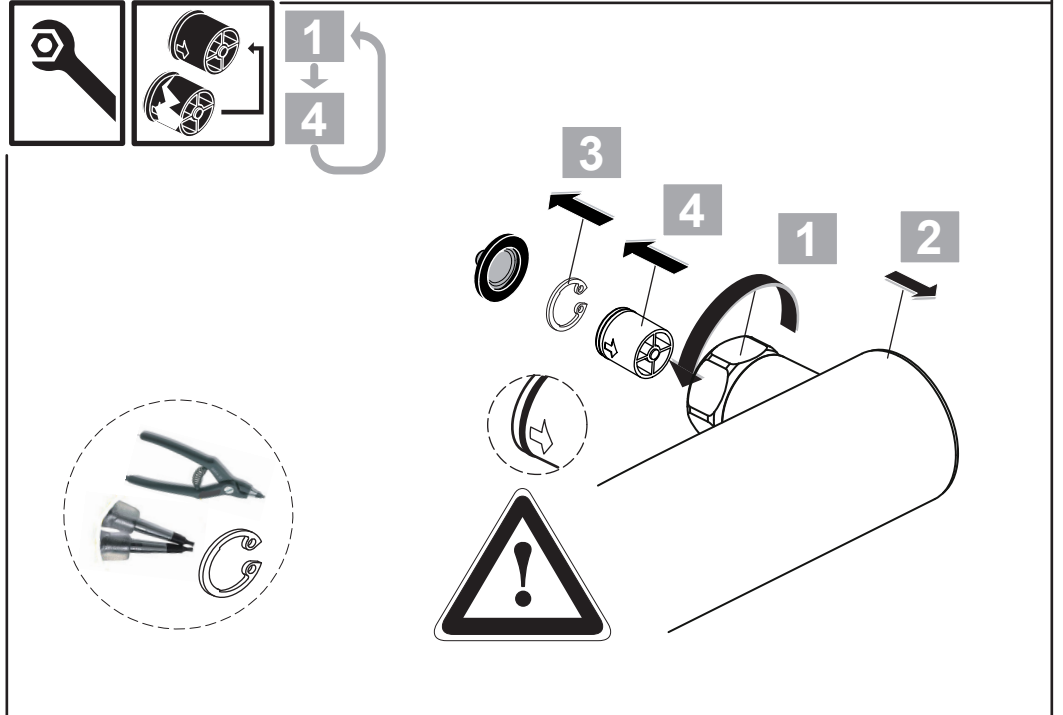

P	bar				Q (3 bar)
			0,5			
	T	°C				l/min 22