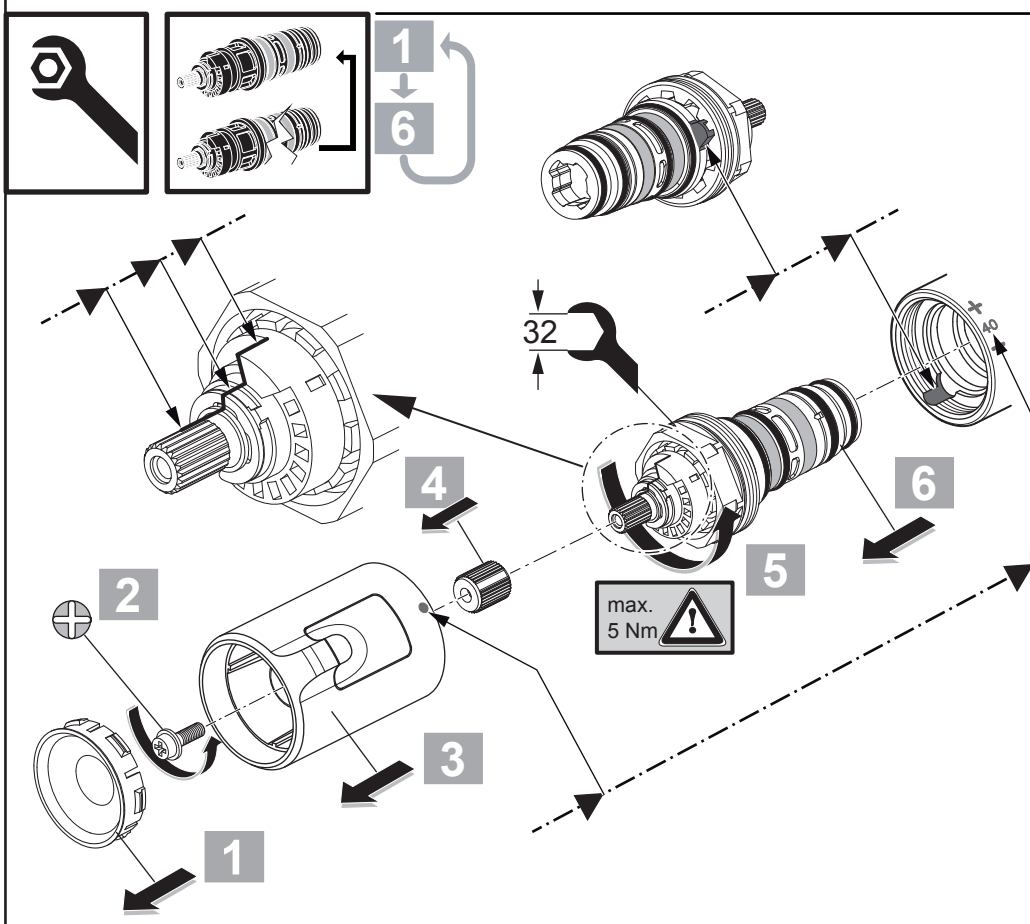

P	bar				Q (3 bar)
			0,5			
	T	°C				l/min 22