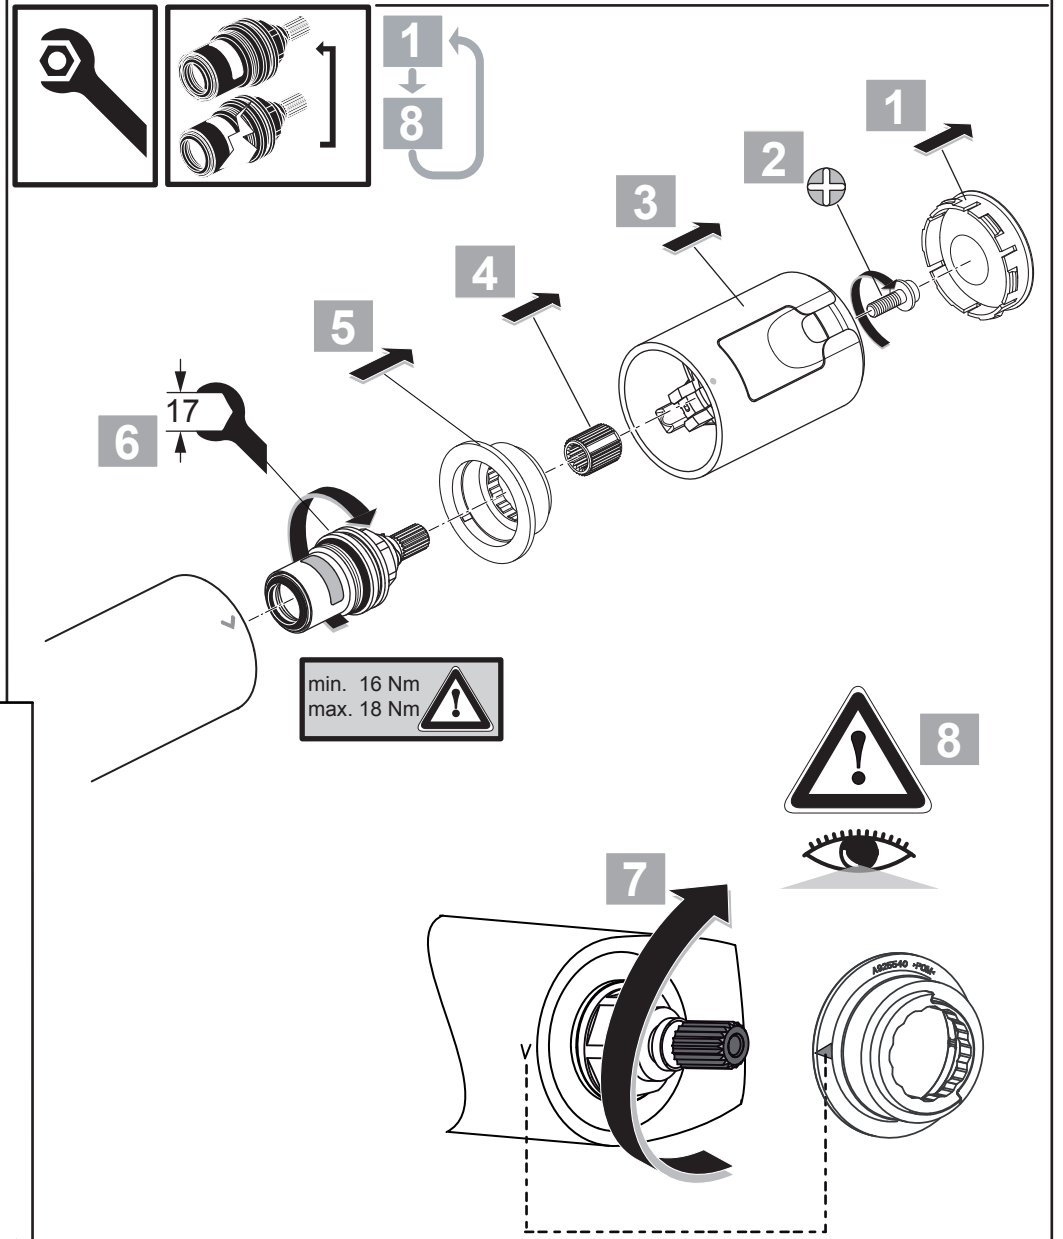

P	bar				Q (3 bar)
			0,5			
	T	°C				l/min 22