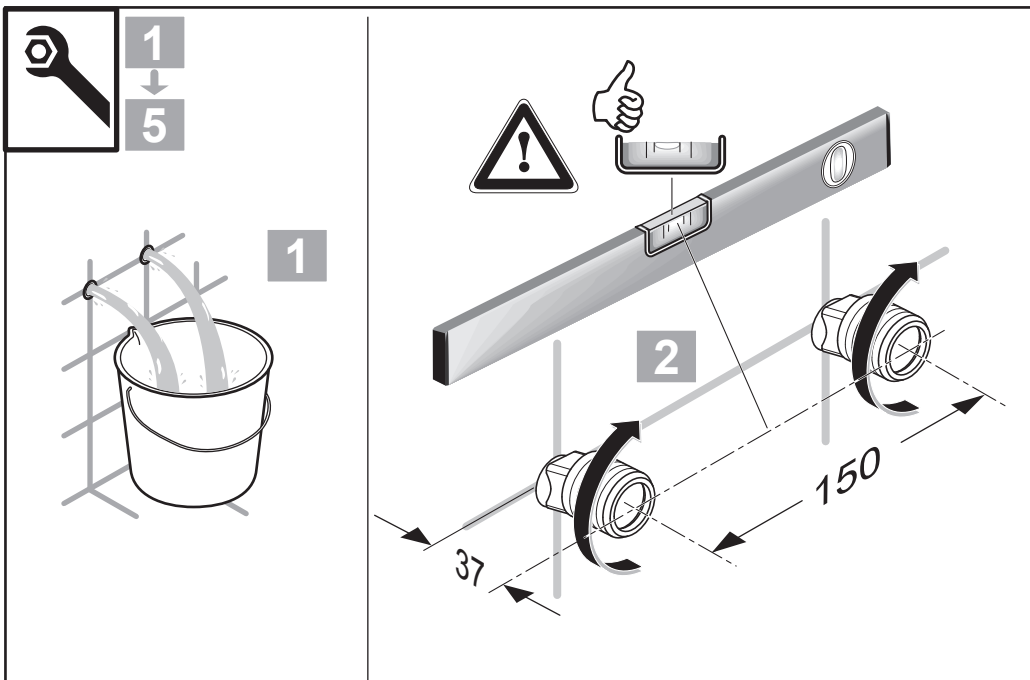

P	bar				Q (3 bar)
			0,5			
	T	°C				l/min 22