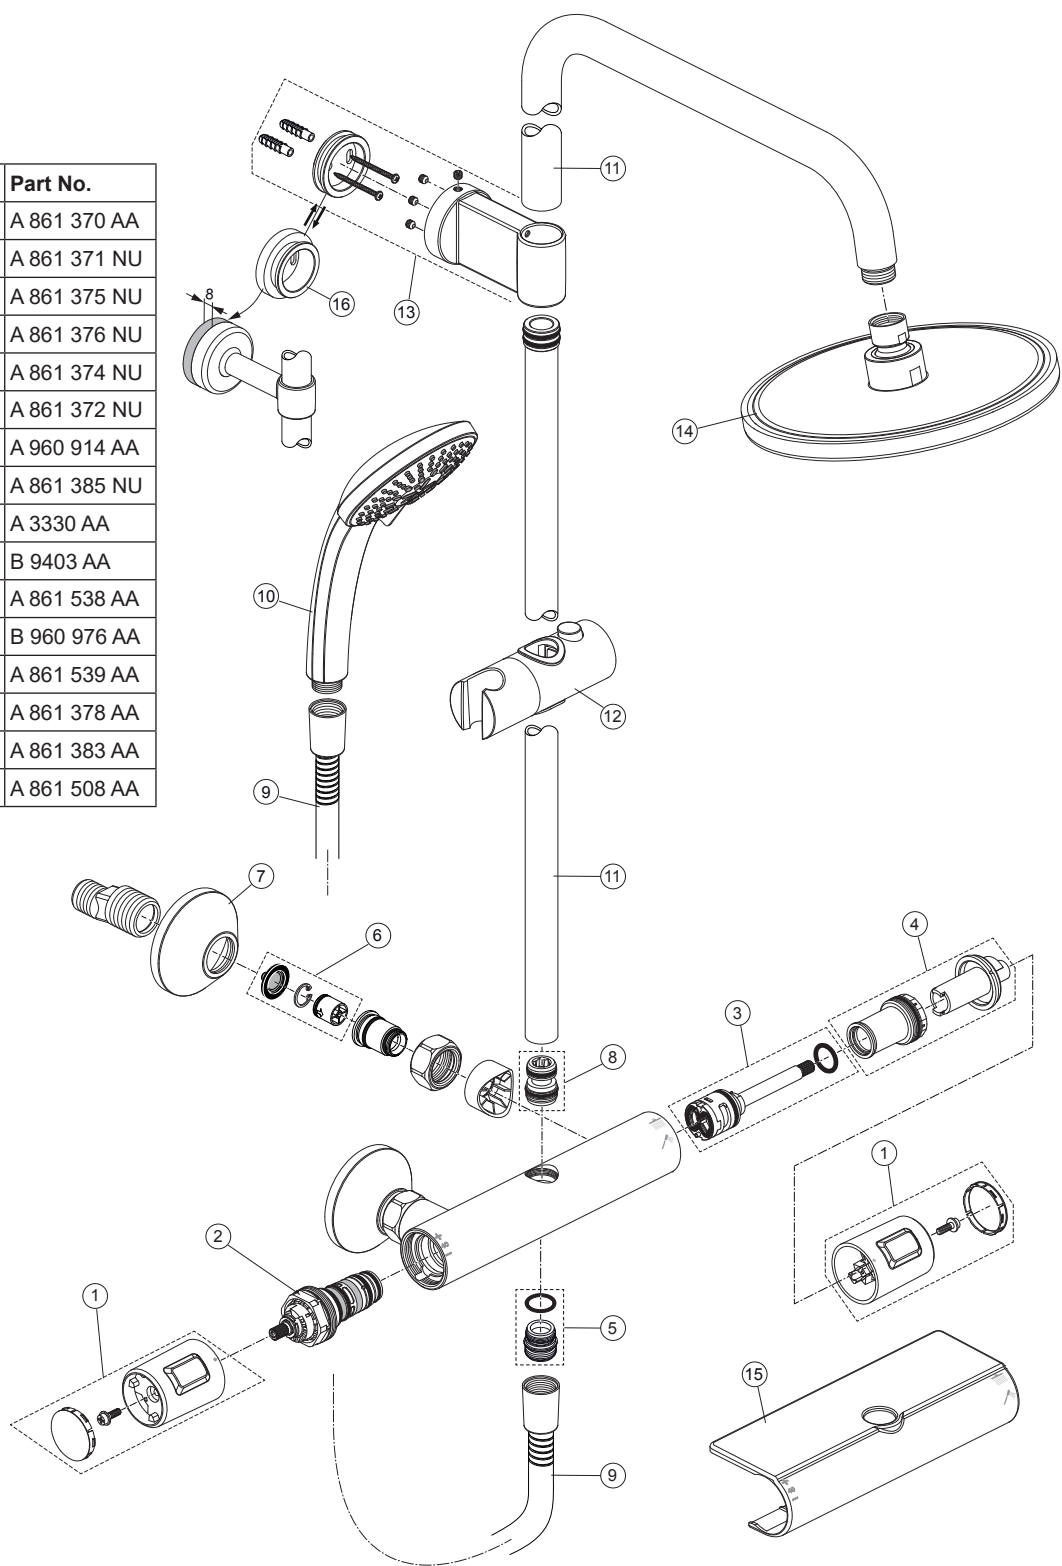

Spare Parts / Ersatzteile / Pièces de recharge / Pezzi di Ricambio / Piezas de requesto /  
 Parte de reposição / Reserveonderdelen / Reservdelar / Reservedeler / Varaosat /  
 Vraosat / Varahlutir / Ανταλλακτικά / Yedek Parçalar / Náhradní díly / Náhradné diely /  
 Nadomestni deli / Резервни части / Запчасти / Części Zapasowe / Piese de schimb /  
 Rendelhető alkatrészek / Запасні частини / Reservni delovi / Резервни делови /  
 Резервни делови / Atsarginių dalių / Tellitavad varuosad / Rezervju daļi

Pos.	Part No.
1	A 861 370 AA
2	A 861 371 NU
3	A 861 375 NU
4	A 861 376 NU
5	A 861 374 NU
6	A 861 372 NU
7	A 960 914 AA
8	A 861 385 NU
9	A 3330 AA
10	B 9403 AA
11	A 861 538 AA
12	B 960 976 AA
13	A 861 539 AA
14	A 861 378 AA
15	A 861 383 AA
16	A 861 508 AA

	<b>P</b> bar		MAX. 10		5		<b>Q</b> (3 bar)
	<b>T</b> °C		MAX. 80		1		<b>l/min</b>
					8		
					12		