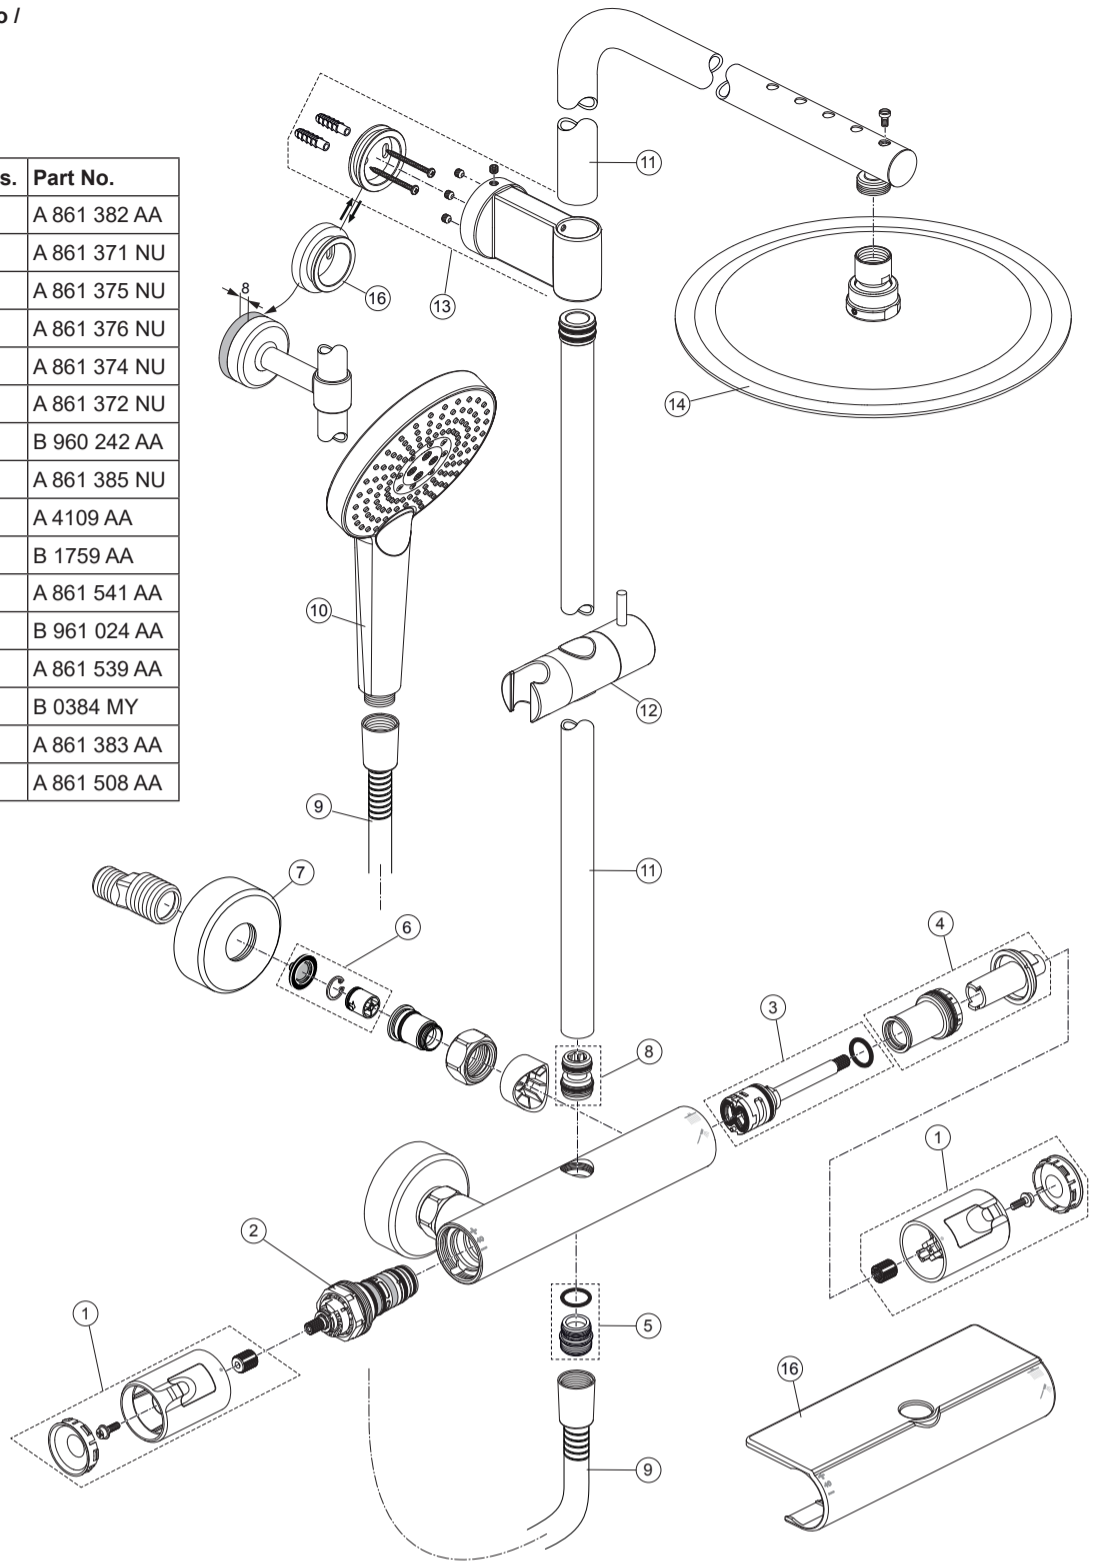

Spare Parts / Ersatzteile / Pièces de recharge / Pezzi di Ricambio / Piezas de requesto /  
 Parte de reposição / Reserveonderdelen / Reservdelar / Reservedeler / Varaosat /  
 Vraosat / Varahlutir / Ανταλλακτικά / Yedek Parçalar / Náhradní díly / Náhradné diely /  
 Nadomestni deli / Резервни части / Запчасти / Części Zapasowe / Piese de schimb  
 / Rendelhető alkatrészek / Запасні частини / Reservni delovi / Резервни делови /  
 Резервни делови / Atsarginių dalių / Tellitavad varuosad / Rezervju daļi

Pos.	Part No.
1	A 861 382 AA
2	A 861 371 NU
3	A 861 375 NU
4	A 861 376 NU
5	A 861 374 NU
6	A 861 372 NU
7	B 960 242 AA
8	A 861 385 NU
9	A 4109 AA
10	B 1759 AA
11	A 861 541 AA
12	B 961 024 AA
13	A 861 539 AA
14	B 0384 MY
15	A 861 383 AA
16	A 861 508 AA

	<b>P</b> bar		MAX. 10		5		<b>Q</b> (3 bar)
	<b>T</b> °C		MAX. 80		1		<b>l/min</b>
					8		
					12		