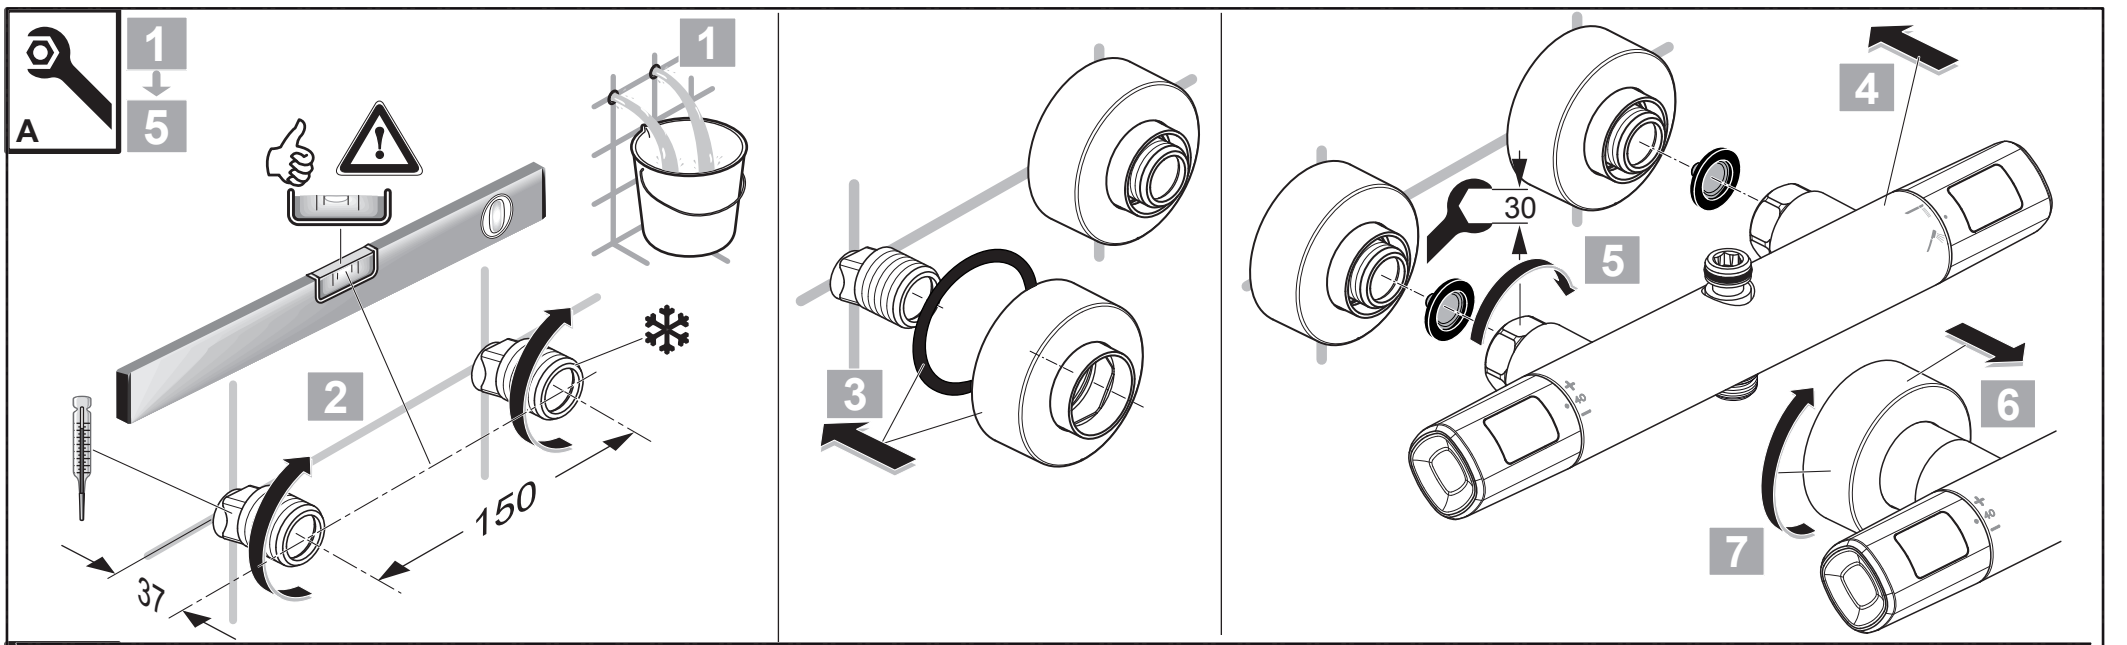

	P bar		MAX. 10		5		Q (3 bar)
	T °C		MAX. 80		65		l/min
					55		
							8 12