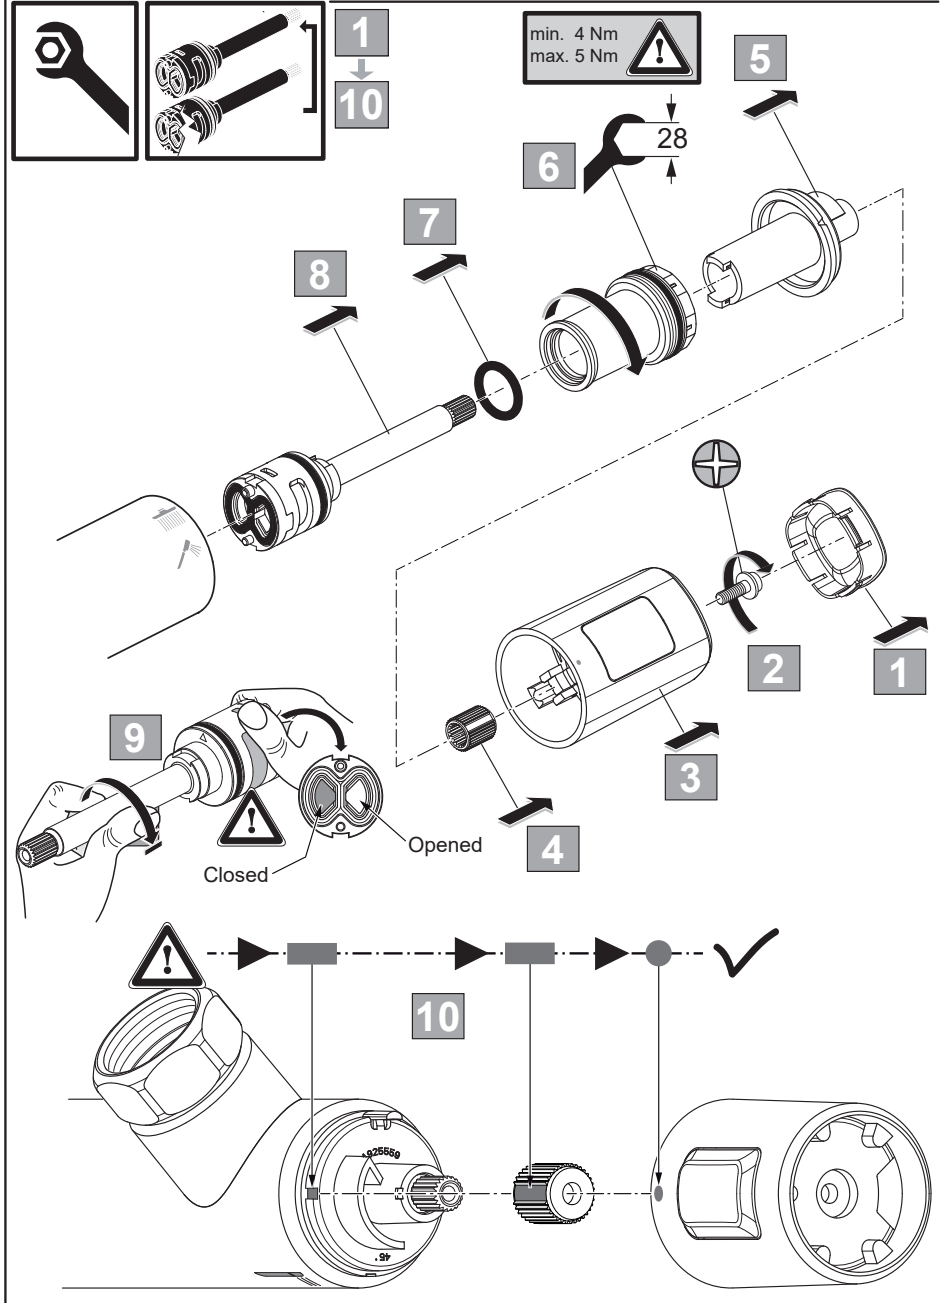

Pos.	Part No.
1	A 861 386 AA
2	A 861 371 NU
3	A 861 375 NU
4	A 861 376 NU
5	A 861 374 NU
6	A 861 372 NU
7	B 961 016 AA
8	A 861 385 NU
9	A 4109 AA
10	B 1760 AA
11	A 861 541 AA
12	B 961 024 AA
13	A 861 539 AA
14	B 0390 MY
15	A 861 383 AA
16	A 861 508 AA

	P bar		MAX. 10		5		Q (3 bar)
	T °C		MAX. 80		65		l/min
					55		
							8 12