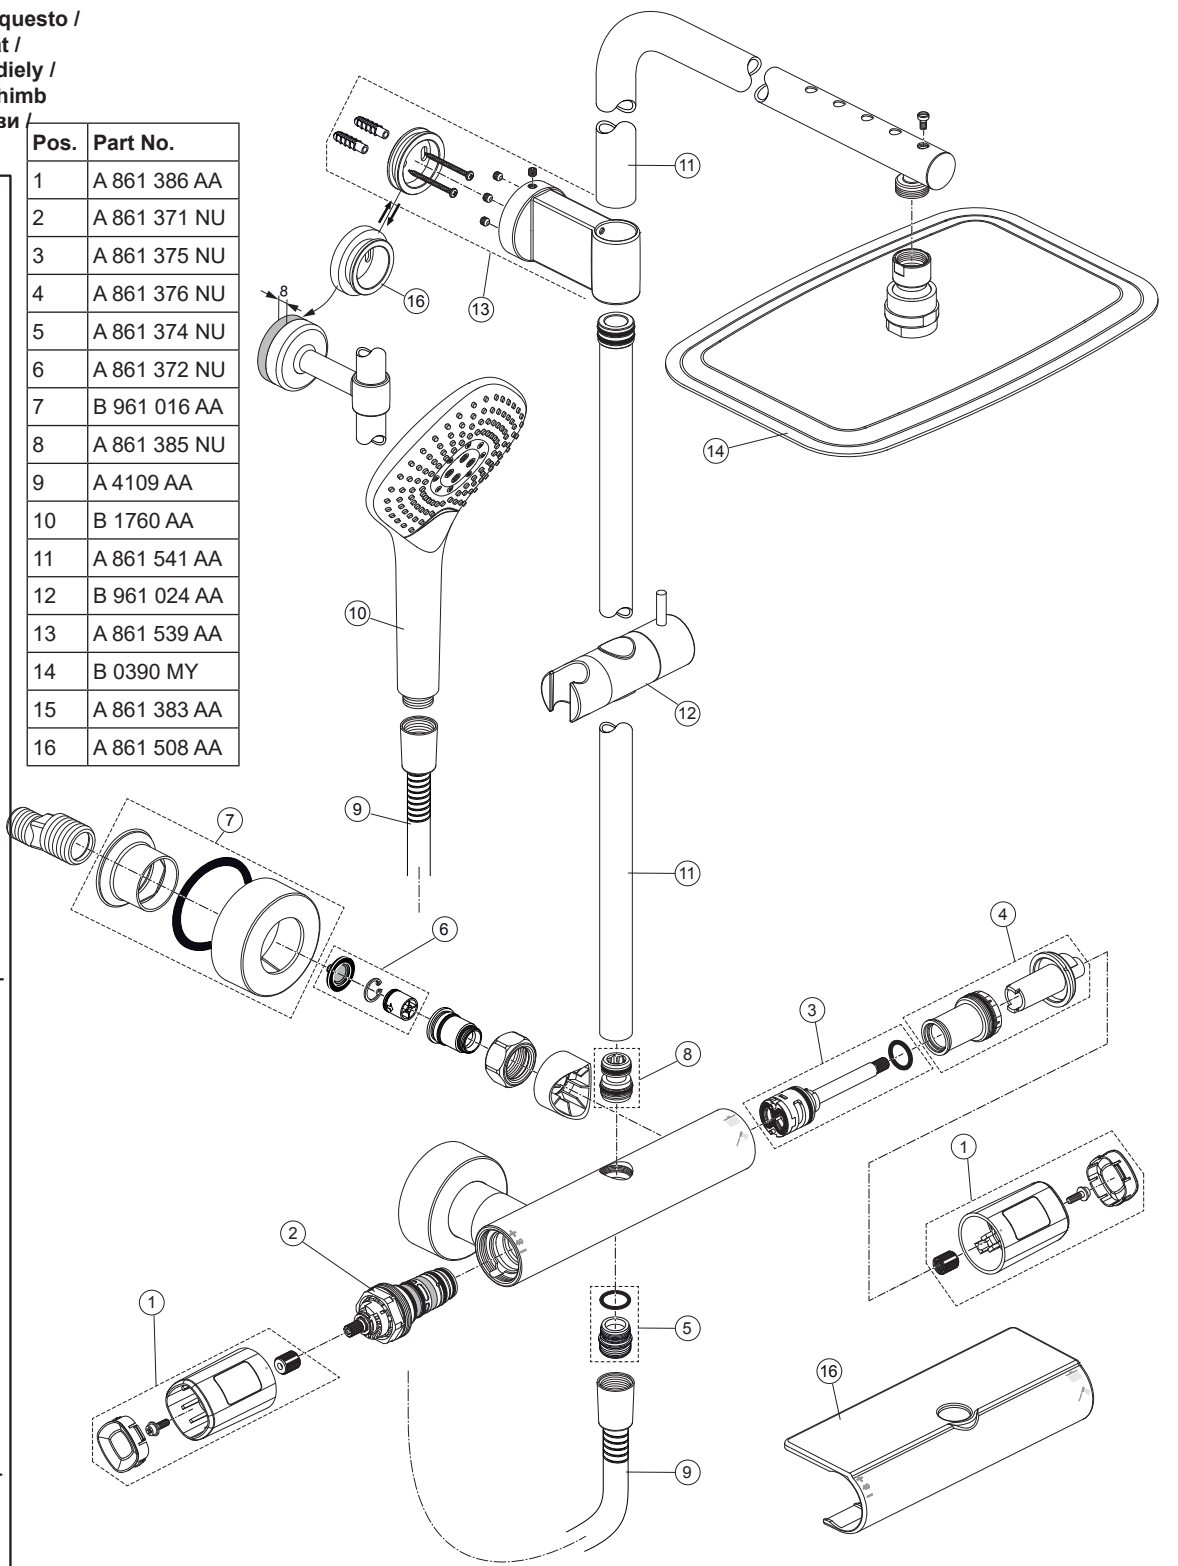

Pos.	Part No.
1	A 861 386 AA
2	A 861 371 NU
3	A 861 375 NU
4	A 861 376 NU
5	A 861 374 NU
6	A 861 372 NU
7	B 961 016 AA
8	A 861 385 NU
9	A 4109 AA
10	B 1760 AA
11	A 861 541 AA
12	B 961 024 AA
13	A 861 539 AA
14	B 0390 MY
15	A 861 383 AA
16	A 861 508 AA

	P bar		MAX. 10		5		Q (3 bar)
	T °C		MAX. 80		65		l/min
					55		
							8 12