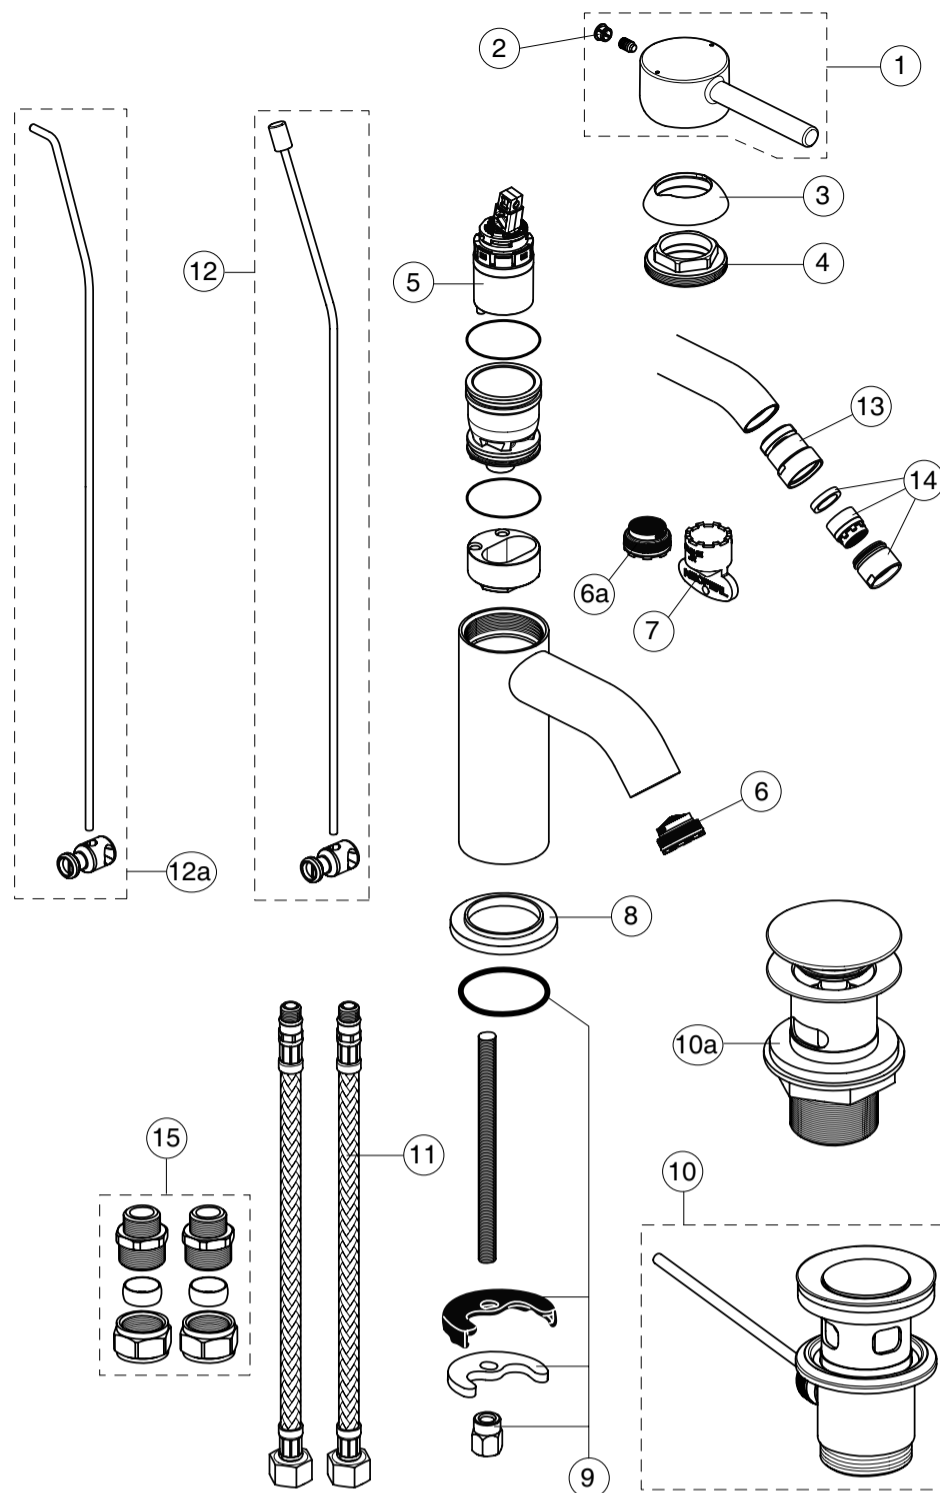

Ordering spares / Ersatzteil - Regelung / Pièces de rechange / Parti di ricambio / Lista de recambios / Onderdelen bestellen (NL/B) / Κωδικός Ανταλλακτικών / Bestilling af reservedele / Beställning av reservdelar / Bestilling av reservedeler / Резервни части / Запчасти / Części zapasowe / Piese de schimb / Rendelhető alkatrészek / Запасні частини / Резервни делови / Резервни делови / Atsarginių dalių / Teltitavad varuosad / Rezerves daļas / Náhradní díly / Náhradné diely / Yedek parça siparişi / Nadomestni deli

XX = AA, AD,

- | | |
|-----------------------|-------------------|
| 1 - B 961706 XX | 10 - A 962991 XX |
| 2 - A 961157 XX | 10a - S 8803 AA |
| 3 - A 861080 XX | E 1482 XX |
| 4 - B 961645 NU | 11 - A 962005 NU |
| 5 - A 861397 NU | 12 - B 961384 XX |
| 6 - B 960366 NU | 12a - B 960900 XX |
| 6a - B 960889 NU-5L/m | 13 - A 960019 XX |
| 7 - B 960654 NU | 14 - A 963369 XX |
| 8 - B 960712 XX | 15 - B 960845 NU |
| 9 - B 964702 NU | |