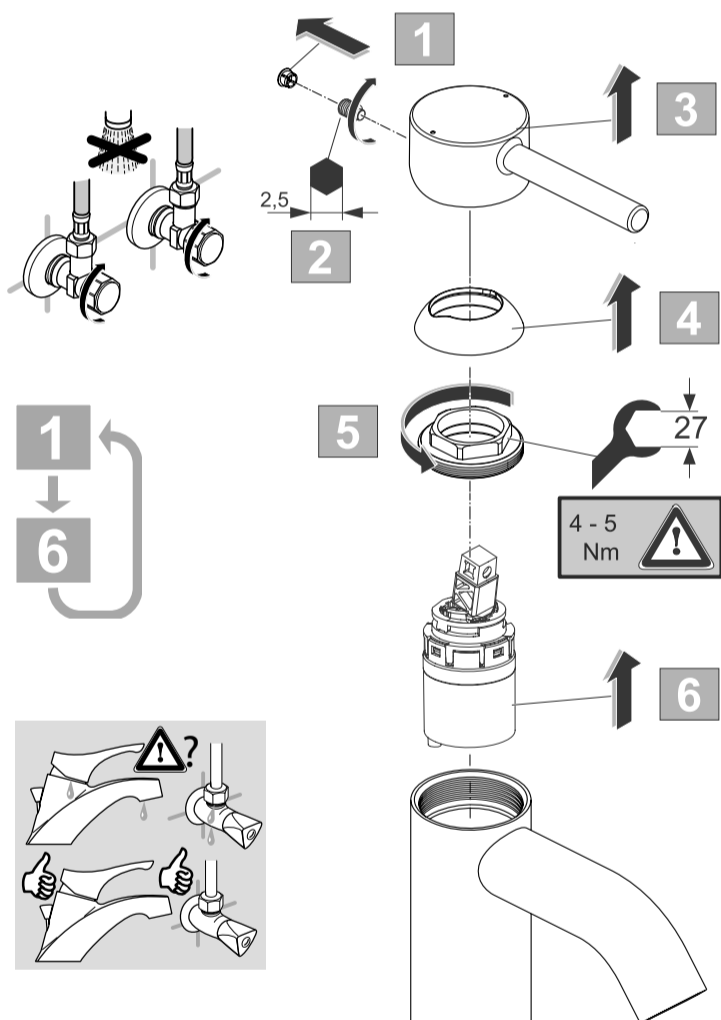

Ordering spares / Ersatzteil - Regelung / Pièces de rechange / Parti di ricambio / Lista de recambios / Onderdelen bestellen (NL/B) / Κωδικός Ανταλλακτικών / Bestilling af reservedele / Beställning av reservdelar / Bestilling av reservedeler / Резервни части / Запчасти / Części zapasowe / Piese de schimb / Rendelhető alkatrészek / Запасні частини / Резервни делови / Резервни делови / Atsarginių dalių / Teltitavad varuosad / Rezerves daļas / Náhradní díly / Náhradné diely / Yedek parça siparişi / Nadomestni deli

XX = AA, AD,

- | | |
|-----------------------|-------------------|
| 1 - B 961706 XX | 10 - A 962991 XX |
| 2 - A 961157 XX | 10a - S 8803 AA |
| 3 - A 861080 XX | E 1482 XX |
| 4 - B 961645 NU | 11 - A 962005 NU |
| 5 - A 861397 NU | 12 - B 961384 XX |
| 6 - B 960366 NU | 12a - B 960900 XX |
| 6a - B 960889 NU-5L/m | 13 - A 960019 XX |
| 7 - B 960654 NU | 14 - A 963369 XX |
| 8 - B 960712 XX | 15 - B 960845 NU |
| 9 - B 964702 NU | |