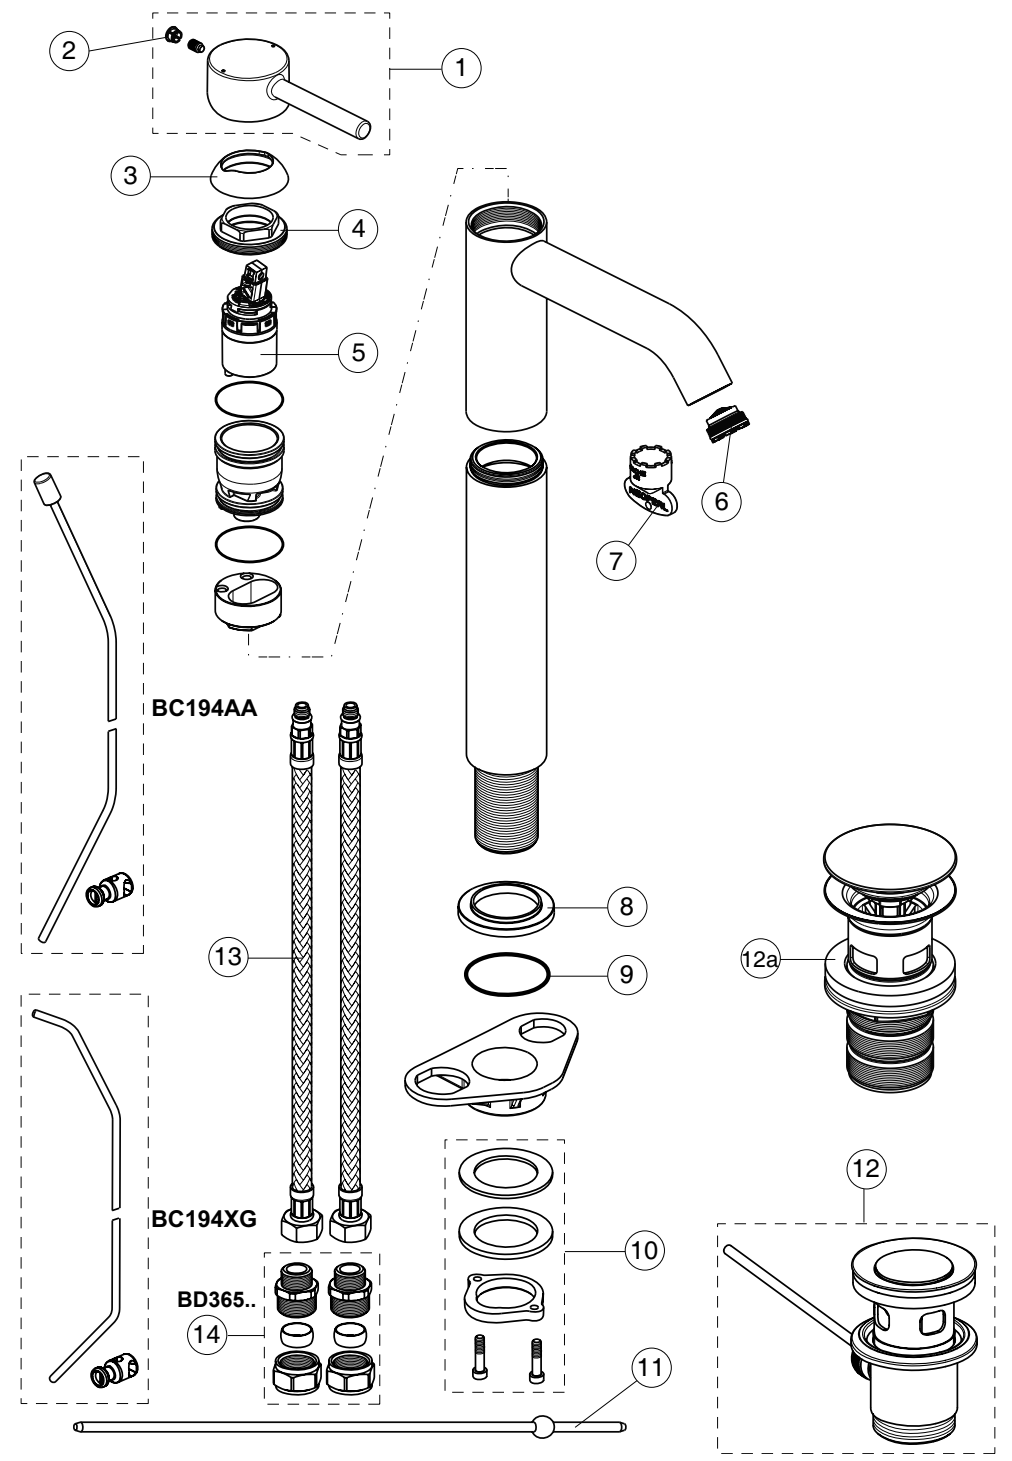

Ordering spares / Ersatzteil - Regelung / Pièces de rechange / Parti di ricambio / Lista de recambios / Onderdelen bestellen (NL/B) / Κωδικοί Ανταλλακτικών / Bestilling af reservedele / Beställning av reservdelar / Bestilling av reservedeler / Резервни части / Запчасти / Części zapasowe / Piese de schimb / Rendelhető alkatrészek / Запасні частини / Резервни делови / Резервни делови / Atsarginių dalių / Tellitavad varuosad / Rezerves daļas / Náhradní díly / Náhradné diely / Yedek parça siparişi / Nadomestni deli

XX = AA, AD,

- 1 - B 961706 XX
- 2 - A 961157 XX
- 3 - A 861080 XX
- 4 - B 961645 NU
- 5 - A 861397 NU
- 6 - B 960889 NU
- 7 - B 960654 NU
- 8 - B 960712 XX
- 9 - A 962574 NU
- 10 - B 960255 NU
- 11 - A 960200 XX
- 12 - A 962991 XX
- 12a - E 1482 XX
- 13 - B 960364 NU
- 14 - B 960845 NU

BD365..

CERALINE

05.2021 / B565108

Ideal Standard International NV
Corporate Village – Gent Building
Da Vincilaan 2
1935 Zaventem
Belgium
<http://www.idealstandardinternational.com>

10
BD365..

	P bar	0,5	MAX. 10	5		Q (3 bar)
	T °C		MAX. 80	65		l/min
				40		5

	T	STOP					
			4	3	2	1	0
			°C	°C	°C	°C	°C
			27	33	41	48	50
			33	42	53	63	65
			41	53	68	83	85