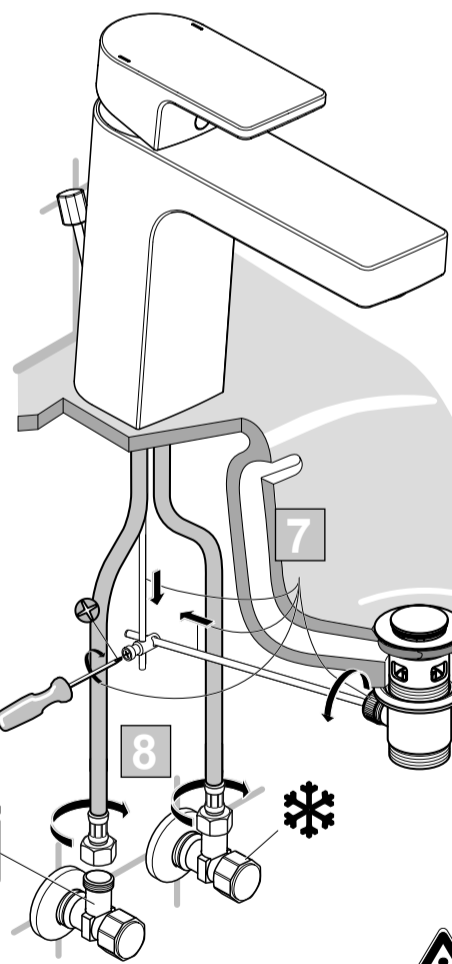

EDGE

04.2018 / B665823

Ideal Standard International NV  
Corporate Village – Gent Building  
Da Vincilaan 2  
1935 Zaventem  
Belgium  
<http://www.idealstandardinternational.com>

P	T	Snowflake	0	1	2	3	4	5
			°C	°C	°C	°C	°C	°C
50°C	15°C		50	49	44	40	35	33
65°C	15°C		65	63	57	50	44	40
85°C	15°C		85	83	74	64	56	50