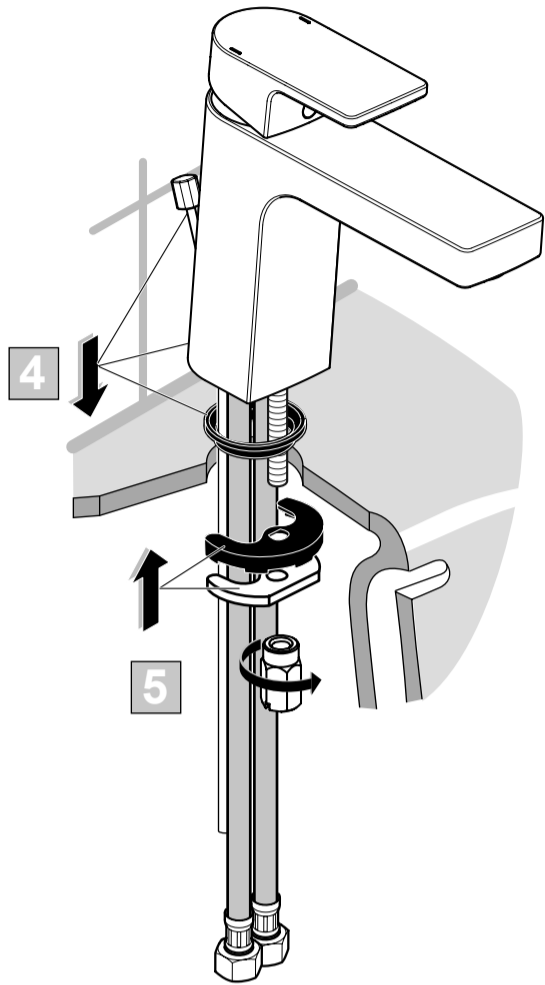

EDGE

04.2018 / B665823

Ideal Standard International NV  
Corporate Village – Gent Building  
Da Vincilaan 2  
1935 Zaventem  
Belgium  
<http://www.idealstandardinternational.com>

P	T	Snowflake	0	1	2	3	4	5
			°C	°C	°C	°C	°C	°C
50°C	15°C		50	49	44	40	35	33
65°C	15°C		65	63	57	50	44	40
85°C	15°C		85	83	74	64	56	50