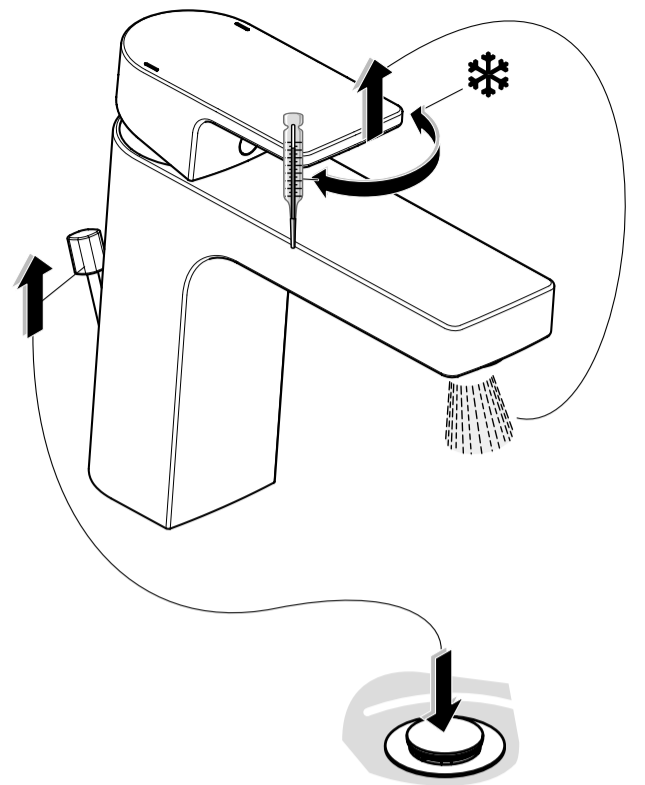

EDGE

04.2018 / B665823

Ideal Standard International NV  
Corporate Village – Gent Building  
Da Vincilaan 2  
1935 Zaventem  
Belgium  
<http://www.idealstandardinternational.com>

P	T	Snowflake	0	1	2	3	4	5
			°C	°C	°C	°C	°C	°C
50°C	15°C		50	49	44	40	35	33
65°C	15°C		65	63	57	50	44	40
85°C	15°C		85	83	74	64	56	50