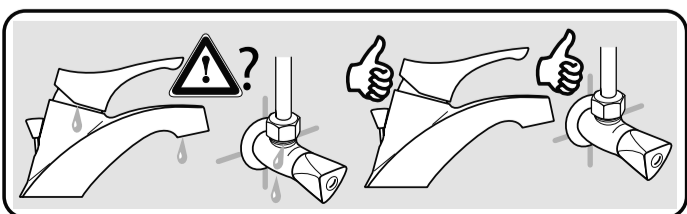

EDGE

04.2018 / B665823

Ideal Standard International NV  
Corporate Village – Gent Building  
Da Vincilaan 2  
1935 Zaventem  
Belgium  
<http://www.idealstandardinternational.com>

P	T	Snowflake	0	1	2	3	4	5
			°C	°C	°C	°C	°C	°C
50°C	15°C		50	49	44	40	35	33
65°C	15°C		65	63	57	50	44	40
85°C	15°C		85	83	74	64	56	50