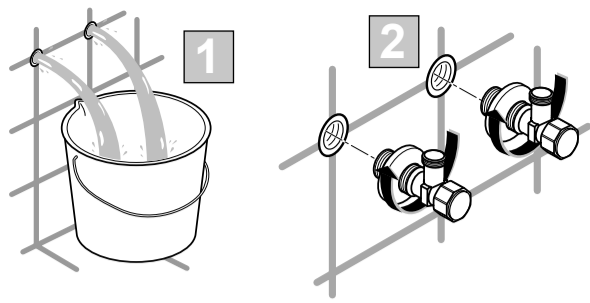

EDGE

04.2018 / B665823

Ideal Standard International NV  
Corporate Village – Gent Building  
Da Vincilaan 2  
1935 Zaventem  
Belgium  
<http://www.idealstandardinternational.com>

P	T	Snowflake	0	1	2	3	4	5
			°C	°C	°C	°C	°C	°C
50°C	15°C		50	49	44	40	35	33
65°C	15°C		65	63	57	50	44	40
85°C	15°C		85	83	74	64	56	50