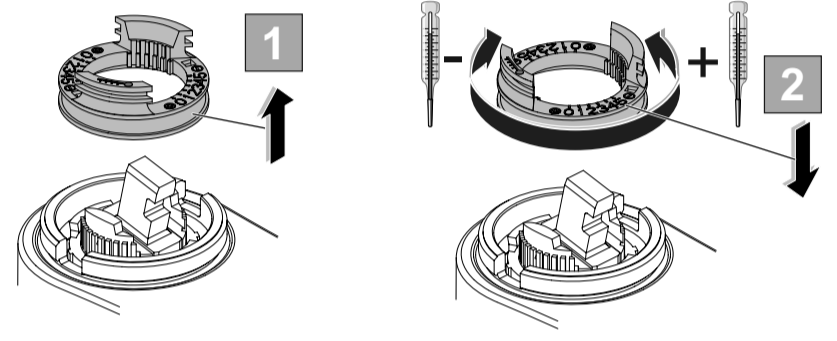

EDGE

04.2018 / B665823

Ideal Standard International NV  
Corporate Village – Gent Building  
Da Vincilaan 2  
1935 Zaventem  
Belgium  
<http://www.idealstandardinternational.com>

P	T	Snowflake	0	1	2	3	4	5
			°C	°C	°C	°C	°C	°C
50°C	15°C		50	49	44	40	35	33
65°C	15°C		65	63	57	50	44	40
85°C	15°C		85	83	74	64	56	50