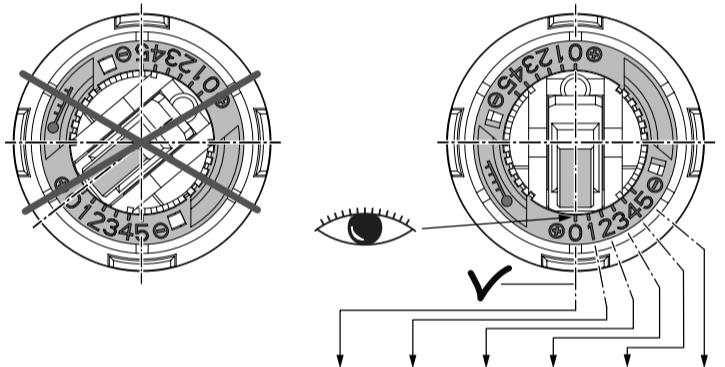

EDGE

04.2018 / B665823

Ideal Standard International NV  
Corporate Village – Gent Building  
Da Vincilaan 2  
1935 Zaventem  
Belgium  
<http://www.idealstandardinternational.com>

P	T	Snowflake	0	1	2	3	4	5
			°C	°C	°C	°C	°C	°C
50°C	15°C		50	49	44	40	35	33
65°C	15°C		65	63	57	50	44	40
85°C	15°C		85	83	74	64	56	50