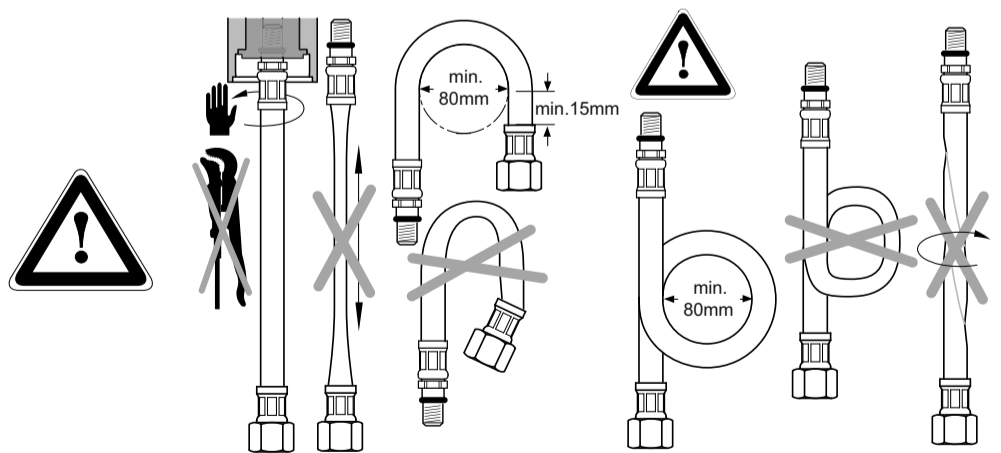

EDGE

04.2018 / B665823

Ideal Standard International NV  
Corporate Village – Gent Building  
Da Vincilaan 2  
1935 Zaventem  
Belgium  
<http://www.idealstandardinternational.com>

P	T	Snowflake	0	1	2	3	4	5
			°C	°C	°C	°C	°C	°C
50°C	15°C		50	49	44	40	35	33
65°C	15°C		65	63	57	50	44	40
85°C	15°C		85	83	74	64	56	50