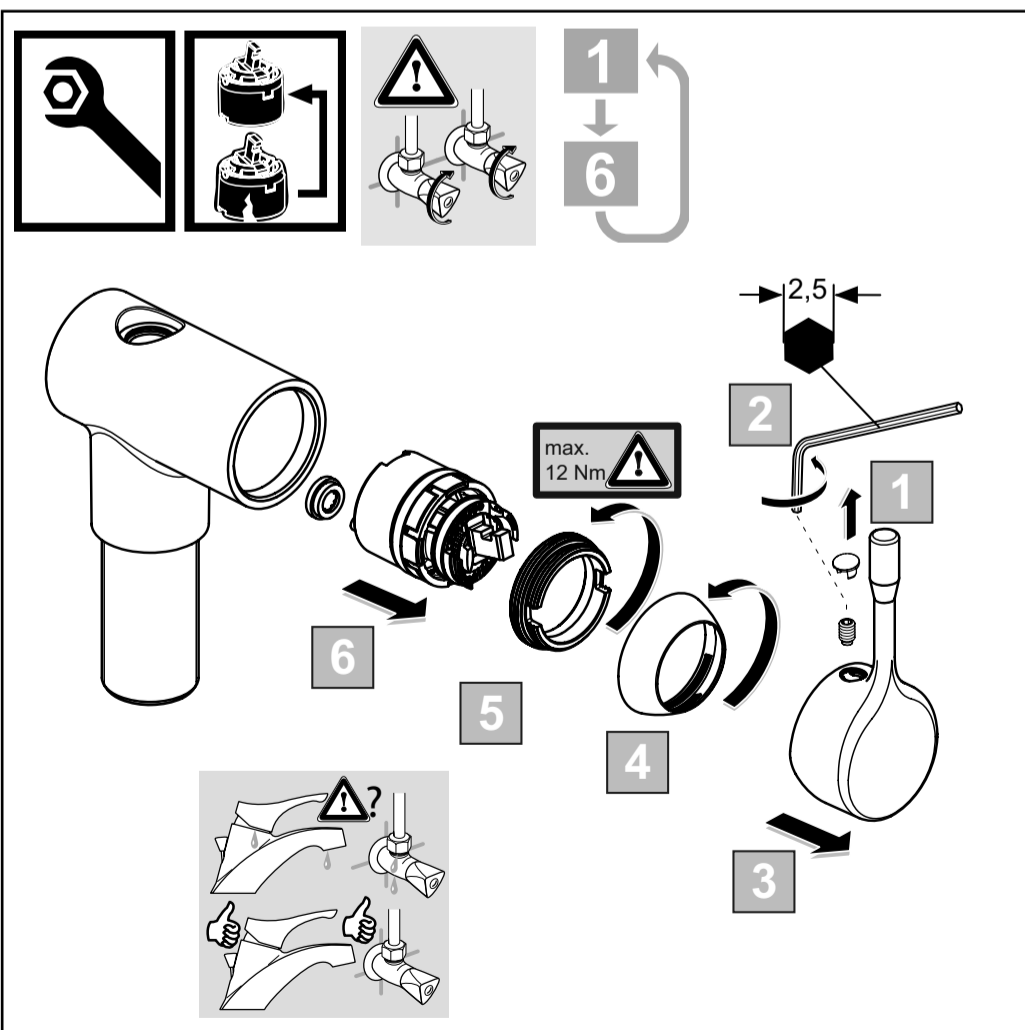

Ordering spares / Ersatzteil - Regelung / Pièces de rechange / Parti di ricambio / Lista de recambios / Onderdelen bestellen (NL/B) / Κωδικοί Ανταλλακτικών / Bestilling af reservedele / Beställning av reservdelar / Bestilling av reservedeler / Резервни части / Запчасти / Części zapasowe / Piese de schimb / Rendelhető alkatrészek / Запасні частини / Резервни делови / Резервни делови / Atsarginių dalių / Tellitavad varuosad / Rezerves daļas / Náhradní díly / Náhradné diely / Yedek parça siparişi / Nadomestni deli

XX = AA, AD,

- 1 - B 961580 XX
- 3 - A 963054 NU
- 4 - B 961438 XX
- 5 - B 961374 NU
- 6 - A 861181 NU
- 7 - A 861156 NU
- 11 - B 961582 NU
- 13 - A 960911 NU
- 14 - B 961589 XX
- 15 - B 960712 XX
- 16 - A 962574 NU
- 19 - B 960255 NU
- 20 - B 962005 NU - L500
B 960364 NU - L620
- 22 - B 964682 XX
- 23 - A 961817 NU
- 24 - A 962630 NU
- 25 - B 961346 NU
- 26 - B 960465 AA