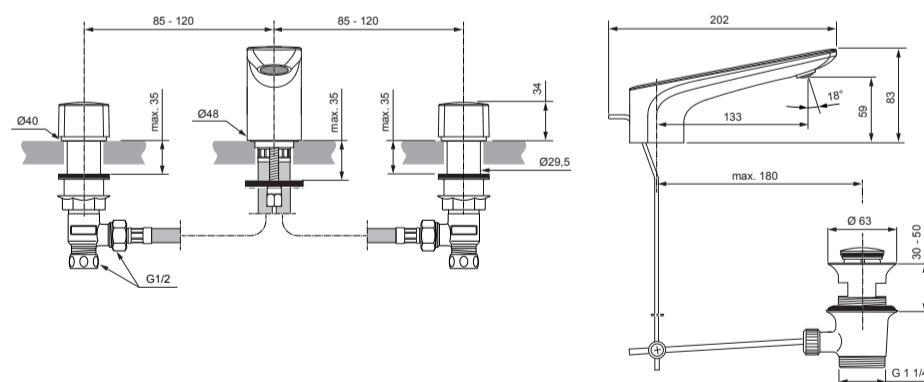

XX = AA, GN, ...

Pos.	Part No.
1	A 861 505 XX
2	A 861 506 XX
3	A 861 243 NU
	A 861 244 NU
4	A 861 507 NU
5	A 861 479 XX
6	B 960 389 NU
7	A 861 418 NU
8	B 960 432 NU
9	A 961 230 XX
10	A 962 499 NU

Ideal Standard

CONCA

BC 759 ..

1120 / A 868 687

Ideal Standard International NV
 Corporate Village - Gent Building
 Da Vincilaan 2
 1935 Zaventem
 Belgium

www.idealstandardinternational.com

	P bar				Q (3 bar)
	T °C				l/min 5