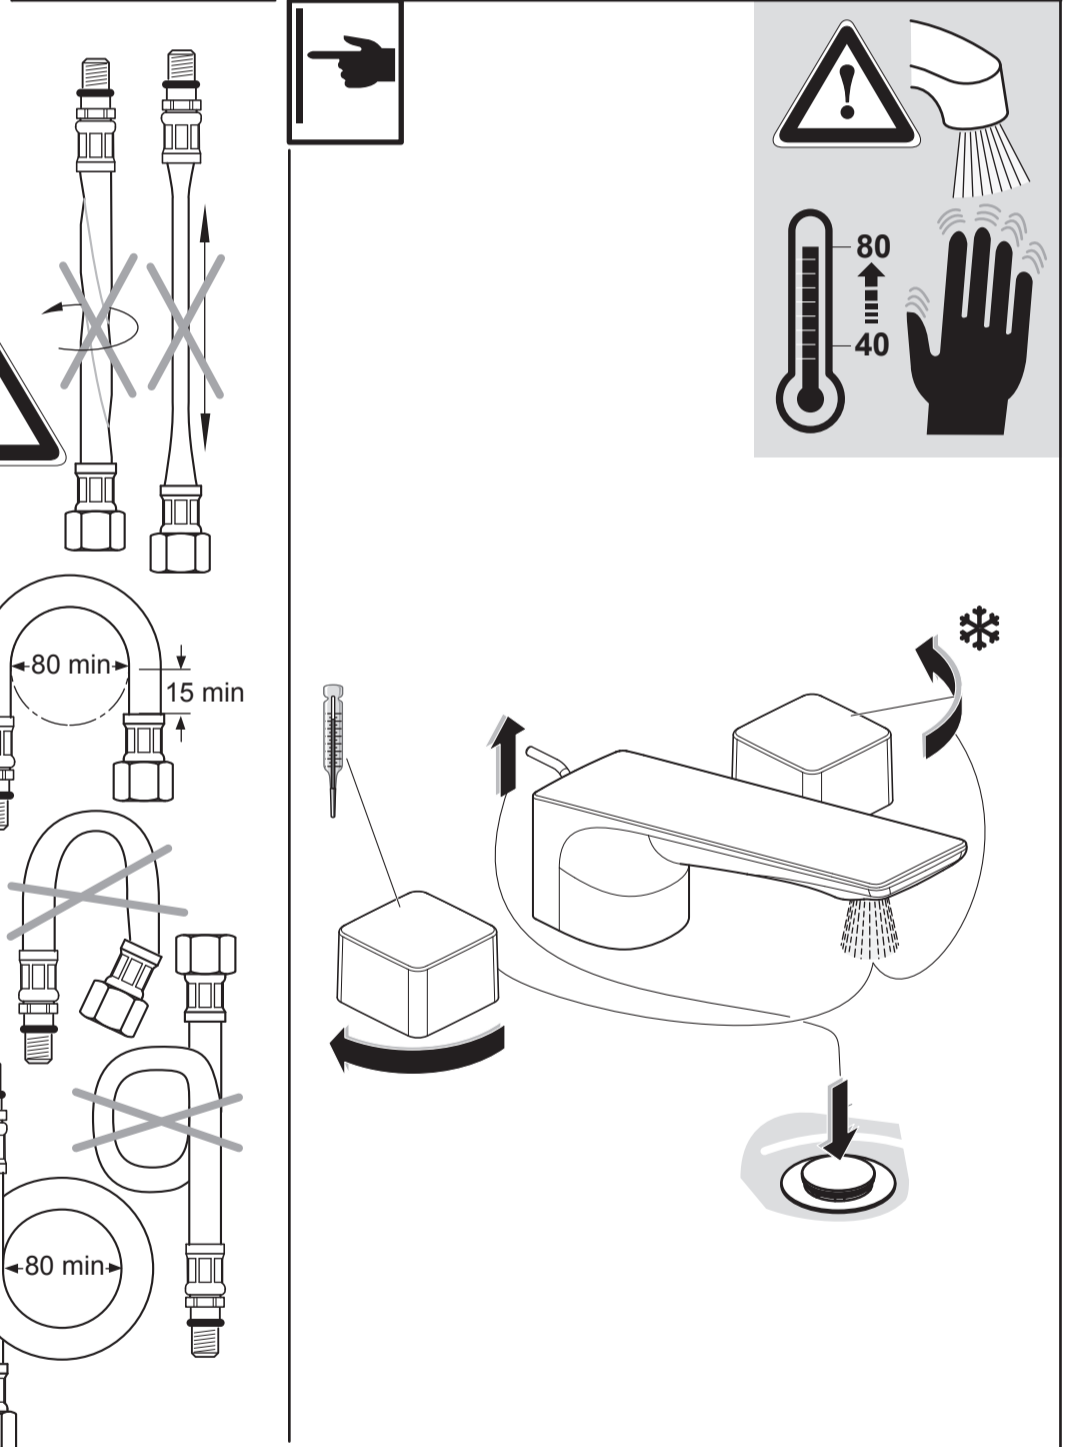

XX = AA, GN, ...

Pos.	Part No.
1	A 861 505 XX
2	A 861 506 XX
3	A 861 243 NU
	A 861 244 NU
4	A 861 507 NU
5	A 861 479 XX
6	B 960 389 NU
7	A 861 418 NU
8	B 960 432 NU
9	A 961 230 XX
10	A 962 499 NU

Ideal Standard

CONCA

BC 759 ..

1120 / A 868 687

Ideal Standard International NV
 Corporate Village - Gent Building
 Da Vincilaan 2
 1935 Zaventem
 Belgium

www.idealstandardinternational.com

	P bar				Q (3 bar)
	T °C				l/min 5