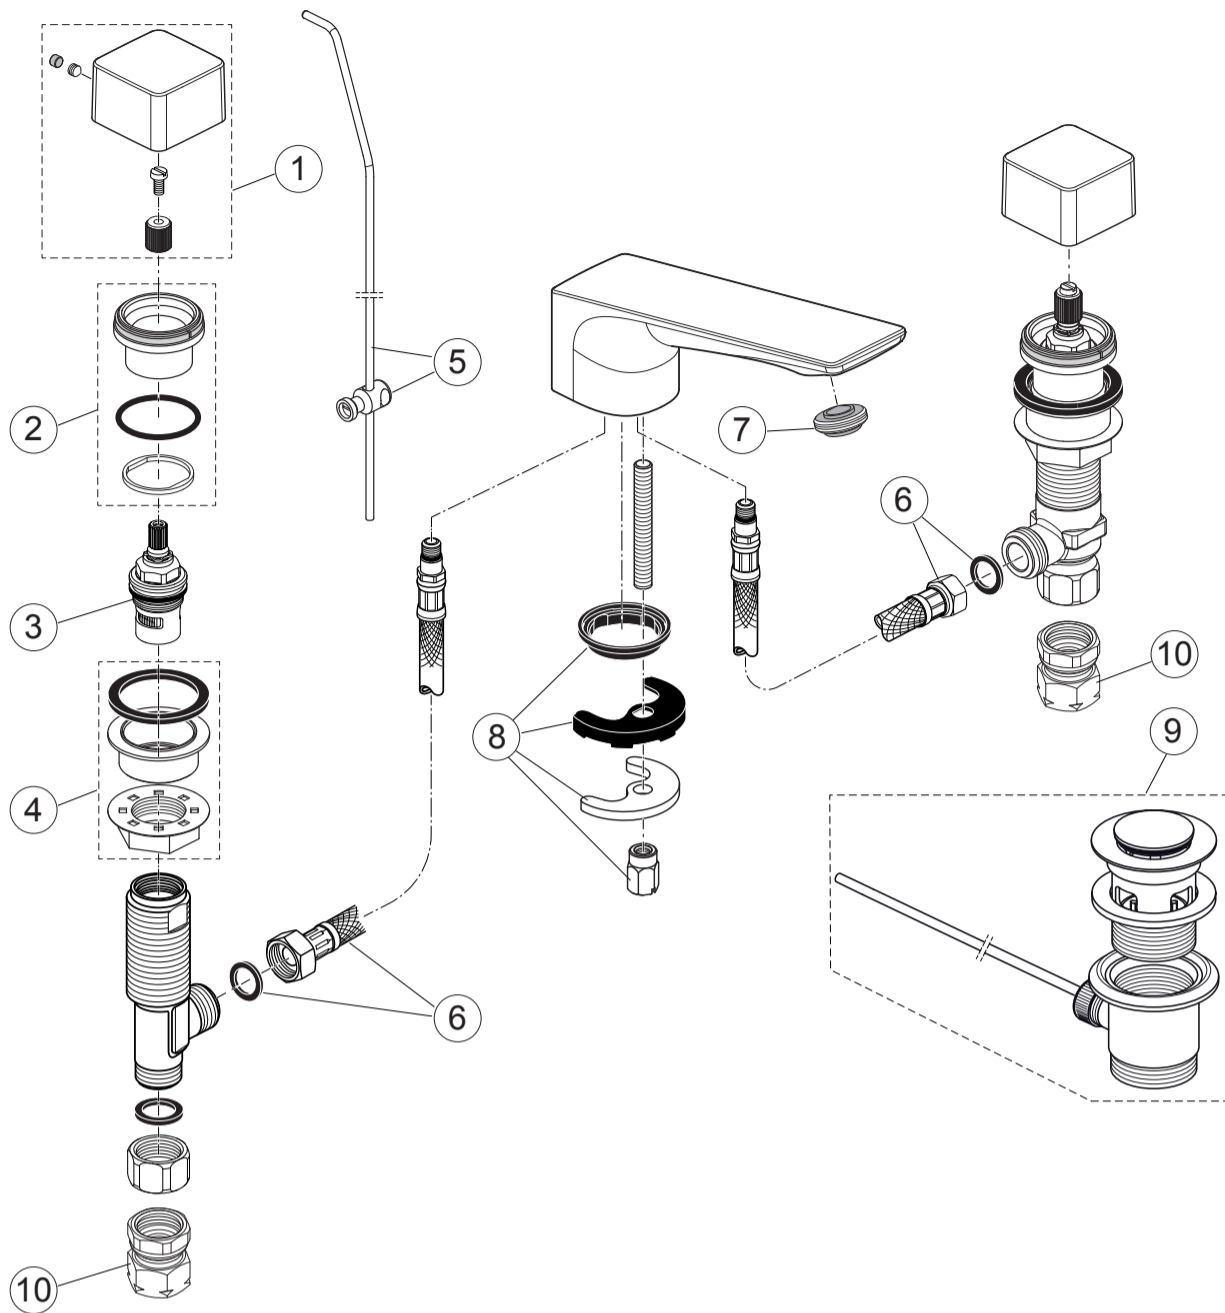

Spare Parts / Ersatzteile / Pièces de recharge / Pezzi di Ricambio / Piezas de requesto /
 Parte de reposição / Reserveonderdelen / Reservdelar / Reservedeler / Varaosat /
 Vraosat / Varahlutir / Ανταλλακτικά / Yedek Parçalar / Náhradní díly / Náhradné diely /
 Nadomestni deli / Резервни части / Запчасти / Części Zapasowe / Piese de schimb
 / Rendelhető alkatrészek / Запасні частини / Reservni delovi / Резервни делови /
 Резервни делови / Atsarginių dalių / Tellitavad varuosad / Rezervju daļu

XX = AA, GN, ...

Pos.	Part No.
1	A 861 505 XX
2	A 861 506 XX
3	A 861 243 NU
	A 861 244 NU
4	A 861 507 NU
5	A 861 479 XX
6	B 960 389 NU
7	A 861 418 NU
8	B 960 432 NU
9	A 961 230 XX
10	A 962 499 NU

Ideal Standard