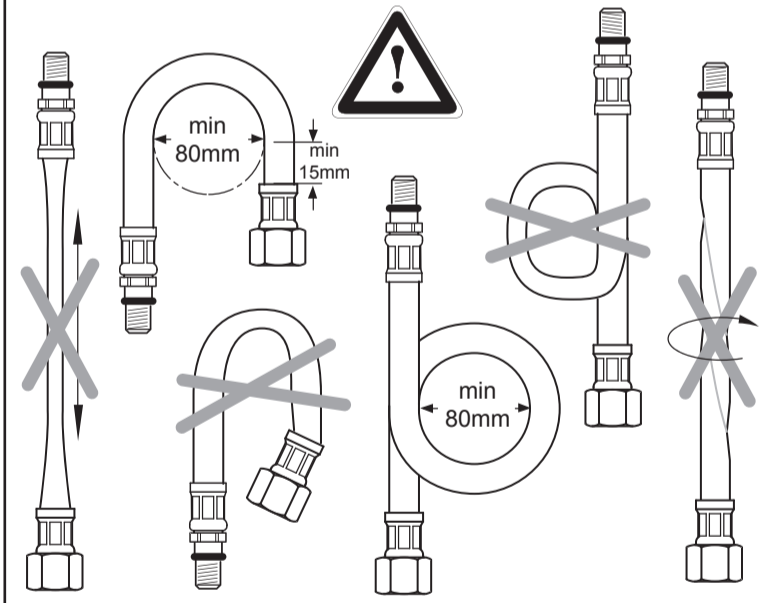

XX = AA, GN, ...

Pos.	Part No.
1	B 961 665 XX
2	B 961 661 XX
3	B 961 374 NU
4	A 861 156 NU
5	A 861 473 XX
6	H 962 197 NU
7	H 960 294 NU
8	A 860 777 NU
9	A 9618 11 NU
10	A 960 395 NU
11	H 960 312 NU
12	A 861 474 XX
13	A 963 026 NU
14	H 960 987 NU
15	A 962 823 NU
16	H 960 185 NU
17	A 861 411 XX
18	H 960 440 XX
19	A 861 475 XX

www.idealstandardinternational.com

	P	bar		MAX. 10		5		Q	(3 bar)
	T	°C		MAX. 80		65			14 19