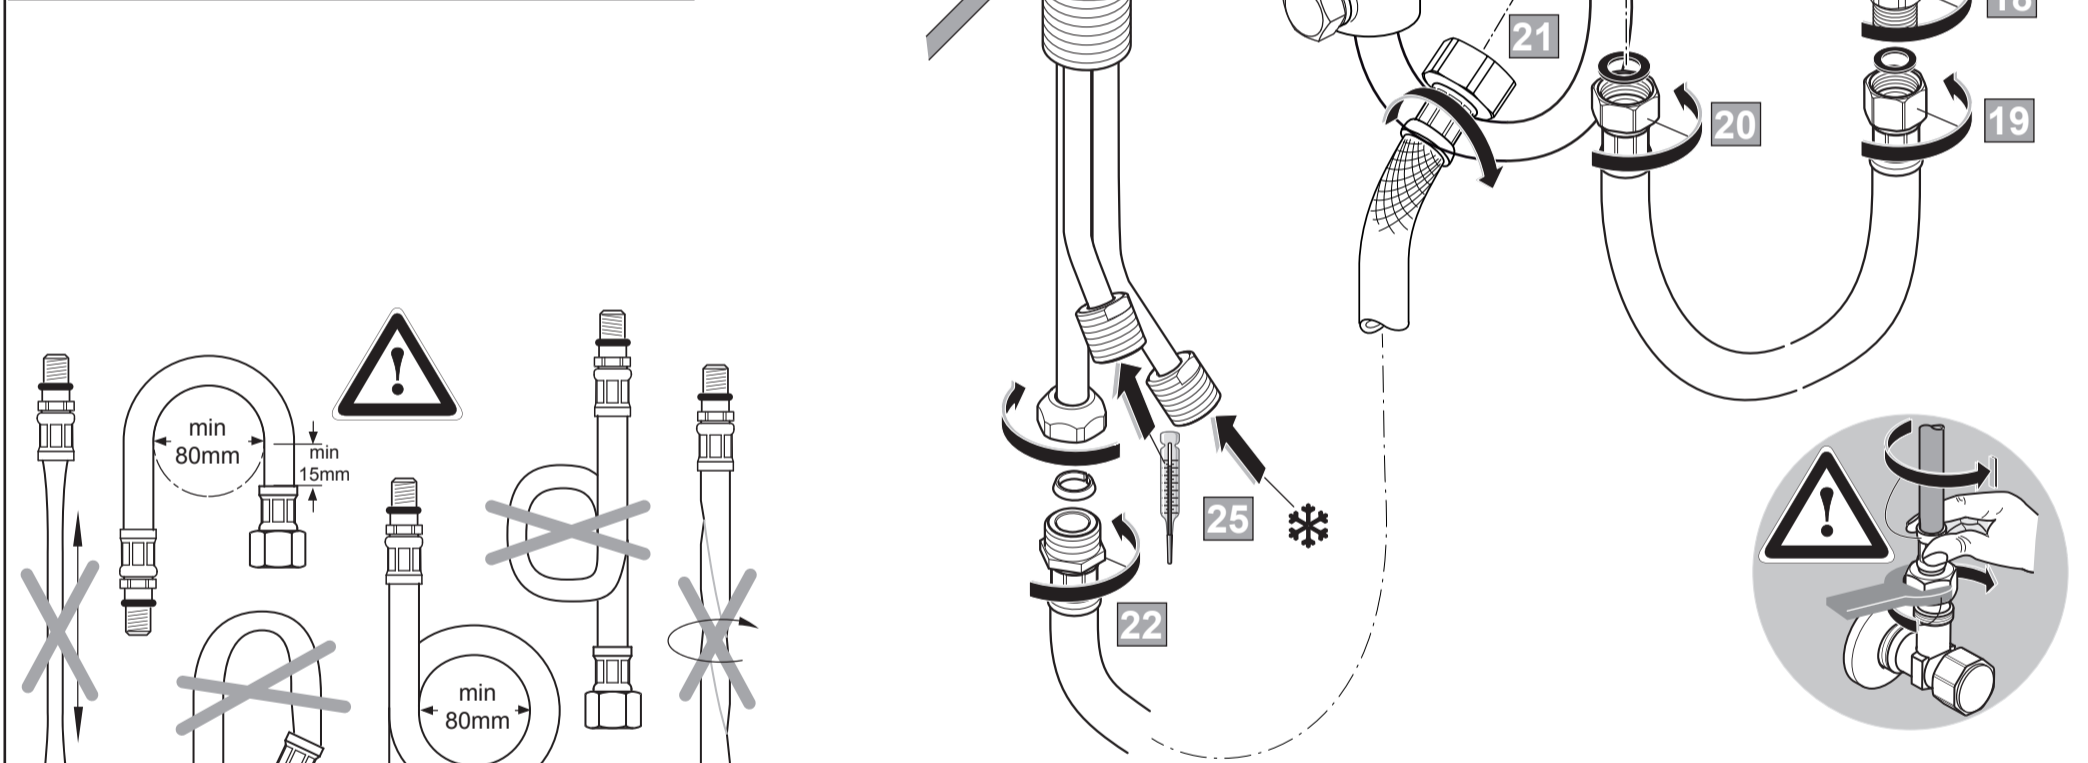

www.idealstandardinternational.com

	P	bar		MAX. 10		5		Q	(3 bar)
	T	°C		MAX. 80		65			14 19