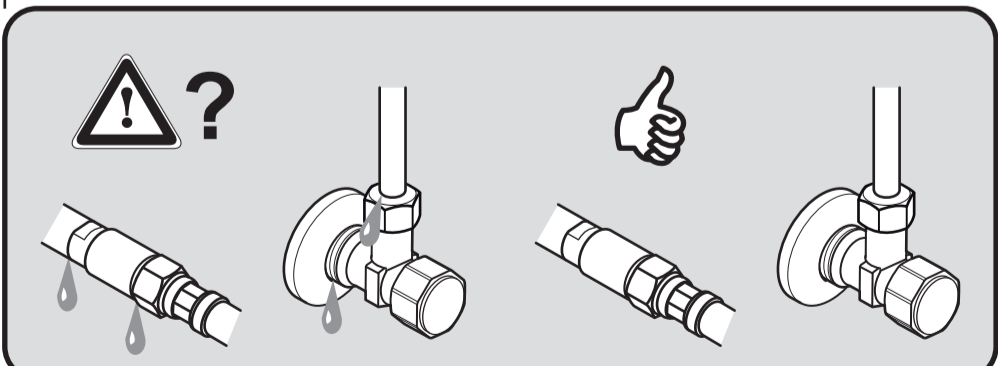

P	bar		MAX. 10		5		Q	(3 bar)
	T	°C		MAX. 80		65			14 19