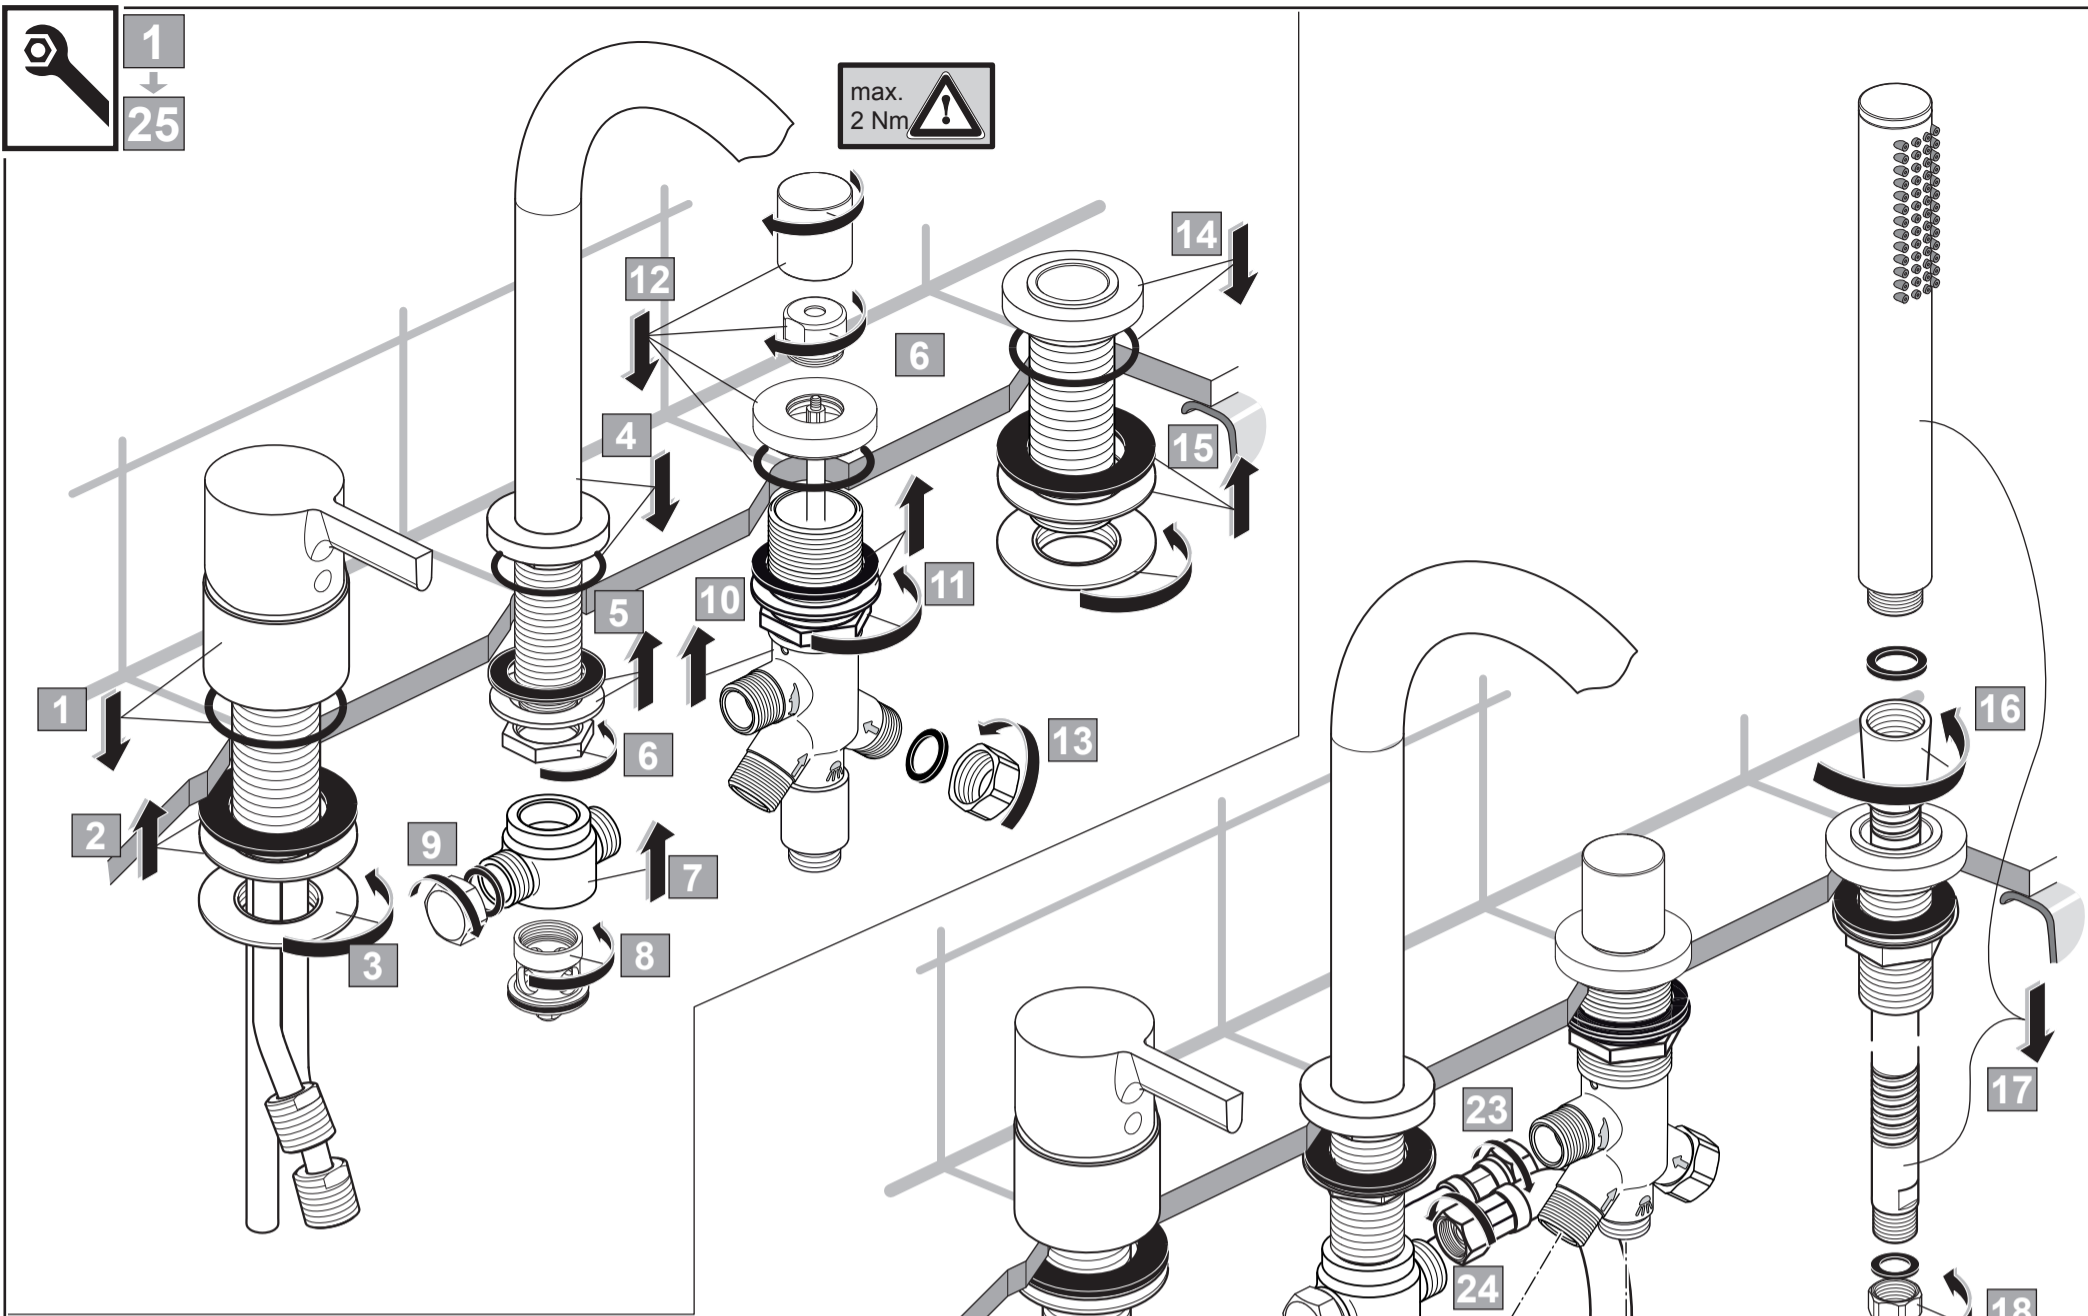

www.idealstandardinternational.com

	P	bar		MAX. 10		5		Q	(3 bar)
	T	°C		MAX. 80		65			14 19