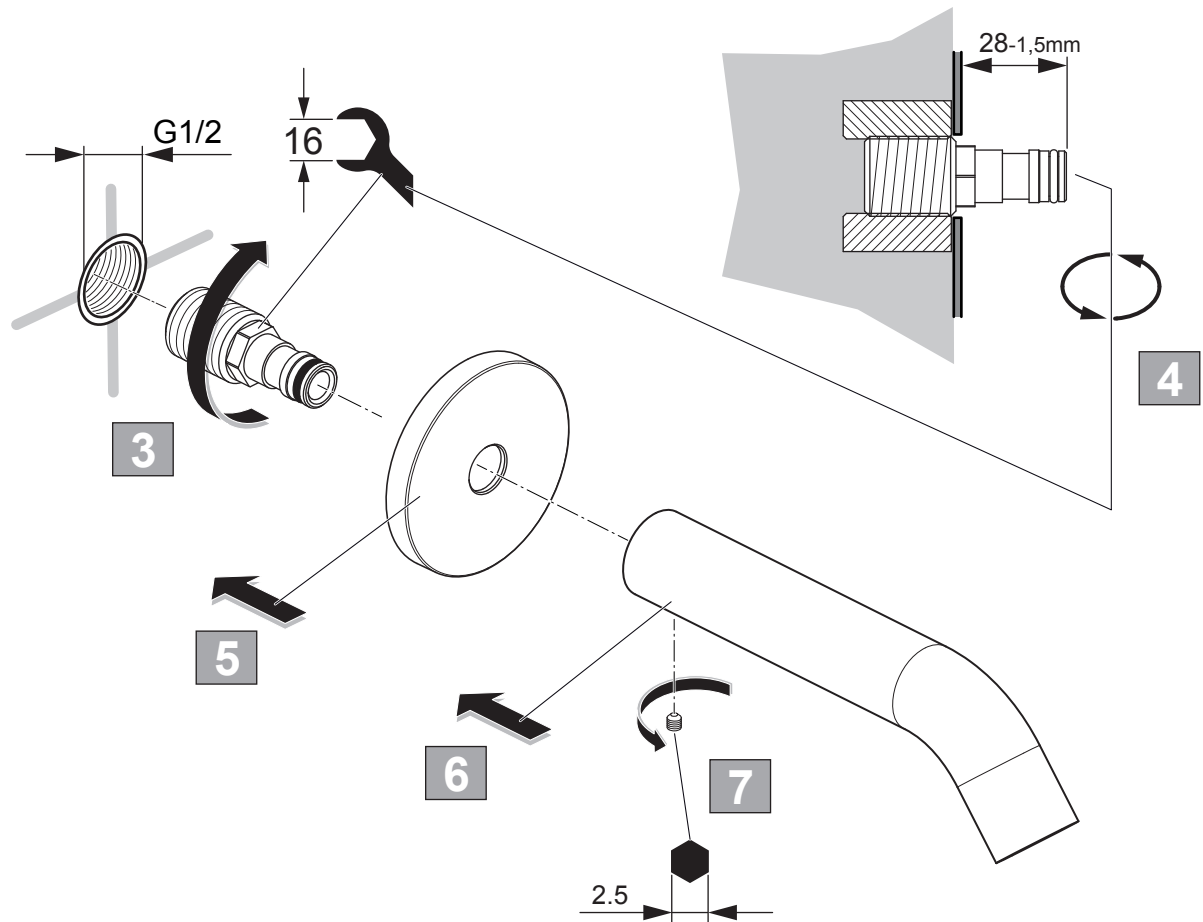

Ideal Standard

JOY

BC 805 ..

1119 / A 868 629

XX = AA, GN, ...

Pos.	Part No.
1	A 861 437 NU
2	A 861 438 XX
3	A 861 450 XX
4	A 962 002 NU

Ideal Standard International NV  
Corporate Village - Gent Building  
Da Vincilaan 2  
1935 Zaventem  
Belgium

[www.idealstandardinternational.com](http://www.idealstandardinternational.com)

	<b>P</b>	<b>bar</b>	MIN. 0,5		MAX. 5	<b>Q</b> (3 bar)
	<b>T</b>	<b>°C</b>	MIN. 10		MAX. 80	<b>l/min</b>
						<b>??</b>