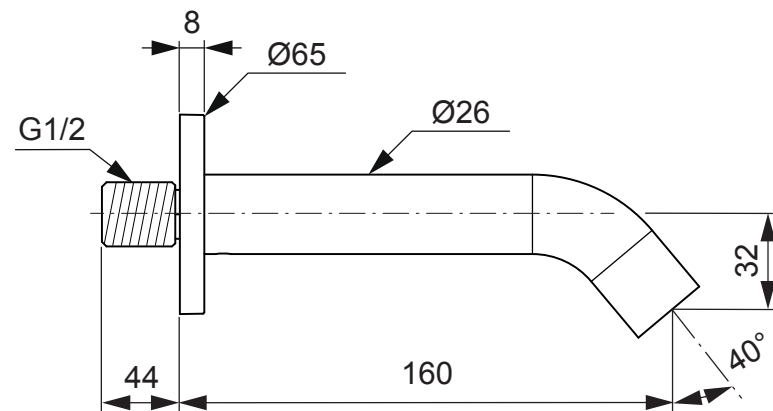

Ideal Standard

JOY

BC 805 ..

1119 / A 868 629

XX = AA, GN, ...

Pos.	Part No.
1	A 861 437 NU
2	A 861 438 XX
3	A 861 450 XX
4	A 962 002 NU

Ideal Standard International NV  
Corporate Village - Gent Building  
Da Vincilaan 2  
1935 Zaventem  
Belgium

[www.idealstandardinternational.com](http://www.idealstandardinternational.com)

	<b>P</b>	<b>bar</b>	MIN. 0,5		MAX. 5	<b>Q</b> (3 bar)
	<b>T</b>	<b>°C</b>	MIN. 10		MAX. 80	<b>l/min</b>
						<b>??</b>