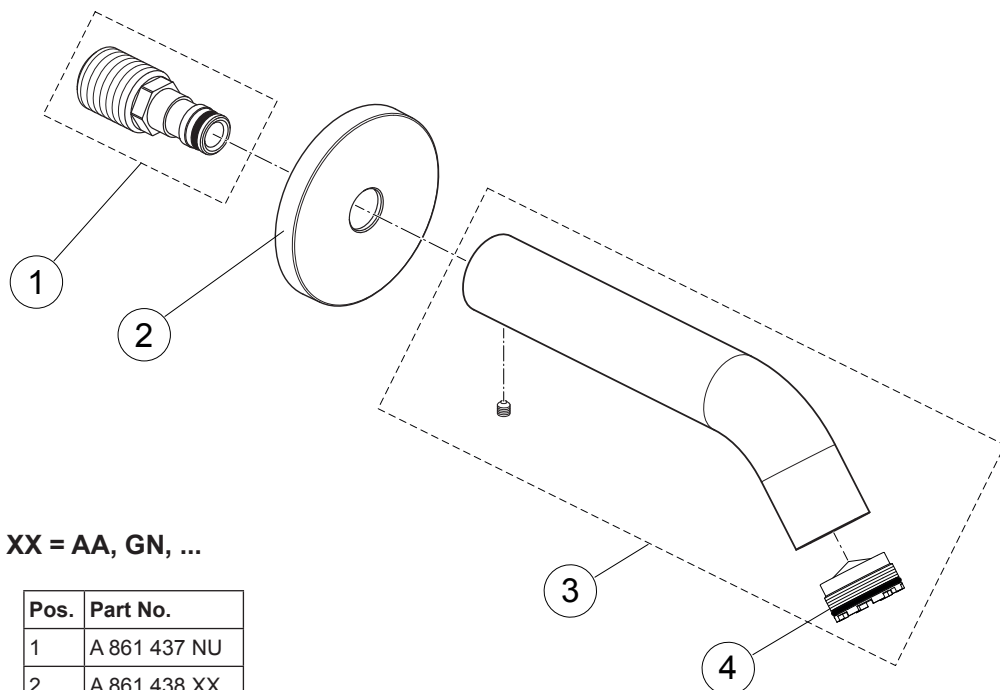

Ideal Standard

JOY

BC 805 ..

1119 / A 868 629

XX = AA, GN, ...

Pos.	Part No.
1	A 861 437 NU
2	A 861 438 XX
3	A 861 450 XX
4	A 962 002 NU

Ideal Standard International NV  
Corporate Village - Gent Building  
Da Vincilaan 2  
1935 Zaventem  
Belgium

[www.idealstandardinternational.com](http://www.idealstandardinternational.com)

	<b>P</b>	<b>bar</b>	MIN. 0,5		MAX. 5	<b>Q</b> (3 bar)
	<b>T</b>	<b>°C</b>	MIN. 10		MAX. 80	<b>l/min</b>
						<b>??</b>