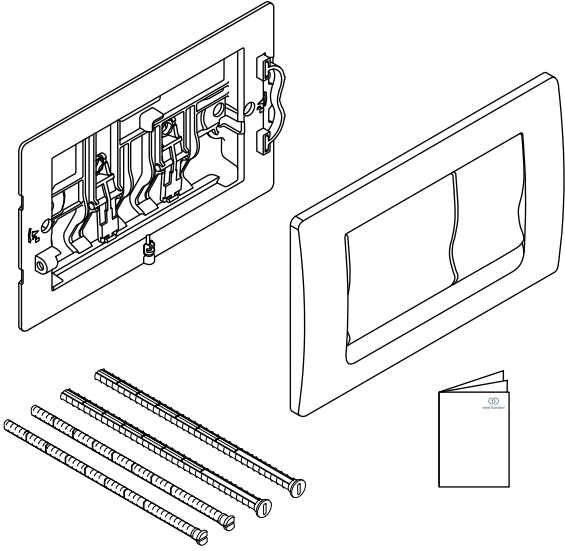

SOLEA

M1

Installation - Installazione - Installation - Montage - Instalación - Montering - Монтаж
Montáž - Paigaldamine - Εγκατάσταση - Beszerelés - Montavimas - Montāža - Instalare
Инсталација - Montaž - Установка - Montaža - Montáž - Montaj - Інсталяція

(dimensions in millimeters)

WC FRAME/CISTERN 150

WC FRAME / CISTERN 80

WC FRAME / CISTERN 120

1

FRONT

TOP

2

x2 x2

3

4

FRONT

TOP

5

6

7