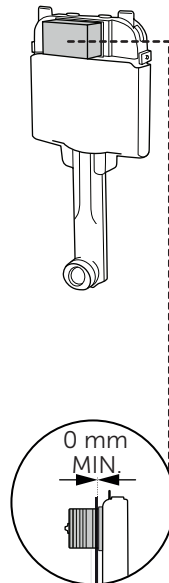

SOLEA

M1

Installation - Installazione - Installation - Montage - Instalación - Montering - Монтаж
Montáž - Paigaldamine - Εγκατάσταση - Beszerelés - Montavimas - Montāža - Instalare
Инсталација - Montaž - Установка - Montaža - Montáž - Montaj - Інсталяція

(dimensions in millimeters)

WC FRAME/CISTERN 150

WC FRAME / CISTERN 80

WC FRAME / CISTERN 120

1

FRONT

TOP

2

x2 x2

3

4

FRONT

TOP

5

6

7