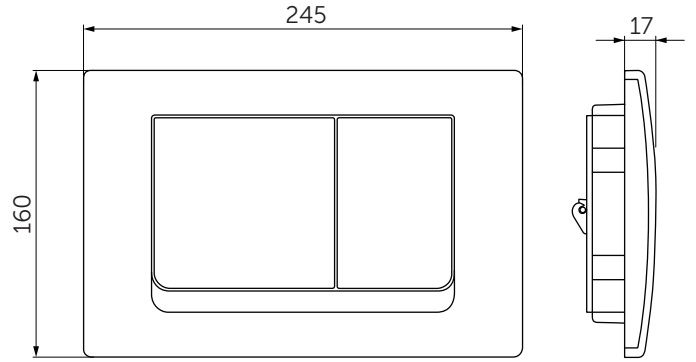

SOLEA

M1

Installation - Installazione - Installation - Montage - Instalación - Montering - Монтаж
Montáž - Paigaldamine - Εγκατάσταση - Beszerelés - Montavimas - Montāža - Instalare
Инсталација - Montaž - Установка - Montaža - Montáž - Montaj - Інсталяція

(dimensions in millimeters)

WC FRAME/CISTERN 150

WC FRAME / CISTERN 80

WC FRAME / CISTERN 120

1

FRONT

TOP

2

x2 x2

3

4

FRONT

TOP

5

6

7