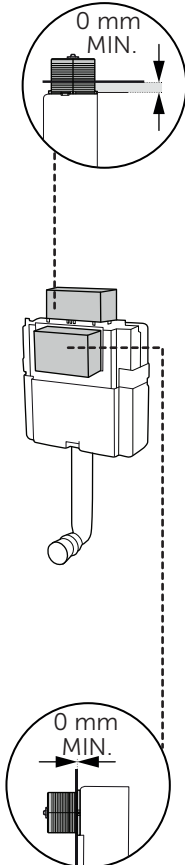

SOLEA

M1

Installation - Installazione - Installation - Montage - Instalación - Montering - Монтаж
Montáž - Paigaldamine - Εγκατάσταση - Beszerelés - Montavimas - Montāža - Instalare
Инсталација - Montaž - Установка - Montaža - Montáž - Montaj - Інсталяція

(dimensions in millimeters)

WC FRAME/CISTERN 150

WC FRAME / CISTERN 80

WC FRAME / CISTERN 120

1

FRONT

TOP

2

x2 x2

3

4

FRONT

TOP

5

6

7