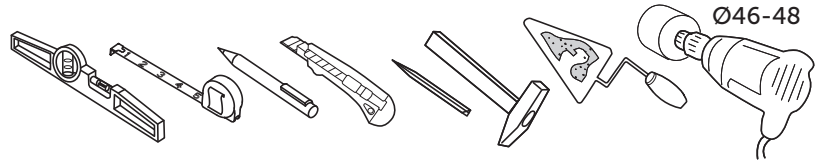

SEPTA

XS P1

Installation - Installazione - Installation - Montage - Instalación - Montering - Монтаж
Montáž - Paigaldamine - Εγκατάσταση - Beszerelés - Montavimas - Montāža - Instalare
Инсталација - Montaž - Установка - Montaža - Montáž - Montaj - Інсталяція

(dimensions in millimeters)

Ideal Standard International NV
 Corporate Village – Gent Building
 Da Vincilaan 2
 B1935 – Zaventem
 Belgium

BE +32 (0)2 325 66 33
BG +359 675 30362
DE +49 (0)228 521 580
EG +202 26969700
FR +33 (0)1 49 38 28 00
GB 0870 129 6085
GR +30 210 67 90 810
HR +38591 22 99 304