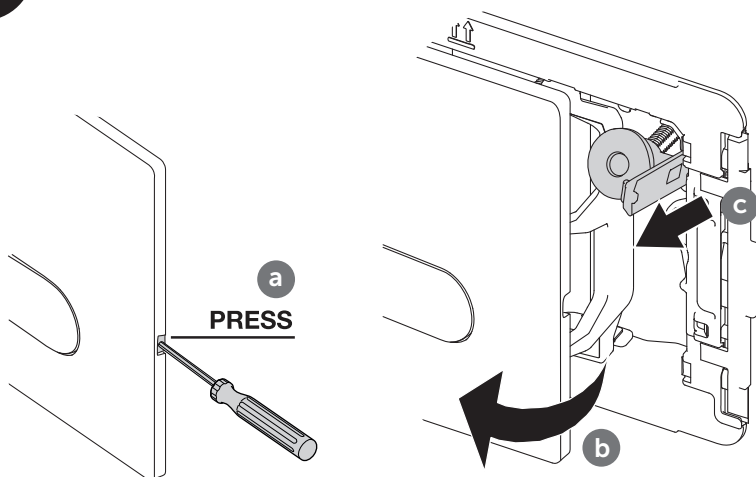

Ideal Standard International NV
Corporate Village – Gent Building
Da Vincilaan 2
B1935 – Zaventem
Belgium

BE +32 (02) 325 66 33
BG +359 675 30362
DE +49 (0)228 521 580
EG +202 26969700
FR +33 (0)1 49 38 28 00
GB 0870 129 6085
GR +30 210 67 90 810
HR +38591 22 99 304

HU +36 30 6991 594
IT 800 652 290
ME +971 4 804 2400
NL +31 (0)77 355 08 08
PL +48 71 7868 301/302
RO +40 21 3223 201/202
SI 00386 59 919040
TR +90 216 314 87 87

UA +359 675 30 468
AL/XK/BA +359 887 709 696
CZ/SK +420 417 592 179
DK/NO/SE +45 75 84 10 10
ES/PT +34 93 561 80 00
LV/LT/EE +371 673 57 792
RS/MK/ME +381 11 713 80 58
RU/MD +7 495 669 23 11