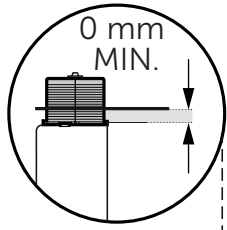

(dimensions in millimeters)

WC FRAME / CISTERN 80

WC FRAME/CISTERN 150

 SMARTFLUSH

CHECK

 CHECK

SMARTFLUSH
KIT CONVERSION
COD. R018667

WC FRAME / CISTERN 120