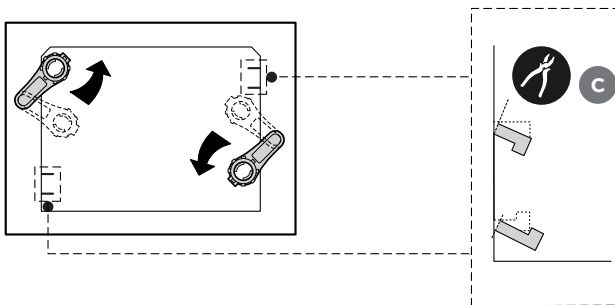

 SMARTFLUSH

CHECK

 CHECK

SMARTFLUSH
KIT CONVERSION
COD. R018667

4

5

5

FRONT