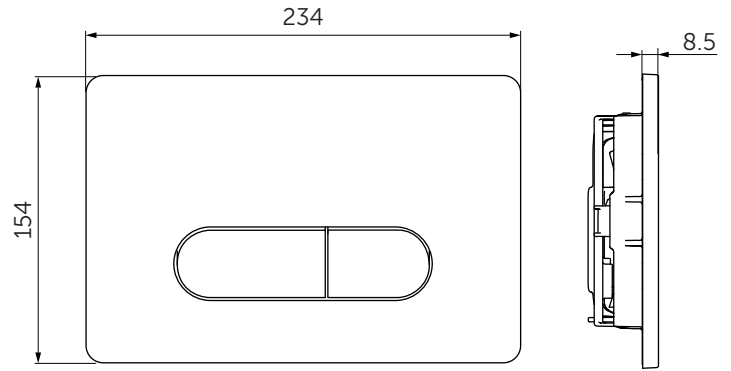

(dimensions in millimeters)

WC FRAME / CISTERN 80

WC FRAME/CISTERN 150

 SMARTFLUSH

CHECK

 CHECK

SMARTFLUSH
KIT CONVERSION
COD. R018667

WC FRAME / CISTERN 120