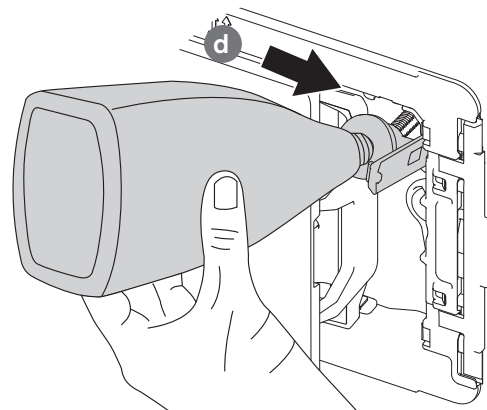

Ideal Standard International NV
Corporate Village – Gent Building
Da Vincilaan 2
B1935 – Zaventem
Belgium

BE +32 (02) 325 66 33
BG +359 675 30362
DE +49 (0)228 521 580
EG +202 26969700
FR +33 (0)1 49 38 28 00
GB 0870 129 6085
GR +30 210 67 90 810
HR +38591 22 99 304

HU +36 30 6991 594
IT 800 652 290
ME +971 4 804 2400
NL +31 (0)77 355 08 08
PL +48 71 7868 301/302
RO +40 21 3223 201/202
SI 00386 59 919040
TR +90 216 314 87 87

UA +359 675 30 468
AL/XK/BA +359 887 709 696
CZ/SK +420 417 592 179
DK/NO/SE +45 75 84 10 10
ES/PT +34 93 561 80 00
LV/LT/EE +371 673 57 792
RS/MK/ME +381 11 713 80 58
RU/MD +7 495 669 23 11