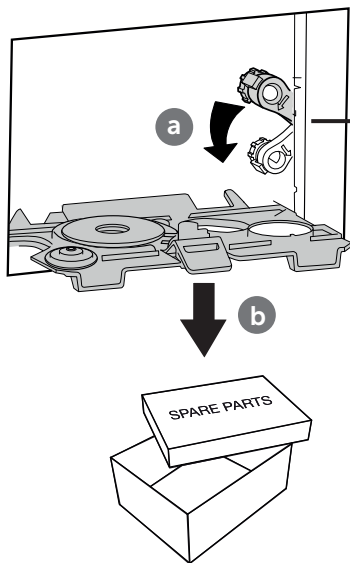

 SMARTFLUSH

CHECK

 CHECK

SMARTFLUSH
KIT CONVERSION
COD. R018667

4

5

5

FRONT