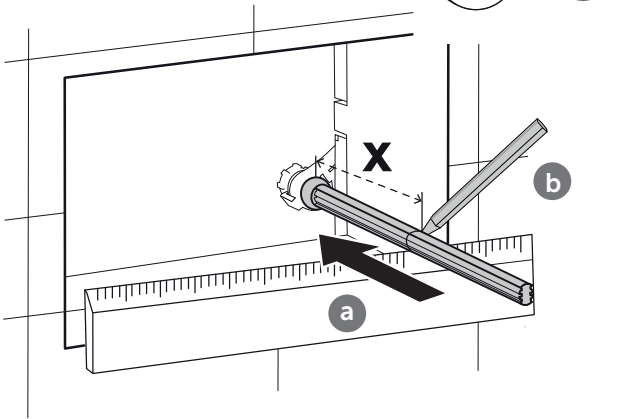

 SMARTFLUSH

CHECK

 CHECK

SMARTFLUSH
KIT CONVERSION
COD. R018667

4

5

5

FRONT