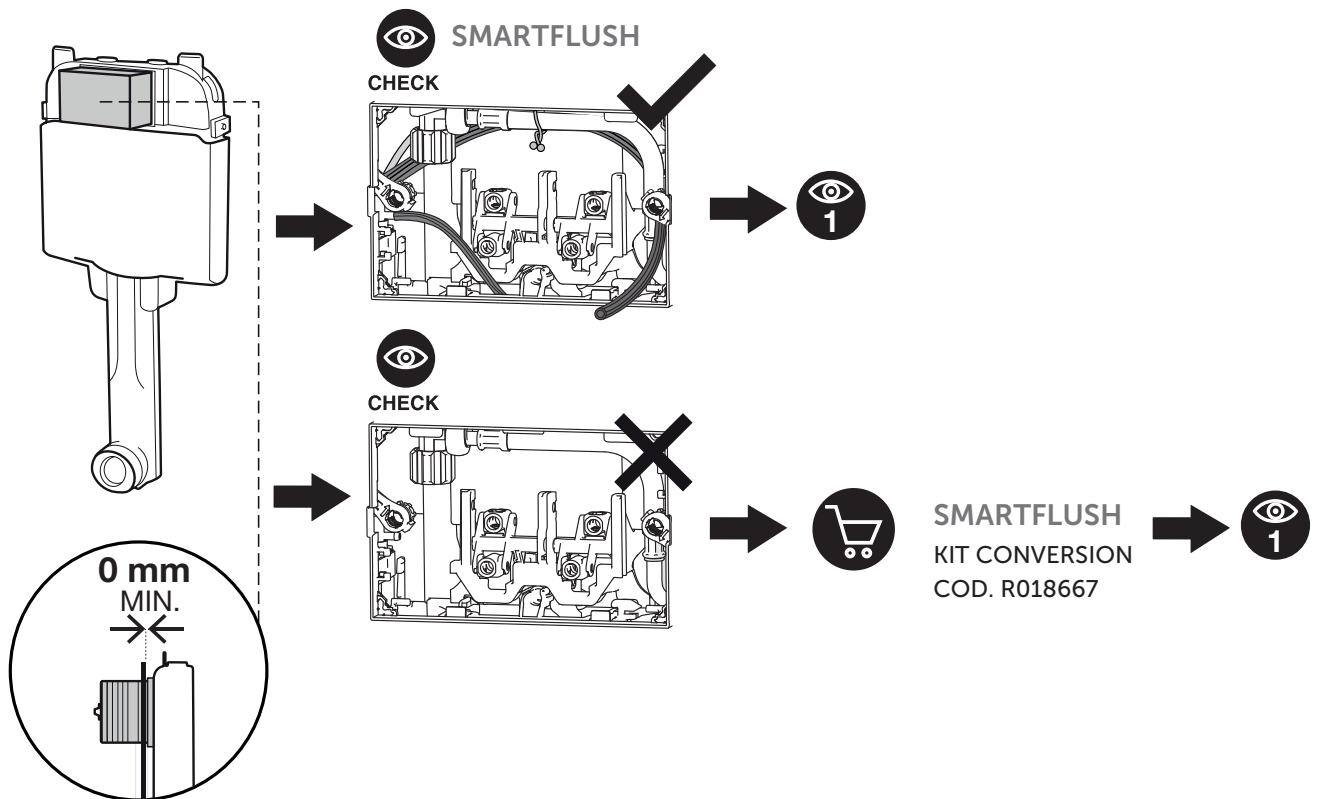

OLEAS

M1 with SMARTFLUSH

Installation - Installazione - Installation - Montage - Instalación - Montering - Монтаж
Montáž - Paigaldamine - Εγκατάσταση - Beszerelés - Montavimas - Montāža - Instalare
Инсталација - Montaž - Установка - Montaža - Montáž - Montaj - Інсталяція

(dimensions in millimeters)

WC FRAME / CISTERN 80

WC FRAME/CISTERN 150

 SMARTFLUSH

CHECK

 CHECK

SMARTFLUSH
KIT CONVERSION
COD. R018667

WC FRAME / CISTERN 120

 SMARTFLUSH

CHECK

 CHECK

SMARTFLUSH
KIT CONVERSION
COD. R018667

4

5

5

FRONT