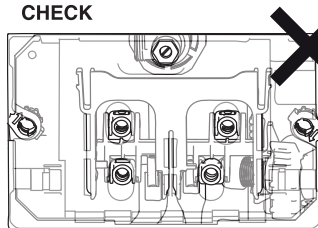

(dimensions in millimeters)

WC FRAME / CISTERN 80

WC FRAME/CISTERN 150

 SMARTFLUSH

CHECK

 CHECK

SMARTFLUSH
KIT CONVERSION
COD. R018667

WC FRAME / CISTERN 120

 SMARTFLUSH

CHECK

 CHECK

SMARTFLUSH
KIT CONVERSION
COD. R018667

4

5

5

FRONT