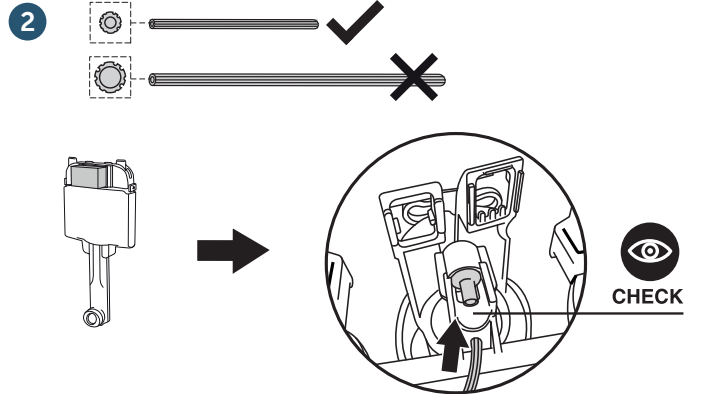

 SMARTFLUSH

CHECK

 CHECK

SMARTFLUSH
KIT CONVERSION
COD. R018667

4

5

5

FRONT