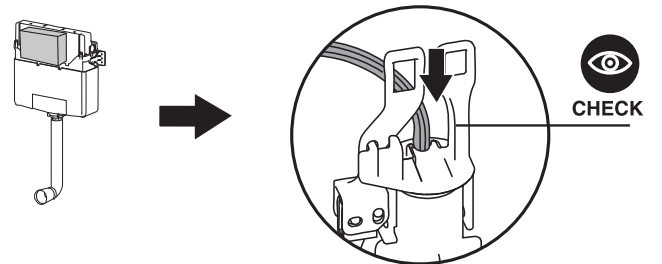

 SMARTFLUSH

CHECK

 CHECK

SMARTFLUSH
KIT CONVERSION
COD. R018667

4

5

5

FRONT