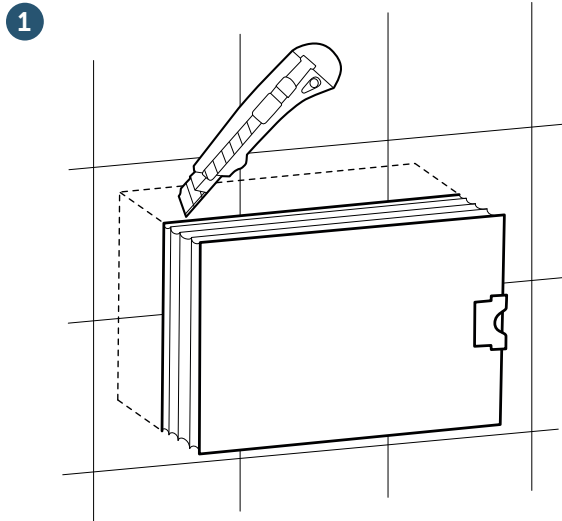

 SMARTFLUSH

CHECK

 CHECK

SMARTFLUSH
KIT CONVERSION
COD. R018667

4

5

5

FRONT