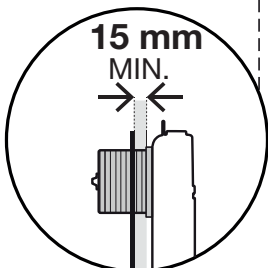

(dimensions in millimeters)

WC FRAME / CISTERN 80

WC FRAME/CISTERN 150

 SMARTFLUSH

CHECK

 CHECK

SMARTFLUSH
KIT CONVERSION
COD. R018667

WC FRAME / CISTERN 120