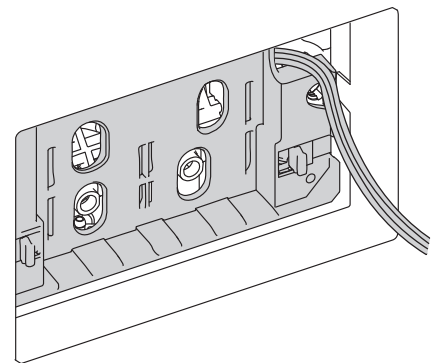

 SMARTFLUSH

CHECK

 CHECK

SMARTFLUSH
KIT CONVERSION
COD. R018667

4

5

5

FRONT