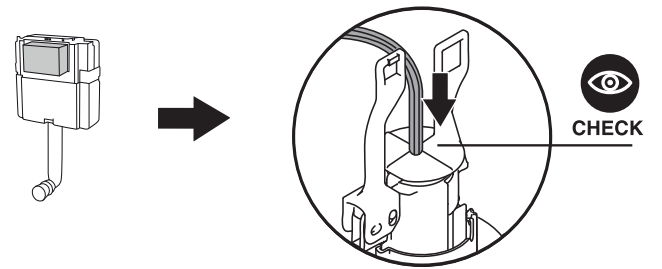

 SMARTFLUSH

CHECK

 CHECK

SMARTFLUSH
KIT CONVERSION
COD. R018667

4

5

5

FRONT