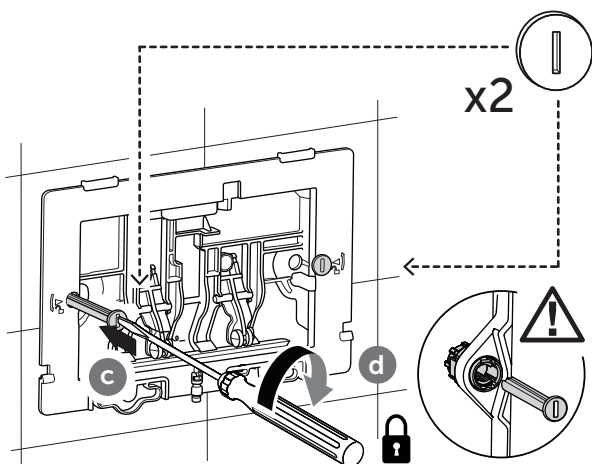

A

C

6

Fixation kit <09
Order separately

7

8

Ideal Standard International NV
 Corporate Village – Gent Building
 Da Vincilaan 2
 B1935 – Zaventem
 Belgium

BE +32 (0)2 325 66 33
 BG +359 675 30362
 DE +49 (0)228 521 580
 EG +202 26969700
 FR +33 (0)1 49 38 28 00
 GB 0870 129 6085
 GR +30 210 67 90 810
 HR +38591 22 99 304