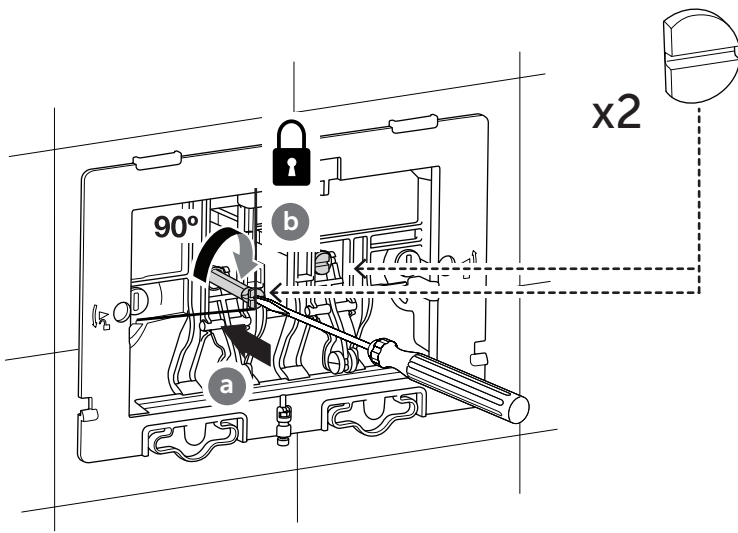

A

C

6

Fixation kit <09
Order separately

7

8

Ideal Standard International NV
 Corporate Village – Gent Building
 Da Vincilaan 2
 B1935 – Zaventem
 Belgium

BE +32 (0)2 325 66 33
 BG +359 675 30362
 DE +49 (0)228 521 580
 EG +202 26969700
 FR +33 (0)1 49 38 28 00
 GB 0870 129 6085
 GR +30 210 67 90 810
 HR +38591 22 99 304