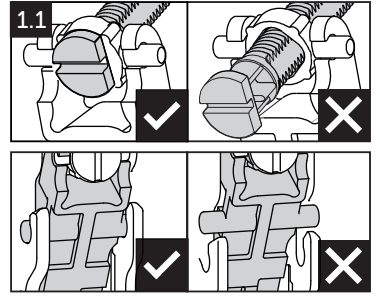

A

C

6

Fixation kit <09
Order separately

7

8

Ideal Standard International NV
 Corporate Village – Gent Building
 Da Vincilaan 2
 B1935 – Zaventem
 Belgium

BE +32 (0)2 325 66 33
 BG +359 675 30362
 DE +49 (0)228 521 580
 EG +202 26969700
 FR +33 (0)1 49 38 28 00
 GB 0870 129 6085
 GR +30 210 67 90 810
 HR +38591 22 99 304