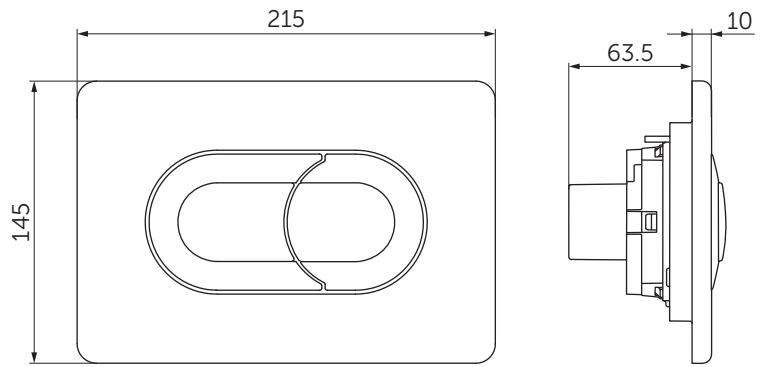

SOLEA

P1

Installation - Installazione - Installation - Montage - Instalación - Montering - Монтаж
Montáž - Paigaldamine - Εγκατάσταση - Beszerelés - Montavimas - Montāža - Instalare
Инсталација - Montaž - Установка - Montaža - Montáž - Montaj - Інсталяція

(dimensions in millimeters)

WC FRAME/CISTERN 150

WC FRAME / CISTERN 80

WC FRAME / CISTERN 120

1

2

FRONT

TOP