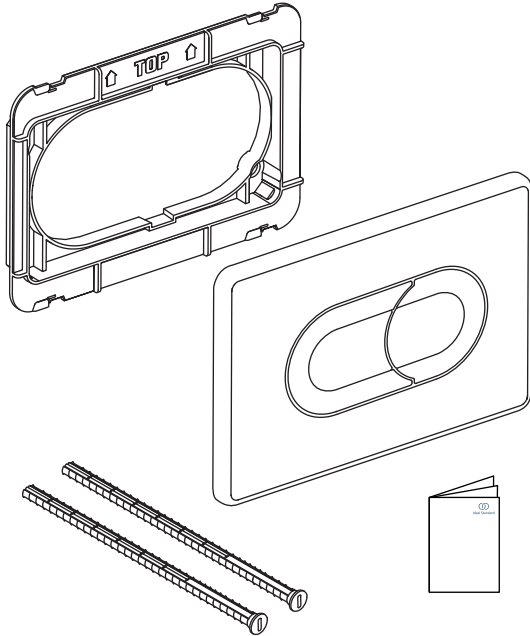

SOLEA

P1

Installation - Installazione - Installation - Montage - Instalación - Montering - Монтаж
Montáž - Paigaldamine - Εγκατάσταση - Beszerelés - Montavimas - Montāža - Instalare
Инсталација - Montaž - Установка - Montaža - Montáž - Montaj - Інсталяція

(dimensions in millimeters)

WC FRAME/CISTERN 150

WC FRAME / CISTERN 80

WC FRAME / CISTERN 120

1

2

FRONT

TOP