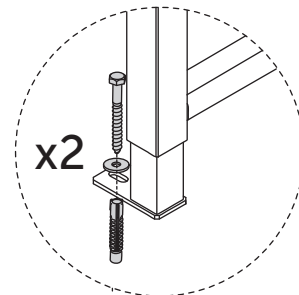

(dimensions in millimeters)

1

2

Ideal Standard International NV
Corporate Village – Gent Building
Da Vincilaan 2
B1935 – Zaventem
Belgium

BE +32 (0)2 325 66 33
BG +359 675 30362
DE +49 (0)228 521 580
EG +202 26969700
FR +33 (0)1 49 38 28 00
GB 0870 129 6085
GR +30 210 67 90 810
HR +38591 22 99 304