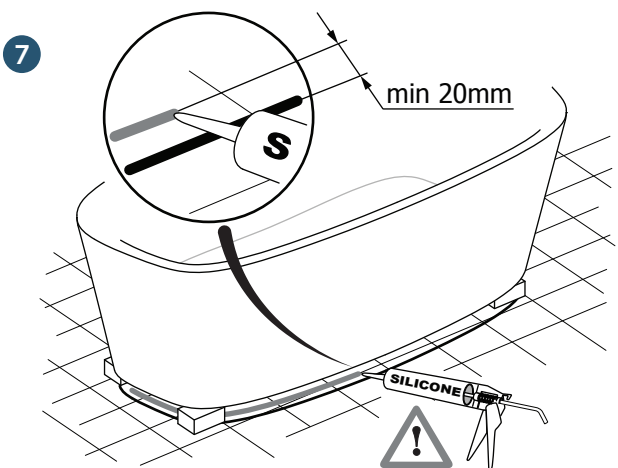

1

Dea/ Vara Freestanding	A	B
170x75	100	600
180x80	125	600
190x90	175	600

b

2

Ideal Standard International NV  
Corporate Village – Gent Building  
Da Vincilaan 2  
B1935 – Zaventem  
Belgium

BE +32 (0)2 325 66 33  
BG +359 675 30362  
DE +49 (0)228 521 580  
EG +202 26969700  
FR +33 (0)1 49 38 28 00  
GB 0870 129 6085  
GR +30 210 67 90 810  
HR +38591 22 99 304