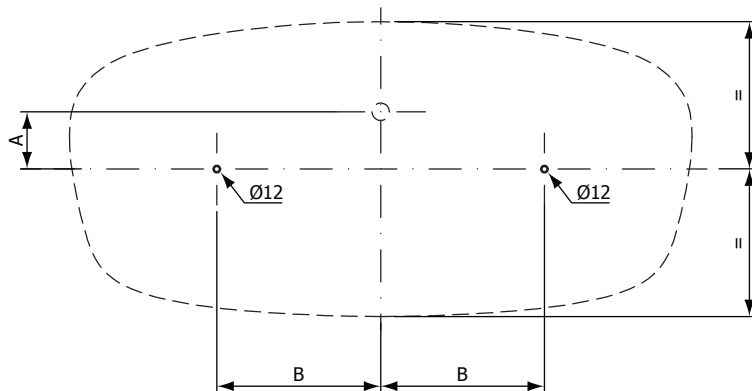

# DEA / VARA

Freestanding bathtub

Installation - Installazione - Installation - Montage - Instalación - Montering - Монтаж  
 Montáž - Paigaldamine - Εγκατάσταση - Beszerelés - Montavimas - Montāža - Instalare  
 Инсталација - Montaž - Установка - Montaža - Montáž - Montaj - Інсталяція

1

Dea/ Vara Freestanding	A	B
170x75	100	600
180x80	125	600
190x90	175	600

b

2

Ideal Standard International NV  
Corporate Village – Gent Building  
Da Vincilaan 2  
B1935 – Zaventem  
Belgium

BE +32 (0)2 325 66 33  
BG +359 675 30362  
DE +49 (0)228 521 580  
EG +202 26969700  
FR +33 (0)1 49 38 28 00  
GB 0870 129 6085  
GR +30 210 67 90 810  
HR +38591 22 99 304