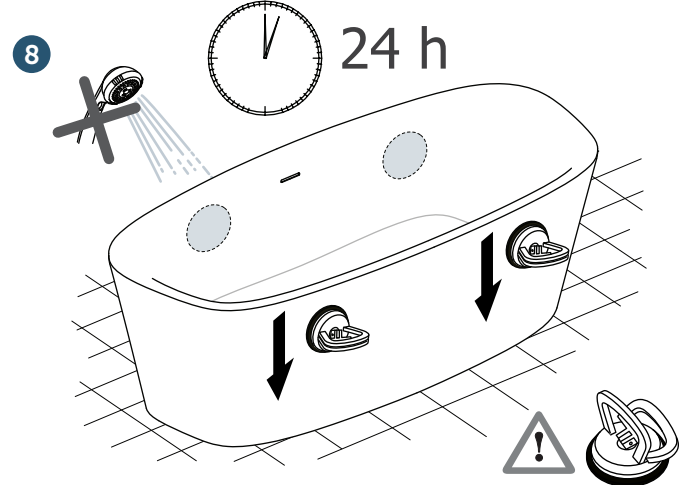

1

Dea/ Vara Freestanding	A	B
170x75	100	600
180x80	125	600
190x90	175	600

b

2

Ideal Standard International NV  
Corporate Village – Gent Building  
Da Vincilaan 2  
B1935 – Zaventem  
Belgium

BE +32 (0)2 325 66 33  
BG +359 675 30362  
DE +49 (0)228 521 580  
EG +202 26969700  
FR +33 (0)1 49 38 28 00  
GB 0870 129 6085  
GR +30 210 67 90 810  
HR +38591 22 99 304