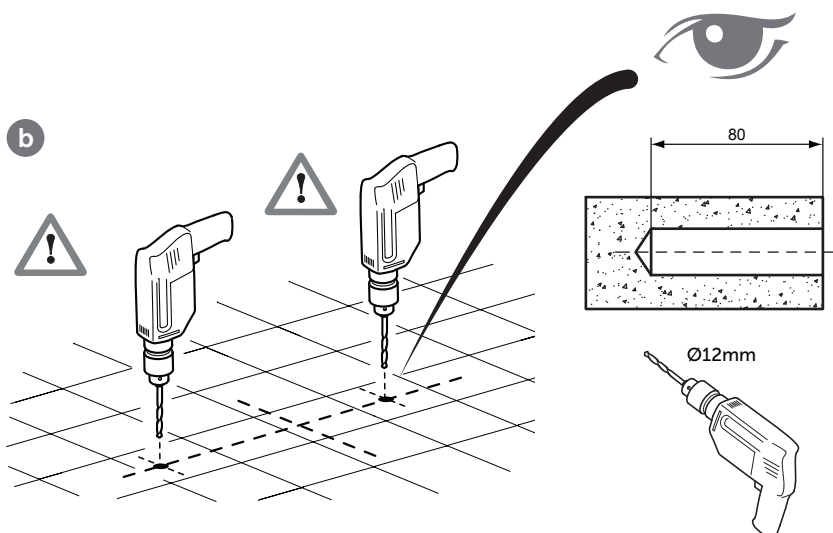

# DEA / VARA

Freestanding bathtub

Installation - Installazione - Installation - Montage - Instalación - Montering - Монтаж  
 Montáž - Paigaldamine - Εγκατάσταση - Beszerelés - Montavimas - Montāža - Instalare  
 Инсталација - Montaž - Установка - Montaža - Montáž - Montaj - Інсталяція

1

Dea/ Vara Freestanding	A	B
170x75	100	600
180x80	125	600
190x90	175	600

b

2

Ideal Standard International NV  
Corporate Village – Gent Building  
Da Vincilaan 2  
B1935 – Zaventem  
Belgium

BE +32 (0)2 325 66 33  
BG +359 675 30362  
DE +49 (0)228 521 580  
EG +202 26969700  
FR +33 (0)1 49 38 28 00  
GB 0870 129 6085  
GR +30 210 67 90 810  
HR +38591 22 99 304