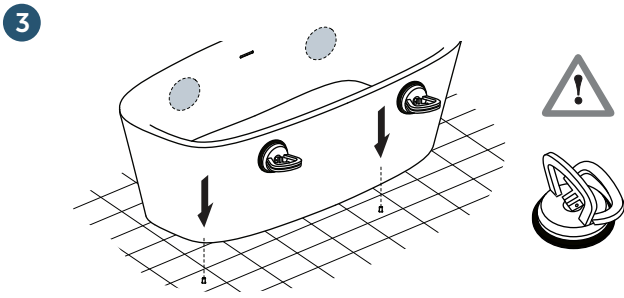

# DEA / VARA

Freestanding bathtub

Installation - Installazione - Installation - Montage - Instalación - Montering - Монтаж  
 Montáž - Paigaldamine - Εγκατάσταση - Beszerelés - Montavimas - Montāža - Instalare  
 Инсталација - Montaž - Установка - Montaža - Montáž - Montaj - Інсталяція

1

Dea/ Vara Freestanding	A	B
170x75	100	600
180x80	125	600
190x90	175	600

b

2

Ideal Standard International NV  
Corporate Village – Gent Building  
Da Vincilaan 2  
B1935 – Zaventem  
Belgium

BE +32 (0)2 325 66 33  
BG +359 675 30362  
DE +49 (0)228 521 580  
EG +202 26969700  
FR +33 (0)1 49 38 28 00  
GB 0870 129 6085  
GR +30 210 67 90 810  
HR +38591 22 99 304