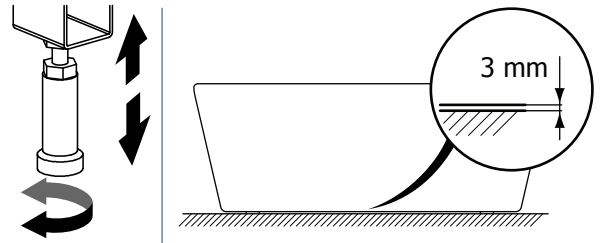

1

Dea/ Vara Freestanding	A	B
170x75	100	600
180x80	125	600
190x90	175	600

b

2

Ideal Standard International NV  
Corporate Village – Gent Building  
Da Vincilaan 2  
B1935 – Zaventem  
Belgium

BE +32 (0)2 325 66 33  
BG +359 675 30362  
DE +49 (0)228 521 580  
EG +202 26969700  
FR +33 (0)1 49 38 28 00  
GB 0870 129 6085  
GR +30 210 67 90 810  
HR +38591 22 99 304