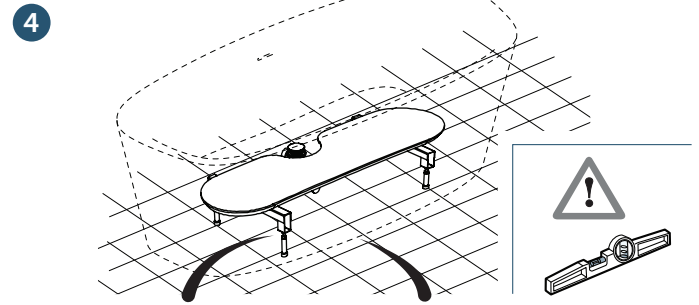

1

Dea/ Vara Freestanding	A	B
170x75	100	600
180x80	125	600
190x90	175	600

b

2

Ideal Standard International NV  
Corporate Village – Gent Building  
Da Vincilaan 2  
B1935 – Zaventem  
Belgium

BE +32 (0)2 325 66 33  
BG +359 675 30362  
DE +49 (0)228 521 580  
EG +202 26969700  
FR +33 (0)1 49 38 28 00  
GB 0870 129 6085  
GR +30 210 67 90 810  
HR +38591 22 99 304